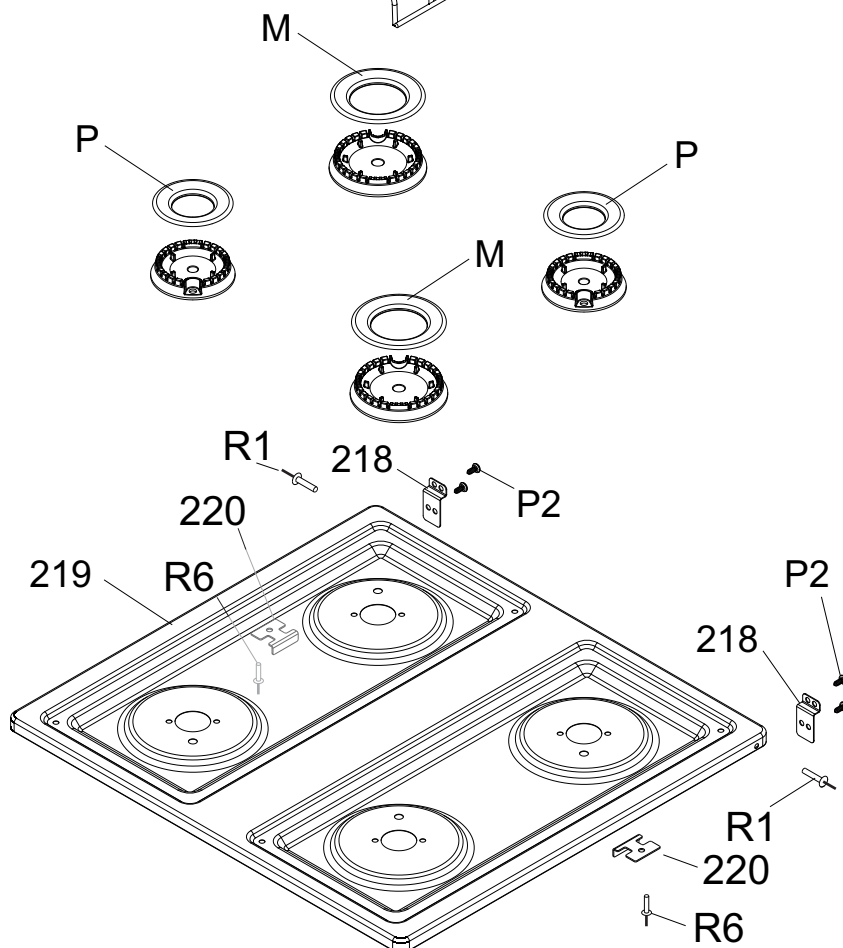

PORTA E PAINÉIS

LATERAIS E PÉS

FORNO

DISTRIBUIÇÃO DE GÁS

EMBALAGEM

DIAGRAMA ELÉTRICO

370000376 - FOGAO WAVES NEW 4Q PTO - Nº INT 000 - Rev00

REF.:	CÓDIGO	DESCRIÇÃO	QTD
201	1000014157	DOBR PLAST ESQ TAMPO VIDRO ITA003246	1
202	1000014136	DOBR PLAST DIR TAMPO VIDRO ITA003245	1
203	1000000396	BATENTE TAMPAO ITA000170	2
204	1000014084	TAMPO DE VIDRO 4Q ITA003236	1
205	3200002379	TAMPAO VIDRO WAVES/STAR NEW 4Q	1
206	1000011762	CAPA QUEIMADOR F3 1,7 KW BRILHANTE	2
207	1000009539	CAMARA QUEIMADOR F3 1,7KW	2
208	1000000513	ELETRODO MESA COMPRIDO ITA000250	4
209	1000000527	CLIP ELETRODO QUEIM FERKODA ITA000299	4
210	1000004092	INJETOR QUEIM MESA GLP 1.70KW ITA000077	2
210	1000004115	INJ QUEIM MESA GN 1.70KW ITA000498	2
211	1000012399	BASE CAMARA QUEIMADOR F3 1,70KW TUBO 5MM	2
212	1000012408	TRAVA TUBO QUEIMADOR ITA001755	4
213	1000011763	CAPA QUEIMADOR F3 2,0 KW BRILHANTE	2
214	1000009541	CAMARA QUEIMADOR F3 1,85KW	2
215	1000004091	INJETOR QUEIM MESA GLP 1.85KW ITA000078	2
215	1000004116	INJ QUEIM MESA GN 1.85KW ITA000499	2
216	1000012400	BASE CAMARA QUEIMADOR F3 1,85KW TUBO 5MM	2
217	1000014082	TREMPE ARAME LATERAL ITA003232	2
218	3200002393	SUPORTE DIR/ESQ MESA INX G2 EST	2
219	3200002477	MESA ACO INOX WAVES NEW 4Q EST	1
220	1000014225	BATENTE MESA ACO ITA003714	2
301*	3200002618	PAINEL SERIG WAVES NEW 4Q ITA003216 PTM	1
302*	1000014078	MANIPULO STAR G2 PTO ITA003226	5
303*	1000013044	INTERRUPTOR DUPLO TP WAVES PTO	1
304	1000014006	TRAVA SUP VIDRO ITA003257	1
305	1000014097	VIDRO INTERNO PORTA 4Q ITA003273	1
306	3200002394	CONTRA PORTA 4Q G2 ITA003254 ESMALT	1
307	3200002397	REFORCO FIX PUXADOR G2 ITA003258 EST	2
308	1000014099	VIDRO EXT PORTA 4Q PUX OBLONGO ITA003364	1
309	1000014090	TRAVA INF VIDRO ITA003256	2
310	3200002396	CONJ DOBRADIÇA ESQ G2 ITA003261	1
311	3200002395	CONJ DOBRADIÇA DIR G2 ITA003260	1
312	1000014091	MOLA DE AÇO 4Q ITA003262	2
313	1000014147	PUXADOR WAVES 4Q ITA003636	1
314	1000014149	ACABAMENTO PUXADOR WAVES ITA003638	2
315*	3200002601	PAINEL ESTUFA 4Q G2 ITA003214 PTM	1
401	1000014122	CHICOTE 4/5Q ITAGLASS G2 ITA003308	1
402	1000004125	USINA/IGNICAO 5 SAIDAS GN ITA000529	1
403	3200000378	PROTETOR TRAS WAVES 4B EST	1
404	3200002408	COMPLEMENTO TRAS 4Q G2 ITA003249 EST	1
405*	3200002602	LATERAL EXTERNA G2 ITA003208 PTM	2
406	3200002389	TRAVESSA INFERIOR G2 ITA003213 EST	2
407	3200002226	SUPORTE ESTRUTURAL ESQ G2 ITA003210 EST	2
408	3200002224	SUPORTE ESTRUTURAL DIR G2 ITA003209 EST	2
409*	3200001087	PE TRAS CLIC PTO	2
410*	3200002586	PE DIANTEIRO ESQ G2 ITA003425 PTO	1
411*	3200002585	PE DIANTEIRO DIR G2 ITA003424 PTO	1