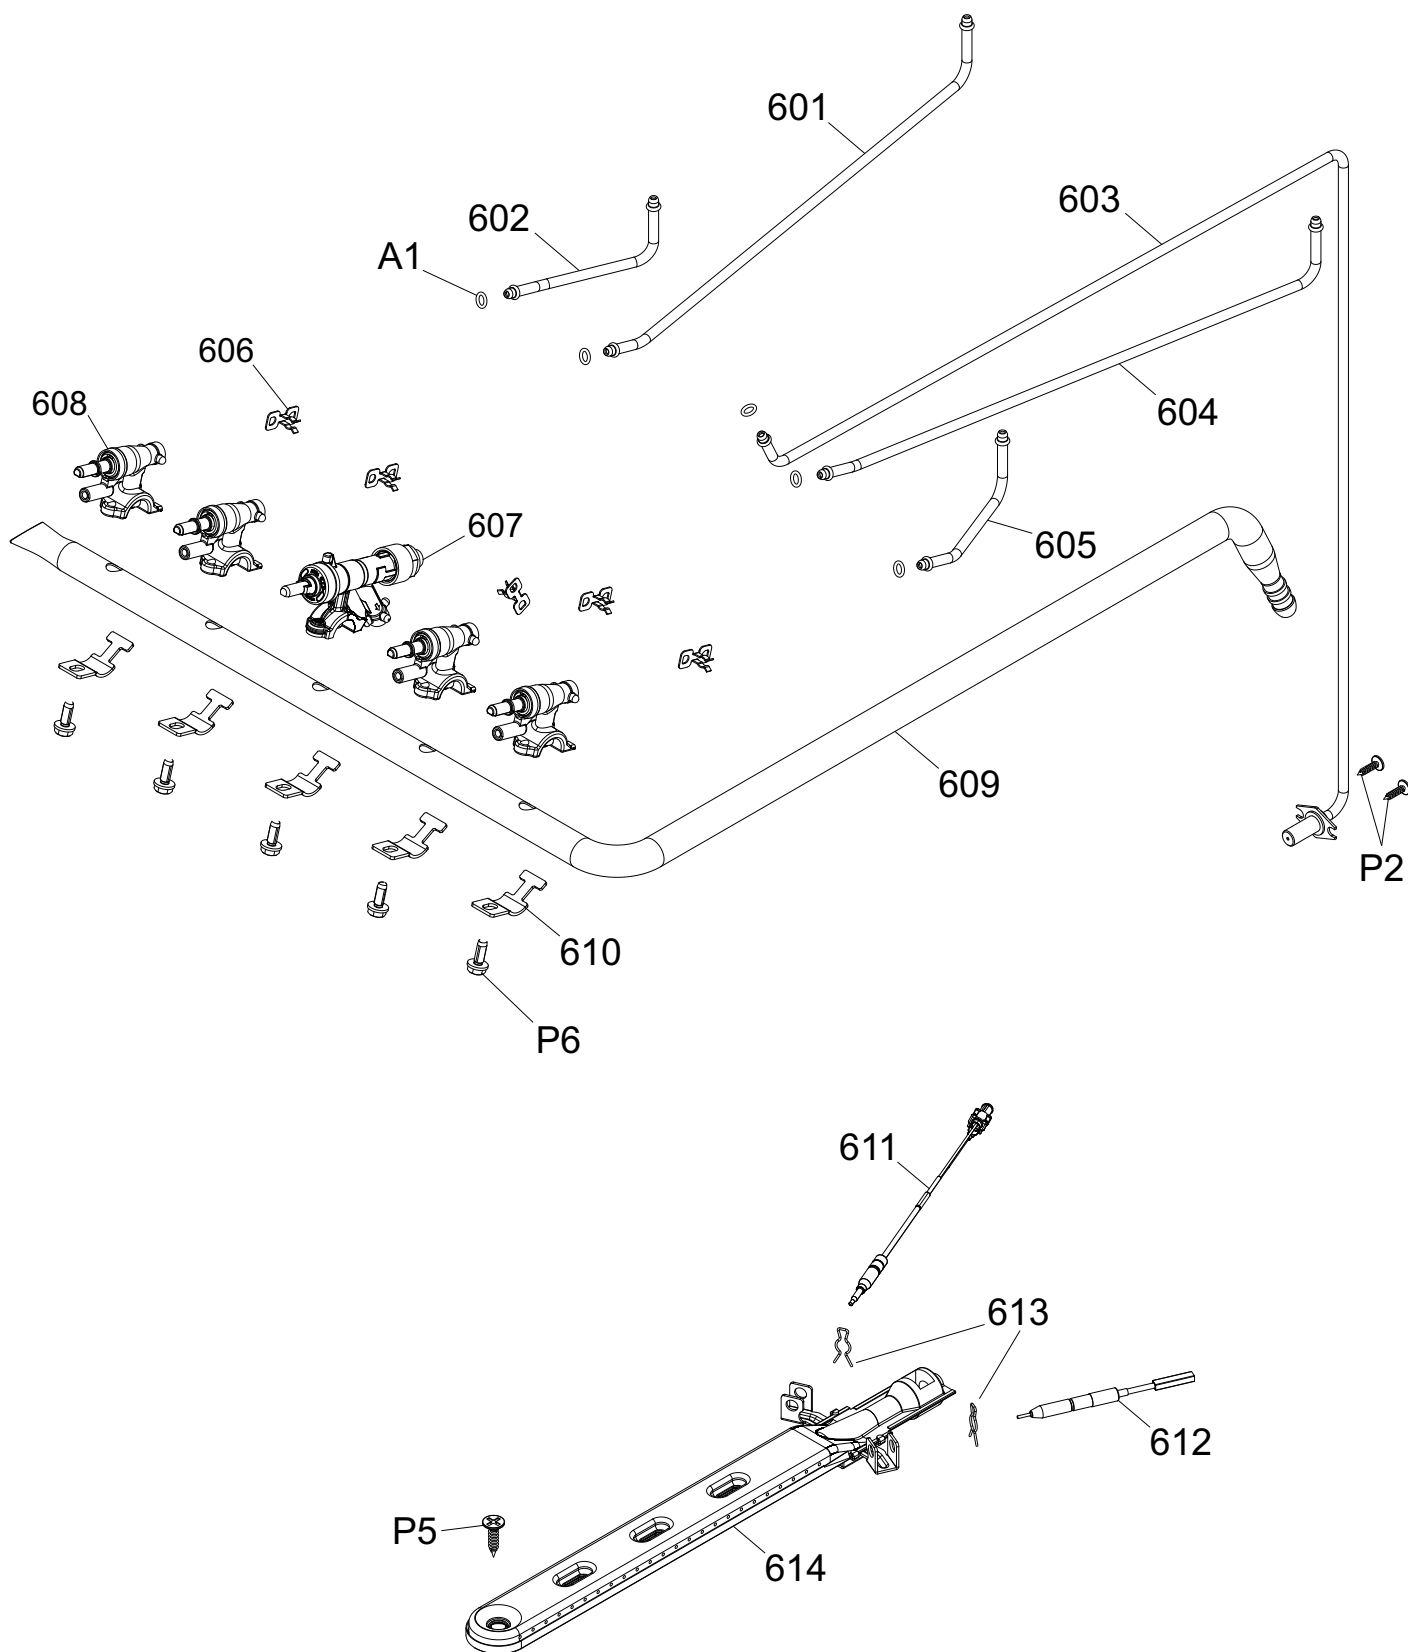

PORTA E PAINÉIS

LATERAIS E PÉS

FORNO

DISTRIBUIÇÃO DE GÁS

EMBALAGEM

DIAGRAMA ELÉTRICO

370000376 - FOGAO WAVES NEW 4Q PTO - Nº INT 000 - Rev00

REF.:	CÓDIGO	DESCRIÇÃO	QTD
201	1000014157	DOBR PLAST ESQ TAMPO VIDRO ITA003246	1
202	1000014136	DOBR PLAST DIR TAMPO VIDRO ITA003245	1
203	1000000396	BATENTE TAMPAO ITA000170	2
204	1000014084	TAMPO DE VIDRO 4Q ITA003236	1
205	3200002379	TAMPAO VIDRO WAVES/STAR NEW 4Q	1
206	1000011762	CAPA QUEIMADOR F3 1,7 KW BRILHANTE	2
207	1000009539	CAMARA QUEIMADOR F3 1,7KW	2
208	1000000513	ELETRODO MESA COMPRIDO ITA000250	4
209	1000000527	CLIP ELETRODO QUEIM FERKODA ITA000299	4
210	1000004092	INJETOR QUEIM MESA GLP 1.70KW ITA000077	2
210	1000004115	INJ QUEIM MESA GN 1.70KW ITA000498	2
211	1000012399	BASE CAMARA QUEIMADOR F3 1,70KW TUBO 5MM	2
212	1000012408	TRAVA TUBO QUEIMADOR ITA001755	4
213	1000011763	CAPA QUEIMADOR F3 2,0 KW BRILHANTE	2
214	1000009541	CAMARA QUEIMADOR F3 1,85KW	2
215	1000004091	INJETOR QUEIM MESA GLP 1.85KW ITA000078	2
215	1000004116	INJ QUEIM MESA GN 1.85KW ITA000499	2
216	1000012400	BASE CAMARA QUEIMADOR F3 1,85KW TUBO 5MM	2
217	1000014082	TREMPE ARAME LATERAL ITA003232	2
218	3200002393	SUPORTE DIR/ESQ MESA INX G2 EST	2
219	3200002477	MESA ACO INOX WAVES NEW 4Q EST	1
220	1000014225	BATENTE MESA ACO ITA003714	2
301*	3200002618	PAINEL SERIG WAVES NEW 4Q ITA003216 PTM	1
302*	1000014078	MANIPULO STAR G2 PTO ITA003226	5
303*	1000013044	INTERRUPTOR DUPLO TP WAVES PTO	1
304	1000014006	TRAVA SUP VIDRO ITA003257	1
305	1000014097	VIDRO INTERNO PORTA 4Q ITA003273	1
306	3200002394	CONTRA PORTA 4Q G2 ITA003254 ESMALT	1
307	3200002397	REFORCO FIX PUXADOR G2 ITA003258 EST	2
308	1000014099	VIDRO EXT PORTA 4Q PUX OBLONGO ITA003364	1
309	1000014090	TRAVA INF VIDRO ITA003256	2
310	3200002396	CONJ DOBRADIÇA ESQ G2 ITA003261	1
311	3200002395	CONJ DOBRADIÇA DIR G2 ITA003260	1
312	1000014091	MOLA DE AÇO 4Q ITA003262	2
313	1000014147	PUXADOR WAVES 4Q ITA003636	1
314	1000014149	ACABAMENTO PUXADOR WAVES ITA003638	2
315*	3200002601	PAINEL ESTUFA 4Q G2 ITA003214 PTM	1
401	1000014122	CHICOTE 4/5Q ITAGLASS G2 ITA003308	1
402	1000004125	USINA/IGNICAO 5 SAIDAS GN ITA000529	1
403	3200000378	PROTETOR TRAS WAVES 4B EST	1
404	3200002408	COMPLEMENTO TRAS 4Q G2 ITA003249 EST	1
405*	3200002602	LATERAL EXTERNA G2 ITA003208 PTM	2
406	3200002389	TRAVESSA INFERIOR G2 ITA003213 EST	2
407	3200002226	SUPORTE ESTRUTURAL ESQ G2 ITA003210 EST	2
408	3200002224	SUPORTE ESTRUTURAL DIR G2 ITA003209 EST	2
409*	3200001087	PE TRAS CLIC PTO	2
410*	3200002586	PE DIANTEIRO ESQ G2 ITA003425 PTO	1
411*	3200002585	PE DIANTEIRO DIR G2 ITA003424 PTO	1