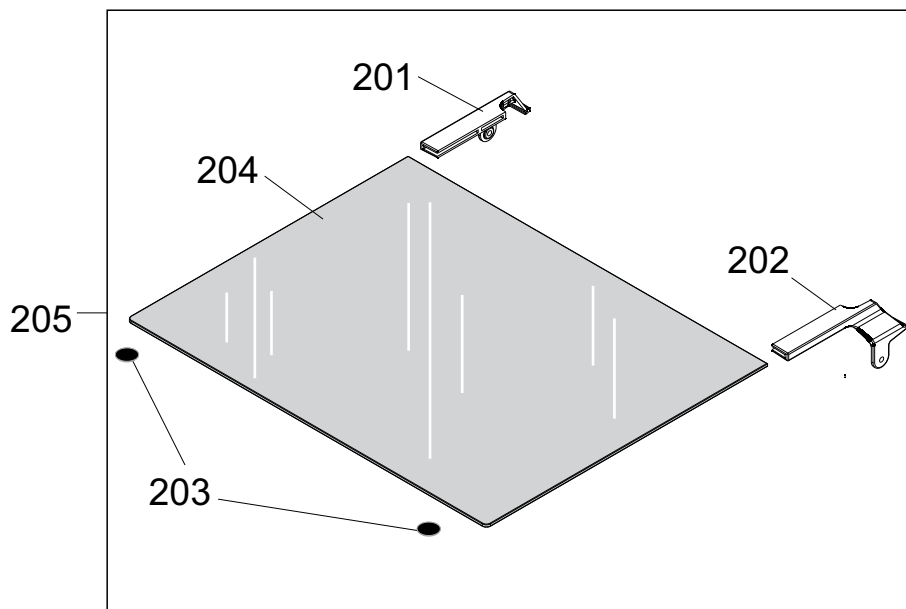

MESA

PEQUENO (2X)