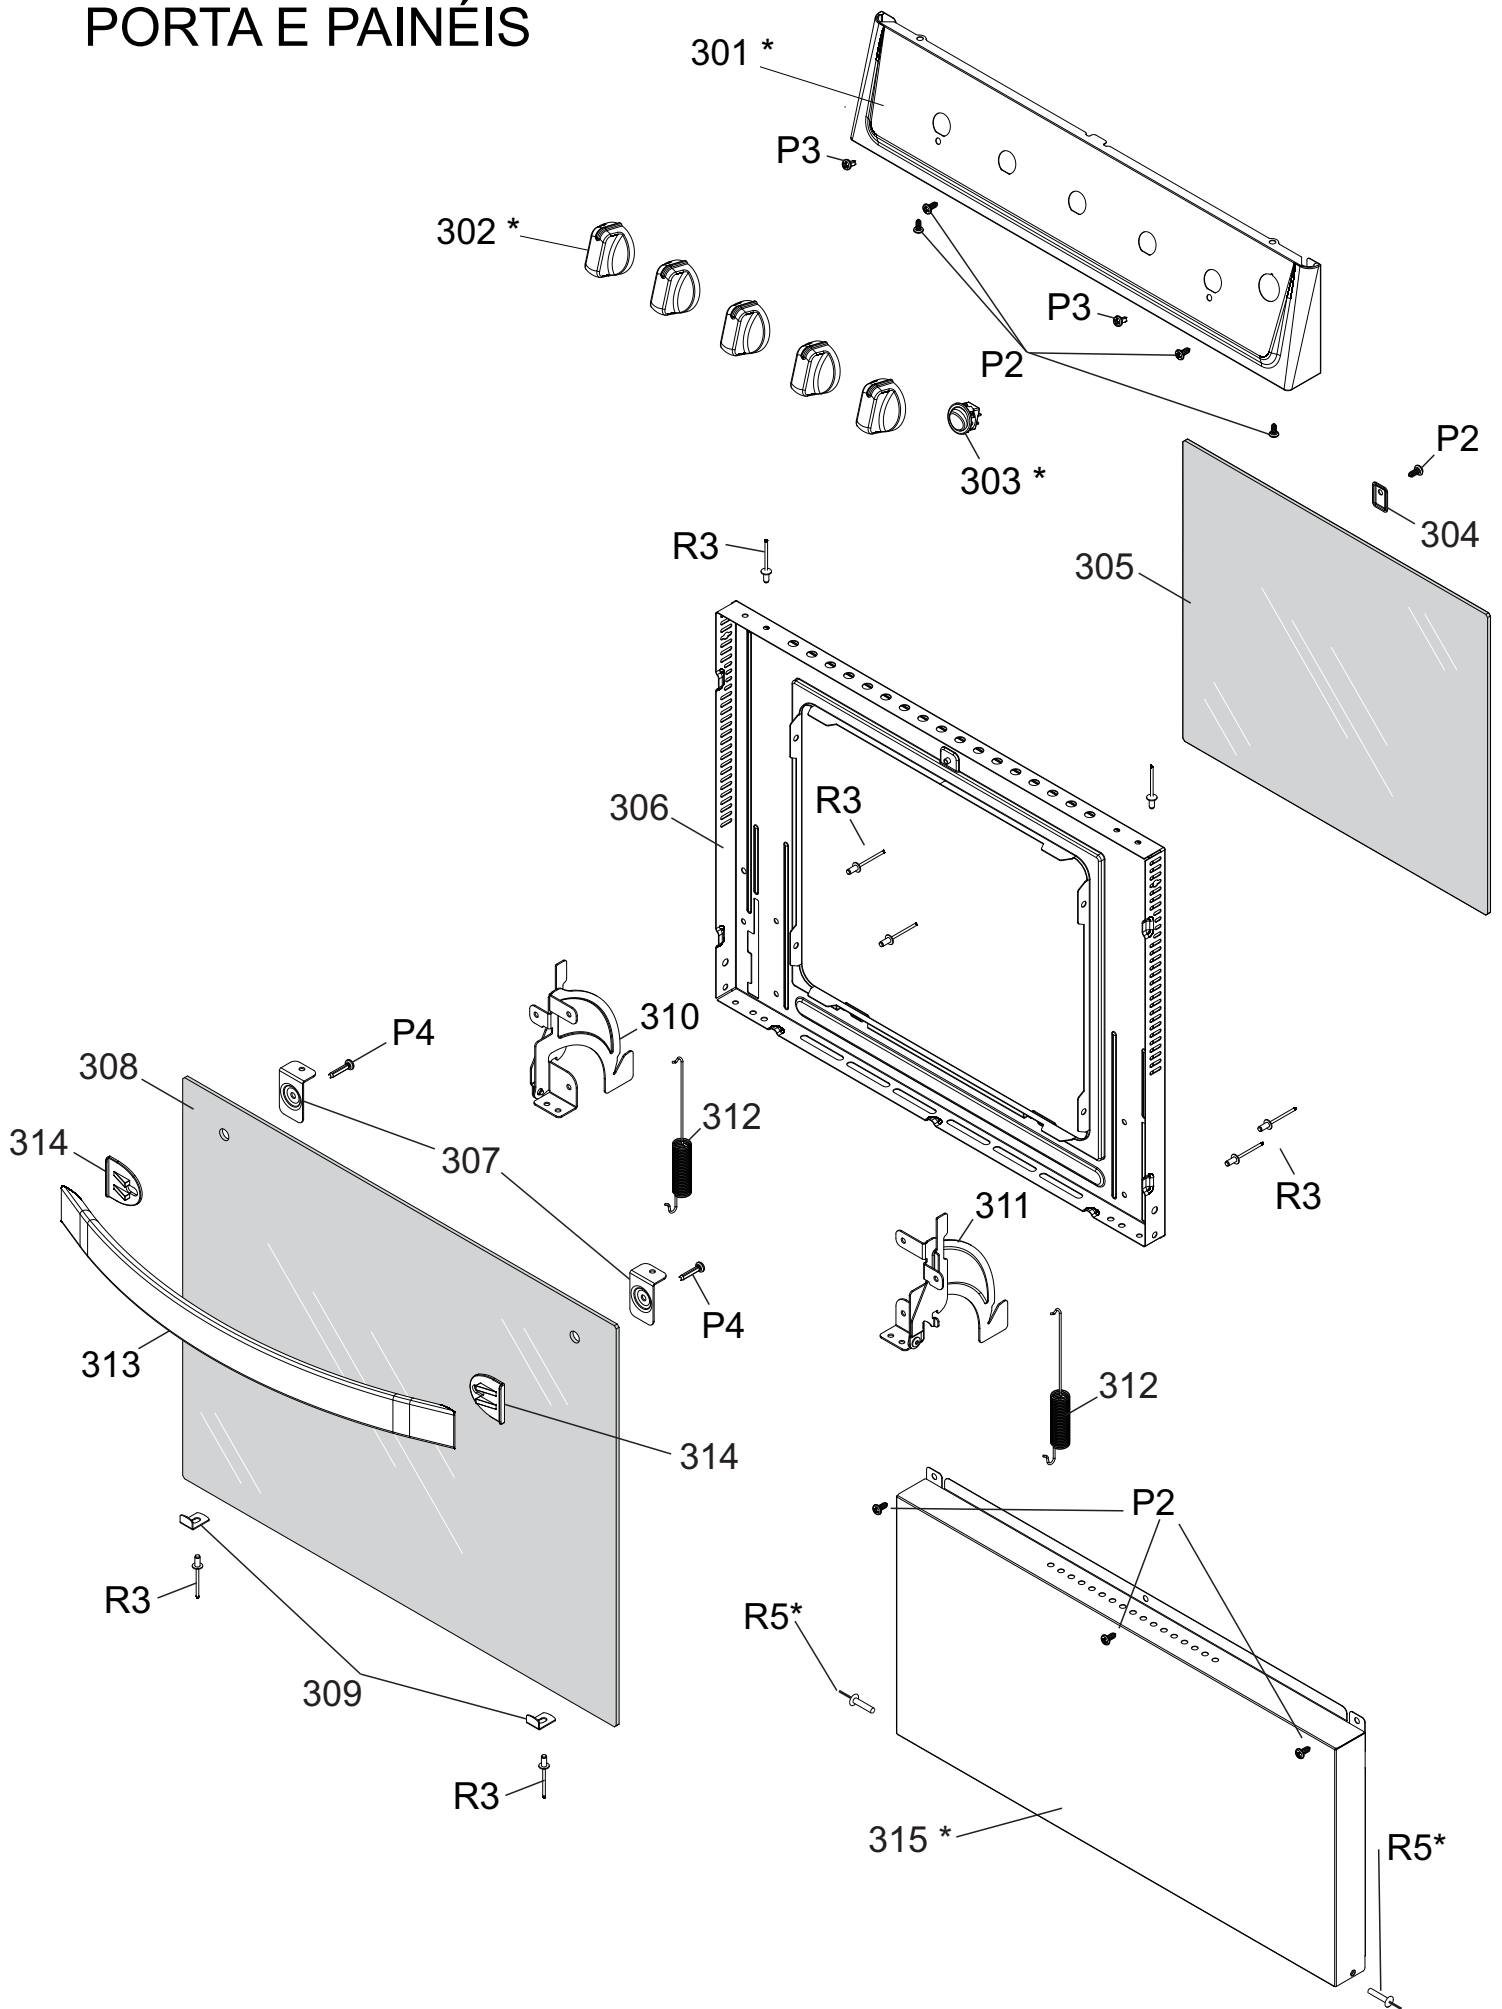

PORTA E PAINÉIS

LATERAIS E PÉS

FORNO

DISTRIBUIÇÃO DE GÁS

EMBALAGEM

DIAGRAMA ELÉTRICO

370000376 - FOGAO WAVES NEW 4Q PTO - Nº INT 000 - Rev00

REF.:	CÓDIGO	DESCRIÇÃO	QTD
201	1000014157	DOBR PLAST ESQ TAMPO VIDRO ITA003246	1
202	1000014136	DOBR PLAST DIR TAMPO VIDRO ITA003245	1
203	1000000396	BATENTE TAMPAO ITA000170	2
204	1000014084	TAMPO DE VIDRO 4Q ITA003236	1
205	3200002379	TAMPAO VIDRO WAVES/STAR NEW 4Q	1
206	1000011762	CAPA QUEIMADOR F3 1,7 KW BRILHANTE	2
207	1000009539	CAMARA QUEIMADOR F3 1,7KW	2
208	1000000513	ELETRODO MESA COMPRIDO ITA000250	4
209	1000000527	CLIP ELETRODO QUEIM FERKODA ITA000299	4
210	1000004092	INJETOR QUEIM MESA GLP 1.70KW ITA000077	2
210	1000004115	INJ QUEIM MESA GN 1.70KW ITA000498	2
211	1000012399	BASE CAMARA QUEIMADOR F3 1,70KW TUBO 5MM	2
212	1000012408	TRAVA TUBO QUEIMADOR ITA001755	4
213	1000011763	CAPA QUEIMADOR F3 2,0 KW BRILHANTE	2
214	1000009541	CAMARA QUEIMADOR F3 1,85KW	2
215	1000004091	INJETOR QUEIM MESA GLP 1.85KW ITA000078	2
215	1000004116	INJ QUEIM MESA GN 1.85KW ITA000499	2
216	1000012400	BASE CAMARA QUEIMADOR F3 1,85KW TUBO 5MM	2
217	1000014082	TREMPE ARAME LATERAL ITA003232	2
218	3200002393	SUPORTE DIR/ESQ MESA INX G2 EST	2
219	3200002477	MESA ACO INOX WAVES NEW 4Q EST	1
220	1000014225	BATENTE MESA ACO ITA003714	2
301*	3200002618	PAINEL SERIG WAVES NEW 4Q ITA003216 PTM	1
302*	1000014078	MANIPULO STAR G2 PTO ITA003226	5
303*	1000013044	INTERRUPTOR DUPLO TP WAVES PTO	1
304	1000014006	TRAVA SUP VIDRO ITA003257	1
305	1000014097	VIDRO INTERNO PORTA 4Q ITA003273	1
306	3200002394	CONTRA PORTA 4Q G2 ITA003254 ESMALT	1
307	3200002397	REFORCO FIX PUXADOR G2 ITA003258 EST	2
308	1000014099	VIDRO EXT PORTA 4Q PUX OBLONGO ITA003364	1
309	1000014090	TRAVA INF VIDRO ITA003256	2
310	3200002396	CONJ DOBRADIÇA ESQ G2 ITA003261	1
311	3200002395	CONJ DOBRADIÇA DIR G2 ITA003260	1
312	1000014091	MOLA DE AÇO 4Q ITA003262	2
313	1000014147	PUXADOR WAVES 4Q ITA003636	1
314	1000014149	ACABAMENTO PUXADOR WAVES ITA003638	2
315*	3200002601	PAINEL ESTUFA 4Q G2 ITA003214 PTM	1
401	1000014122	CHICOTE 4/5Q ITAGLASS G2 ITA003308	1
402	1000004125	USINA/IGNICAO 5 SAIDAS GN ITA000529	1
403	3200000378	PROTETOR TRAS WAVES 4B EST	1
404	3200002408	COMPLEMENTO TRAS 4Q G2 ITA003249 EST	1
405*	3200002602	LATERAL EXTERNA G2 ITA003208 PTM	2
406	3200002389	TRAVESSA INFERIOR G2 ITA003213 EST	2
407	3200002226	SUPORTE ESTRUTURAL ESQ G2 ITA003210 EST	2
408	3200002224	SUPORTE ESTRUTURAL DIR G2 ITA003209 EST	2
409*	3200001087	PE TRAS CLIC PTO	2
410*	3200002586	PE DIANTEIRO ESQ G2 ITA003425 PTO	1
411*	3200002585	PE DIANTEIRO DIR G2 ITA003424 PTO	1