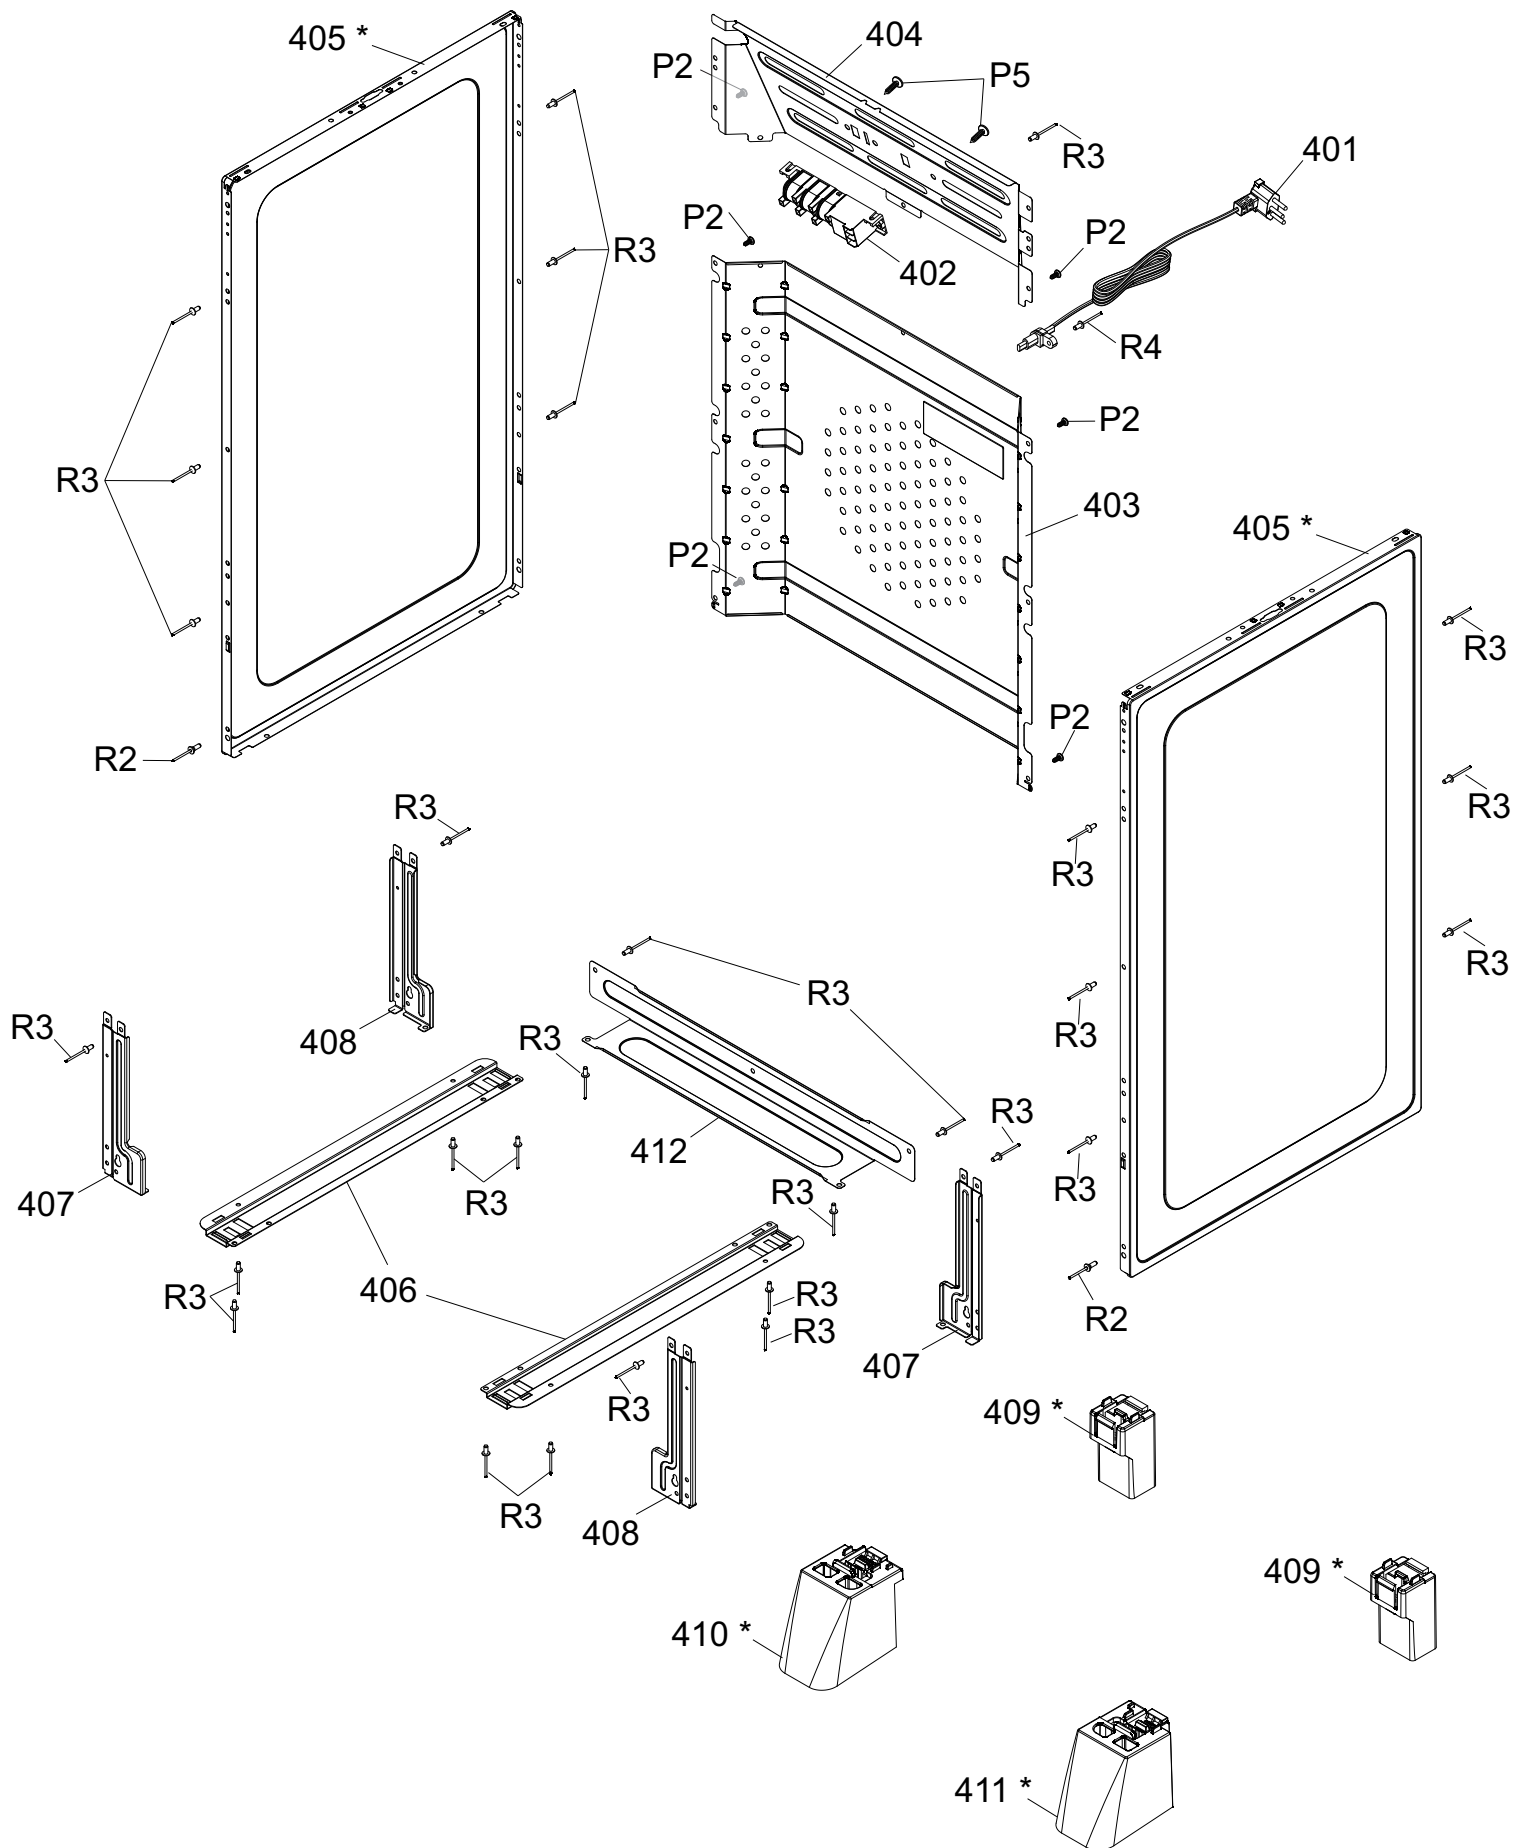

PORTA E PAINÉIS

LATERAIS E PÉS

FORNO

DISTRIBUIÇÃO DE GÁS

EMBALAGEM

DIAGRAMA ELÉTRICO

370000376 - FOGAO WAVES NEW 4Q PTO - Nº INT 000 - Rev00

REF.:	CÓDIGO	DESCRIÇÃO	QTD
201	1000014157	DOBR PLAST ESQ TAMPO VIDRO ITA003246	1
202	1000014136	DOBR PLAST DIR TAMPO VIDRO ITA003245	1
203	1000000396	BATENTE TAMPAO ITA000170	2
204	1000014084	TAMPO DE VIDRO 4Q ITA003236	1
205	3200002379	TAMPAO VIDRO WAVES/STAR NEW 4Q	1
206	1000011762	CAPA QUEIMADOR F3 1,7 KW BRILHANTE	2
207	1000009539	CAMARA QUEIMADOR F3 1,7KW	2
208	1000000513	ELETRODO MESA COMPRIDO ITA000250	4
209	1000000527	CLIP ELETRODO QUEIM FERKODA ITA000299	4
210	1000004092	INJETOR QUEIM MESA GLP 1.70KW ITA000077	2
210	1000004115	INJ QUEIM MESA GN 1.70KW ITA000498	2
211	1000012399	BASE CAMARA QUEIMADOR F3 1,70KW TUBO 5MM	2
212	1000012408	TRAVA TUBO QUEIMADOR ITA001755	4
213	1000011763	CAPA QUEIMADOR F3 2,0 KW BRILHANTE	2
214	1000009541	CAMARA QUEIMADOR F3 1,85KW	2
215	1000004091	INJETOR QUEIM MESA GLP 1.85KW ITA000078	2
215	1000004116	INJ QUEIM MESA GN 1.85KW ITA000499	2
216	1000012400	BASE CAMARA QUEIMADOR F3 1,85KW TUBO 5MM	2
217	1000014082	TREMPE ARAME LATERAL ITA003232	2
218	3200002393	SUPORTE DIR/ESQ MESA INX G2 EST	2
219	3200002477	MESA ACO INOX WAVES NEW 4Q EST	1
220	1000014225	BATENTE MESA ACO ITA003714	2
301*	3200002618	PAINEL SERIG WAVES NEW 4Q ITA003216 PTM	1
302*	1000014078	MANIPULO STAR G2 PTO ITA003226	5
303*	1000013044	INTERRUPTOR DUPLO TP WAVES PTO	1
304	1000014006	TRAVA SUP VIDRO ITA003257	1
305	1000014097	VIDRO INTERNO PORTA 4Q ITA003273	1
306	3200002394	CONTRA PORTA 4Q G2 ITA003254 ESMALT	1
307	3200002397	REFORCO FIX PUXADOR G2 ITA003258 EST	2
308	1000014099	VIDRO EXT PORTA 4Q PUX OBLONGO ITA003364	1
309	1000014090	TRAVA INF VIDRO ITA003256	2
310	3200002396	CONJ DOBRADIÇA ESQ G2 ITA003261	1
311	3200002395	CONJ DOBRADIÇA DIR G2 ITA003260	1
312	1000014091	MOLA DE AÇO 4Q ITA003262	2
313	1000014147	PUXADOR WAVES 4Q ITA003636	1
314	1000014149	ACABAMENTO PUXADOR WAVES ITA003638	2
315*	3200002601	PAINEL ESTUFA 4Q G2 ITA003214 PTM	1
401	1000014122	CHICOTE 4/5Q ITAGLASS G2 ITA003308	1
402	1000004125	USINA/IGNICAO 5 SAIDAS GN ITA000529	1
403	3200000378	PROTETOR TRAS WAVES 4B EST	1
404	3200002408	COMPLEMENTO TRAS 4Q G2 ITA003249 EST	1
405*	3200002602	LATERAL EXTERNA G2 ITA003208 PTM	2
406	3200002389	TRAVESSA INFERIOR G2 ITA003213 EST	2
407	3200002226	SUPORTE ESTRUTURAL ESQ G2 ITA003210 EST	2
408	3200002224	SUPORTE ESTRUTURAL DIR G2 ITA003209 EST	2
409*	3200001087	PE TRAS CLIC PTO	2
410*	3200002586	PE DIANTEIRO ESQ G2 ITA003425 PTO	1
411*	3200002585	PE DIANTEIRO DIR G2 ITA003424 PTO	1