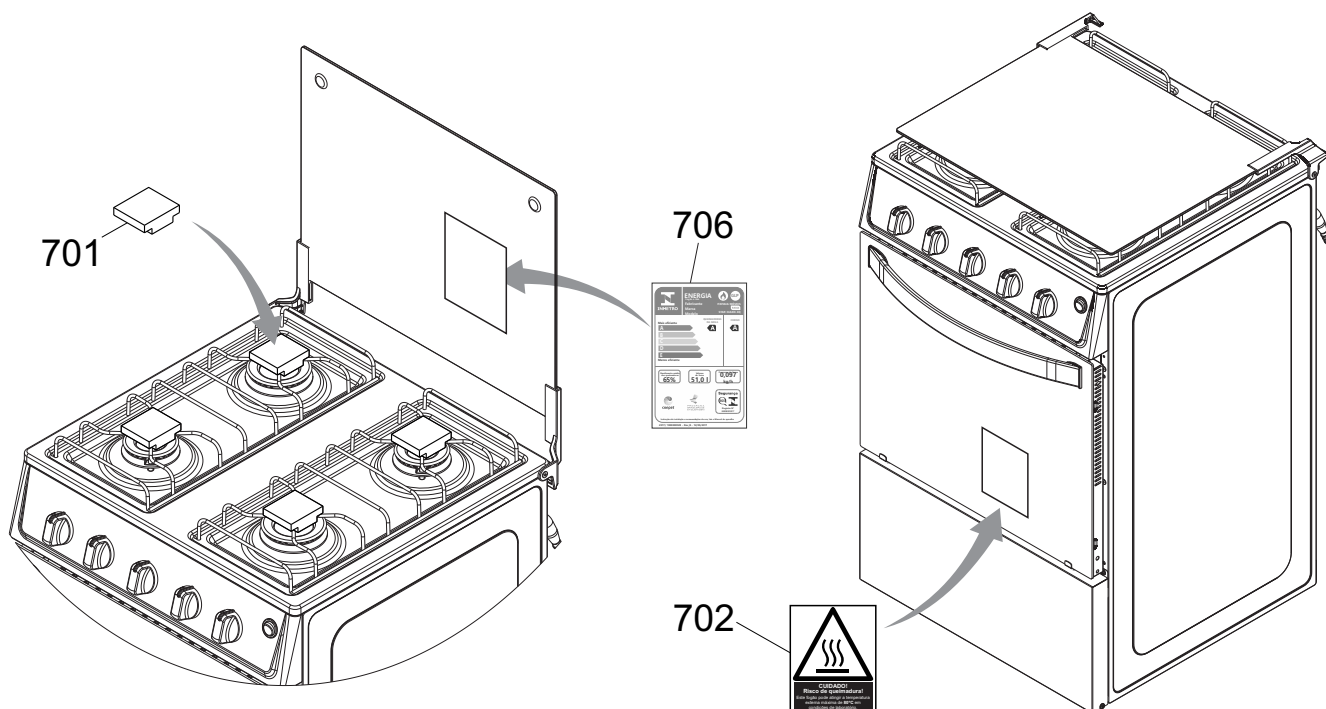

PORTA E PAINÉIS

LATERAIS E PÉS

FORNO

DISTRIBUIÇÃO DE GÁS

EMBALAGEM

DIAGRAMA ELÉTRICO

370000376 - FOGAO WAVES NEW 4Q PTO - Nº INT 000 - Rev00

REF.:	CÓDIGO	DESCRIÇÃO	QTD
201	1000014157	DOBR PLAST ESQ TAMPO VIDRO ITA003246	1
202	1000014136	DOBR PLAST DIR TAMPO VIDRO ITA003245	1
203	1000000396	BATENTE TAMPAO ITA000170	2
204	1000014084	TAMPO DE VIDRO 4Q ITA003236	1
205	3200002379	TAMPAO VIDRO WAVES/STAR NEW 4Q	1
206	1000011762	CAPA QUEIMADOR F3 1,7 KW BRILHANTE	2
207	1000009539	CAMARA QUEIMADOR F3 1,7KW	2
208	1000000513	ELETRODO MESA COMPRIDO ITA000250	4
209	1000000527	CLIP ELETRODO QUEIM FERKODA ITA000299	4
210	1000004092	INJETOR QUEIM MESA GLP 1.70KW ITA000077	2
210	1000004115	INJ QUEIM MESA GN 1.70KW ITA000498	2
211	1000012399	BASE CAMARA QUEIMADOR F3 1,70KW TUBO 5MM	2
212	1000012408	TRAVA TUBO QUEIMADOR ITA001755	4
213	1000011763	CAPA QUEIMADOR F3 2,0 KW BRILHANTE	2
214	1000009541	CAMARA QUEIMADOR F3 1,85KW	2
215	1000004091	INJETOR QUEIM MESA GLP 1.85KW ITA000078	2
215	1000004116	INJ QUEIM MESA GN 1.85KW ITA000499	2
216	1000012400	BASE CAMARA QUEIMADOR F3 1,85KW TUBO 5MM	2
217	1000014082	TREMPE ARAME LATERAL ITA003232	2
218	3200002393	SUPORTE DIR/ESQ MESA INX G2 EST	2
219	3200002477	MESA ACO INOX WAVES NEW 4Q EST	1
220	1000014225	BATENTE MESA ACO ITA003714	2
301*	3200002618	PAINEL SERIG WAVES NEW 4Q ITA003216 PTM	1
302*	1000014078	MANIPULO STAR G2 PTO ITA003226	5
303*	1000013044	INTERRUPTOR DUPLO TP WAVES PTO	1
304	1000014006	TRAVA SUP VIDRO ITA003257	1
305	1000014097	VIDRO INTERNO PORTA 4Q ITA003273	1
306	3200002394	CONTRA PORTA 4Q G2 ITA003254 ESMALT	1
307	3200002397	REFORCO FIX PUXADOR G2 ITA003258 EST	2
308	1000014099	VIDRO EXT PORTA 4Q PUX OBLONGO ITA003364	1
309	1000014090	TRAVA INF VIDRO ITA003256	2
310	3200002396	CONJ DOBRADIÇA ESQ G2 ITA003261	1
311	3200002395	CONJ DOBRADIÇA DIR G2 ITA003260	1
312	1000014091	MOLA DE AÇO 4Q ITA003262	2
313	1000014147	PUXADOR WAVES 4Q ITA003636	1
314	1000014149	ACABAMENTO PUXADOR WAVES ITA003638	2
315*	3200002601	PAINEL ESTUFA 4Q G2 ITA003214 PTM	1
401	1000014122	CHICOTE 4/5Q ITAGLASS G2 ITA003308	1
402	1000004125	USINA/IGNICAO 5 SAIDAS GN ITA000529	1
403	3200000378	PROTETOR TRAS WAVES 4B EST	1
404	3200002408	COMPLEMENTO TRAS 4Q G2 ITA003249 EST	1
405*	3200002602	LATERAL EXTERNA G2 ITA003208 PTM	2
406	3200002389	TRAVESSA INFERIOR G2 ITA003213 EST	2
407	3200002226	SUPORTE ESTRUTURAL ESQ G2 ITA003210 EST	2
408	3200002224	SUPORTE ESTRUTURAL DIR G2 ITA003209 EST	2
409*	3200001087	PE TRAS CLIC PTO	2
410*	3200002586	PE DIANTEIRO ESQ G2 ITA003425 PTO	1
411*	3200002585	PE DIANTEIRO DIR G2 ITA003424 PTO	1