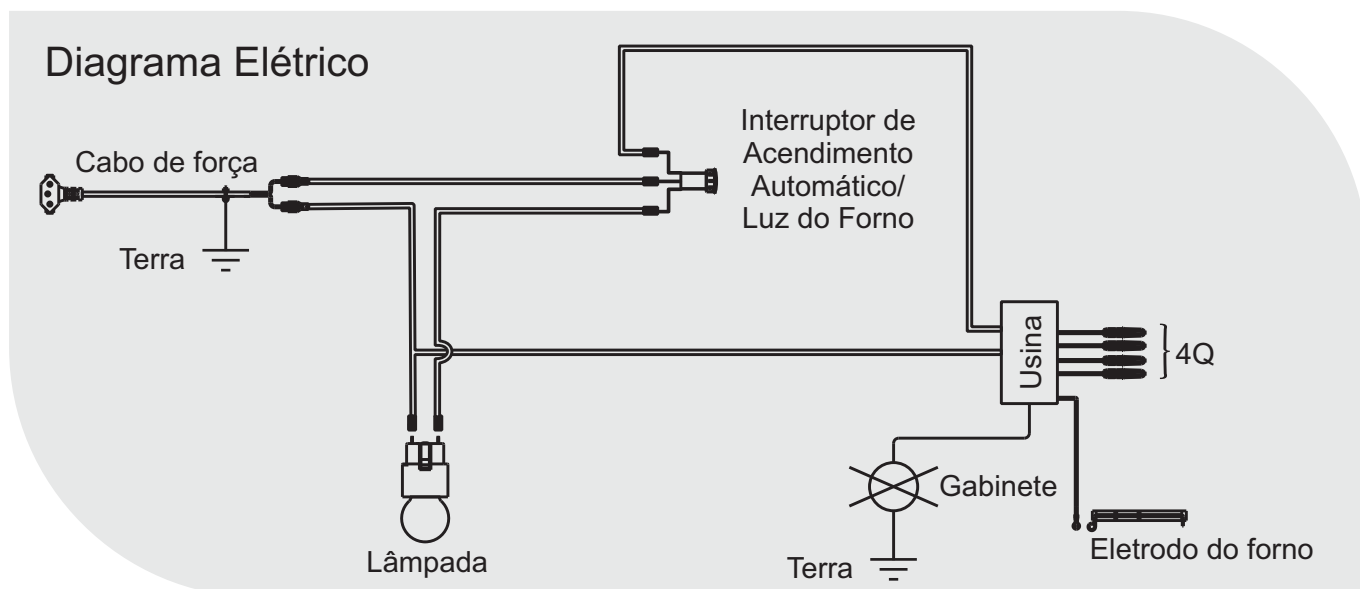

PORTA E PAINÉIS

LATERAIS E PÉS

FORNO

DISTRIBUIÇÃO DE GÁS

EMBALAGEM

DIAGRAMA ELÉTRICO

370000376 - FOGAO WAVES NEW 4Q PTO - Nº INT 000 - Rev00

REF.:	CÓDIGO	DESCRIÇÃO	QTD
201	1000014157	DOBR PLAST ESQ TAMPO VIDRO ITA003246	1
202	1000014136	DOBR PLAST DIR TAMPO VIDRO ITA003245	1
203	1000000396	BATENTE TAMPAO ITA000170	2
204	1000014084	TAMPO DE VIDRO 4Q ITA003236	1
205	3200002379	TAMPAO VIDRO WAVES/STAR NEW 4Q	1
206	1000011762	CAPA QUEIMADOR F3 1,7 KW BRILHANTE	2
207	1000009539	CAMARA QUEIMADOR F3 1,7KW	2
208	1000000513	ELETRODO MESA COMPRIDO ITA000250	4
209	1000000527	CLIP ELETRODO QUEIM FERKODA ITA000299	4
210	1000004092	INJETOR QUEIM MESA GLP 1.70KW ITA000077	2
210	1000004115	INJ QUEIM MESA GN 1.70KW ITA000498	2
211	1000012399	BASE CAMARA QUEIMADOR F3 1,70KW TUBO 5MM	2
212	1000012408	TRAVA TUBO QUEIMADOR ITA001755	4
213	1000011763	CAPA QUEIMADOR F3 2,0 KW BRILHANTE	2
214	1000009541	CAMARA QUEIMADOR F3 1,85KW	2
215	1000004091	INJETOR QUEIM MESA GLP 1.85KW ITA000078	2
215	1000004116	INJ QUEIM MESA GN 1.85KW ITA000499	2
216	1000012400	BASE CAMARA QUEIMADOR F3 1,85KW TUBO 5MM	2
217	1000014082	TREMPE ARAME LATERAL ITA003232	2
218	3200002393	SUPORTE DIR/ESQ MESA INX G2 EST	2
219	3200002477	MESA ACO INOX WAVES NEW 4Q EST	1
220	1000014225	BATENTE MESA ACO ITA003714	2
301*	3200002618	PAINEL SERIG WAVES NEW 4Q ITA003216 PTM	1
302*	1000014078	MANIPULO STAR G2 PTO ITA003226	5
303*	1000013044	INTERRUPTOR DUPLO TP WAVES PTO	1
304	1000014006	TRAVA SUP VIDRO ITA003257	1
305	1000014097	VIDRO INTERNO PORTA 4Q ITA003273	1
306	3200002394	CONTRA PORTA 4Q G2 ITA003254 ESMALT	1
307	3200002397	REFORCO FIX PUXADOR G2 ITA003258 EST	2
308	1000014099	VIDRO EXT PORTA 4Q PUX OBLONGO ITA003364	1
309	1000014090	TRAVA INF VIDRO ITA003256	2
310	3200002396	CONJ DOBRADIÇA ESQ G2 ITA003261	1
311	3200002395	CONJ DOBRADIÇA DIR G2 ITA003260	1
312	1000014091	MOLA DE AÇO 4Q ITA003262	2
313	1000014147	PUXADOR WAVES 4Q ITA003636	1
314	1000014149	ACABAMENTO PUXADOR WAVES ITA003638	2
315*	3200002601	PAINEL ESTUFA 4Q G2 ITA003214 PTM	1
401	1000014122	CHICOTE 4/5Q ITAGLASS G2 ITA003308	1
402	1000004125	USINA/IGNICAO 5 SAIDAS GN ITA000529	1
403	3200000378	PROTETOR TRAS WAVES 4B EST	1
404	3200002408	COMPLEMENTO TRAS 4Q G2 ITA003249 EST	1
405*	3200002602	LATERAL EXTERNA G2 ITA003208 PTM	2
406	3200002389	TRAVESSA INFERIOR G2 ITA003213 EST	2
407	3200002226	SUPORTE ESTRUTURAL ESQ G2 ITA003210 EST	2
408	3200002224	SUPORTE ESTRUTURAL DIR G2 ITA003209 EST	2
409*	3200001087	PE TRAS CLIC PTO	2
410*	3200002586	PE DIANTEIRO ESQ G2 ITA003425 PTO	1
411*	3200002585	PE DIANTEIRO DIR G2 ITA003424 PTO	1