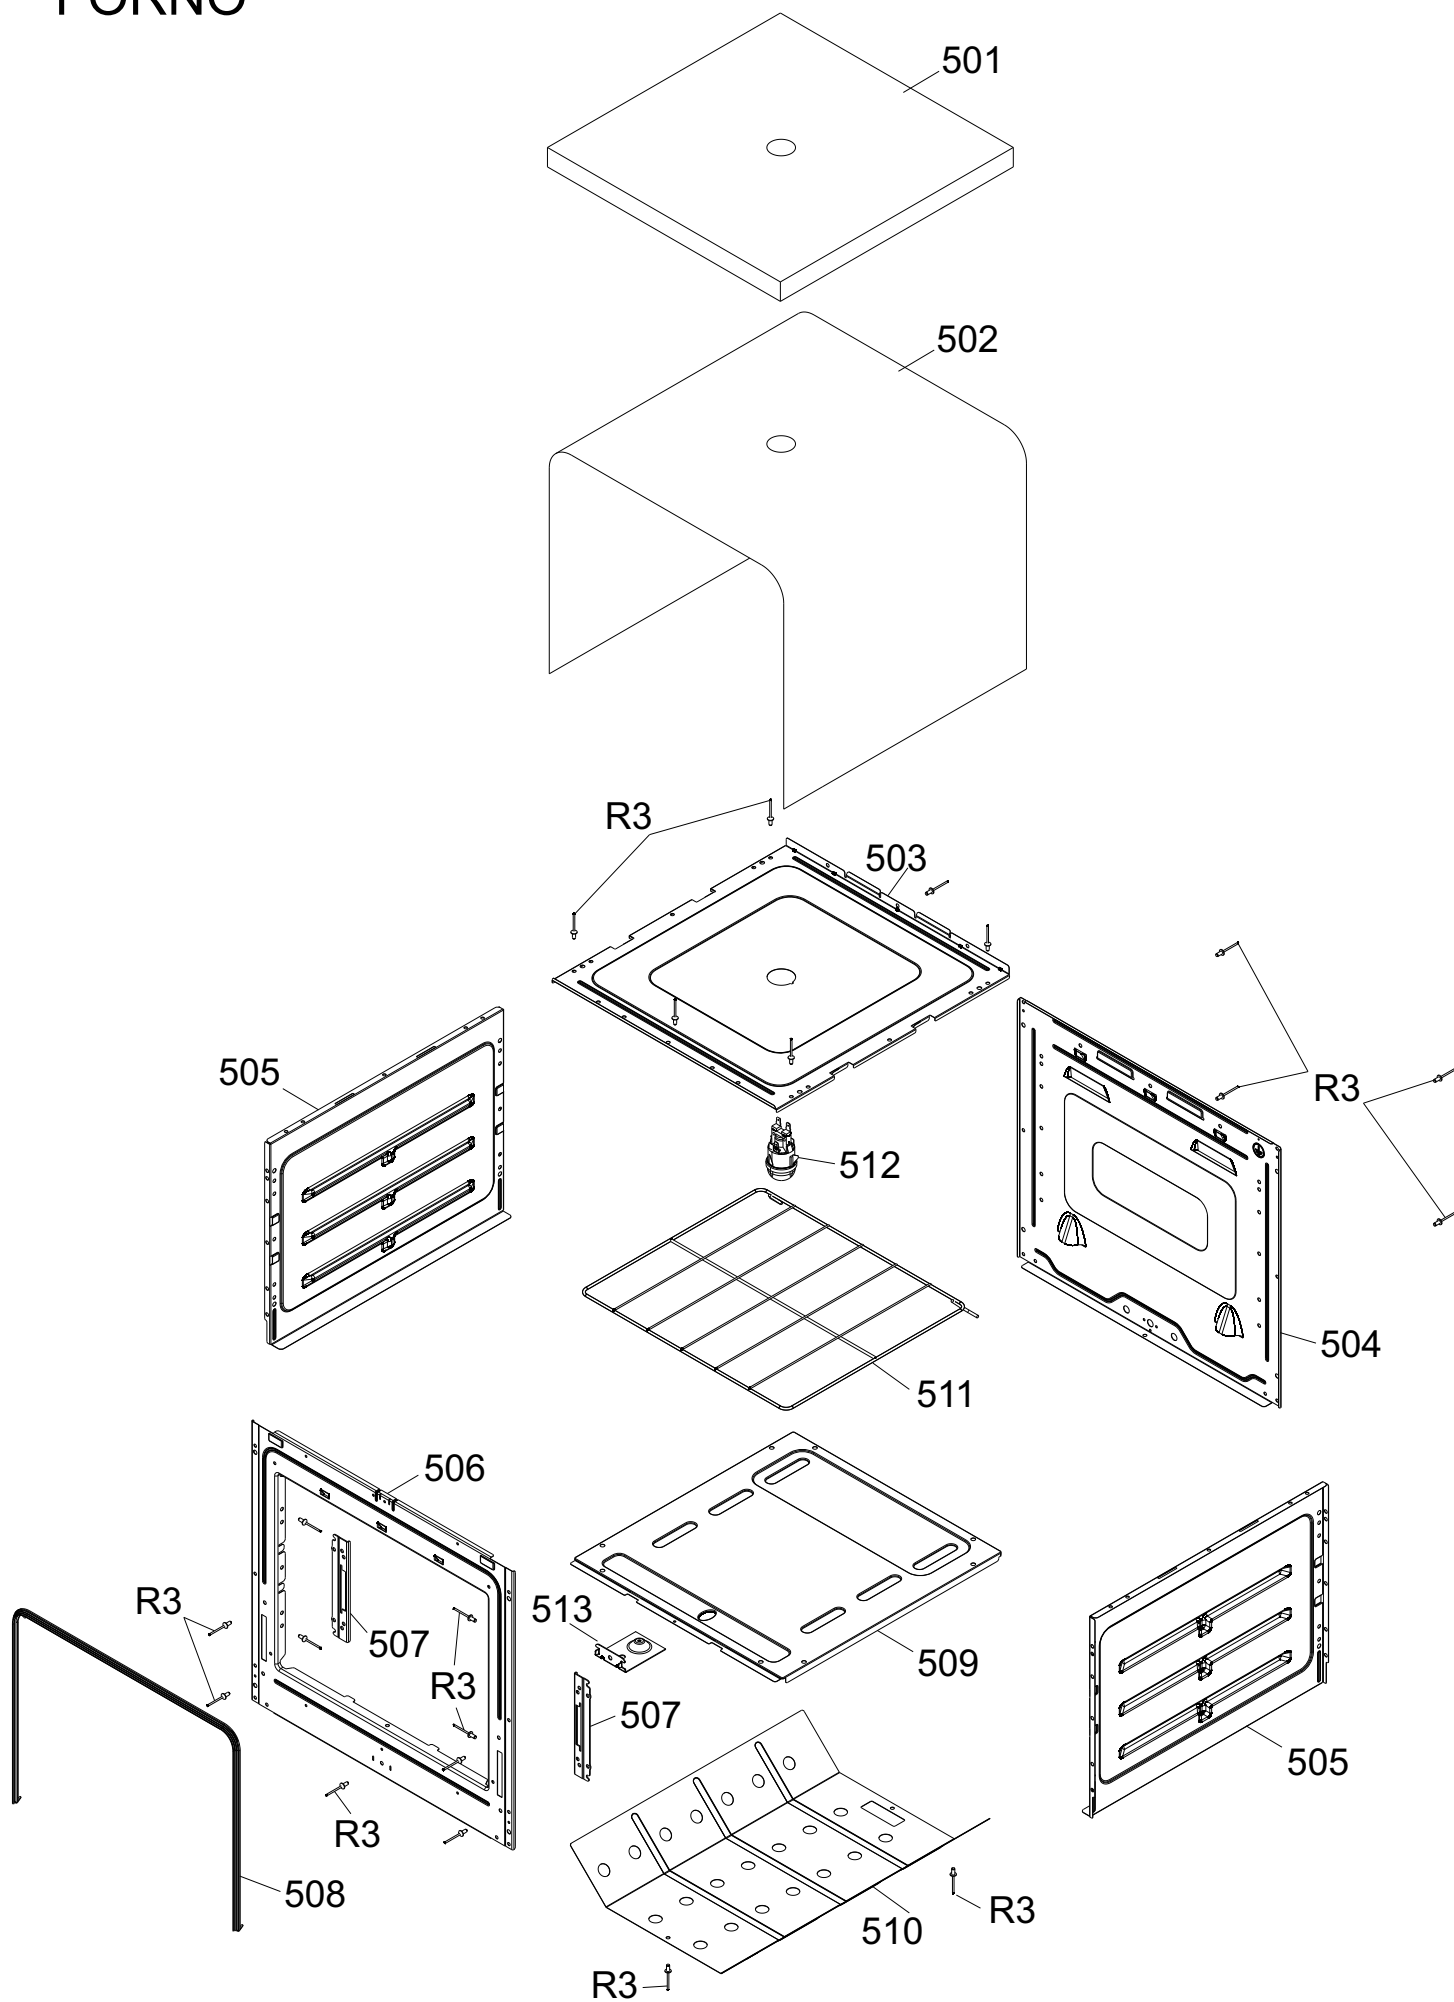

PORTA E PAINÉIS

LATERAIS E PÉS

FORNO

DISTRIBUIÇÃO DE GÁS

EMBALAGEM

DIAGRAMA ELÉTRICO

370000376 - FOGAO WAVES NEW 4Q PTO - Nº INT 000 - Rev00

REF.:	CÓDIGO	DESCRIÇÃO	QTD
201	1000014157	DOBR PLAST ESQ TAMPO VIDRO ITA003246	1
202	1000014136	DOBR PLAST DIR TAMPO VIDRO ITA003245	1
203	1000000396	BATENTE TAMPAO ITA000170	2
204	1000014084	TAMPO DE VIDRO 4Q ITA003236	1
205	3200002379	TAMPAO VIDRO WAVES/STAR NEW 4Q	1
206	1000011762	CAPA QUEIMADOR F3 1,7 KW BRILHANTE	2
207	1000009539	CAMARA QUEIMADOR F3 1,7KW	2
208	1000000513	ELETRODO MESA COMPRIDO ITA000250	4
209	1000000527	CLIP ELETRODO QUEIM FERKODA ITA000299	4
210	1000004092	INJETOR QUEIM MESA GLP 1.70KW ITA000077	2
210	1000004115	INJ QUEIM MESA GN 1.70KW ITA000498	2
211	1000012399	BASE CAMARA QUEIMADOR F3 1,70KW TUBO 5MM	2
212	1000012408	TRAVA TUBO QUEIMADOR ITA001755	4
213	1000011763	CAPA QUEIMADOR F3 2,0 KW BRILHANTE	2
214	1000009541	CAMARA QUEIMADOR F3 1,85KW	2
215	1000004091	INJETOR QUEIM MESA GLP 1.85KW ITA000078	2
215	1000004116	INJ QUEIM MESA GN 1.85KW ITA000499	2
216	1000012400	BASE CAMARA QUEIMADOR F3 1,85KW TUBO 5MM	2
217	1000014082	TREMPE ARAME LATERAL ITA003232	2
218	3200002393	SUPORTE DIR/ESQ MESA INX G2 EST	2
219	3200002477	MESA ACO INOX WAVES NEW 4Q EST	1
220	1000014225	BATENTE MESA ACO ITA003714	2
301*	3200002618	PAINEL SERIG WAVES NEW 4Q ITA003216 PTM	1
302*	1000014078	MANIPULO STAR G2 PTO ITA003226	5
303*	1000013044	INTERRUPTOR DUPLO TP WAVES PTO	1
304	1000014006	TRAVA SUP VIDRO ITA003257	1
305	1000014097	VIDRO INTERNO PORTA 4Q ITA003273	1
306	3200002394	CONTRA PORTA 4Q G2 ITA003254 ESMALT	1
307	3200002397	REFORCO FIX PUXADOR G2 ITA003258 EST	2
308	1000014099	VIDRO EXT PORTA 4Q PUX OBLONGO ITA003364	1
309	1000014090	TRAVA INF VIDRO ITA003256	2
310	3200002396	CONJ DOBRADIÇA ESQ G2 ITA003261	1
311	3200002395	CONJ DOBRADIÇA DIR G2 ITA003260	1
312	1000014091	MOLA DE AÇO 4Q ITA003262	2
313	1000014147	PUXADOR WAVES 4Q ITA003636	1
314	1000014149	ACABAMENTO PUXADOR WAVES ITA003638	2
315*	3200002601	PAINEL ESTUFA 4Q G2 ITA003214 PTM	1
401	1000014122	CHICOTE 4/5Q ITAGLASS G2 ITA003308	1
402	1000004125	USINA/IGNICAO 5 SAIDAS GN ITA000529	1
403	3200000378	PROTETOR TRAS WAVES 4B EST	1
404	3200002408	COMPLEMENTO TRAS 4Q G2 ITA003249 EST	1
405*	3200002602	LATERAL EXTERNA G2 ITA003208 PTM	2
406	3200002389	TRAVESSA INFERIOR G2 ITA003213 EST	2
407	3200002226	SUPORTE ESTRUTURAL ESQ G2 ITA003210 EST	2
408	3200002224	SUPORTE ESTRUTURAL DIR G2 ITA003209 EST	2
409*	3200001087	PE TRAS CLIC PTO	2
410*	3200002586	PE DIANTEIRO ESQ G2 ITA003425 PTO	1
411*	3200002585	PE DIANTEIRO DIR G2 ITA003424 PTO	1