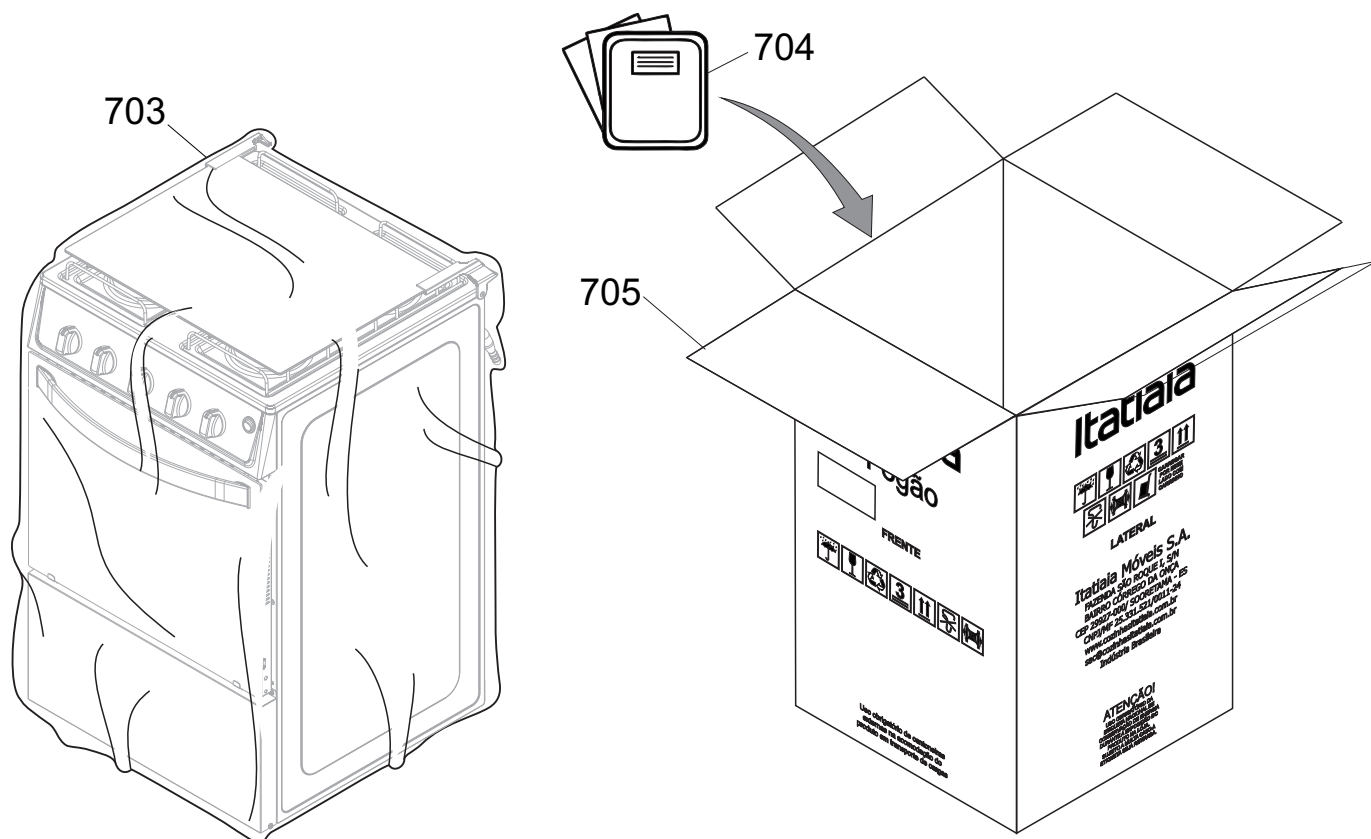

PORTA E PAINÉIS

LATERAIS E PÉS

FORNO

DISTRIBUIÇÃO DE GÁS

EMBALAGEM

DIAGRAMA ELÉTRICO

370000376 - FOGAO WAVES NEW 4Q PTO - Nº INT 000 - Rev00

REF.:	CÓDIGO	DESCRIÇÃO	QTD
201	1000014157	DOBR PLAST ESQ TAMPO VIDRO ITA003246	1
202	1000014136	DOBR PLAST DIR TAMPO VIDRO ITA003245	1
203	1000000396	BATENTE TAMPAO ITA000170	2
204	1000014084	TAMPO DE VIDRO 4Q ITA003236	1
205	3200002379	TAMPAO VIDRO WAVES/STAR NEW 4Q	1
206	1000011762	CAPA QUEIMADOR F3 1,7 KW BRILHANTE	2
207	1000009539	CAMARA QUEIMADOR F3 1,7KW	2
208	1000000513	ELETRODO MESA COMPRIDO ITA000250	4
209	1000000527	CLIP ELETRODO QUEIM FERKODA ITA000299	4
210	1000004092	INJETOR QUEIM MESA GLP 1.70KW ITA000077	2
210	1000004115	INJ QUEIM MESA GN 1.70KW ITA000498	2
211	1000012399	BASE CAMARA QUEIMADOR F3 1,70KW TUBO 5MM	2
212	1000012408	TRAVA TUBO QUEIMADOR ITA001755	4
213	1000011763	CAPA QUEIMADOR F3 2,0 KW BRILHANTE	2
214	1000009541	CAMARA QUEIMADOR F3 1,85KW	2
215	1000004091	INJETOR QUEIM MESA GLP 1.85KW ITA000078	2
215	1000004116	INJ QUEIM MESA GN 1.85KW ITA000499	2
216	1000012400	BASE CAMARA QUEIMADOR F3 1,85KW TUBO 5MM	2
217	1000014082	TREMPE ARAME LATERAL ITA003232	2
218	3200002393	SUPORTE DIR/ESQ MESA INX G2 EST	2
219	3200002477	MESA ACO INOX WAVES NEW 4Q EST	1
220	1000014225	BATENTE MESA ACO ITA003714	2
301*	3200002618	PAINEL SERIG WAVES NEW 4Q ITA003216 PTM	1
302*	1000014078	MANIPULO STAR G2 PTO ITA003226	5
303*	1000013044	INTERRUPTOR DUPLO TP WAVES PTO	1
304	1000014006	TRAVA SUP VIDRO ITA003257	1
305	1000014097	VIDRO INTERNO PORTA 4Q ITA003273	1
306	3200002394	CONTRA PORTA 4Q G2 ITA003254 ESMALT	1
307	3200002397	REFORCO FIX PUXADOR G2 ITA003258 EST	2
308	1000014099	VIDRO EXT PORTA 4Q PUX OBLONGO ITA003364	1
309	1000014090	TRAVA INF VIDRO ITA003256	2
310	3200002396	CONJ DOBRADIÇA ESQ G2 ITA003261	1
311	3200002395	CONJ DOBRADIÇA DIR G2 ITA003260	1
312	1000014091	MOLA DE AÇO 4Q ITA003262	2
313	1000014147	PUXADOR WAVES 4Q ITA003636	1
314	1000014149	ACABAMENTO PUXADOR WAVES ITA003638	2
315*	3200002601	PAINEL ESTUFA 4Q G2 ITA003214 PTM	1
401	1000014122	CHICOTE 4/5Q ITAGLASS G2 ITA003308	1
402	1000004125	USINA/IGNICAO 5 SAIDAS GN ITA000529	1
403	3200000378	PROTETOR TRAS WAVES 4B EST	1
404	3200002408	COMPLEMENTO TRAS 4Q G2 ITA003249 EST	1
405*	3200002602	LATERAL EXTERNA G2 ITA003208 PTM	2
406	3200002389	TRAVESSA INFERIOR G2 ITA003213 EST	2
407	3200002226	SUPORTE ESTRUTURAL ESQ G2 ITA003210 EST	2
408	3200002224	SUPORTE ESTRUTURAL DIR G2 ITA003209 EST	2
409*	3200001087	PE TRAS CLIC PTO	2
410*	3200002586	PE DIANTEIRO ESQ G2 ITA003425 PTO	1
411*	3200002585	PE DIANTEIRO DIR G2 ITA003424 PTO	1