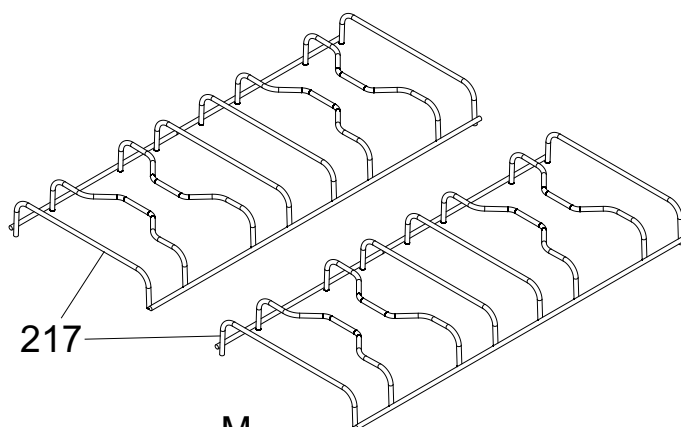

MESA

PEQUENO (2X)

MÉDIO (2X)