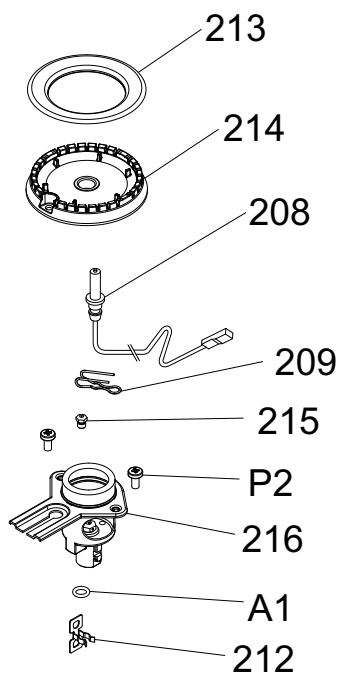

MESA

PEQUENO (2X)

MÉDIO (2X)