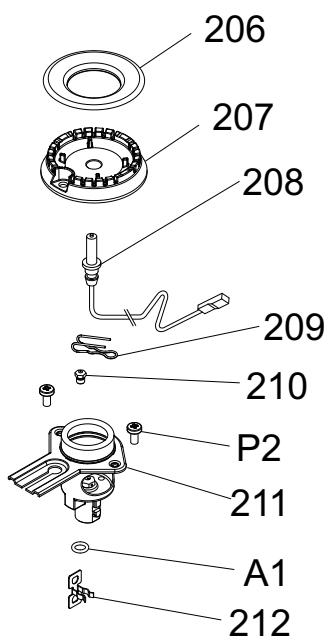

MESA

PEQUENO (2X)