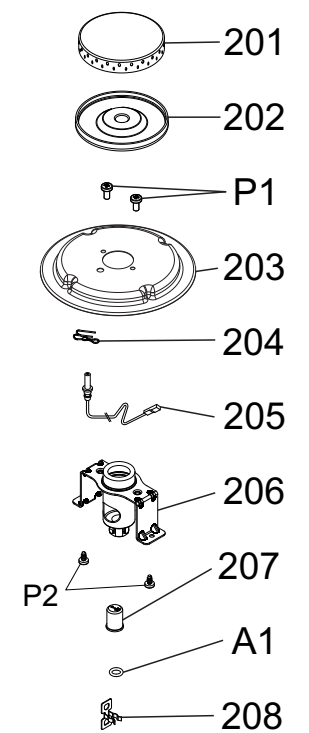

MESA

PEQUENO (2X)