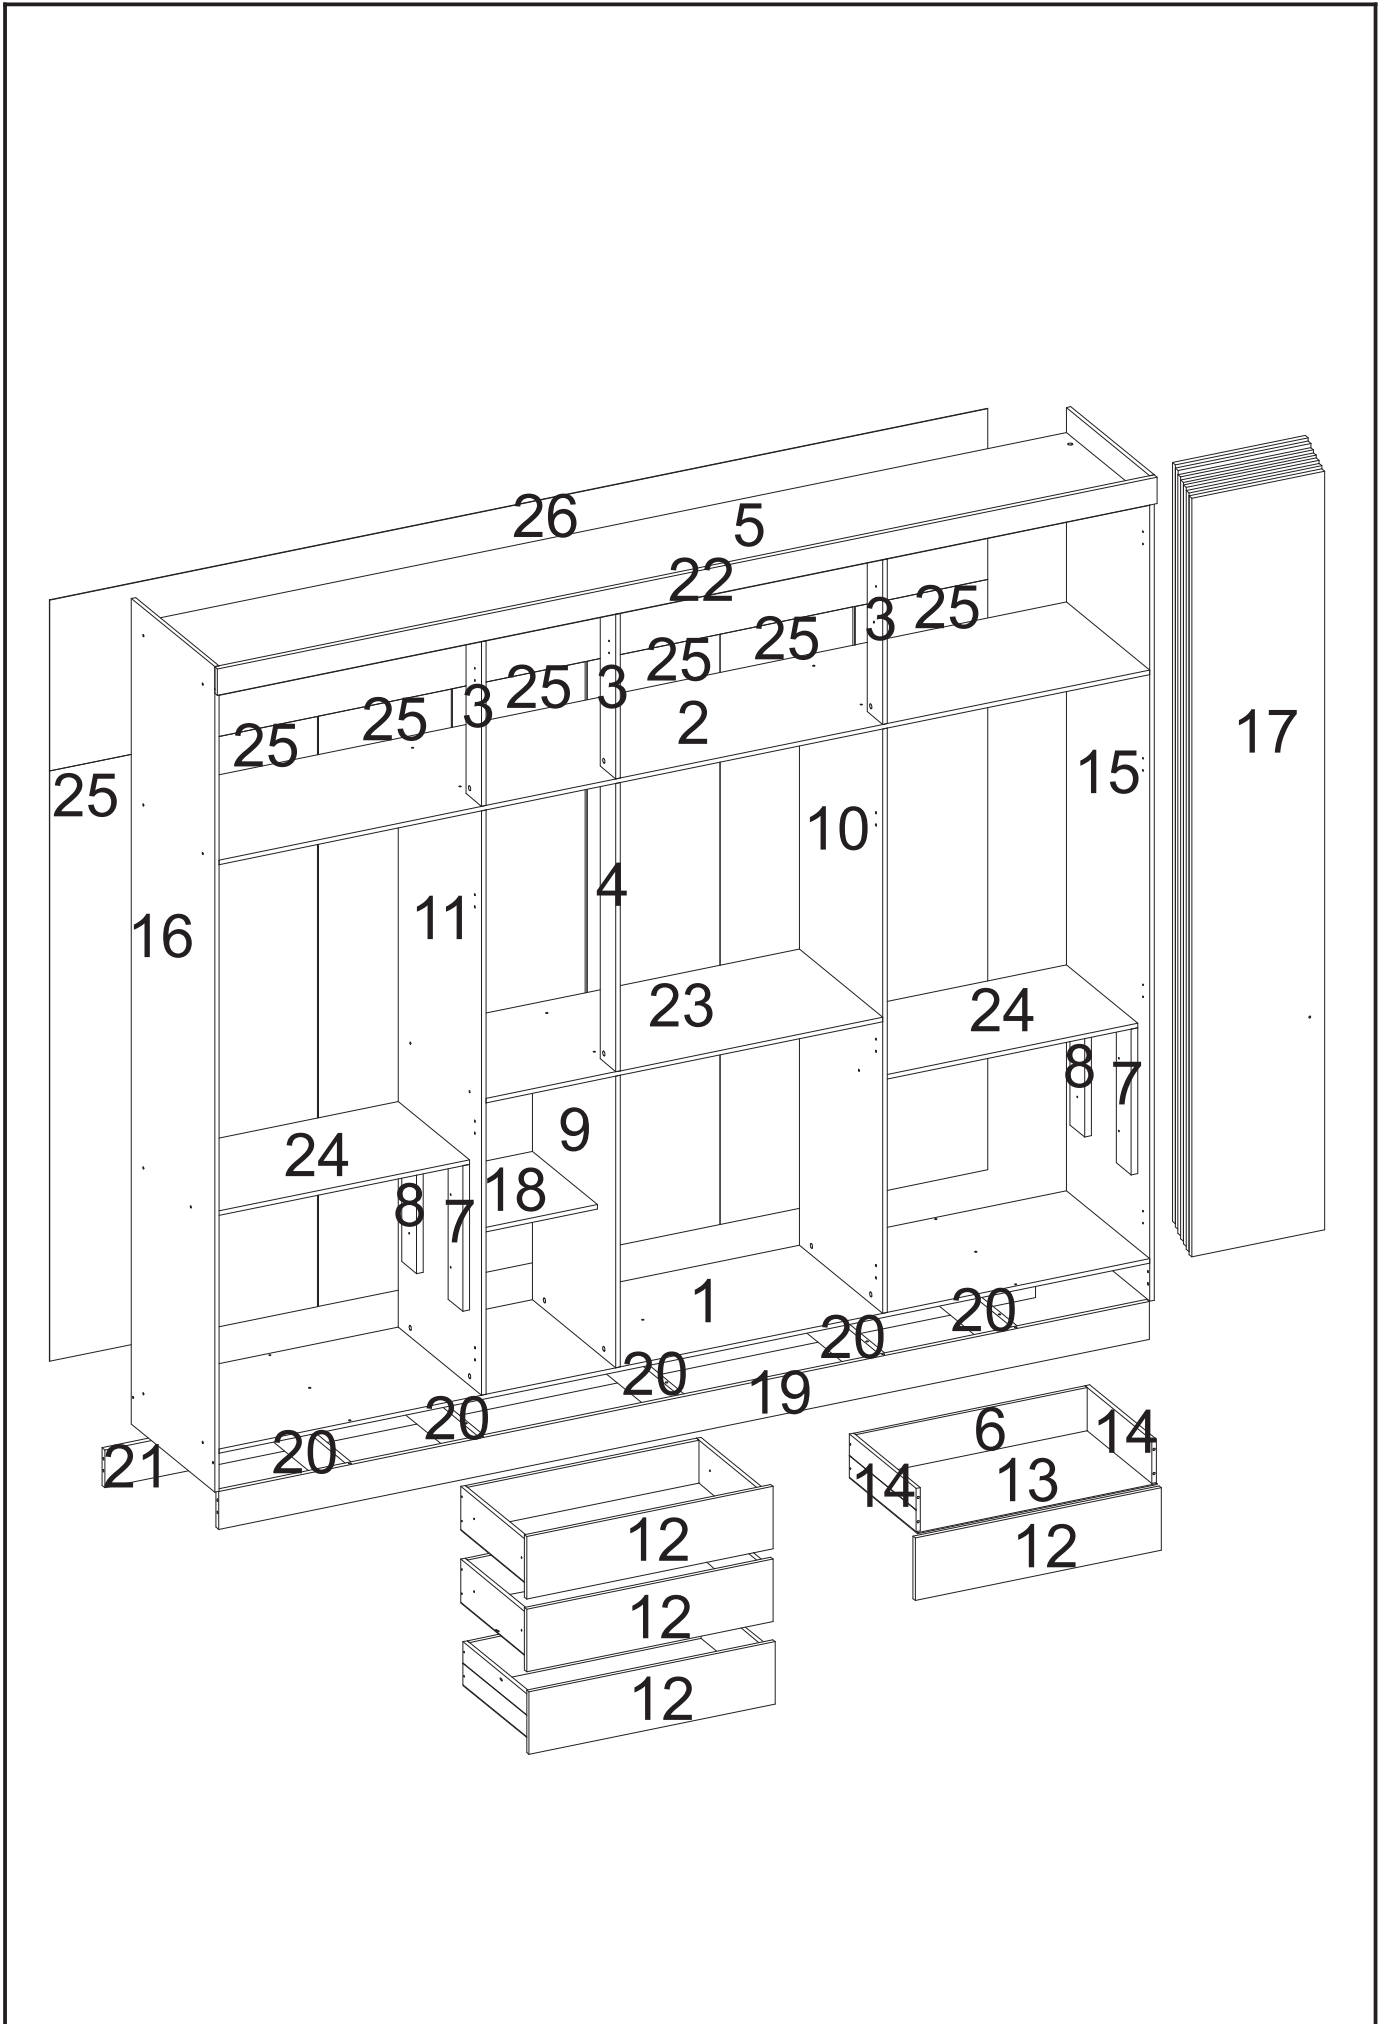

LISTA DE PEÇAS

PEÇAS POR VOLUME

VOLUME 03

Nº PEÇA	Cód IND	DESCRIÇÃO	QTD	DIMENSÕES (mm)			PESO KG
				COMP	LARG	ESP	
7	28180	Distanciador frontal	04	385	80	18	0,37
8	28181	Distanciador traseiro	04	385	80	18	0,37
12	09279	Frente de gaveta	04	664	165	12	0,87
13	10201	Fundo de gaveta	04	646	366	03	0,53
14	12031	Lateral de gav	08	360	114	12	0,32
18	15318	Prateleira movel	01	350	350	12	0,98
20	16568	Rodape interno	05	416	100	15	0,37
24	19388	Tampo do gaveteiro	02	708	385	12	2,18

VOLUME 04

Nº PEÇA	Cód IND	DESCRIÇÃO	QTD	DIMENSÕES (mm)			PESO KG
				COMP	LARG	ESP	
17	14477	Porta	03	2004	358	15	6,52
25	20714	Traseiro	07	1559	358	03	1,25

VOLUME 05

Nº PEÇA	Cód IND	DESCRIÇÃO	QTD	DIMENSÕES (mm)			PESO KG
				COMP	LARG	ESP	
17	14477	Porta	04	2004	358	15	6,52