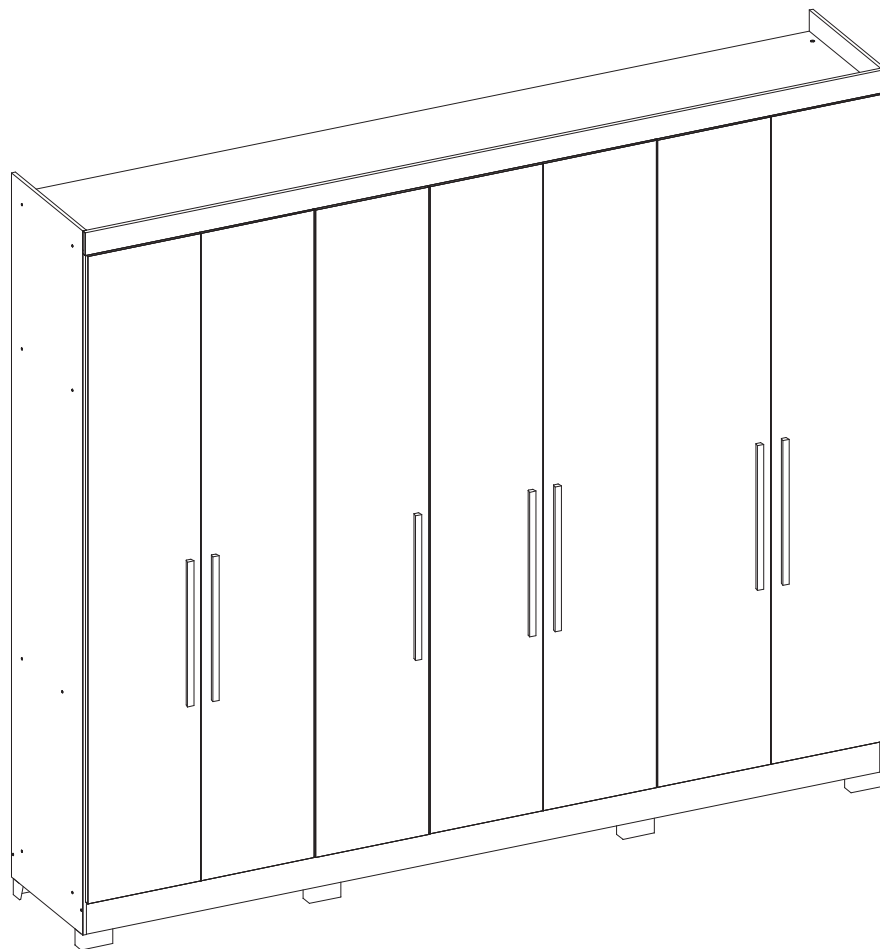

yes casa
madeiramadeira

Guarda Roupa Casal
07 Portas 04 Gav America

Como trocar seu produto

Se seu produto chegou com algum defeito você tem 7 dias para solicitar a troca. Você vai precisar:

- 1 Ter em mãos as fotos das peças com defeito; descrição; código (como está aqui no manual) e quantidade de peças com defeito.
- 2 Acesse o chat em nosso site.
- 3 Selecione o seu pedido, e depois a opção “Quero trocar um produto”.
- 4 Pronto, agora é só preencher as informações e enviar. Entraremos em contato por e-mail para te dar todas as instruções.