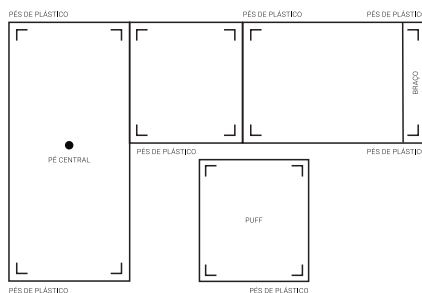

Dicas de montagem:

1. Para que não haja danos no produto na hora da montagem, recomenda-se usar um forro na superfície utilizada.
2. Com cuidado, vire o sofá com o encosto no chão.
3. Use uma furadeira para parafusar os pés, utilizando os parafusos que seguem com os pés.
4. Conforme manual e modelo de sofá, os pés são no formato L e vão nos cantos do produto.
5. Conforme manual e modelo de sofá, caso haja necessidade, rosquear manualmente o pé central que fica na parte inferior da peça maior.
6. Conforme manual e modelo de sofá, caso haja necessidade, parafusar o conector metálico para em seguida juntar as peças do estofado.