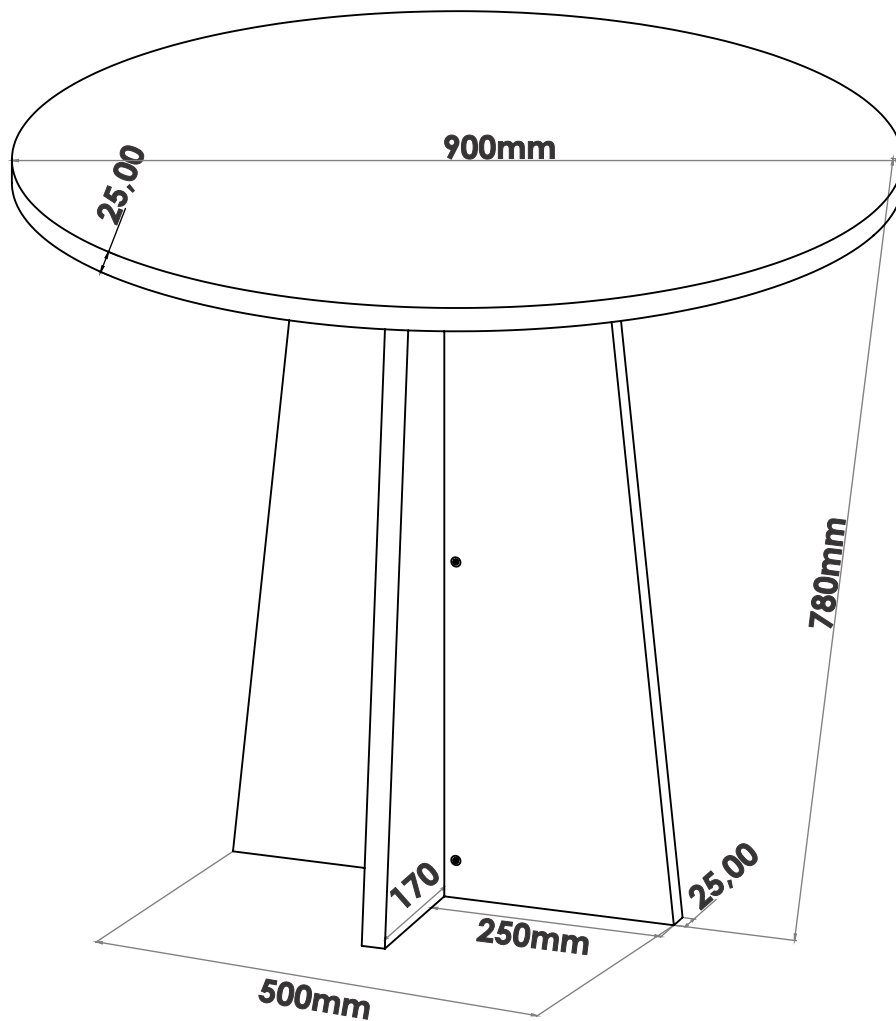

## Especificações Técnicas Base-DALILA COM TAMPO LOUISE

# Cadeira- **Vênus**