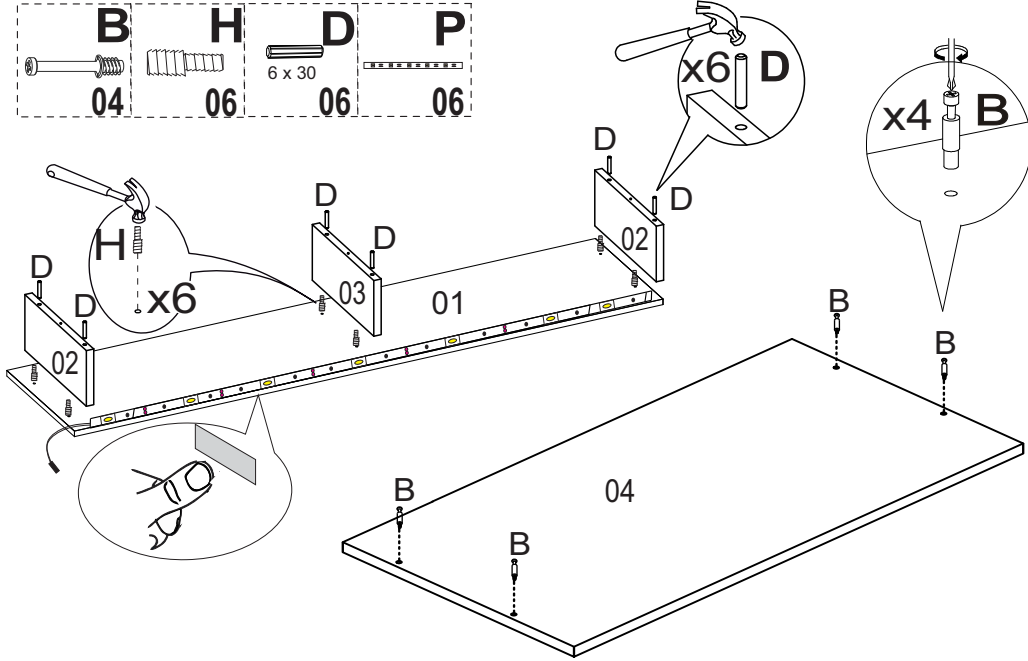

Passo 01

Passo 02

Passo 03

Passo 04