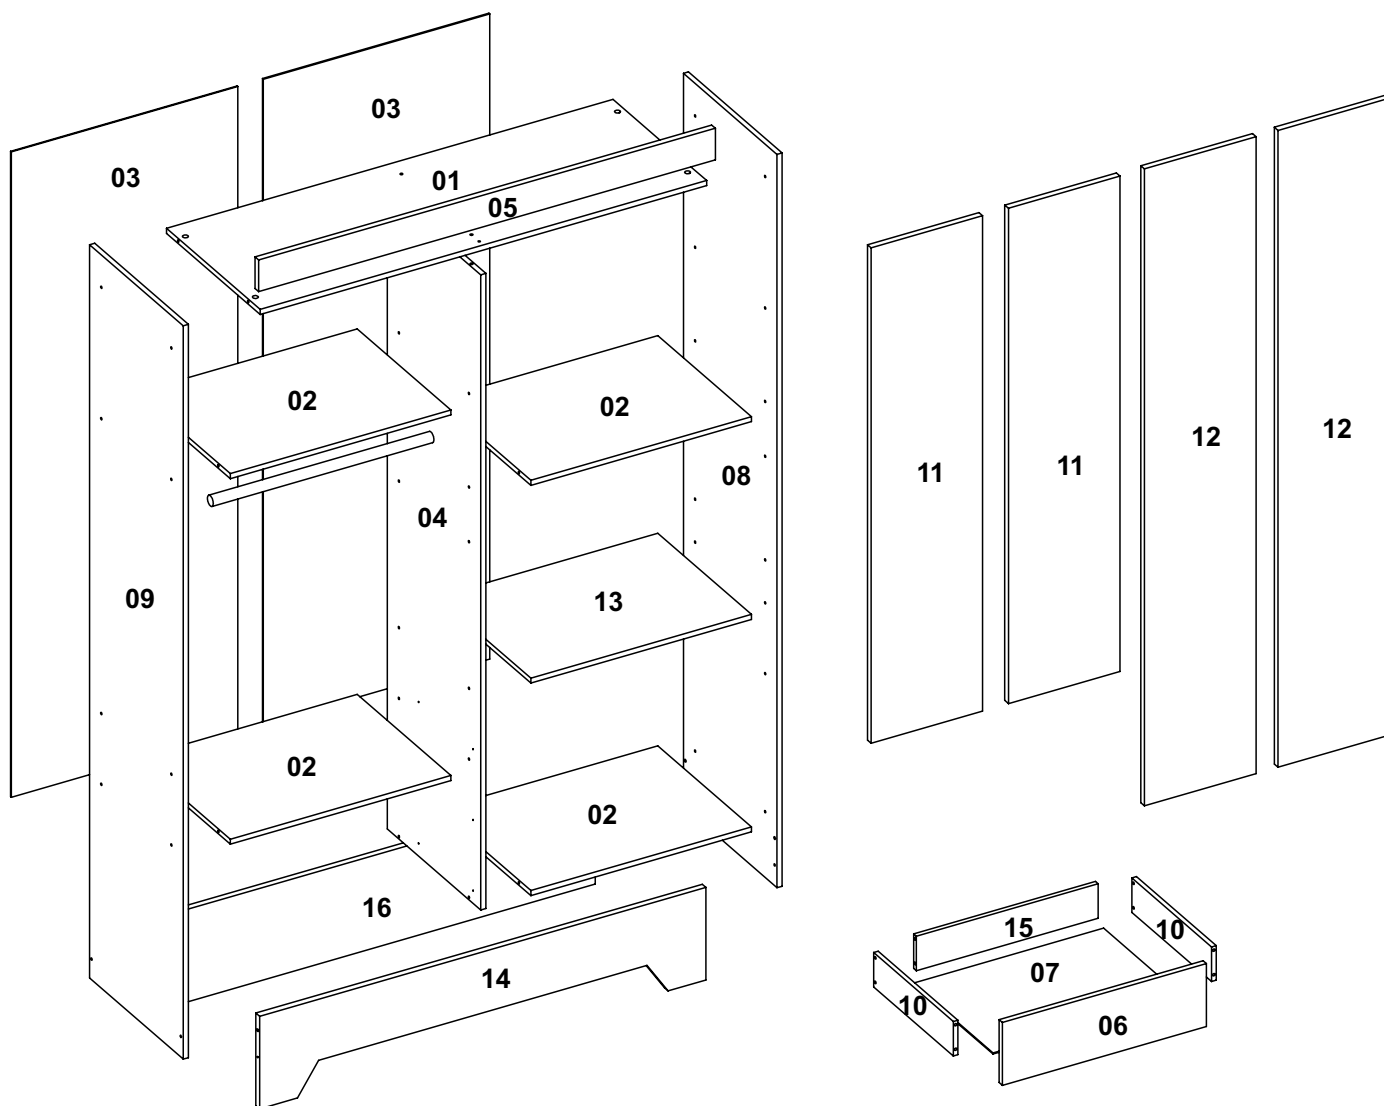

A montagem do produto deverá ser feita em superfície limpa e plana. Aconselhamos utilizar a embalagem do produto para forrar o chão a fim de não danificar o produto.

Durante a montagem evite batidas e contato com objetos cortantes. Observar as cargas máximas suportado pelo produto.

Limpeza

Retire o pó com uma flanela seca e depois utilize um pano macio umedecido com água.

Não utilizar produtos químicos e abrasivos

90min

Nº DA PEÇA	DESCRIÇÃO	QTD	CÓD. BRANCO	CÓD. ROSA/NATURE	CÓD. VERDE/NATURE	CÓD. BRANCO/NATURE
1	CHAPÉU 1060X385X12	1	27310	27310	27310	27310
2	CHAPÉU 524X385X12	4	27322	27322	27322	27322
3	COSTA 1532X538X3	2	27323	27323	27323	27323
4	DIVISÃO 1508X385X12	1	27312	27312	27312	27312
5	ENCABEÇAMENTO 1084X75X15	1	27170	24258	24258	24258
6	FRENTE DE GAVETA 532X164X15	2	27324	27325	27326	27324
7	FUNDO DE GAVETA 498X363X3	2	27332	27332	27332	27332
8	LATERAL DIREITA 1741X385X12	1	27313	27314	27315	27313
9	LATERAL ESQUERDA 1741X385X12	1	27316	27317	27318	27316
10	LATERAL DE GAVETA 360X90X12	4	27319	27319	27319	27319
11	PORTA 1178X265X15	2	27335	27336	27337	27335
12	PORTA 1512X265X15	2	27328	27329	27330	27328
13	PRATELEIRA 524X385X12	1	27320	27320	27320	27320
14	RODAPÉ FRONTAL 1060X220X15	1	27358	27359	27359	27359
15	TRASEIRO DE GAVETA 474X90X12	2	27321	27321	27321	27321
16	RODAPÉ TRASEIRO 1060X220X15	1	27356	27357	27357	27357