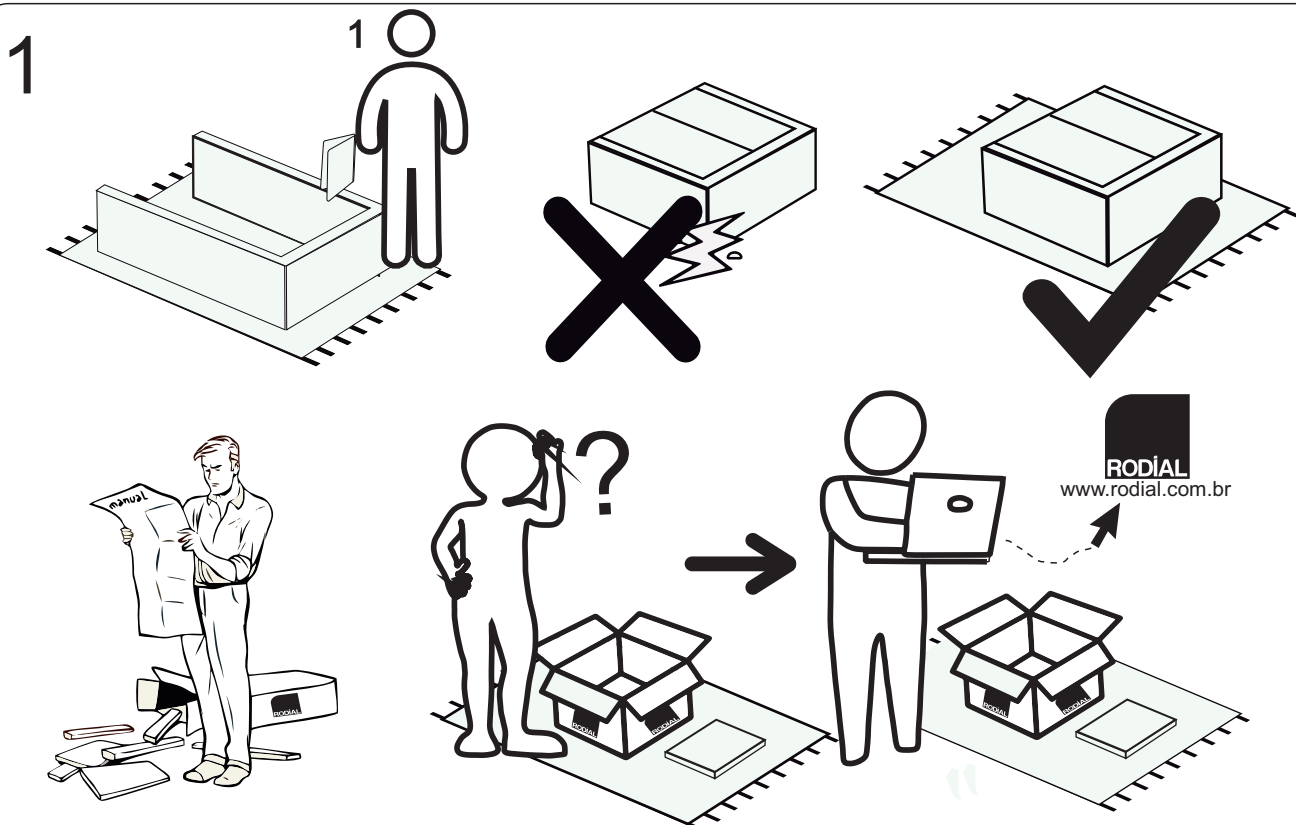

Lista das Ferragens

4,0x40-Cod 3983 A x8	3,5x25-Cod 3870 B x10	3,5x12-Cod 5738 C x88	12x9-Cod 3991 D x4	6x30-Cod 3881 E x42	10x10-Cod 3875 F x80
12x12-Cod 3876 G x12	Cod 8740 H x4	Cod 3877 I x9	Cod 3384 J x2	Cod 3872 K x1	350MM-Cod 16453 L x4
Cod 3882 M x16	Puxador 192MM N x5	Cod 6990 O x4			

1:1