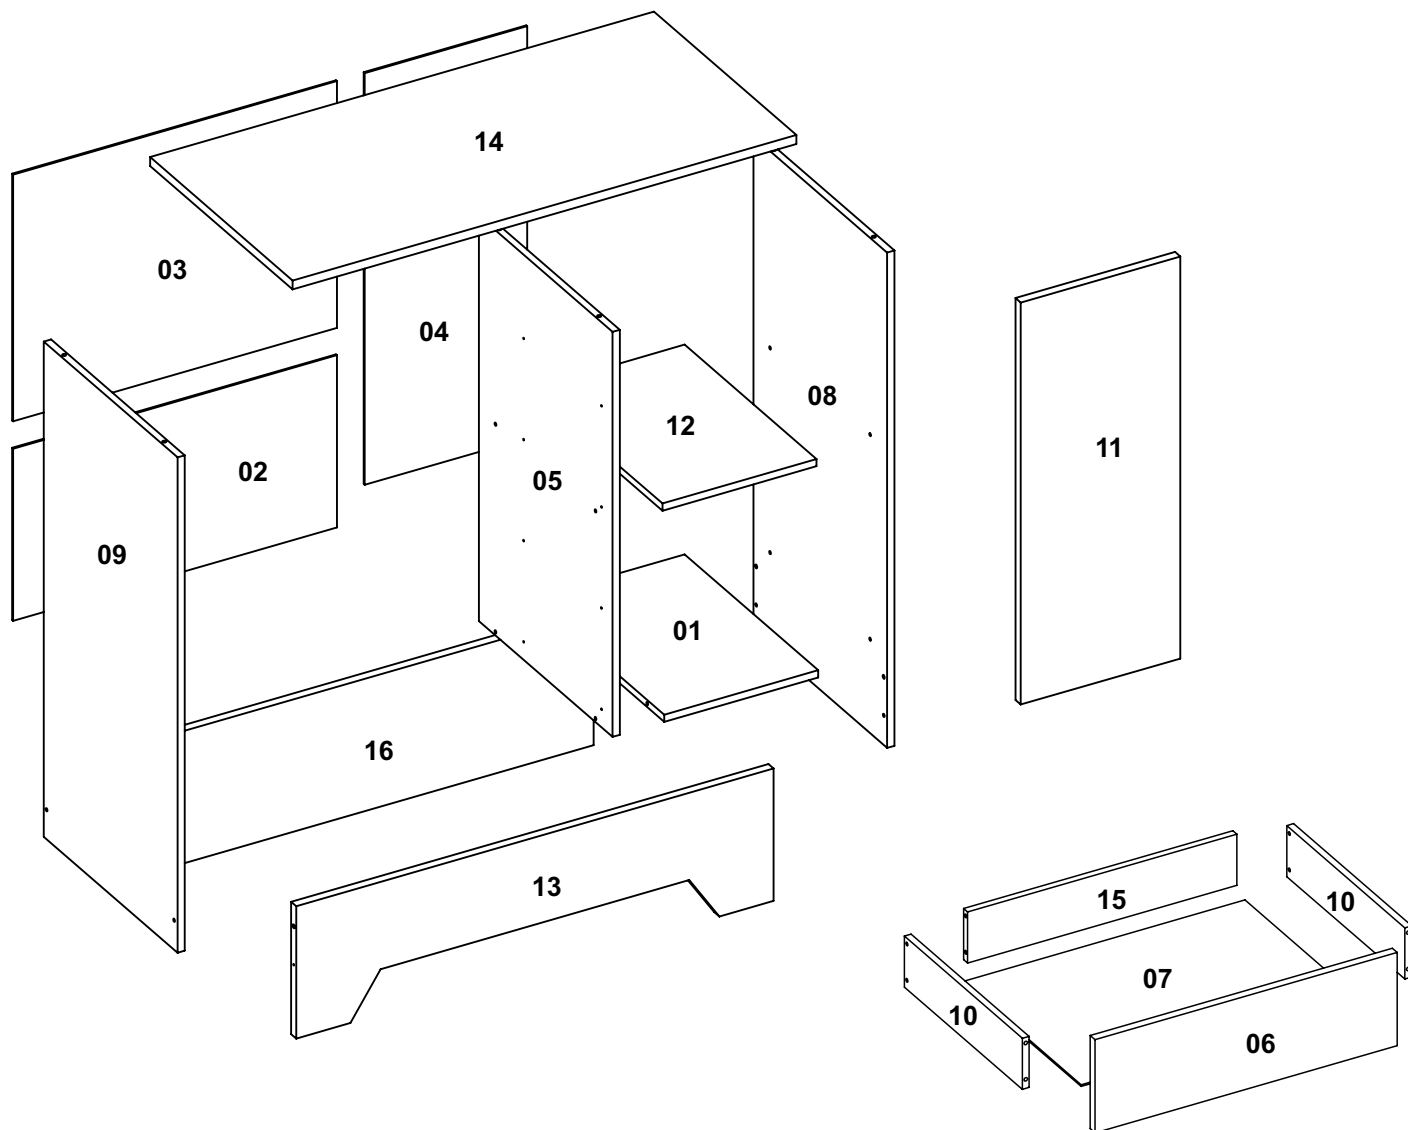

Limpeza

Retire o pó com uma flanela seca e depois utilize um pano macio umedecido com água.

Não utilizar produtos químicos e abrasivos

90min

Nº DA PEÇA	DESCRIÇÃO	QTD	CÓD. BRANCO	CÓD. ROSA/NATURE	CÓD. VERDE/NATURE	CÓD. BRANCO/NATURE
1	CHAPÉU 256X385X12	1	27338	27338	27338	27338
2	COSTA 538X286X3	1	27375	27375	27375	27375
3	COSTA 540X410X3	1	24531	24531	24531	24531
4	COSTA 684X270X3	1	27376	27376	27376	27376
5	DIVISÃO DIREITA 673X385X12	1	27373	27373	27373	27373
6	FRENTE DE GAVETA 532X164X15	4	27324	27325	27326	27324
7	FUNDO DE GAVETA 498X363X3	4	27332	27332	27332	27332
8	LATERAL DIREITA 823X385X12	1	27374	27397	27398	27374
9	LATERAL ESQUERDA 823X385X12	1	27372	27392	27393	27372
10	LATERAL DE GAVETA 360X90X12	8	27319	27319	27319	27319
11	PORTA 668X265X15	1	27394	27395	27396	27394
12	PRATELEIRA 256X380X12	1	27344	27344	27344	23744
13	RODAPÉ FRONTAL 793X220X15	1	27350	27351	27351	27351
14	TAMPO 837X410X15	1	27379	27399	27400	27379
15	TRASEIRO DE GAVETA 474X90X12	4	27321	27321	27321	27321
16	RODAPÉ TRASEIRO 793X220X15	1	27348	27349	27349	27349