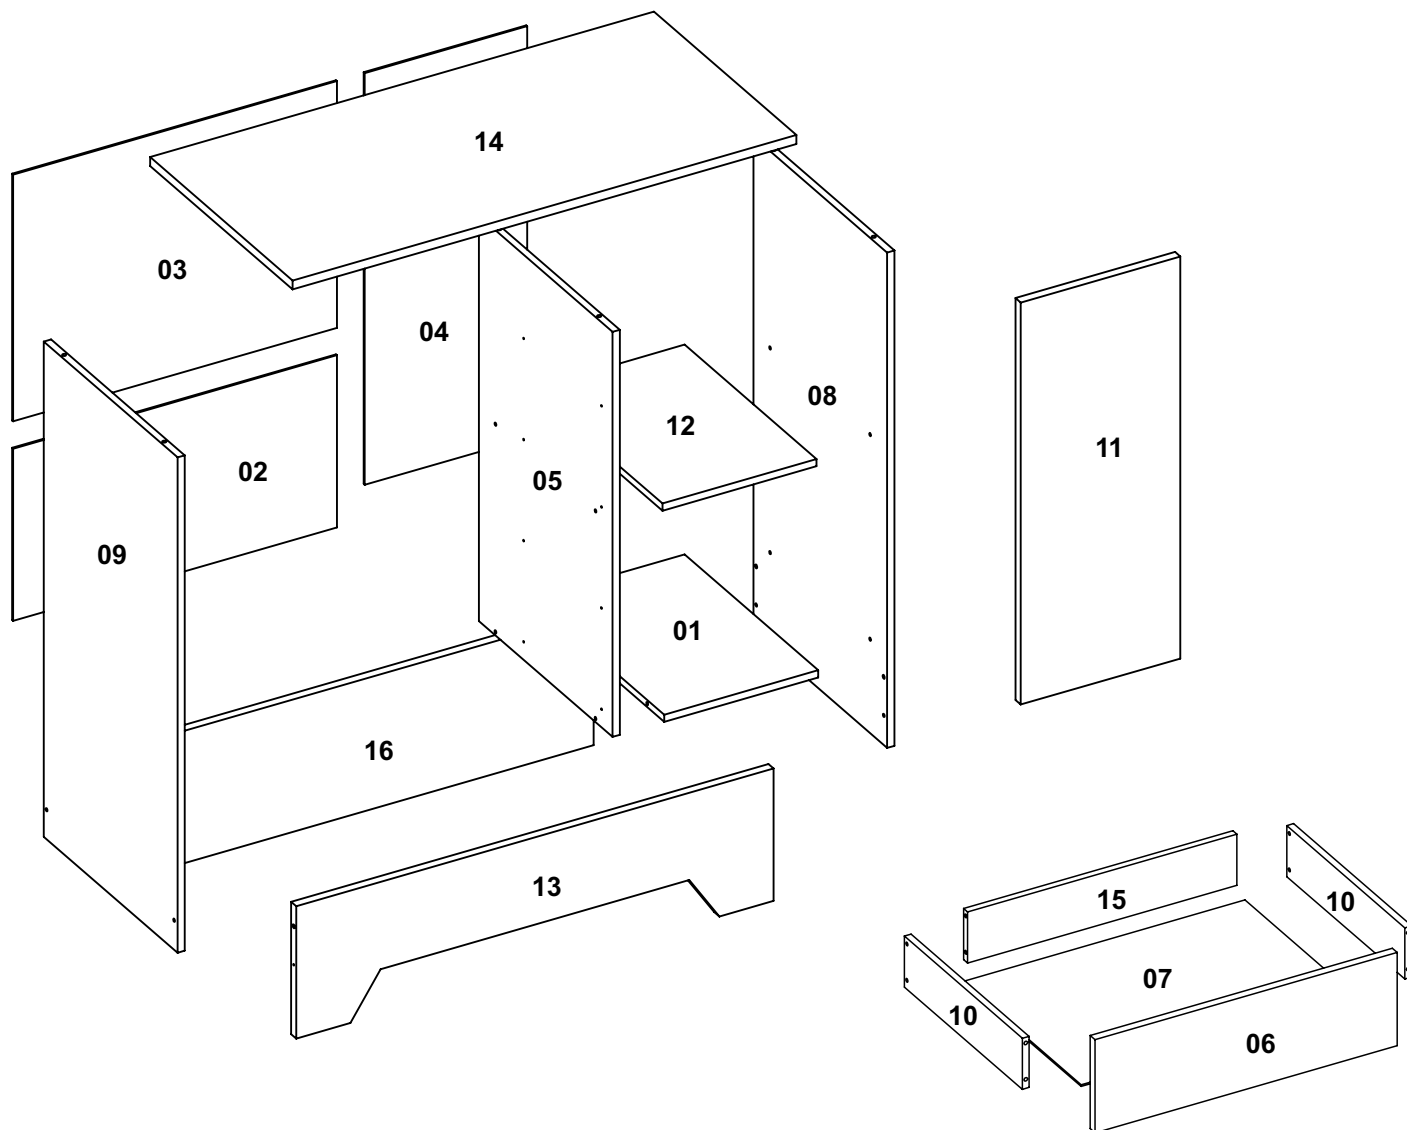

Limpeza

Retire o pó com uma flanela seca e depois utilize um pano macio umedecido com água.

Não utilizar produtos químicos e abrasivos

90min

Nº DA PEÇA	DESCRIÇÃO	QTD	CÓD. BRANCO	CÓD. ROSA/NATURE	CÓD. VERDE/NATURE	CÓD. BRANCO/NATURE
1	CHAPÉU 256X385X12	1	27338	27338	27338	27338
2	COSTA 538X286X3	1	27375	27375	27375	27375
3	COSTA 540X410X3	1	24531	24531	24531	24531
4	COSTA 684X270X3	1	27376	27376	27376	27376
5	DIVISÃO DIREITA 673X385X12	1	27373	27373	27373	27373
6	FRENTE DE GAVETA 532X164X15	4	27324	27325	27326	27324
7	FUNDO DE GAVETA 498X363X3	4	27332	27332	27332	27332
8	LATERAL DIREITA 823X385X12	1	27374	27397	27398	27374
9	LATERAL ESQUERDA 823X385X12	1	27372	27392	27393	27372
10	LATERAL DE GAVETA 360X90X12	8	27319	27319	27319	27319
11	PORTA 668X265X15	1	27394	27395	27396	27394
12	PRATELEIRA 256X380X12	1	27344	27344	27344	23744
13	RODAPÉ FRONTAL 793X220X15	1	27350	27351	27351	27351
14	TAMPO 837X410X15	1	27379	27399	27400	27379
15	TRASEIRO DE GAVETA 474X90X12	4	27321	27321	27321	27321
16	RODAPÉ TRASEIRO 793X220X15	1	27348	27349	27349	27349