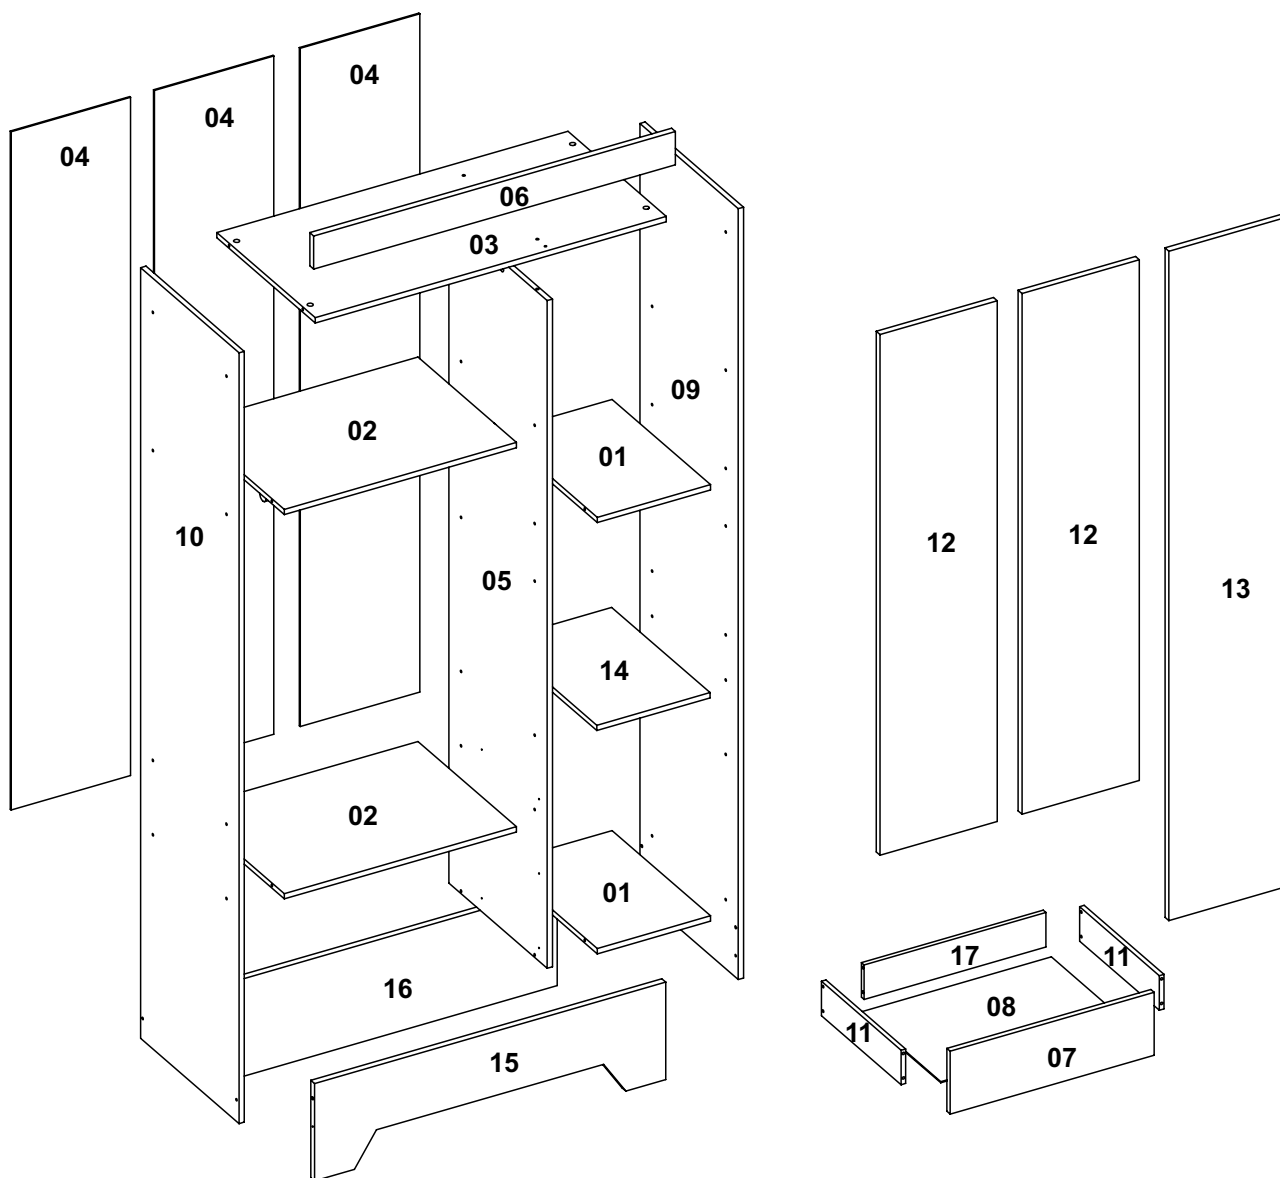

Limpeza

Retire o pó com uma flanela seca e depois utilize um pano macio umedecido com água.

Não utilizar produtos químicos e abrasivos

90min

Nº DA PEÇA	DESCRIÇÃO	QTD	CÓD. BRANCO	CÓD. ROSA/NATURE	CÓD. VERDE/NATURE	CÓD. BRANCO/NATURE
1	CHAPÉU 256X385X12	2	27338	27338	27338	27338
2	CHAPÉU 524X385X12	2	27322	27322	27322	27322
3	CHAPÉU 793X385X12	1	27339	27339	27339	27339
4	COSTA 1532X270X3	3	27340	27340	27340	27340
5	DIVISÃO 1508X385X12	1	27312	27312	27312	27312
6	ENCABEÇAMENTO 817X75X15	1	27175	25604	25604	25604
7	FRENTE DE GAVETA 532X164X15	2	27324	27325	27326	27324
8	FUNDO DE GAVETA 498X363X3	2	27332	27332	27332	27332
9	LATERAL DIREITA 1741X385X12	1	27313	27314	27315	27313
10	LATERAL ESQUERDA 1741X385X12	1	27316	27317	27318	27316
11	LATERAL DE GAVETA 360X90X12	4	27319	27319	27319	27319
12	PORTA 1178X265X15	2	27335	27336	27337	27335
13	PORTA 1512X265X15	1	27328	27329	27330	27328
14	PRATELEIRA 256X380X12	1	27344	27344	27344	27344
15	RODAPÉ FRONTAL 793X220X15	1	27350	27351	27351	27351
16	RODAPÉ TRASEIRO 793X220X15	1	27348	27349	27349	27349
17	TRASEIRO DE GAVETA 474X90X12	2	27321	27321	27321	27321