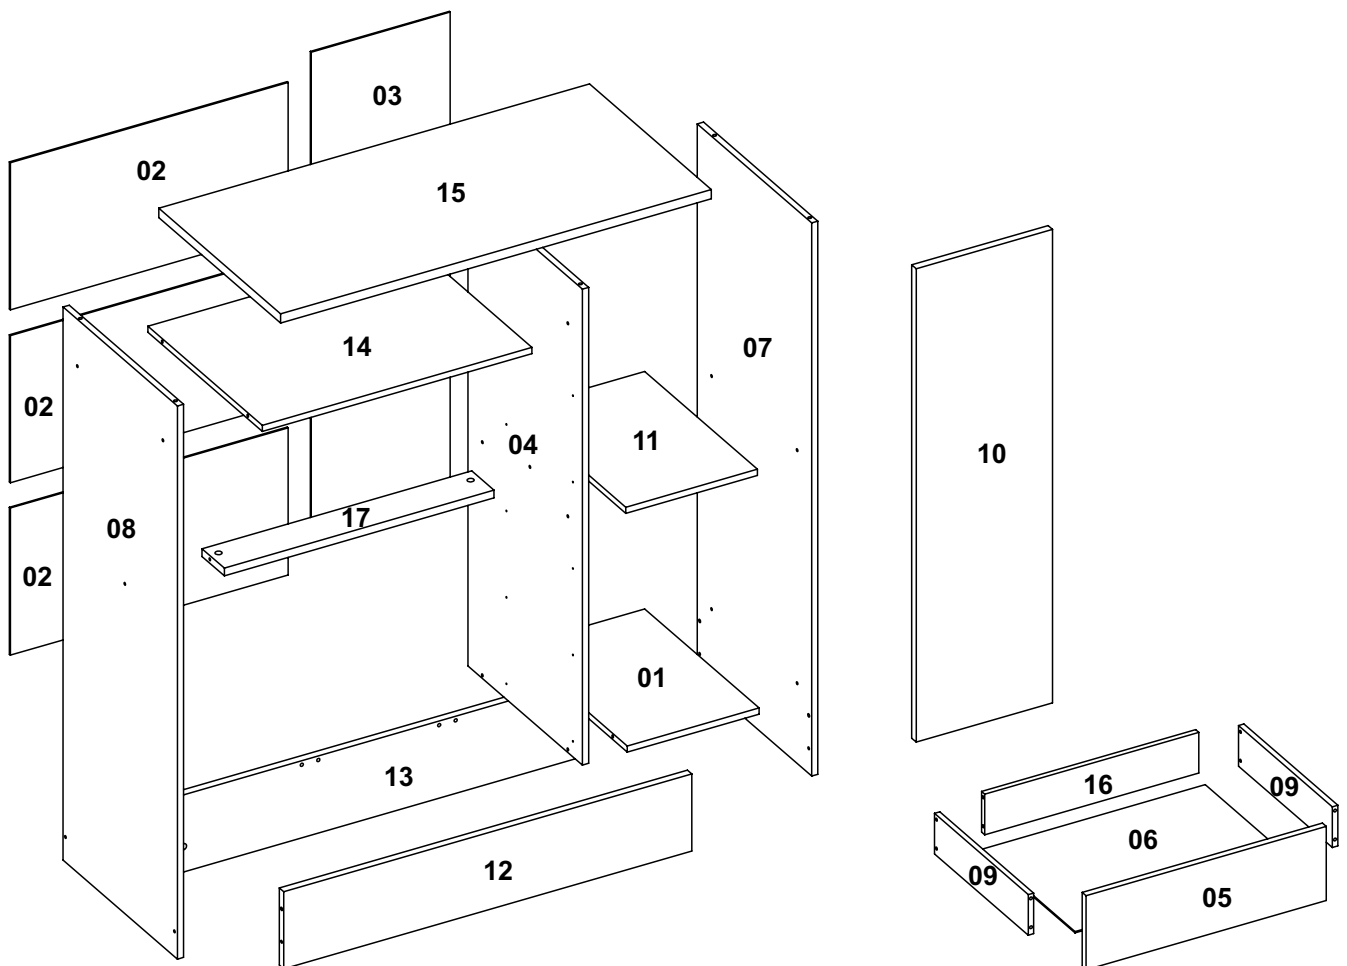

Limpeza

Retire o pó com uma flanela seca e depois utilize um pano macio umedecido com água.

Não utilizar produtos químicos e abrasivos

90min

Lista das Peças

| Nº DA PEÇA | DESCRIÇÃO | QTD | CÓD. BRANCO | CÓD. BRANCO/ROSA |
|------------|------------------------------|-----|-------------|------------------|
| 1 | CHAPÉU 256X385X12 | 1 | 27338 | 27338 |
| 2 | COSTA 540X410X3 | 3 | 24531 | 24531 |
| 3 | COSTA 930X270X3 | 1 | 27385 | 27385 |
| 4 | DIVISÃO 925X385X12 | 1 | 27383 | 27383 |
| 5 | FRENTE DE GAVETA 532X164X15 | 5 | 27324 | 27325 |
| 6 | FUNDO DE GAVETA 498X363X3 | 5 | 27332 | 27332 |
| 7 | LATERAL DIREITA 1075X385X12 | 1 | 27384 | 27384 |
| 8 | LATERAL ESQUERDA 1075X385X12 | 1 | 27382 | 27382 |
| 9 | LATERAL DE GAVETA 360X90X12 | 10 | 27319 | 27319 |
| 10 | PORTA 920X265X15 | 1 | 27387 | 27388 |
| 11 | PRATELEIRA 256X380X12 | 1 | 27344 | 27344 |
| 12 | RODAPÉ FRONTAL 793X150X15 | 1 | 27177 | 27177 |
| 13 | RODAPÉ TRASEIRO 793X150X15 | 1 | 25618 | 25618 |
| 14 | TAMPO 524X385X12 | 1 | 27154 | 27154 |
| 15 | TAMPO 837X410X15 | 1 | 27379 | 27379 |
| 16 | TRASEIRO DE GAVETA 474X90X12 | 5 | 27321 | 27321 |
| 17 | TRAVESSA 524X75X15 | 1 | 24526 | 24526 |