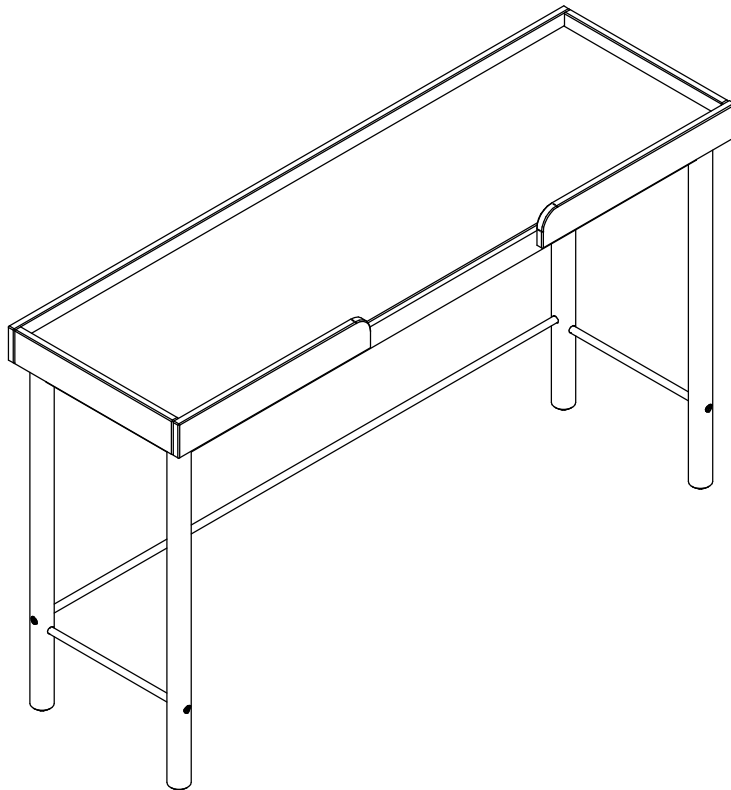

**Aparador Streto**  
**Console table Streto**  
**Consala Streto**

**[www.delavie.com.br](http://www.delavie.com.br)**

**Instrução de montagem**  
**Assembly instructions**  
**Instruccion de montaje**

Ø1/4x30mm (2x)

1

A  
Ø8x30mm (20x)

C  
Ø3,5x45mm (2x)

D  
Ø1/4x30mm (1x)

2

**B**

Ø3,5x30mm (12x)

**C**

Ø3,5x45mm (2x)

**D**

Ø1/4x30mm (1x)