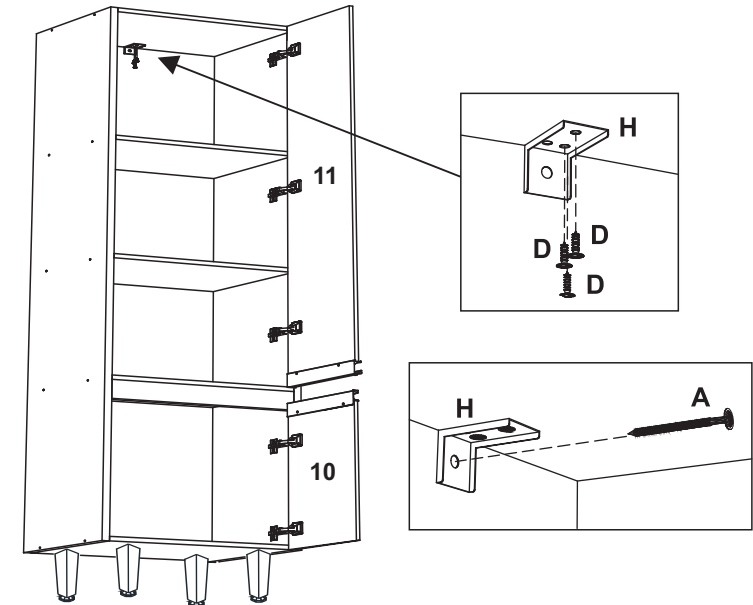

04 - Fixar a cantoneira **H** utilizando os parafusos **D**, fixar o módulo na parede utilizando a bucha **I** e o parafuso **A**