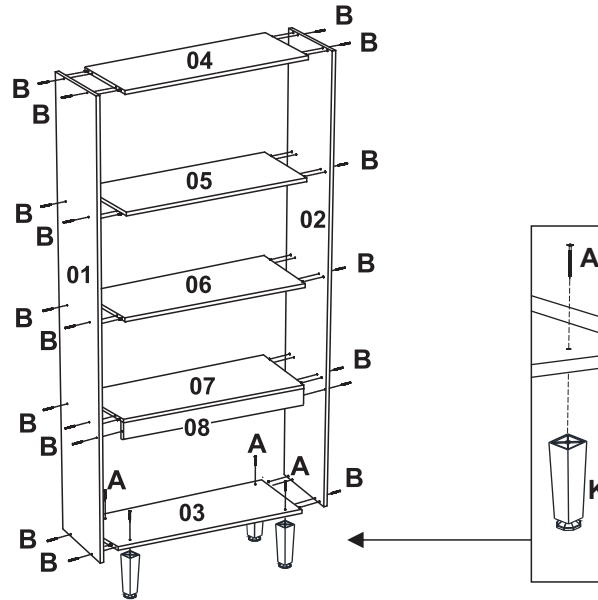

INSTRUÇÃO DE MONTAGEM

PANELEIRO DUPLO - CZ 6063

FERRAGENS	
A	 Paraf. 4,5 x 50 + Flang.
B	 Paraf. 3,5 x 40
C	 Paraf. 3,5 x 14
D	 Paraf. 3,5 x 14 - Flang.
E	 Cavilha 6 x 30
F	 Pregos 10 x 10
G	 Dobradiça 26mm
H	 Cantoneira Aéreo C/Capa
I	 Bucha 8mm
J	 Puxador
K	 Pé cônico
L	 Perfil H mm

01 - Unir as laterais ,prateleiras, tampo e base,utilizando o parafuso **B**, fixar os pés **K** utilizando os parafusos **A**.

03 - Fixar as dobradiças nas laterais utilizando o parafuso **C**, fixar os puxadores **J** utilizando os parafusos **C**.