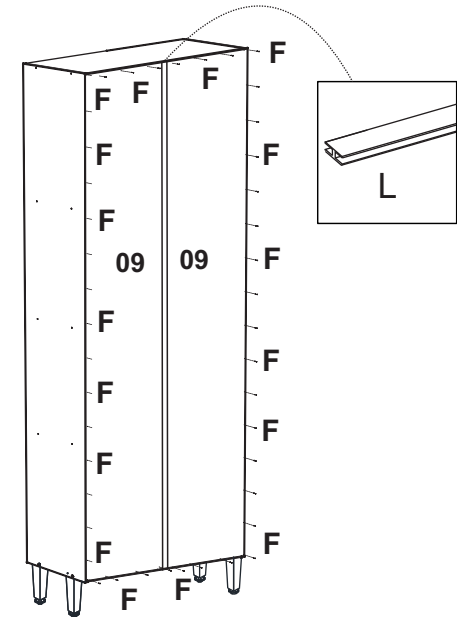

02 - Fixar as costas do módulo utilizando o prego **F**.