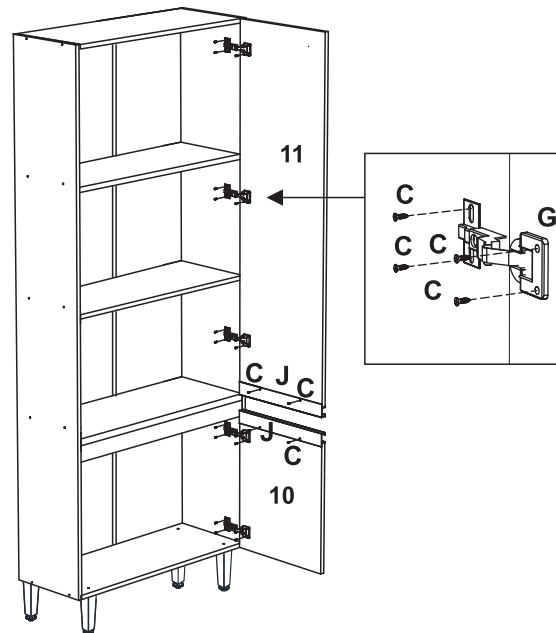

INSTRUÇÃO DE MONTAGEM

PANELEIRO DUPLO - CZ 6063

FERRAGENS	
A	 Paraf. 4,5 x 50 + Flang.
B	 Paraf. 3,5 x 40
C	 Paraf. 3,5 x 14
D	 Paraf. 3,5 x 14 - Flang.
E	 Cavilha 6 x 30
F	 Pregos 10 x 10
G	 Dobradiça 26mm
H	 Cantoneira Aéreo C/Capa
I	 Bucha 8mm
J	 Puxador
K	 Pé cônico
L	 Perfil H mm

01 - Unir as laterais ,prateleiras, tampo e base,utilizando o parafuso **B**, fixar os pés **K** utilizando os parafusos **A**.

03 - Fixar as dobradiças nas laterais utilizando o parafuso **C**, fixar os puxadores **J** utilizando os parafusos **C**.