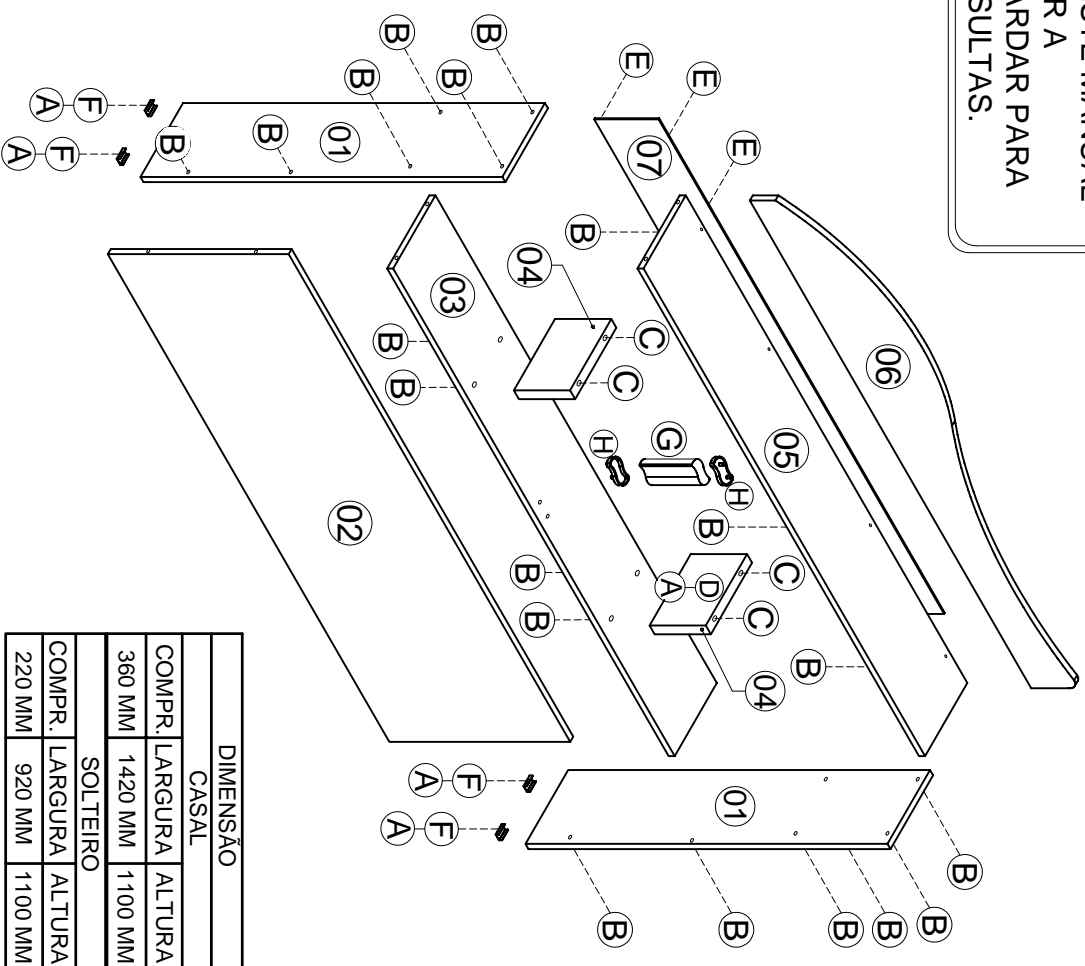

VISTA EXPLODIDA

IMPORTANTE:

Utilize as ferramentas corretamente, evitando o uso de materiais que possam causar danos ao produto.

DIMENSÃO		
CASAL		
COMPR.	LARGURA	ALTURA
360 MM	1420 MM	1100 MM
SOLTEIRO		
COMPR.	LARGURA	ALTURA
220 MM	920 MM	1100 MM

Rua São Paulo, nº 1120
Centro - Jaci-SP - Cep. 15155-000
Fone: 55(17) 3283-9400 / Fax: 55(17) 3283-9407
e-mail: assistencia@jamoveis.com.br