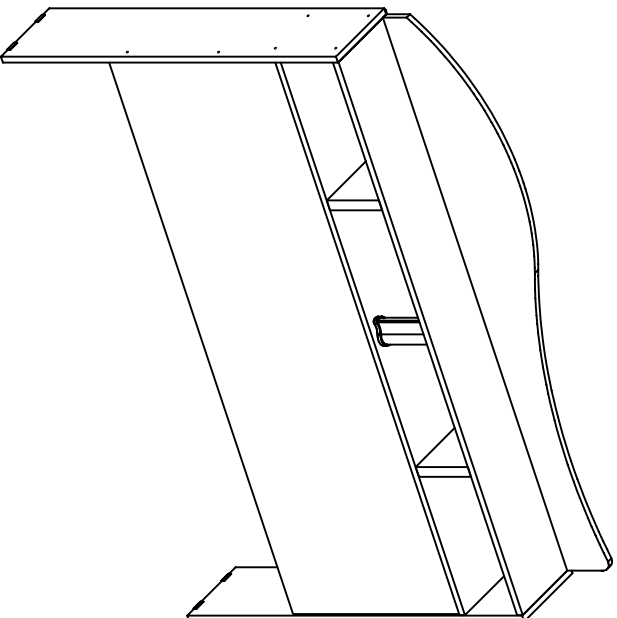

# MANUAL DE MONTAGEM - CABECEIRA PORTUGAL CASAL/ SOLTEIRO

**ATENÇÃO SR. MONTADOR:** LEIA ATENTAMENTE ESTE MANUAL ANTES DE INICIAR A MONTAGEM. GUARDAR PARA EVENTUAIS CONSULTAS.

## NOTA IMPORTANTE

Nº	DESCRIÇÃO	QTDE
01	PÉ DA CABECEIRA ESQ./DIREITO	02
02	PANEL INFERIOR CABECEIRA	01
03	BASE CABECEIRA	01
04	DIVISÓRIA	02
05	TAMPO DA CABECEIRA	01
06	TRAVESSA TRESEIRA SUPERIOR	01
07	FUNDO DA CABECEIRA	01

KIT ACESSÓRIOS				
CÓD.	QTDE CASAL	QTDE SOLTEIRO	DESCRIÇÃO	ILUSTRAÇÃO
A	08	08	PARAFUSO 3,5 X 12 CHATA	
B	20	19	PARAFUSO 5,0 X 50 SOBERBO	
C	04	04	CAVILHA 6 X 30	
D	02	02	CANTONEIRA METÁLICA 2 FURROS	
E	20	15	PREGO 8 X 8	
F	04	04	SAPATA "U" 15 X 15	
G	01	01	TUBO PLÁSTICO	
H	02	02	TERMINAL TUBO PLÁSTICO	