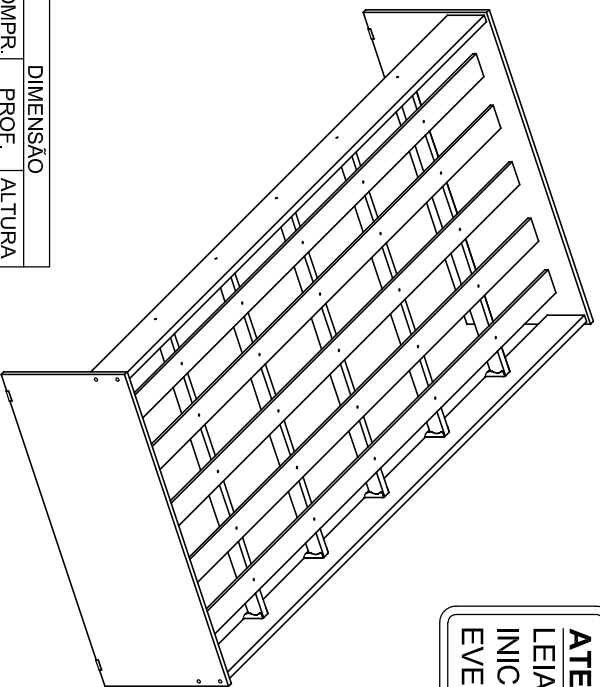

# MANUAL DE MONTAGEM/ CAMA TURCA SOLTEIRO

**ATENÇÃO SR. MONTADOR:**  
LEIA ATENTAMENTE ESTE MANUAL ANTES DE INICIAR A MONTAGEM. GUARDAR PARA EVENTUAIS CONSULTAS.

DIMENSÃO	
COMPR.	ALTURA
952 MM	1930 MM
	400 MM

LEGENDA					
Nº	PEÇA	QTDE	COMPR.	LARG.	ESPES.
01	PAINEL CAB./ PESEIRA	02	952	400	15 MM
02	BARRA LATERAL	02	1900	120	20 MM
03	TRAVESSA DO ESTRADO	05	895	45	22 MM
04	RIPA DO ESTRADO	05	1850	70	10 MM

KIT ACESSÓRIOS			
CÓD.	QTDADE	DESCRIÇÃO	ILUSTRAÇÃO
A	08	PARAFUSO 1/4 X 70 PHS TP 13	
B	10	PARAFUSO 4,5 X 50 FLANG.	
C	08	PORCA 1/4 X 20 ELÍPTICA	
D	30	PREGO 12 X 12	
E	04	SAPATA "U"	
F	08	TAMPA CPL 13 MM	
G	10	SUPORTE SARRAFO	