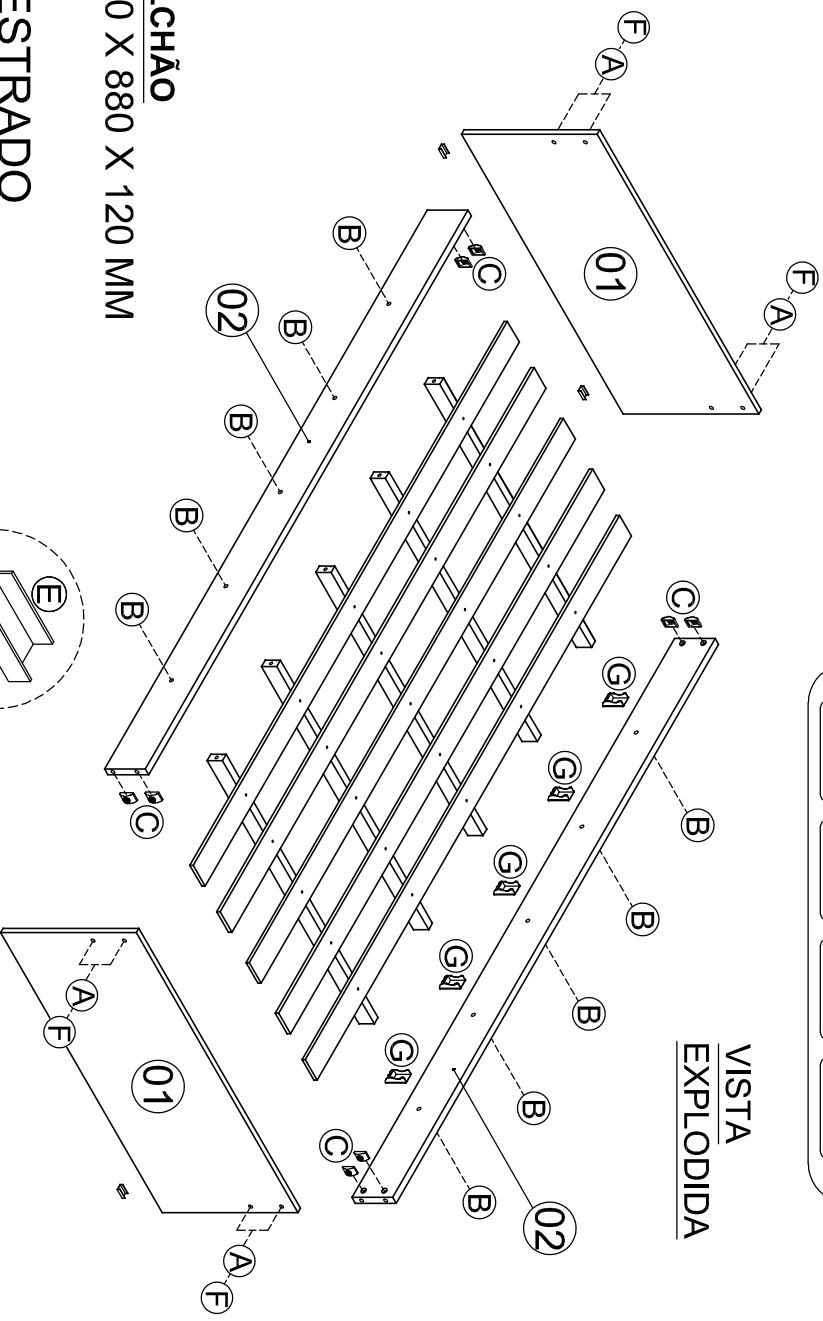

VISTA
EXPLODIDA

Rua Augusto Fernandes dos Santos, nº850
Centro - Jaci-SP - Cep. 15155-000
Fone: (17) 3283-9400 / Fax: (17) 3283-9407
e-mail: assistencia@jamoveis.com.br