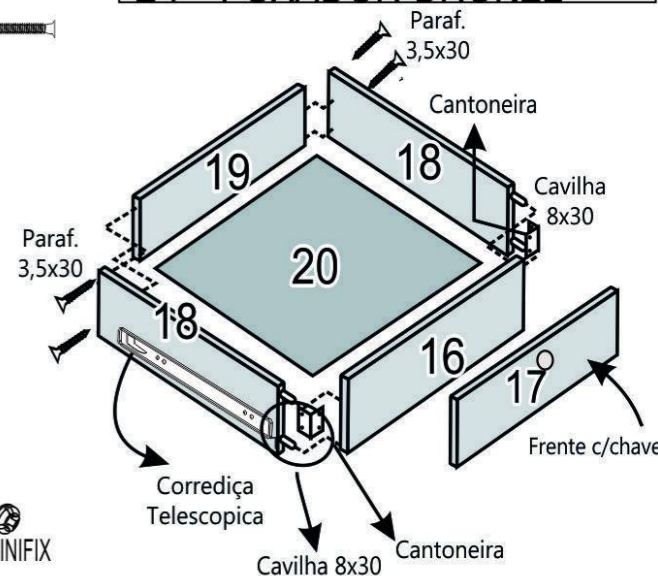

CÔMODA SAFIRA

DETALHE DAS COSTAS

USAR PREGO 10x10

KIT FERRAGEM

COMPONENTES

- 01 - RODAPÉ FRONTAL
- 02 - TRAVESSA RODAPÉ
- 03 - RODAPÉ TRASEIRO
- 04 - LATERAL ESQUERDA
- 05 - DIVISÃO
- 06 - LATERAL DIREITA
- 07 - BASE
- 08 - PRATELEIRA
- 09 - PRATELEIRA S/FURO
- 10 - TIRANTE
- 11 - PRATELEIRA VIDEO
- 12 - TAMPO
- 13 - PORTA
- 14 - COSTA GDE
- 15 - COSTA PEQ.
- 16 - FRENTE GAVETA
- 17 - FRENTE GAV. C/CHAVE
- 18 - LATERAL GAVETA
- 19 - TRASEIRO GAVETA
- 20 - FUNDO GAVETA
- 21 - PERFIL H COSTA
- 22 - CORREDIÇA
- 23 - PUXADOR PRATA
- 24 - PUXADOR BRONZE