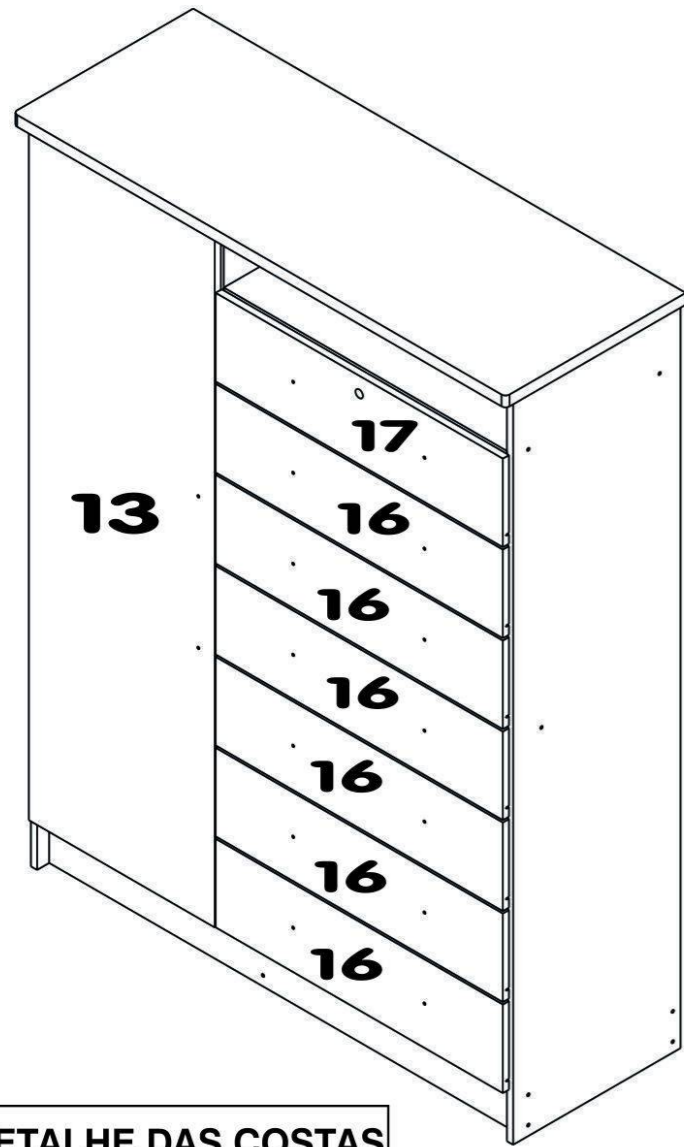

CÔMODA SAFIRA

DETALHE DAS COSTAS

USAR PREGO 10x10

KIT FERRAGEM

COMPONENTES

- 01 - RODAPÉ FRONTAL
- 02 - TRAVESSA RODAPÉ
- 03 - RODAPÉ TRASEIRO
- 04 - LATERAL ESQUERDA
- 05 - DIVISÃO
- 06 - LATERAL DIREITA
- 07 - BASE
- 08 - PRATELEIRA
- 09 - PRATELEIRA S/FURO
- 10 - TIRANTE
- 11 - PRATELEIRA VIDEO
- 12 - TAMPO
- 13 - PORTA
- 14 - COSTA GDE
- 15 - COSTA PEQ.
- 16 - FRENTE GAVETA
- 17 - FRENTE GAV. C/CHAVE
- 18 - LATERAL GAVETA
- 19 - TRASEIRO GAVETA
- 20 - FUNDO GAVETA
- 21 - PERFIL H COSTA
- 22 - CORREDIÇA
- 23 - PUXADOR PRATA
- 24 - PUXADOR BRONZE