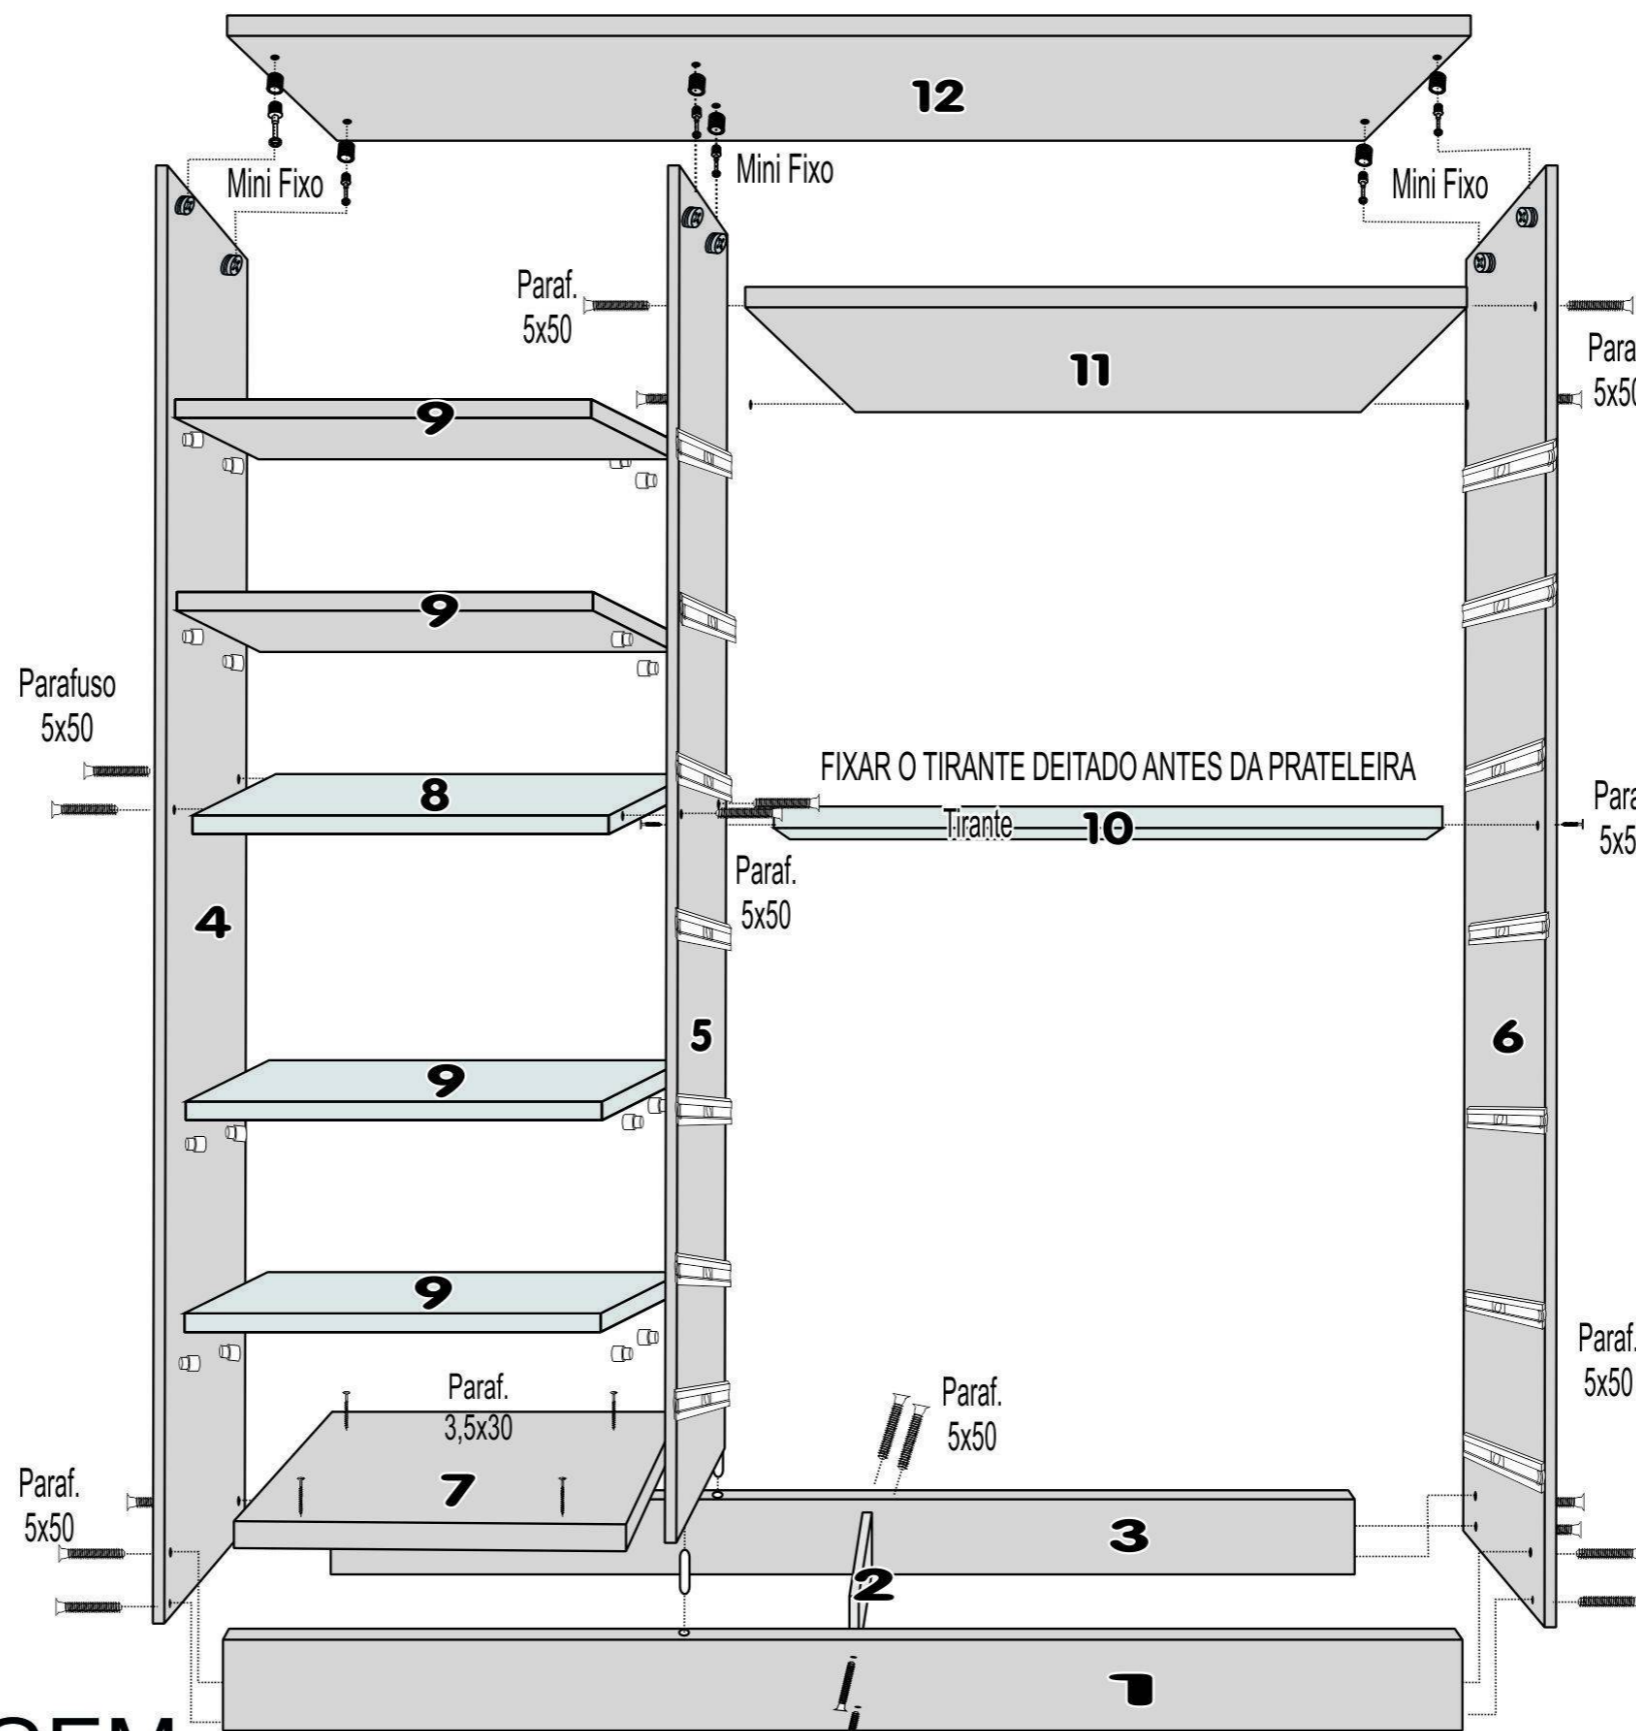

CÔMODA SAFIRA

DETALHE DAS COSTAS

USAR PREGO 10x10

KIT FERRAGEM

COMPONENTES

- 01 - RODAPÉ FRONTAL
- 02 - TRAVESSA RODAPÉ
- 03 - RODAPÉ TRASEIRO
- 04 - LATERAL ESQUERDA
- 05 - DIVISÃO
- 06 - LATERAL DIREITA
- 07 - BASE
- 08 - PRATELEIRA
- 09 - PRATELEIRA S/FURO
- 10 - TIRANTE
- 11 - PRATELEIRA VIDEO
- 12 - TAMPO
- 13 - PORTA
- 14 - COSTA GDE
- 15 - COSTA PEQ.
- 16 - FRENTE GAVETA
- 17 - FRENTE GAV. C/CHAVE
- 18 - LATERAL GAVETA
- 19 - TRASEIRO GAVETA
- 20 - FUNDO GAVETA
- 21 - PERFIL H COSTA
- 22 - CORREDIÇA
- 23 - PUXADOR PRATA
- 24 - PUXADOR BRONZE