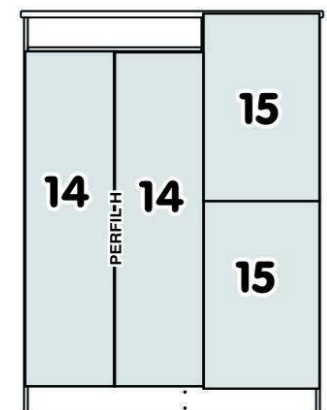

CÔMODA SAFIRA

DETALHE DAS COSTAS

USAR PREGO 10x10

KIT FERRAGEM

COMPONENTES

- 01 - RODAPÉ FRONTAL
- 02 - TRAVESSA RODAPÉ
- 03 - RODAPÉ TRASEIRO
- 04 - LATERAL ESQUERDA
- 05 - DIVISÃO
- 06 - LATERAL DIREITA
- 07 - BASE
- 08 - PRATELEIRA
- 09 - PRATELEIRA S/FURO
- 10 - TIRANTE
- 11 - PRATELEIRA VIDEO
- 12 - TAMPO
- 13 - PORTA
- 14 - COSTA GDE
- 15 - COSTA PEQ.
- 16 - FRENTE GAVETA
- 17 - FRENTE GAV. C/CHAVE
- 18 - LATERAL GAVETA
- 19 - TRASEIRO GAVETA
- 20 - FUNDO GAVETA
- 21 - PERFIL H COSTA
- 22 - CORREDIÇA
- 23 - PUXADOR PRATA
- 24 - PUXADOR BRONZE