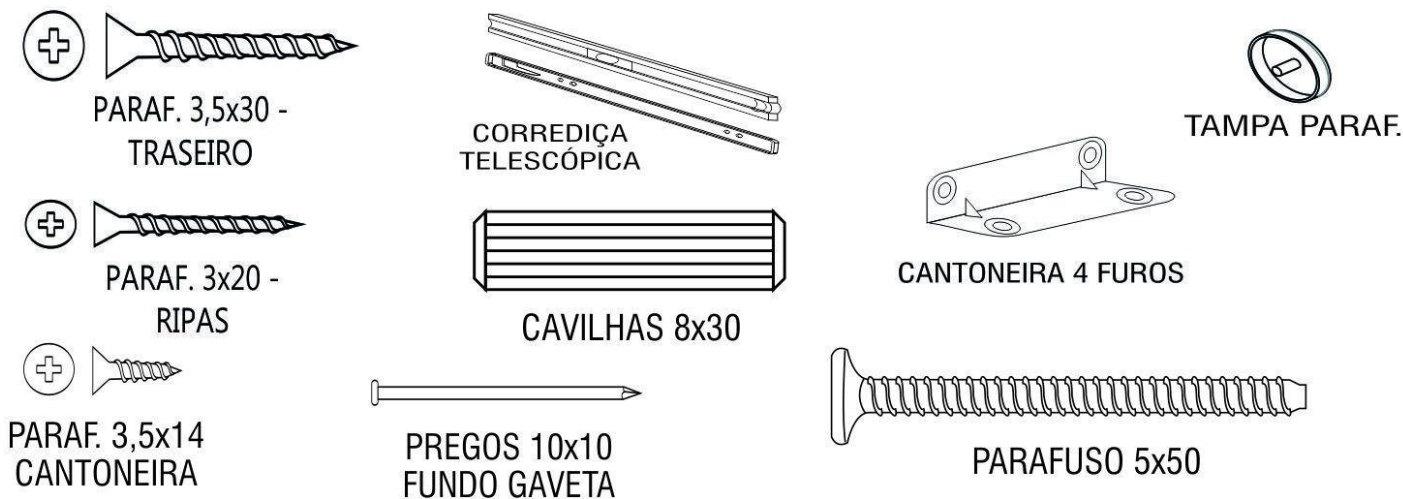

CAMA BOX 2 GAV.

COMPONENTES

- 1 - FRENTE
- 2 - LATERAIS
- 3 - TRASEIRO
- 4 - TRAVESSÕES
- 5 - GUIA
- 6 - RIPAS ESTRADO
- 7 - FRENTE GAVETAS
- 8 - LATERAIS GAVETAS
- 9 - TRASEIRO GAVETAS
- 10 - FUNDO GAVETA

KIT FERRAGEM

MONTAGEM DA GAVETA

Agora que você já comprou o seu móvel, ele merece ser montado do jeito certo.

Erros de montagem causam mais de **60%** dos danos em móveis.

Por que contratar?

Tranquilidade do **início ao fim** da montagem