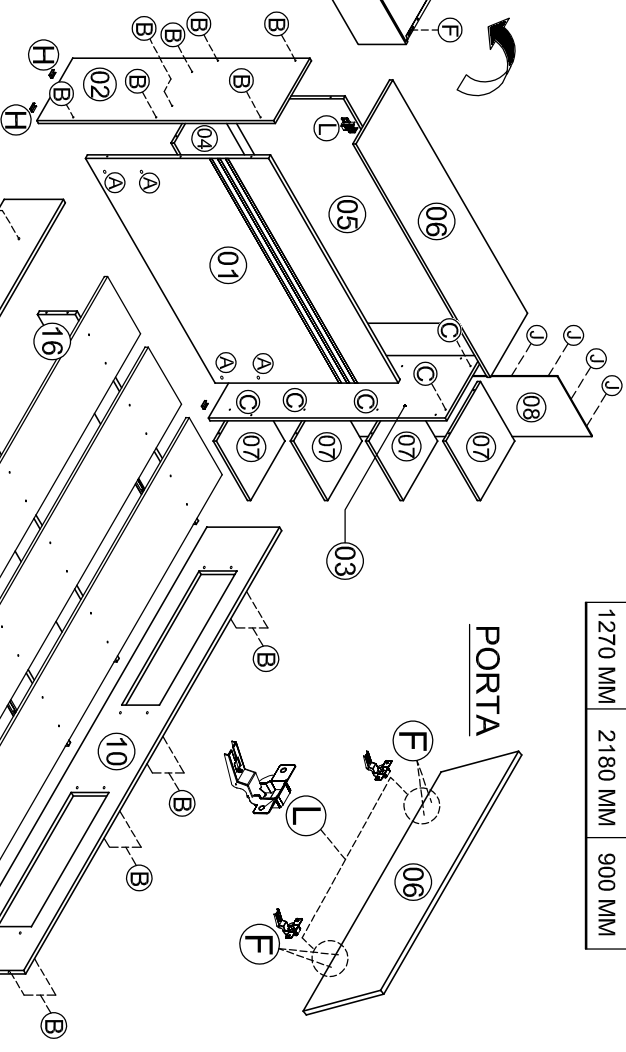

MANUAL DE MONTAGEM/ CAMA BAÚ JADE MAD C/ GAVETA

ATENÇÃO SR. MONTADOR:
LEIA ATENTAMENTE ESTE MANUAL ANTES DE INICIAR A MONTAGEM. GUARDAR PARA EVENTUAIS CONSULTAS.

VISTA
EXPLODIDA

DIMENSÃO		
	SOLTEIRO	
COMPR.	PROF.	ALTURA
1270 MM	2180 MM	900 MM

1x
MÃO-DE-OBRA

DETALHE DE
GAVETAS

OBSERVAÇÃO

FIXAR 2 CANTONEIRAS METÁLICAS NA PARTE INFERIOR DO FUNDO DO BAÚ.

PORTA

KIT ACESSÓRIOS			
COD.	QTD/DADE	DESCRIÇÃO	ILUSTRAÇÃO
A	08	PARAFUSO 7,0 X 60 PHS TP 13	
B	30	PARAFUSO 5,0 X 50 SOBERBO	
C	08	PARAFUSO 5,0 X 40 SOBERBO	
D	08	PARAFUSO 3,5 X 35 CH PH	
E	24	PARAFUSO 3,5 X 25 CH PH	
F	36	PARAFUSO 3,5 X 12 CHATA PH.	
G	04	TAMPA CPL 13 MM	
H	06	SAPATA "U" 12 X 12	
I	08	CAVILHA 8 X 30	
J	06	PREGO 12 X 12	
K	06	CANTONEIRA METÁLICA	
L	02	DOBRADIÇA AL2 BAIXA	
M	02	CALÇO 1 MM	
N	02	PAR CORREDIÇA METÁLICA	

LEGENDA

Nº	PEÇA	QTDE	COMPR.	LARG.	ESPESS.
01	PAINEL	962	680	15 MM	
02	LATERAL ESQUERDA	880	262	15 MM	
03	LATERAL DIREITA	880	262	15 MM	
04	FUNDO DO BAÚ	960	230	12 MM	
05	TRAVESSA TRASEIRA DO BAÚ	962	450	12 MM	
06	TAMPO DO BAÚ	1000	270	15 MM	
07	PRATELEIRA	260	260	12 MM	
08	FUNDO TRASEIRO	875	260	03 MM	
09	BARRA ESQUERDA	1900	220	15 MM	
10	BARRA DIREITA VAZADA	1900	270	15 MM	
11	PESSEIRA	970	500	12 MM	
12	FRENTE DE GAVETA	585	150	12 MM	
13	LATERAL DE GAVETA	346	110	12 MM	
14	CONTRA FUNDO DE GAVETA	507	90	12 MM	
15	FUNDO DE GAVETA	530	350	03 MM	
16	TRAVESSA DO ESTRADO	900	140	15 MM	
17	RIPA DE ESTRADO	1850	245	12 MM	