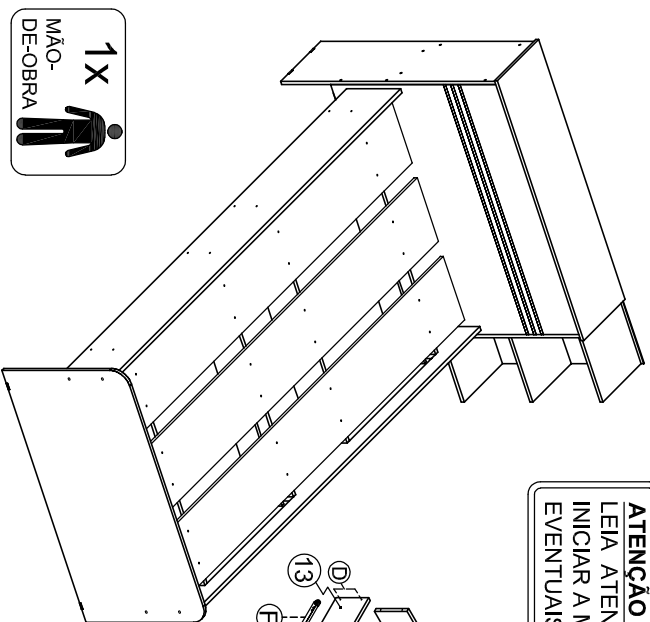

MANUAL DE MONTAGEM/ CAMA BAÚ JADE MAD C/ GAVETA

ATENÇÃO SR. MONTADOR:
LEIA ATENTAMENTE ESTE MANUAL ANTES DE INICIAR A MONTAGEM. GUARDAR PARA EVENTUAIS CONSULTAS.

VISTA
EXPLODIDA

DIMENSÃO		
	SOLTEIRO	
COMPR.	PROF.	ALTURA
1270 MM	2180 MM	900 MM

1x
MÃO-DE-OBRA

DETALHE DE
GAVETAS

OBSERVAÇÃO

FIXAR 2 CANTONEIRAS METÁLICAS NA PARTE INFERIOR DO FUNDO DO BAÚ.

PORTA

KIT ACESSÓRIOS			
COD.	QTD/DADE	DESCRIÇÃO	ILUSTRAÇÃO
A	08	PARAFUSO 7,0 X 60 PHS TP 13	
B	30	PARAFUSO 5,0 X 50 SOBERBO	
C	08	PARAFUSO 5,0 X 40 SOBERBO	
D	08	PARAFUSO 3,5 X 35 CH PH	
E	24	PARAFUSO 3,5 X 25 CH PH	
F	36	PARAFUSO 3,5 X 12 CHATA PH.	
G	04	TAMPA CPL 13 MM	
H	06	SAPATA "U" 12 X 12	
I	08	CAVILHA 8 X 30	
J	06	PREGO 12 X 12	
K	06	CANTONEIRA METÁLICA	
L	02	DOBRADIÇA AL2 BAIXA	
M	02	CALÇO 1 MM	
N	02	PAR CORREDIÇA METÁLICA	

LEGENDA

Nº	PEÇA	QTDE	COMPR.	LARG.	ESPESS.
01	PAINEL	962	680	15 MM	
02	LATERAL ESQUERDA	880	262	15 MM	
03	LATERAL DIREITA	880	262	15 MM	
04	FUNDO DO BAÚ	960	230	12 MM	
05	TRAVESSA TRASEIRA DO BAÚ	962	450	12 MM	
06	TAMPO DO BAÚ	1000	270	15 MM	
07	PRATELEIRA	260	260	12 MM	
08	FUNDO TRASEIRO	875	260	03 MM	
09	BARRA ESQUERDA	1900	220	15 MM	
10	BARRA DIREITA VAZADA	1900	270	15 MM	
11	PESSEIRA	970	500	12 MM	
12	FRENTE DE GAVETA	585	150	12 MM	
13	LATERAL DE GAVETA	346	110	12 MM	
14	CONTRA FUNDO DE GAVETA	507	90	12 MM	
15	FUNDO DE GAVETA	530	350	03 MM	
16	TRAVESSA DO ESTRADO	900	140	15 MM	
17	RIPA DE ESTRADO	1850	245	12 MM	