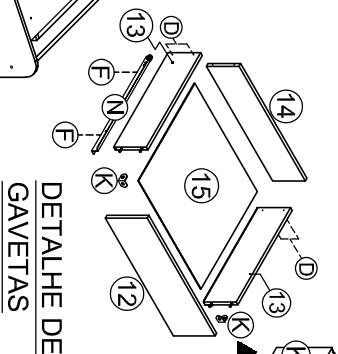

MANUAL DE MONTAGEM/ CAMA BAÚ JADE MAD C/ GAVETA

ATENÇÃO SR. MONTADOR:
LEIA ATENTAMENTE ESTE MANUAL ANTES DE INICIAR A MONTAGEM. GUARDAR PARA EVENTUAIS CONSULTAS.

VISTA
EXPLODIDA

DIMENSÃO		
	SOLTEIRO	
COMPR.	PROF.	ALTURA
1270 MM	2180 MM	900 MM

1x
MÃO-DE-OBRA

DETALHE DE
GAVETAS

OBSERVAÇÃO

FIXAR 2 CANTONEIRAS METÁLICAS NA PARTE INFERIOR DO FUNDO DO BAÚ.

PORTA

KIT ACESSÓRIOS			
COD.	QTD/DADE	DESCRIÇÃO	ILUSTRAÇÃO
A	08	PARAFUSO 7,0 X 60 PHS TP 13	
B	30	PARAFUSO 5,0 X 50 SOBERBO	
C	08	PARAFUSO 5,0 X 40 SOBERBO	
D	08	PARAFUSO 3,5 X 35 CH PH	
E	24	PARAFUSO 3,5 X 25 CH PH	
F	36	PARAFUSO 3,5 X 12 CHATA PH.	
G	04	TAMPA CPL 13 MM	
H	06	SAPATA "U" 12 X 12	
I	08	CAVILHA 8 X 30	
J	06	PREGO 12 X 12	
K	06	CANTONEIRA METÁLICA	
L	02	DOBRADIÇA AL2 BAIXA	
M	02	CALÇO 1 MM	
N	02	PAR CORREDIÇA METÁLICA	

LEGENDA

Nº	PEÇA	QTDE	COMPR.	LARG.	ESPESS.
01	PAINEL	962	680	15 MM	
02	LATERAL ESQUERDA	880	262	15 MM	
03	LATERAL DIREITA	880	262	15 MM	
04	FUNDO DO BAÚ	960	230	12 MM	
05	TRAVESSA TRASEIRA DO BAÚ	962	450	12 MM	
06	TAMPO DO BAÚ	1000	270	15 MM	
07	PRATELEIRA	260	260	12 MM	
08	FUNDO TRASEIRO	875	260	03 MM	
09	BARRA ESQUERDA	1900	220	15 MM	
10	BARRA DIREITA VAZADA	1900	270	15 MM	
11	PESSEIRA	970	500	12 MM	
12	FRENTE DE GAVETA	585	150	12 MM	
13	LATERAL DE GAVETA	346	110	12 MM	
14	CONTRA FUNDO DE GAVETA	507	90	12 MM	
15	FUNDO DE GAVETA	530	350	03 MM	
16	TRAVESSA DO ESTRADO	900	140	15 MM	
17	RIPA DE ESTRADO	1850	245	12 MM	