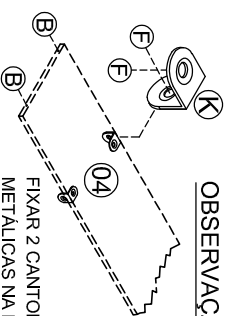

MANUAL DE MONTAGEM/ CAMA BAÚ JADE MAD C/ GAVETA

ATENÇÃO SR. MONTADOR:
LEIA ATENTAMENTE ESTE MANUAL ANTES DE INICIAR A MONTAGEM. GUARDAR PARA EVENTUAIS CONSULTAS.

VISTA
EXPLODIDA

DIMENSÃO		
	SOLTEIRO	
COMPR.	PROF.	ALTURA
1270 MM	2180 MM	900 MM

1x
MÃO-DE-OBRA

DETALHE DE
GAVETAS

OBSERVAÇÃO

FIXAR 2 CANTONEIRAS METÁLICAS NA PARTE INFERIOR DO FUNDO DO BAÚ.

PORTA

KIT ACESSÓRIOS			
COD.	QTD/DADE	DESCRIÇÃO	ILUSTRAÇÃO
A	08	PARAFUSO 7,0 X 60 PHS TP 13	
B	30	PARAFUSO 5,0 X 50 SOBERBO	
C	08	PARAFUSO 5,0 X 40 SOBERBO	
D	08	PARAFUSO 3,5 X 35 CH PH	
E	24	PARAFUSO 3,5 X 25 CH PH	
F	36	PARAFUSO 3,5 X 12 CHATA PH.	
G	04	TAMPA CPL 13 MM	
H	06	SAPATA "U" 12 X 12	
I	08	CAVILHA 8 X 30	
J	06	PREGO 12 X 12	
K	06	CANTONEIRA METÁLICA	
L	02	DOBRADIÇA AL2 BAIXA	
M	02	CALÇO 1 MM	
N	02	PAR CORREDIÇA METÁLICA	

LEGENDA

Nº	PEÇA	QTDE	COMPR.	LARG.	ESPESS.
01	PAINEL	962	680	15 MM	
02	LATERAL ESQUERDA	880	262	15 MM	
03	LATERAL DIREITA	880	262	15 MM	
04	FUNDO DO BAÚ	960	230	12 MM	
05	TRAVESSA TRASEIRA DO BAÚ	962	450	12 MM	
06	TAMPO DO BAÚ	1000	270	15 MM	
07	PRATELEIRA	260	260	12 MM	
08	FUNDO TRASEIRO	875	260	03 MM	
09	BARRA ESQUERDA	1900	220	15 MM	
10	BARRA DIREITA VAZADA	1900	270	15 MM	
11	PESSEIRA	970	500	12 MM	
12	FRENTE DE GAVETA	585	150	12 MM	
13	LATERAL DE GAVETA	346	110	12 MM	
14	CONTRA FUNDO DE GAVETA	507	90	12 MM	
15	FUNDO DE GAVETA	530	350	03 MM	
16	TRAVESSA DO ESTRADO	900	140	15 MM	
17	RIPA DE ESTRADO	1850	245	12 MM	