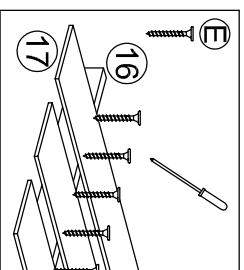

MANUAL DE MONTAGEM/ CAMA BAÚ JADE MAD C/ GAVETA

ATENÇÃO SR. MONTADOR:
LEIA ATENTAMENTE ESTE MANUAL ANTES DE INICIAR A MONTAGEM. GUARDAR PARA EVENTUAIS CONSULTAS.

VISTA
EXPLODIDA

DIMENSÃO		
	SOLTEIRO	
COMPR.	PROF.	ALTURA
1270 MM	2180 MM	900 MM

1x
MÃO-DE-OBRA

DETALHE DE
GAVETAS

OBSERVAÇÃO

FIXAR 2 CANTONEIRAS METÁLICAS NA PARTE INFERIOR DO FUNDO DO BAÚ.

PORTA

KIT ACESSÓRIOS			
COD.	QTD/DADE	DESCRIÇÃO	ILUSTRAÇÃO
A	08	PARAFUSO 7,0 X 60 PHS TP 13	
B	30	PARAFUSO 5,0 X 50 SOBERBO	
C	08	PARAFUSO 5,0 X 40 SOBERBO	
D	08	PARAFUSO 3,5 X 35 CH PH	
E	24	PARAFUSO 3,5 X 25 CH PH	
F	36	PARAFUSO 3,5 X 12 CHATA PH.	
G	04	TAMPA CPL 13 MM	
H	06	SAPATA "U" 12 X 12	
I	08	CAVILHA 8 X 30	
J	06	PREGO 12 X 12	
K	06	CANTONEIRA METÁLICA	
L	02	DOBRADIÇA AL2 BAIXA	
M	02	CALÇO 1 MM	
N	02	PAR CORREDIÇA METÁLICA	

LEGENDA

Nº	PEÇA	QTDE	COMPR.	LARG.	ESPESS.
01	PAINEL	962	680	15 MM	
02	LATERAL ESQUERDA	880	262	15 MM	
03	LATERAL DIREITA	880	262	15 MM	
04	FUNDO DO BAÚ	960	230	12 MM	
05	TRAVESSA TRASEIRA DO BAÚ	962	450	12 MM	
06	TAMPO DO BAÚ	1000	270	15 MM	
07	PRATELEIRA	260	260	12 MM	
08	FUNDO TRASEIRO	875	260	03 MM	
09	BARRA ESQUERDA	1900	220	15 MM	
10	BARRA DIREITA VAZADA	1900	270	15 MM	
11	PESSEIRA	970	500	12 MM	
12	FRENTE DE GAVETA	585	150	12 MM	
13	LATERAL DE GAVETA	346	110	12 MM	
14	CONTRA FUNDO DE GAVETA	507	90	12 MM	
15	FUNDO DE GAVETA	530	350	03 MM	
16	TRAVESSA DO ESTRADO	900	140	15 MM	
17	RIPA DE ESTRADO	1850	245	12 MM	

ESTRADO

Rua Augusto Fernandes dos Santos, nº850
Centro - Jaci-SP - Cep. 15155-000
Fone: (17) 3283-9400 / Fax: (17) 3283-9407
e-mail: assistencia@jamoveis.com.br