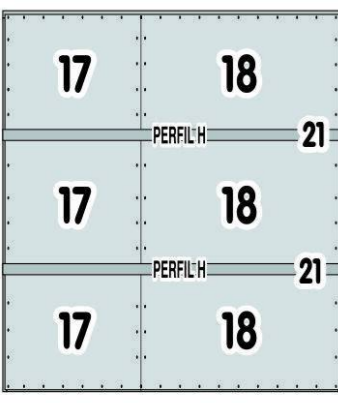

KIT FERRAGEM

DETALHE DAS COSTAS