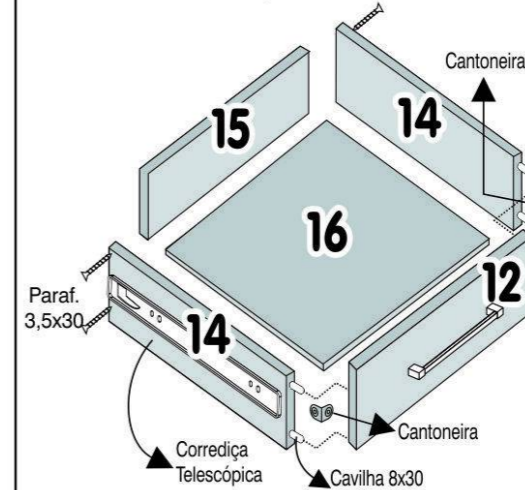

MONTAGEM DA GAVETA GRANDE