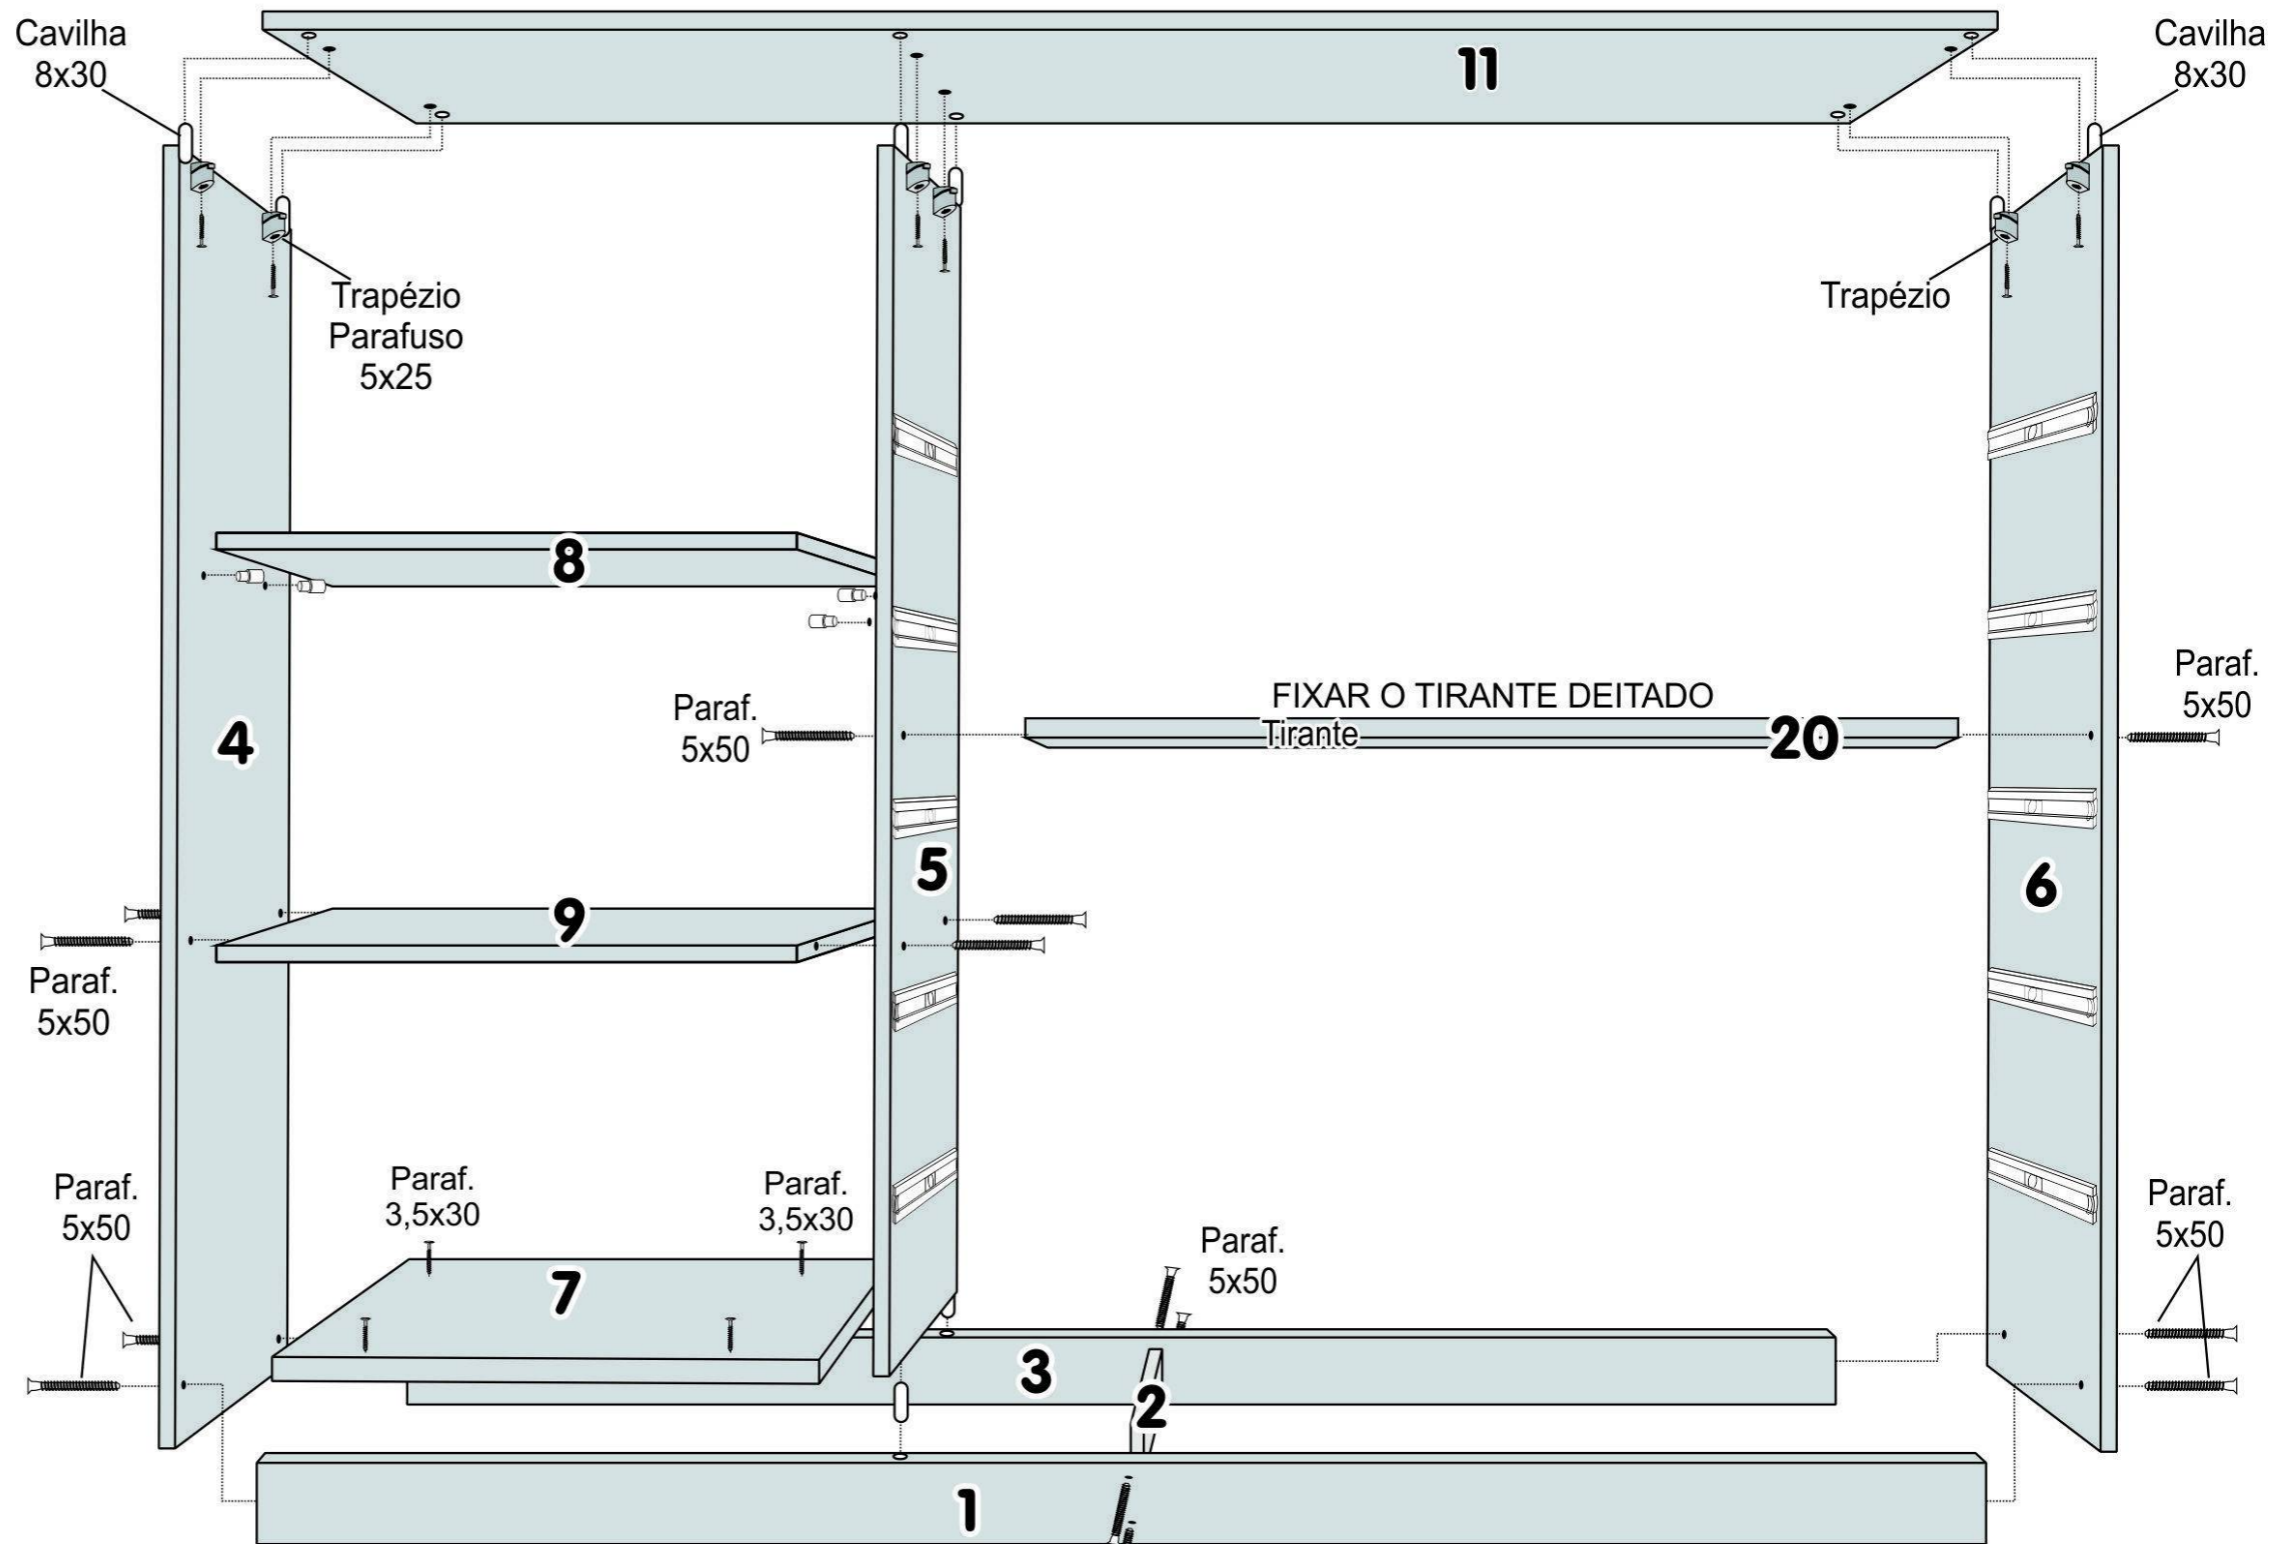

CÔMODA 5GAV. NEW ATHOS/CRONUS