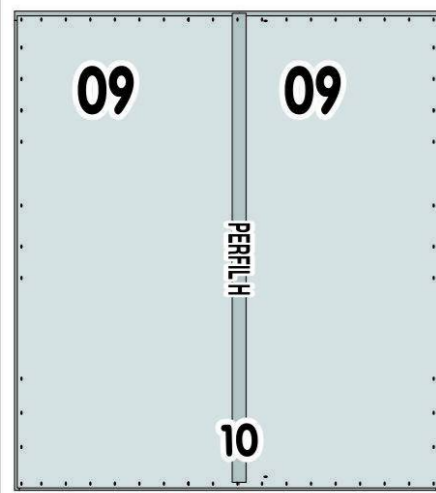

CÔMODA IPANEMA

DETALHE DAS COSTAS

USAR PREGO 10x10

KIT FERRAGEM

COMPONENTES

- 01 - TAMPO
- 02 - LATERAL DIREITA
- 03 - LATERAL ESQUERDA
- 04 - RODAPÉ FRONTAL
- 05 - RODAPÉ TRASEIRO
- 06 - FRENTE GAV. C/CHAVE
- 07 - FRENTE GAV.
- 08 - TIRANTE
- 09 - COSTA
- 10 - PERFIL H
- 11 - TRASEIRO GAV.
- 12 - FUNDO GAV.
- 13 - LAT. GAV.
- 14 - PUXADOR

MONTAGEM DA GAVETA