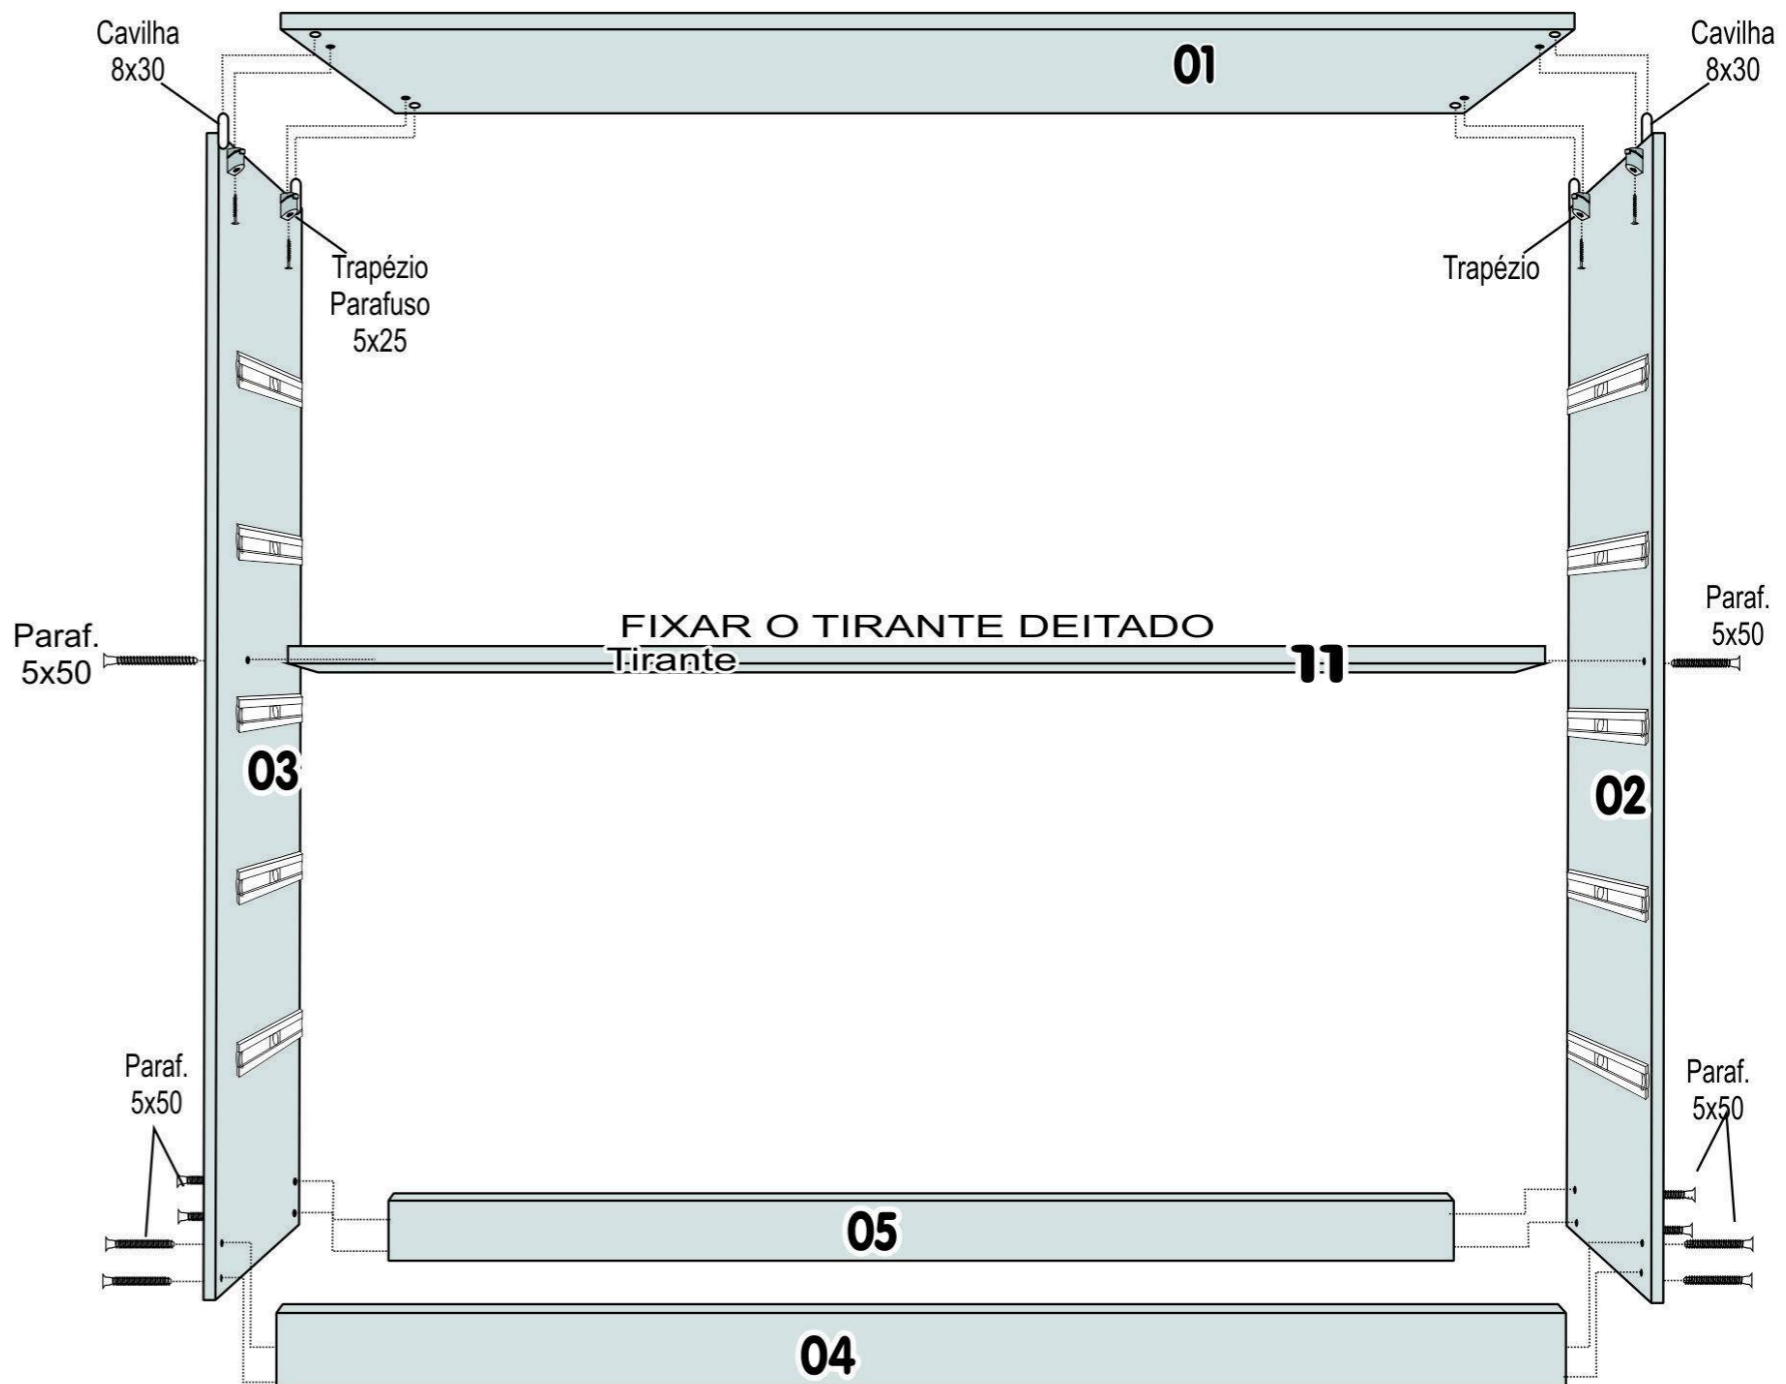

CÔMODA IPANEMA

DETALHE DAS COSTAS

USAR PREGO 10x10

KIT FERRAGEM

COMPONENTES

- 01 - TAMPO
- 02 - LATERAL DIREITA
- 03 - LATERAL ESQUERDA
- 04 - RODAPÉ FRONTAL
- 05 - RODAPÉ TRASEIRO
- 06 - FRENTE GAV. C/CHAVE
- 07 - FRENTE GAV.
- 08 - TIRANTE
- 09 - COSTA
- 10 - PERFIL H
- 11 - TRASEIRO GAV.
- 12 - FUNDO GAV.
- 13 - LAT. GAV.
- 14 - PUXADOR

MONTAGEM DA GAVETA