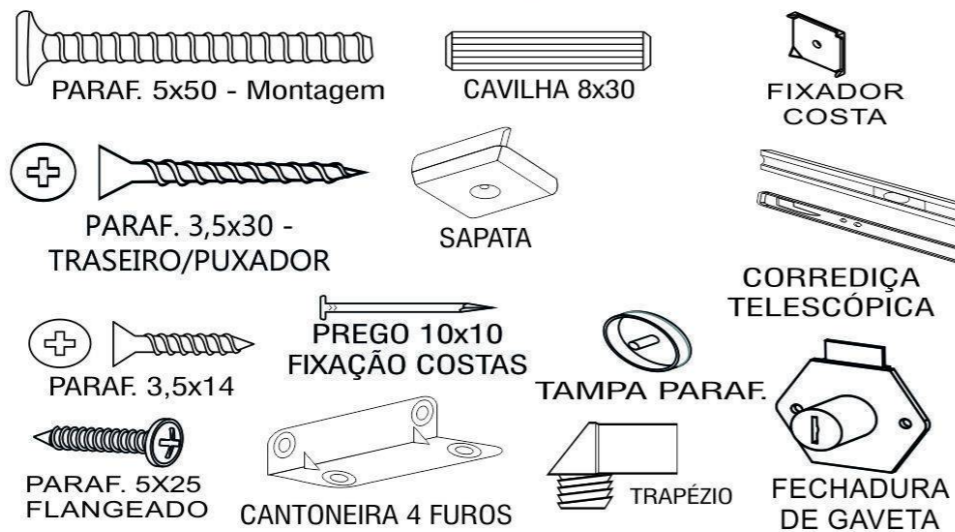

CÔMODA IPANEMA

DETALHE DAS COSTAS

USAR PREGO 10x10

KIT FERRAGEM

COMPONENTES

- 01 - TAMPO
- 02 - LATERAL DIREITA
- 03 - LATERAL ESQUERDA
- 04 - RODAPÉ FRONTAL
- 05 - RODAPÉ TRASEIRO
- 06 - FRENTE GAV. C/CHAVE
- 07 - FRENTE GAV.
- 08 - TIRANTE
- 09 - COSTA
- 10 - PERFIL H
- 11 - TRASEIRO GAV.
- 12 - FUNDO GAV.
- 13 - LAT. GAV.
- 14 - PUXADOR

MONTAGEM DA GAVETA