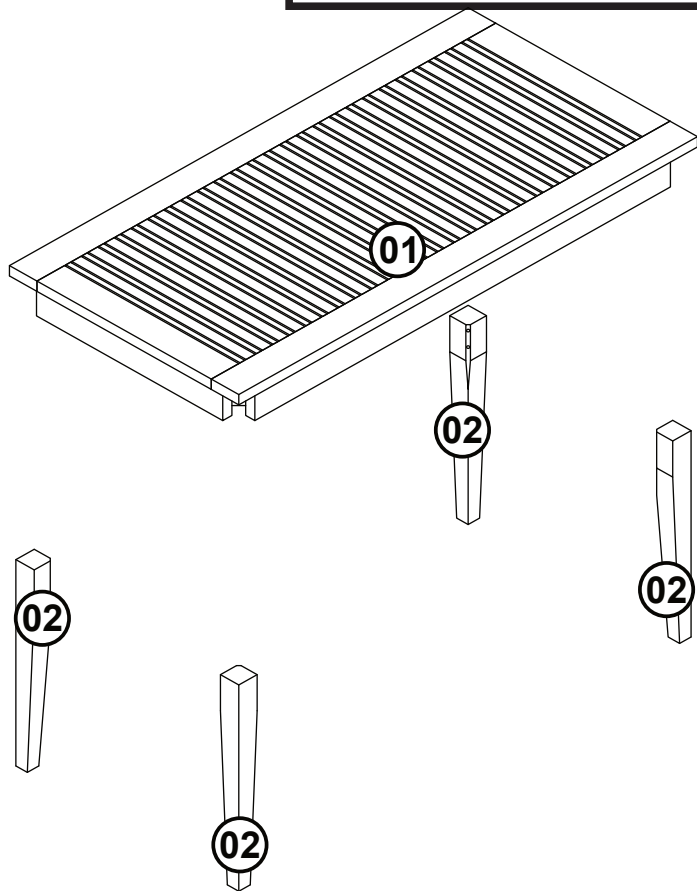

MESA DE CENTRO RIADE

A	 7,0x60 cab17	08x
B		01x

01