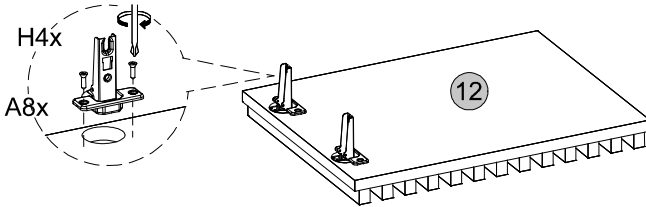

2x

23

2x

24

Medidas finais / Final measures / Medidas finales

Comprimento / Length / Largo : 2180mm

Altura / Height / Alto : 570mm

Profundidade / Depth / Profundidad : 400mm