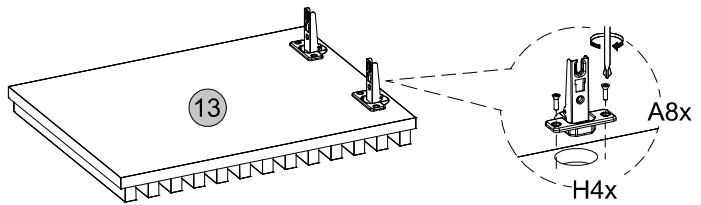

2x

23

2x

24

Medidas finais / Final measures / Medidas finales

Comprimento / Length / Largo : 2180mm

Altura / Height / Alto : 570mm

Profundidade / Depth / Profundidad : 400mm