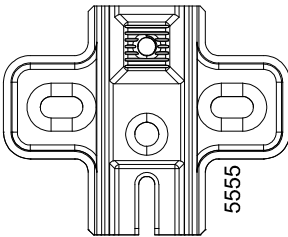

E
32x

F
45x

G
40x

H
08x

I
08x

J
06x

K
04x

L
04x

1.882.A0				
Cód.	Peças	Piece	Pieza	Qty.
1	Tampo	Cover	Cubierta	1
2	Prateleira menor	Smaller shelf	Estante más pequeño	2
3	Prateleira central	Central shelf	Estante central	1
4	Base	Base	Base	1
5	Lateral	Side	Lado	2
6	Divisão	Division	División	2
7	Divisão central	Central division	Dvisión central	2
8	Trava frontal	Front lock	Bloqueo frontal	1
9	Trava traseira	Rear lock	Cerradura trasera	1
10	Trava lateral	Side lock	Bloqueo lateral	2
11	Fundo	Fondo	Bottom	1
12	Porta esquerda	Left door	Puerta izquierda	2
13	Porta direita	Right door	Puerta derecha	2

2x

23

2x

24

Medidas finais / Final measures / Medidas finales

Comprimento / Length / Largo : 2180mm

Altura / Height / Alto : 570mm

Profundidade / Depth / Profundidad : 400mm