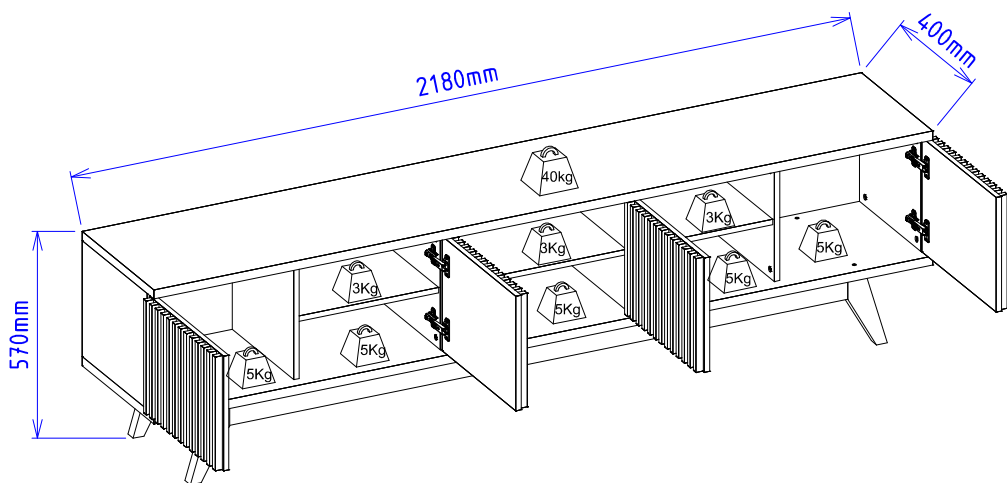

2x

23

2x

24

Medidas finais / Final measures / Medidas finales

Comprimento / Length / Largo : 2180mm

Altura / Height / Alto : 570mm

Profundidade / Depth / Profundidad : 400mm