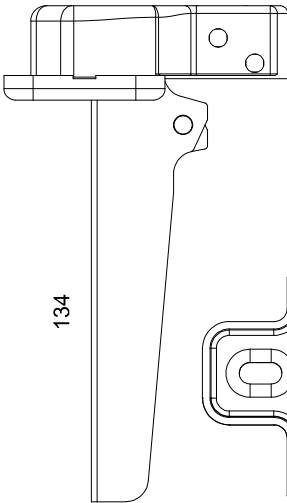

E
32x

F
45x

G
40x

H
08x

I
08x

J
06x

K
04x

L
04x

2x

23

2x

24

Medidas finais / Final measures / Medidas finales

Comprimento / Length / Largo : 2180mm

Altura / Height / Alto : 570mm

Profundidade / Depth / Profundidad : 400mm