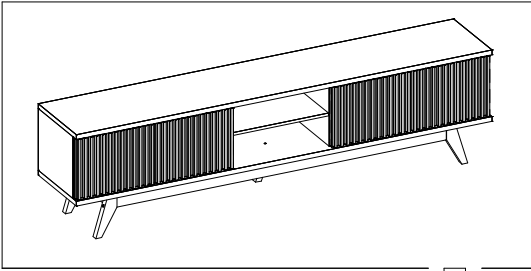

2x

23

2x

24

Medidas finais / Final measures / Medidas finales

Comprimento / Length / Largo : 2180mm

Altura / Height / Alto : 570mm

Profundidade / Depth / Profundidad : 400mm