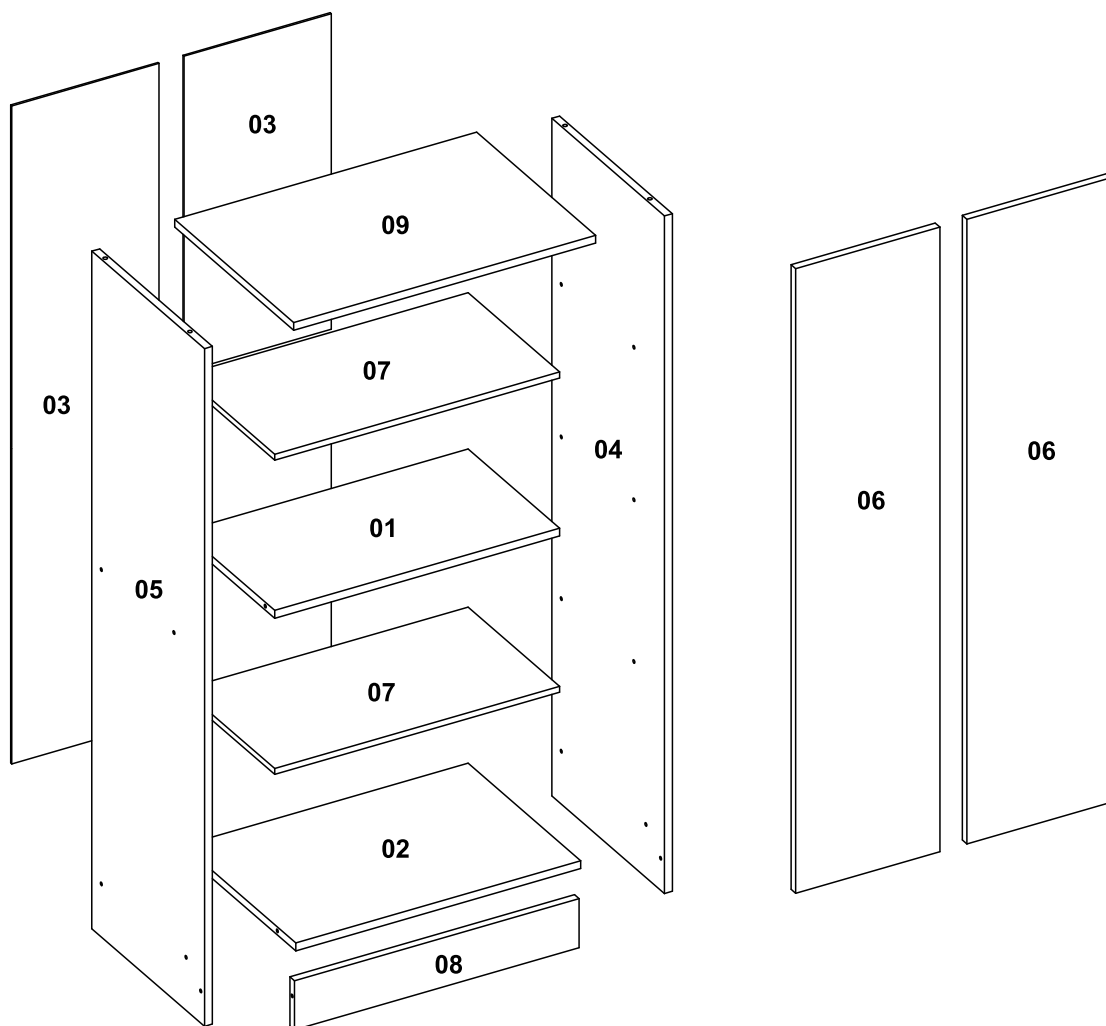

## Siga DiretoSim

Confira os super preços direto de fábrica em nosso site

[www.diretosim.com.br](http://www.diretosim.com.br)

Nº PÇ	CÓD. INT. BR	DESCRIÇÃO	QTD	DIMENSÕES (mm)		
				COMP	LARG	ESP
1	734	CHAPÉU 435X242X12	1	435	242	12
2	735	CHAPÉU 435X298X12	1	435	298	12
3	922	COSTA 842X225X3	2	842	225	3
4	919	LATERAL 910x298x12 DIR.	1	910	298	12
5	918	LATERAL 910X298X12 ESQ.	1	910	298	12
6	920	PORTA 835X220X12	2	835	220	12
7	743	PRATELEIRA 435X242X12	2	435	242	12
8	744	RODAPÉ 435X75X12	1	435	75	12
9	921	TAMPO 461X298X12	1	461	298	12