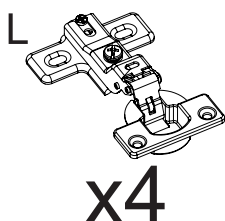

## Siga DiretoSim

Confira os super preços direto de fábrica em nosso site

[www.diretosim.com.br](http://www.diretosim.com.br)

Nº PÇ	CÓD. INT. BR	DESCRIÇÃO	QTD	DIMENSÕES (mm)		
				COMP	LARG	ESP
1	734	CHAPÉU 435X242X12	1	435	242	12
2	735	CHAPÉU 435X298X12	1	435	298	12
3	922	COSTA 842X225X3	2	842	225	3
4	919	LATERAL 910x298x12 DIR.	1	910	298	12
5	918	LATERAL 910X298X12 ESQ.	1	910	298	12
6	920	PORTA 835X220X12	2	835	220	12
7	743	PRATELEIRA 435X242X12	2	435	242	12
8	744	RODAPÉ 435X75X12	1	435	75	12
9	921	TAMPO 461X298X12	1	461	298	12

967MM-Cod 28054

128MM-Cod 11736

Cod 3882

Cod 3872

Cod 3384

Cod 6990

Cod 15356

2