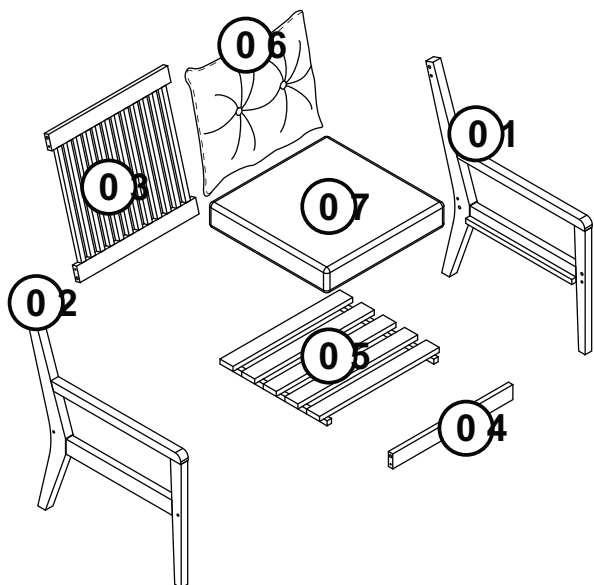

# POLTRONA RIADE

A	  7,0x70 cab13	08x
B	 10x40	06x
C		01x
D	  3,5X35	04x