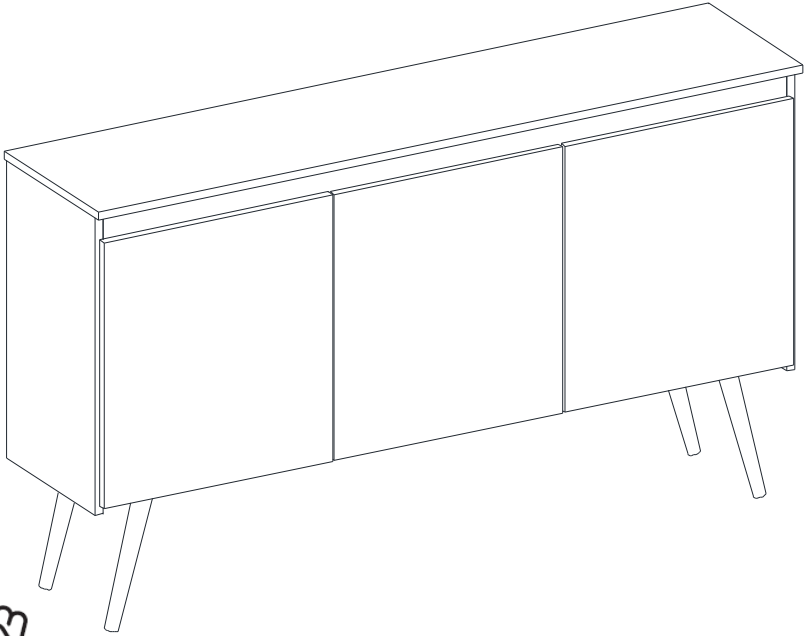

yes casa
madeiramadeira

V.01