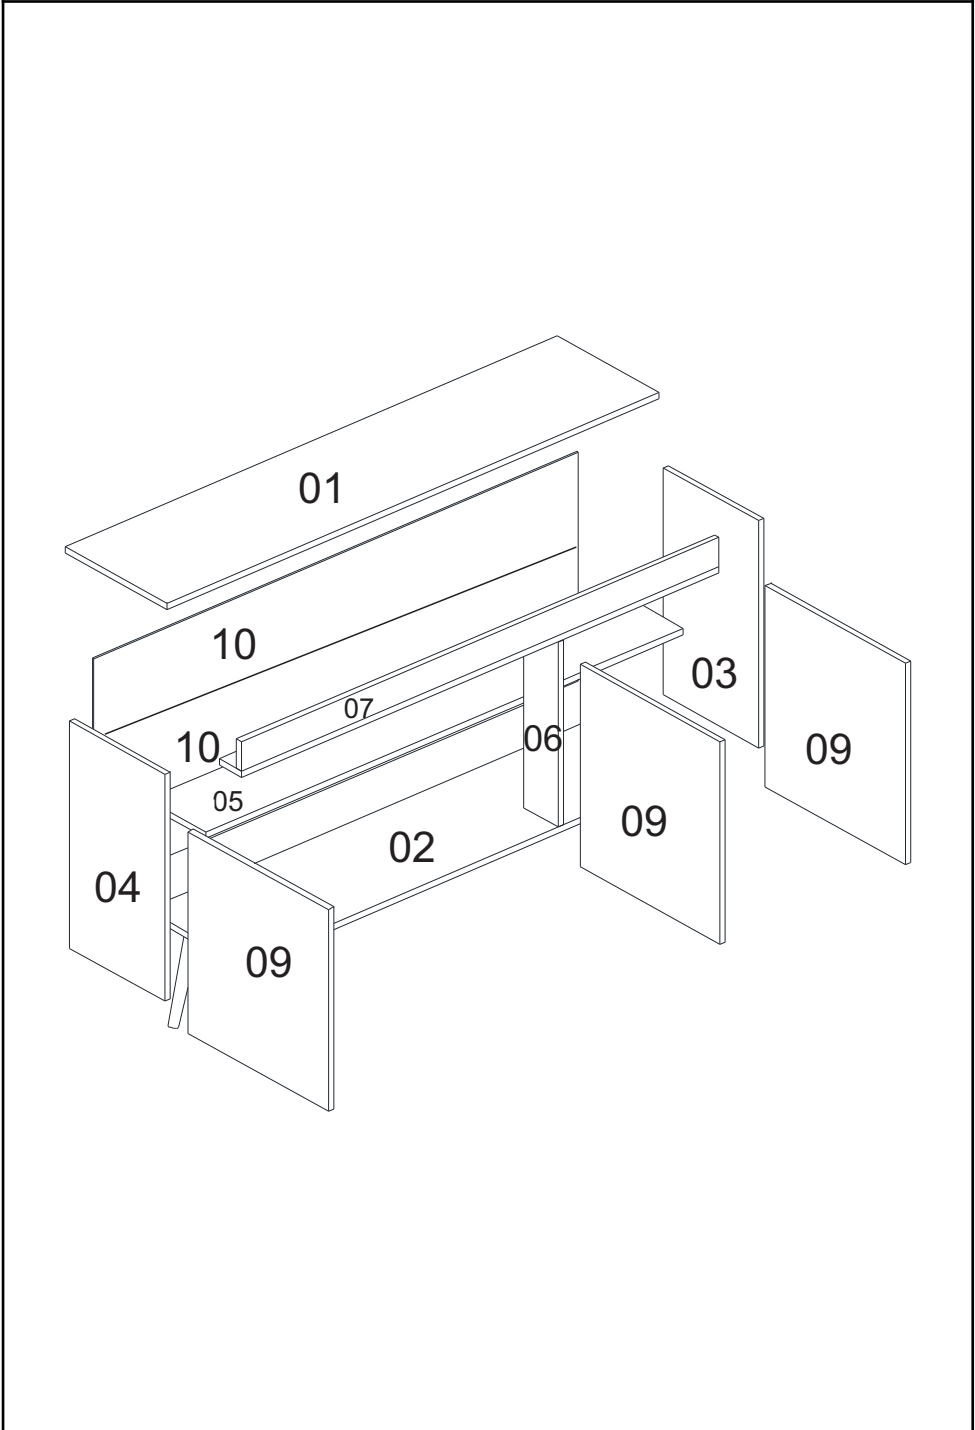

REF.	Cód.	DESCRIÇÃO	ILUSTRAÇÃO	QTD.
I	0009	Parafuso Ø5x0,50 Phillips c/Flang		01
J	0010	Bucha Ø 8mm		01
K	0011	Fixador de Fundo		10
L	0012	Pé Retro		04
M	0013	Suporte Aéreo		01

LISTA DE PEÇAS

PEÇAS POR VOLUME

CAIXA

Nº PEÇA	Cód IND	DESCRIÇÃO	QTD	DIMENSÕES (mm)			PESO KG
				COMP	LARG	ESP	
1	Pc01115811	Tampo	1	1360	320	15	4,35
2	Pc02115811	Base	1	1320	300	15	3,96
3	Pc03115811	Lateral Direita	1	540	300	15	1,62
4	Pc04115811	Lateral Esquerda	1	540	300	15	1,62
5	Pc05115811	Prateleira	1	1320	188	15	2,48
6	Pc06115811	Ripa Divisão	1	440	110	15	0,48
7	Pc07115811	Ripa Frontal	1	1320	70	15	0,92
8	Pc08115811	Ripa	1	1320	70	15	0,92
9	Pc09115811	Portas	3	480	441	15	2,12
10	Pc10115811	Fundo	2	1340	272	03	0,15