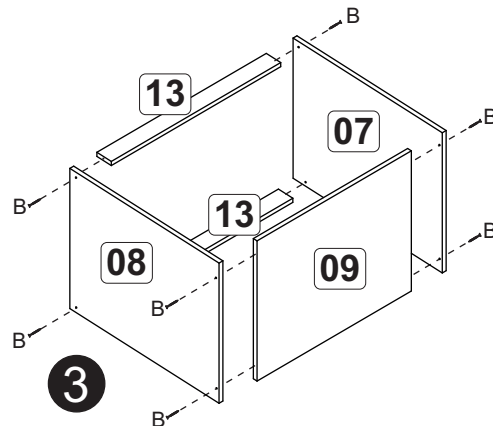

KD 21 - Kit duplo - Max

A		6x30	12
B		4,0x40	22
E		5,0 x 45	04
F		10x10	60
G		3,5x14	42
H		3,5x25	08
J		Pé cinza	04
K		Calço/dobradiça	08
L		160mm - cromado	04
M		suporte prateleira	04
O		22x22	05
Q	Cola		01

1

2

3

4

5

6