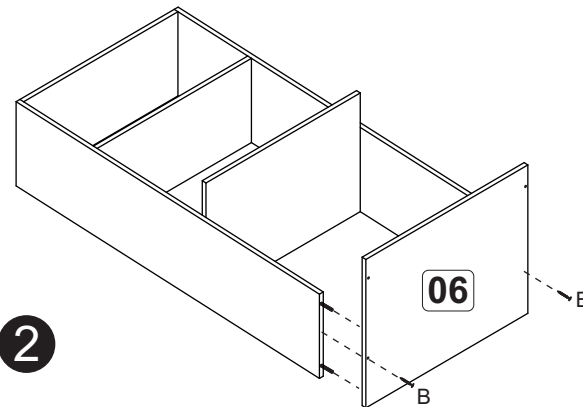

KD 21 - Kit duplo - Max

A		6x30	12
B		4,0x40	22
E		5,0 x 45	04
F		10x10	60
G		3,5x14	42
H		3,5x25	08
J		Pé cinza	04
K		Calço/dobradiça	08
L		160mm - cromado	04
M		suporte prateleira	04
O		22x22	05
Q	Cola		01

1

2

3

4

5

6