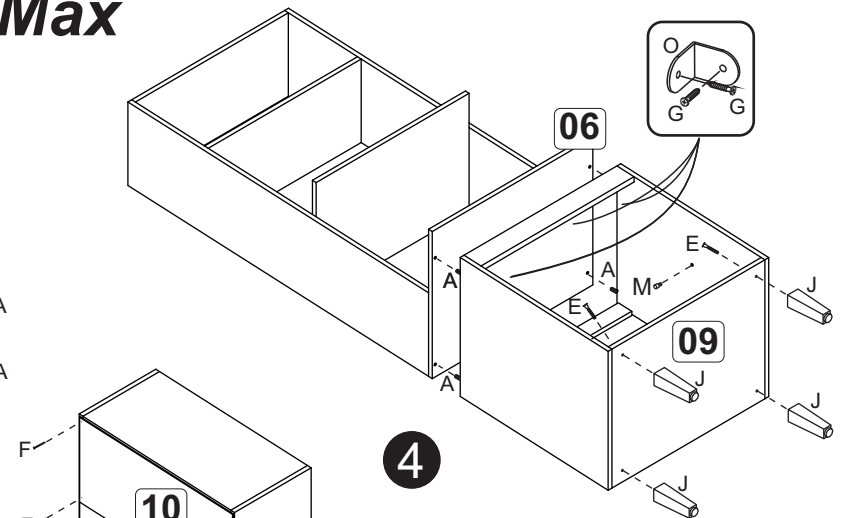

KD 21 - Kit duplo - Max

A		6x30	12
B		4,0x40	22
E		5,0 x 45	04
F		10x10	60
G		3,5x14	42
H		3,5x25	08
J		Pé cinza	04
K		Calço/dobradiça	08
L		160mm - cromado	04
M		suporte prateleira	04
O		22x22	05
Q	Cola		01

1

2

3

4

5

6