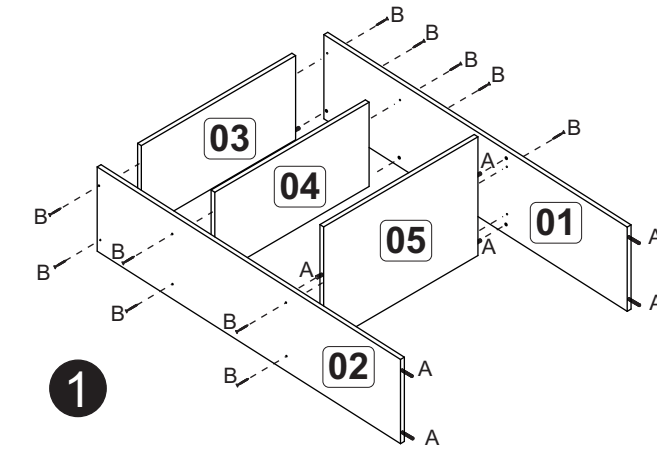

KD 21 - Kit duplo - Max

A		6x30	12
B		4,0x40	22
E		5,0 x 45	04
F		10x10	60
G		3,5x14	42
H		3,5x25	08
J		Pé cinza	04
K		Calço/dobradiça	08
L		160mm - cromado	04
M		suporte prateleira	04
O		22x22	05
Q	Cola		01