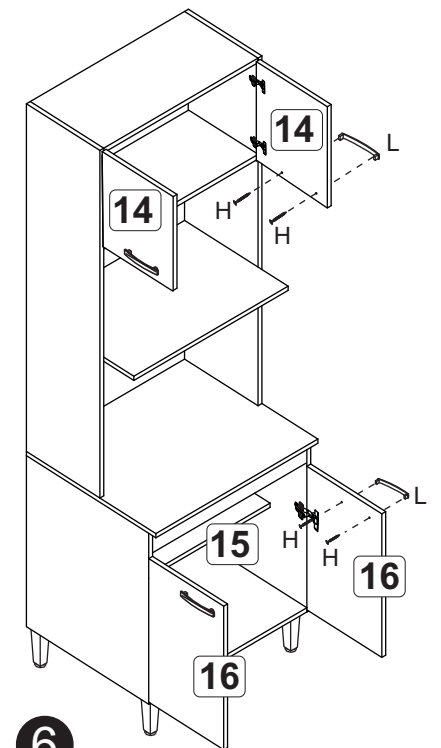

KD 21 - Kit duplo - Max

A		6x30	12
B		4,0x40	22
E		5,0 x 45	04
F		10x10	60
G		3,5x14	42
H		3,5x25	08
J		Pé cinza	04
K		Calço/dobradiça	08
L		160mm - cromado	04
M		suporte prateleira	04
O		22x22	05
Q	Cola		01

1

2

3

4

5

6