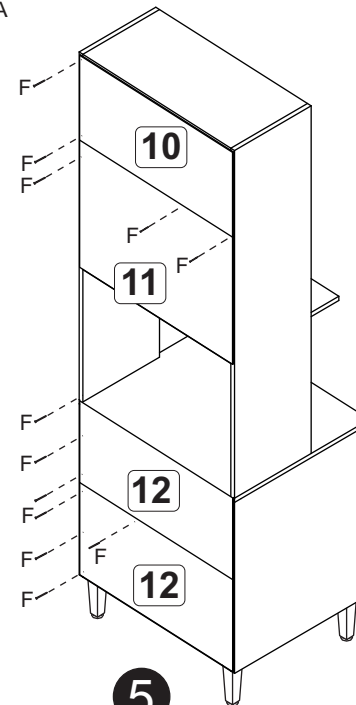

KD 21 - Kit duplo - Max

A		6x30	12
B		4,0x40	22
E		5,0 x 45	04
F		10x10	60
G		3,5x14	42
H		3,5x25	08
J		Pé cinza	04
K		Calço/dobradiça	08
L		160mm - cromado	04
M		suporte prateleira	04
O		22x22	05
Q	Cola		01

1

2

3

4

5

6