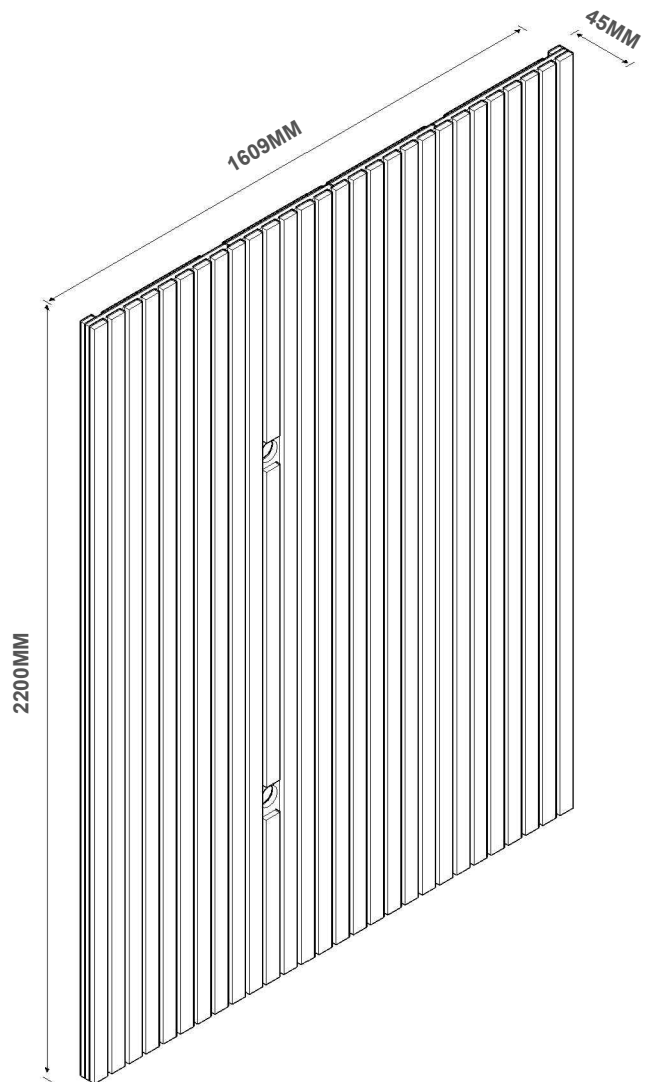

# HOME DETROIT

(2500 X 1609)(2200 X 1609)

(CAPACIDADE DE CARGA)

35  
KG

(17) 3485- 9300

NECESSÁRIO PARA MONTAGEM  
(NÃO FORNECIDO)

AX

PARAFUSO 5,5X75MM PHILIPS TP 13MM ZB (12)

ETIQUETA TEBARROT (01)

**HOME DETROIT (2200 X 1609)**

REF.	COD.	DESCRIÇÃO DAS PEÇAS	MEDIDAS				VOL.	QTD.	
01		MODULO DIREITO	2,200	x	0,449	x	0,045	1 / 3	1
02		MODULO ESQUERDO	2,200	x	0,469	x	0,045	1 / 3	1
03		MODULO CENTRAL C/ FURO	2,200	x	0,353	x	0,030	2 / 3	1
04		MODULO CENTRAL	2,200	x	0,353	x	0,030	2 / 3	1
05		CUNHA PAREDE	1,450	x	0,060	x	0,015	1 / 3	3
06		CUNHA PAINEL	0,330	x	0,060	x	0,015	1 / 3	12
07		GUIA PARA CUNHA PAREDE MAIOR	0,870	x	0,030	x	0,015	1 / 3	2
08		GUIA PARA CUNHA PAREDE MENOR	0,320	x	0,030	x	0,015	1 / 3	2

**HOME DETROIT (2500 X 1609)**

REF.	COD.	DESCRIÇÃO DAS PEÇAS	MEDIDAS				VOL.	QTD.	
01		MODULO DIREITO	2,500	x	0,449	x	0,045	1 / 3	1
02		MODULO ESQUERDO	2,500	x	0,469	x	0,045	1 / 3	1
03		MODULO CENTRAL C/ FURO	2,500	x	0,353	x	0,030	2 / 3	1
04		MODULO CENTRAL	2,500	x	0,353	x	0,030	2 / 3	1
05		CUNHA PAREDE	1,450	x	0,060	x	0,015	1 / 3	3
06		CUNHA PAINEL	0,330	x	0,060	x	0,015	1 / 3	12
07		GUIA PARA CUNHA PAREDE MAIOR	1,020	x	0,030	x	0,015	1 / 3	2
08		GUIA PARA CUNHA PAREDE MENOR	0,320	x	0,030	x	0,015	1 / 3	2