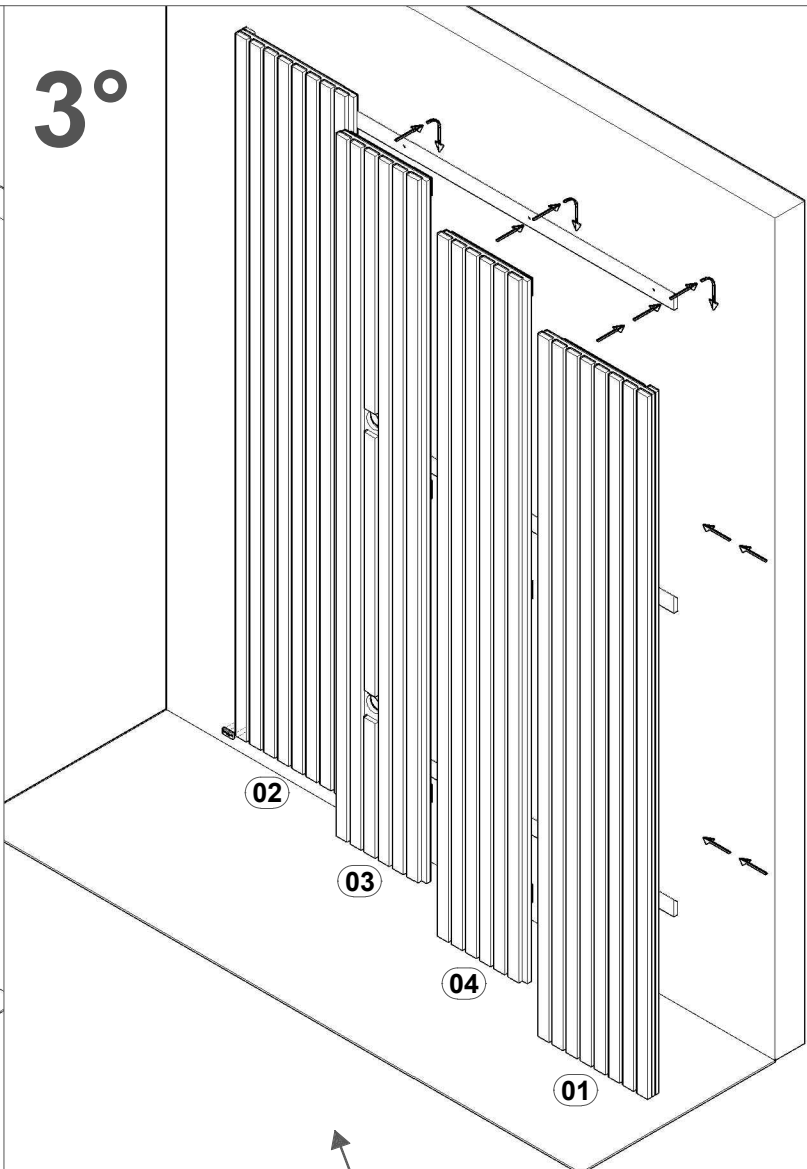

1°

2°

3°

TIRAR O NIVEL
DAS PÇS (05)

TEBARROT
DO BRASIL