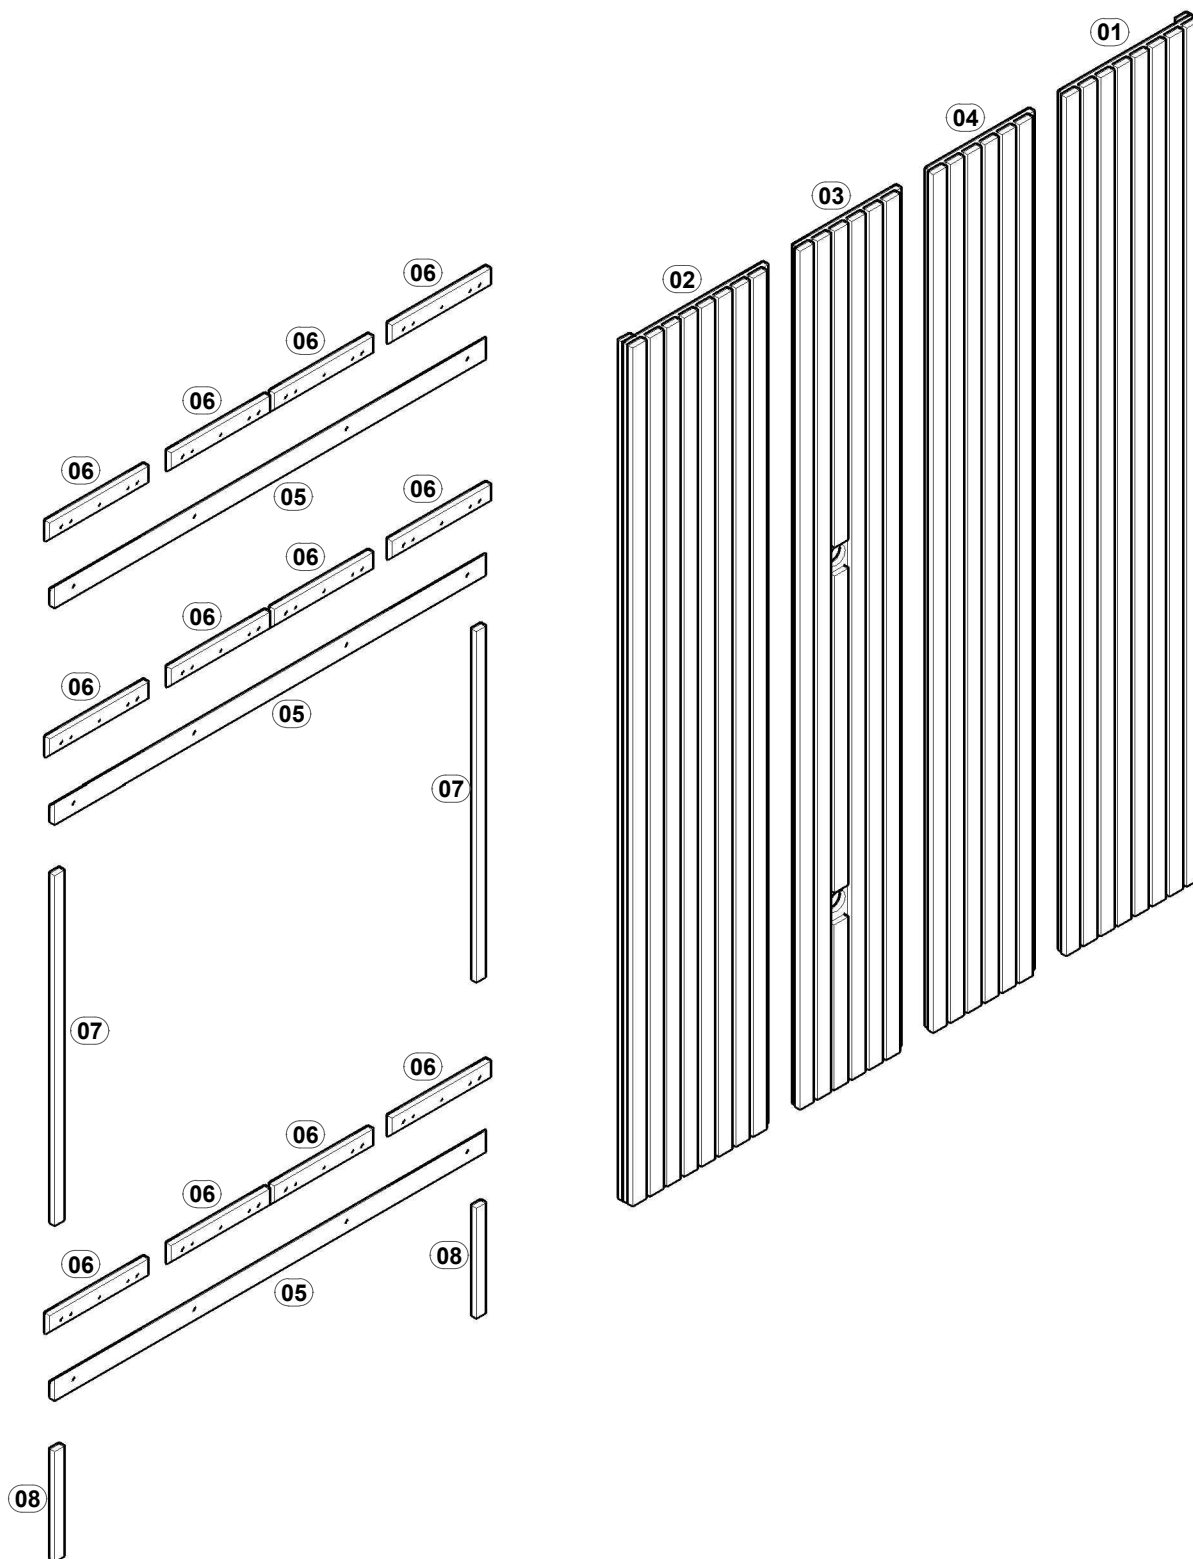

BO

PARAFUSO 4,0X25MM CHATA (36)

GN

CAVILHA 6X20MM (24)

BA

BUCHA REFORÇADA Nº 8 PARA BLOCO (12)

TEBARROT  
DO BRASIL

AP

ETIQUETA TEBARROT (01)

**HOME DETROIT (2200 X 1609)**

REF.	COD.	DESCRIÇÃO DAS PEÇAS	MEDIDAS				VOL.	QTD.	
01		MODULO DIREITO	2,200	x	0,449	x	0,045	1 / 3	1
02		MODULO ESQUERDO	2,200	x	0,469	x	0,045	1 / 3	1
03		MODULO CENTRAL C/ FURO	2,200	x	0,353	x	0,030	2 / 3	1
04		MODULO CENTRAL	2,200	x	0,353	x	0,030	2 / 3	1
05		CUNHA PAREDE	1,450	x	0,060	x	0,015	1 / 3	3
06		CUNHA PAINEL	0,330	x	0,060	x	0,015	1 / 3	12
07		GUIA PARA CUNHA PAREDE MAIOR	0,870	x	0,030	x	0,015	1 / 3	2
08		GUIA PARA CUNHA PAREDE MENOR	0,320	x	0,030	x	0,015	1 / 3	2

**HOME DETROIT (2500 X 1609)**

REF.	COD.	DESCRIÇÃO DAS PEÇAS	MEDIDAS				VOL.	QTD.	
01		MODULO DIREITO	2,500	x	0,449	x	0,045	1 / 3	1
02		MODULO ESQUERDO	2,500	x	0,469	x	0,045	1 / 3	1
03		MODULO CENTRAL C/ FURO	2,500	x	0,353	x	0,030	2 / 3	1
04		MODULO CENTRAL	2,500	x	0,353	x	0,030	2 / 3	1
05		CUNHA PAREDE	1,450	x	0,060	x	0,015	1 / 3	3
06		CUNHA PAINEL	0,330	x	0,060	x	0,015	1 / 3	12
07		GUIA PARA CUNHA PAREDE MAIOR	1,020	x	0,030	x	0,015	1 / 3	2
08		GUIA PARA CUNHA PAREDE MENOR	0,320	x	0,030	x	0,015	1 / 3	2