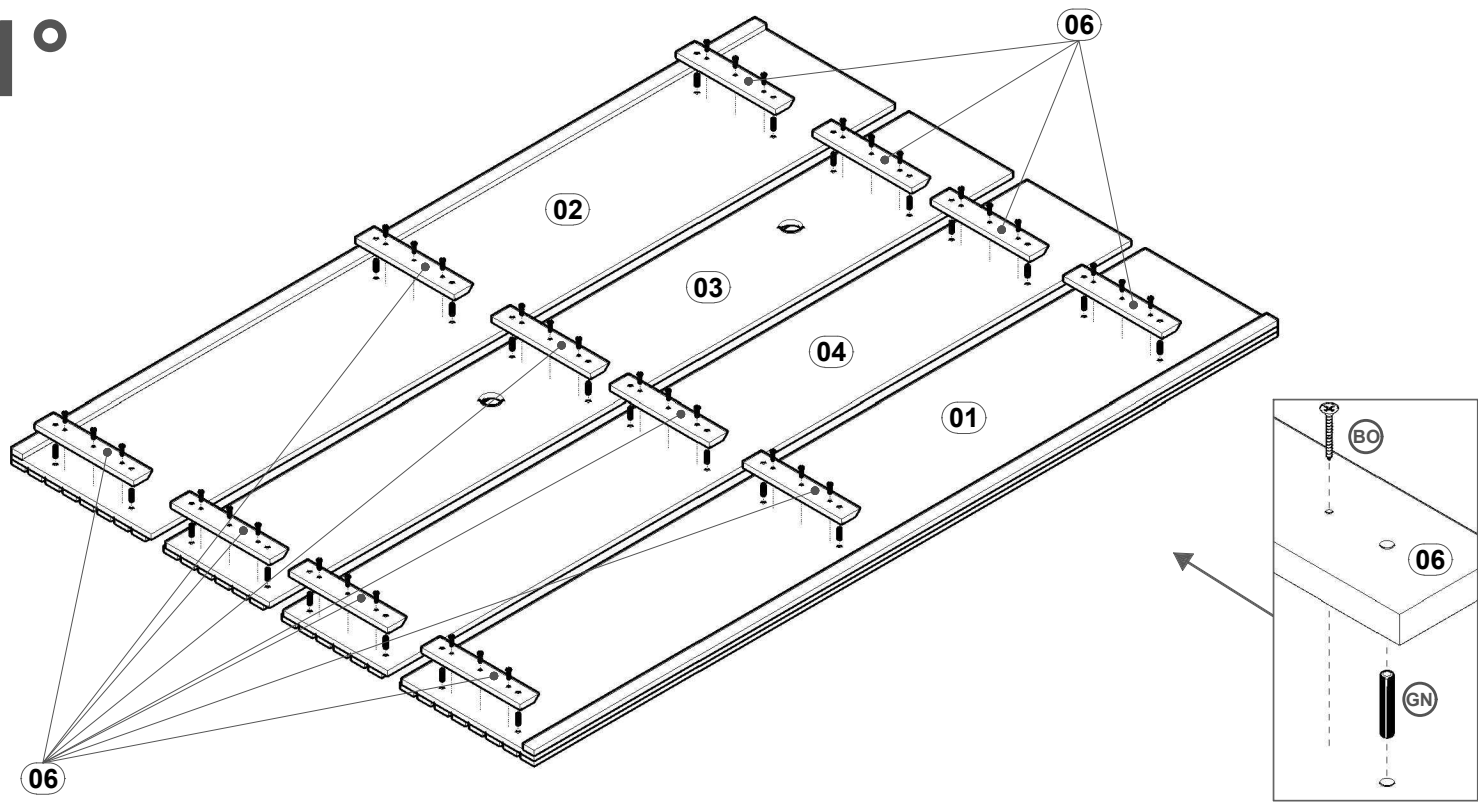

1°

2°

3°

TIRAR O NIVEL
DAS PÇS (05)

TEBARROT
DO BRASIL