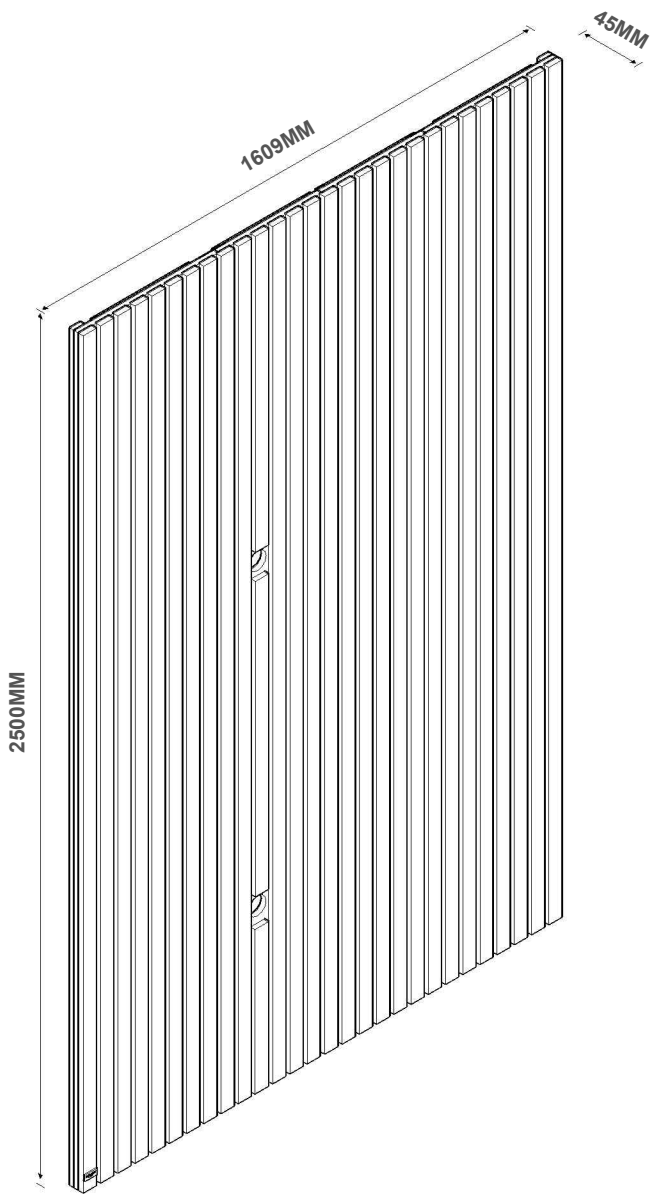

# HOME DETROIT

(2500 X 1609)(2200 X 1609)

(CAPACIDADE DE CARGA)

35  
KG

(17) 3485- 9300

NECESSÁRIO PARA MONTAGEM  
(NÃO FORNECIDO)

AX

PARAFUSO 5,5X75MM PHILIPS TP 13MM ZB (12)

BO

PARAFUSO 4,0X25MM CHATA (36)

GN

CAVILHA 6X20MM (24)

BA

BUCHA REFORÇADA Nº 8 PARA BLOCO (12)

TEBARROT  
DO BRASIL

AP

ETIQUETA TEBARROT (01)

**HOME DETROIT (2200 X 1609)**

REF.	COD.	DESCRIÇÃO DAS PEÇAS	MEDIDAS				VOL.	QTD.	
01		MODULO DIREITO	2,200	x	0,449	x	0,045	1 / 3	1
02		MODULO ESQUERDO	2,200	x	0,469	x	0,045	1 / 3	1
03		MODULO CENTRAL C/ FURO	2,200	x	0,353	x	0,030	2 / 3	1
04		MODULO CENTRAL	2,200	x	0,353	x	0,030	2 / 3	1
05		CUNHA PAREDE	1,450	x	0,060	x	0,015	1 / 3	3
06		CUNHA PAINEL	0,330	x	0,060	x	0,015	1 / 3	12
07		GUIA PARA CUNHA PAREDE MAIOR	0,870	x	0,030	x	0,015	1 / 3	2
08		GUIA PARA CUNHA PAREDE MENOR	0,320	x	0,030	x	0,015	1 / 3	2

**HOME DETROIT (2500 X 1609)**

REF.	COD.	DESCRIÇÃO DAS PEÇAS	MEDIDAS				VOL.	QTD.	
01		MODULO DIREITO	2,500	x	0,449	x	0,045	1 / 3	1
02		MODULO ESQUERDO	2,500	x	0,469	x	0,045	1 / 3	1
03		MODULO CENTRAL C/ FURO	2,500	x	0,353	x	0,030	2 / 3	1
04		MODULO CENTRAL	2,500	x	0,353	x	0,030	2 / 3	1
05		CUNHA PAREDE	1,450	x	0,060	x	0,015	1 / 3	3
06		CUNHA PAINEL	0,330	x	0,060	x	0,015	1 / 3	12
07		GUIA PARA CUNHA PAREDE MAIOR	1,020	x	0,030	x	0,015	1 / 3	2
08		GUIA PARA CUNHA PAREDE MENOR	0,320	x	0,030	x	0,015	1 / 3	2