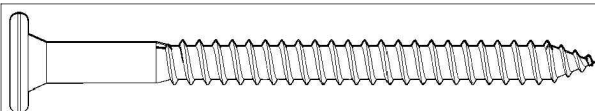

# HOME DETROIT

(2500 X 1609)(2200 X 1609)

(CAPACIDADE DE CARGA)

35  
KG

(17) 3485- 9300

NECESSÁRIO PARA MONTAGEM  
(NÃO FORNECIDO)

AX

PARAFUSO 5,5X75MM PHILIPS TP 13MM ZB (12)

ETIQUETA TEBARROT (01)

**HOME DETROIT (2200 X 1609)**

REF.	COD.	DESCRIÇÃO DAS PEÇAS	MEDIDAS				VOL.	QTD.	
01		MODULO DIREITO	2,200	x	0,449	x	0,045	1 / 3	1
02		MODULO ESQUERDO	2,200	x	0,469	x	0,045	1 / 3	1
03		MODULO CENTRAL C/ FURO	2,200	x	0,353	x	0,030	2 / 3	1
04		MODULO CENTRAL	2,200	x	0,353	x	0,030	2 / 3	1
05		CUNHA PAREDE	1,450	x	0,060	x	0,015	1 / 3	3
06		CUNHA PAINEL	0,330	x	0,060	x	0,015	1 / 3	12
07		GUIA PARA CUNHA PAREDE MAIOR	0,870	x	0,030	x	0,015	1 / 3	2
08		GUIA PARA CUNHA PAREDE MENOR	0,320	x	0,030	x	0,015	1 / 3	2

**HOME DETROIT (2500 X 1609)**

REF.	COD.	DESCRIÇÃO DAS PEÇAS	MEDIDAS				VOL.	QTD.	
01		MODULO DIREITO	2,500	x	0,449	x	0,045	1 / 3	1
02		MODULO ESQUERDO	2,500	x	0,469	x	0,045	1 / 3	1
03		MODULO CENTRAL C/ FURO	2,500	x	0,353	x	0,030	2 / 3	1
04		MODULO CENTRAL	2,500	x	0,353	x	0,030	2 / 3	1
05		CUNHA PAREDE	1,450	x	0,060	x	0,015	1 / 3	3
06		CUNHA PAINEL	0,330	x	0,060	x	0,015	1 / 3	12
07		GUIA PARA CUNHA PAREDE MAIOR	1,020	x	0,030	x	0,015	1 / 3	2
08		GUIA PARA CUNHA PAREDE MENOR	0,320	x	0,030	x	0,015	1 / 3	2