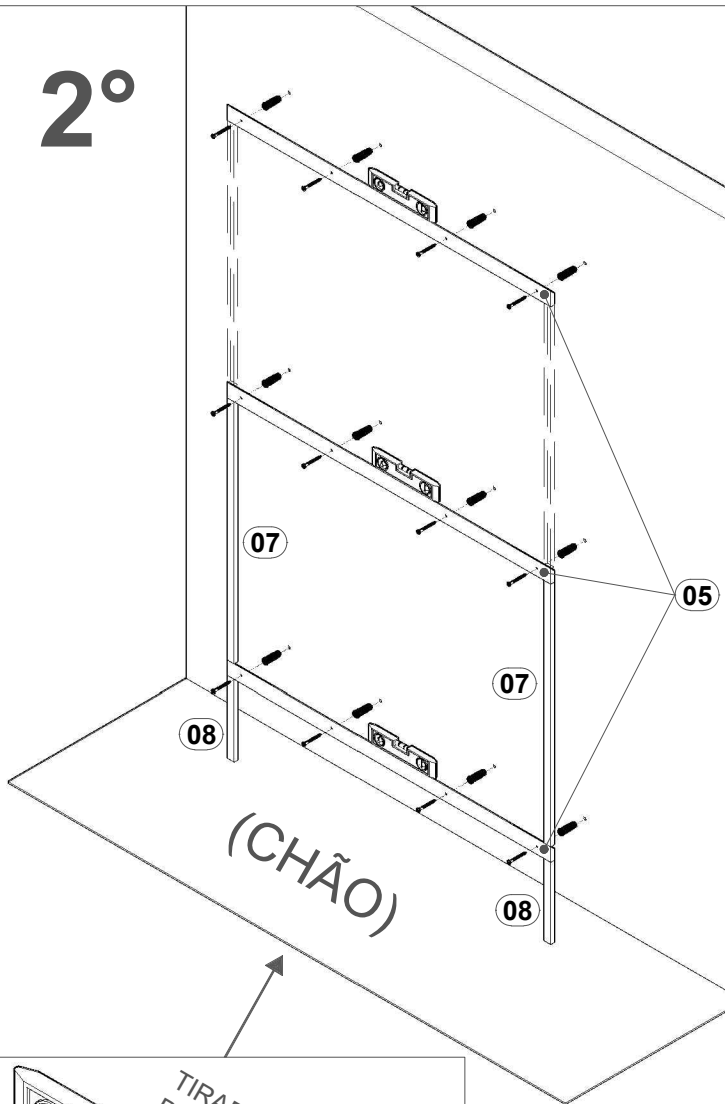

1°

2°

3°

TIRAR O NIVEL
DAS PÇS (05)

TEBARROT
DO BRASIL