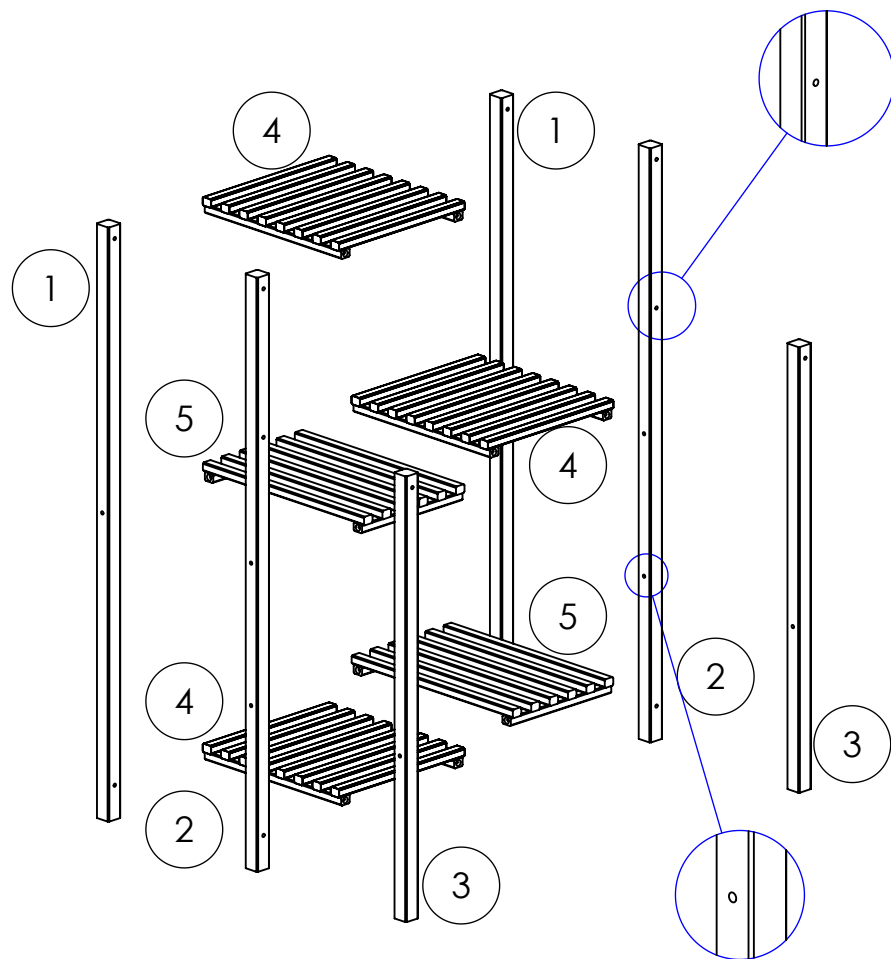

Floreira Provence
100x70x28

A			Ø5x60mm 703.005.008	20
B			709.003.003	01

Ferramentas necessárias (não fornecidas) / Needed Tools (not provided)

 Martelo Borracha Rubber Hammer	 Chave de Fenda Cruzada Phillips Screwdriver	 Chave de Boca Wrench	 Parafusadeira Elétrica Electric Screwdriver
--	---	--	---

1°

2°