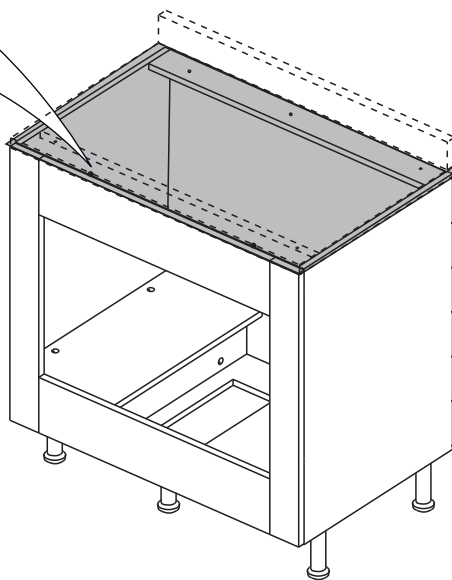

14

Montagem Opcional!

Passo incluso para produto adquirido com tampo

A cantoneira (F) une a régua frontal (G20) com a Mascara do forno (G55) utilizando os parafusos (C) 3,5x14 cabeça