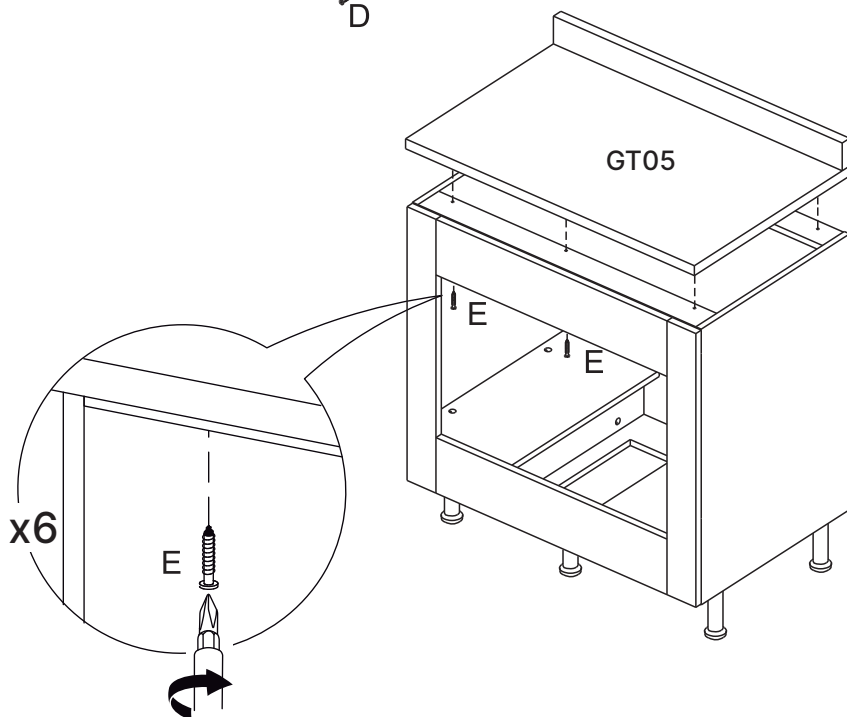

A cantoneira (F) une a régua frontal (G20) com a Mascara do forno (G55) utilizando os parafusos (C) 3,5x14 cabeça

13

Montagem Opcional!

Passo incluso apenas para produto adquirido "com tampo" ou para opção de compra do tampo individual.