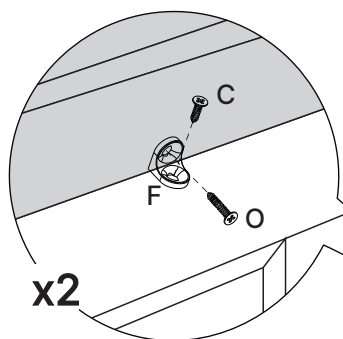

14

Montagem Opcional!

Passo incluso para produto adquirido com tampo

A cantoneira (F) une a régua frontal (G20) com a Mascara do forno (G55) utilizando os parafusos (C) 3,5x14 cabeça