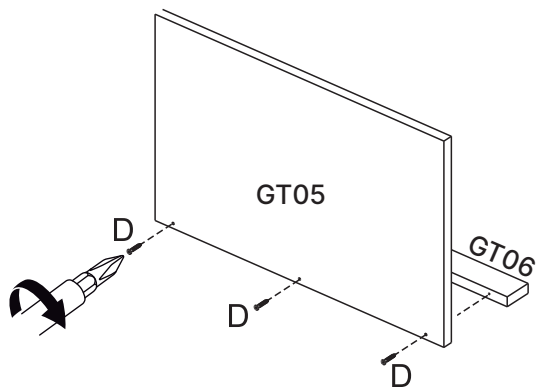

A cantoneira (F) une a régua frontal (G20) com a Mascara do forno (G55) utilizando os parafusos (C) 3,5x14 cabeça

13

Montagem Opcional!

Passo incluso apenas para produto adquirido "com tampo" ou para opção de compra do tampo individual.