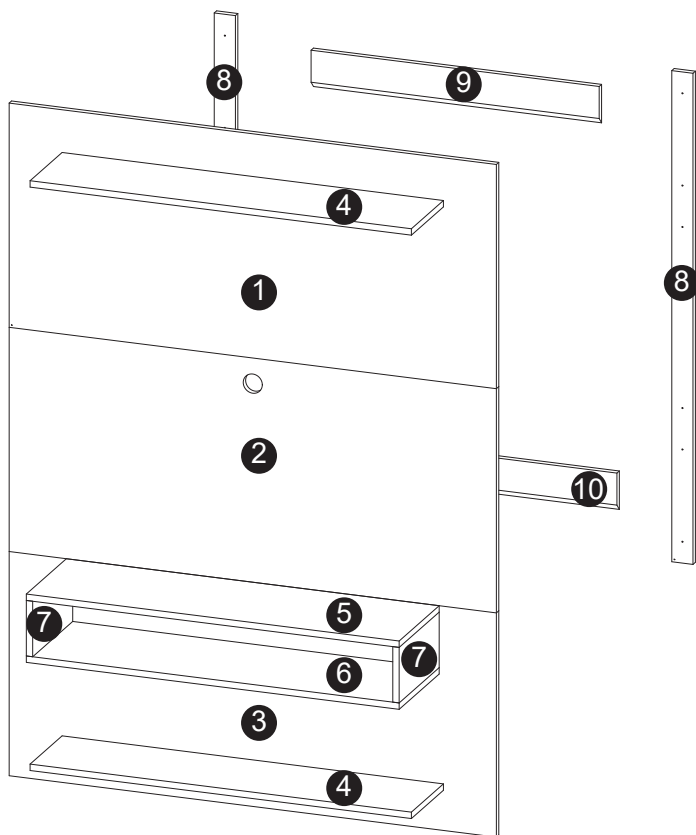

**E : PARAFUSO 4,5X60MM:
7 unidades.**

F : Chapa metal: 4 unidades.

G : Tapa Furo: 6 unidades

H : Passa - Fio: 2 unidades

I : Bucha: 7 unidades

1:1

LISTA DE PEÇAS

Nº PEÇA	DESCRIÇÃO	QTD	DIMENSÕES (mm)			PESO UNT (KG)
			COMP.	LARG.	ESP.	
1	PAINEL SUPERIOR	01	1150	525	15	6
2	PAINEL CENTRAL	01	1150	525	15	6
3	PAINEL INFERIOR	01	1150	525	15	6
4	PRATELEIRA	02	900	200	15	1,7
5	TAMPO NICHOS	05	880	250	15	2
6	BASE NICHOS	01	880	250	15	2
7	LATERAL NICHOS	02	113	250	15	0,4
8	RÉGUA LATERAL	02	1150	50	15	0,4
9	RÉGUA ENCAIXE MAIOR	02	680	90	15	0,6
10	RÉGUA ENCAIXE MENOR	02	300	90	15	0,2