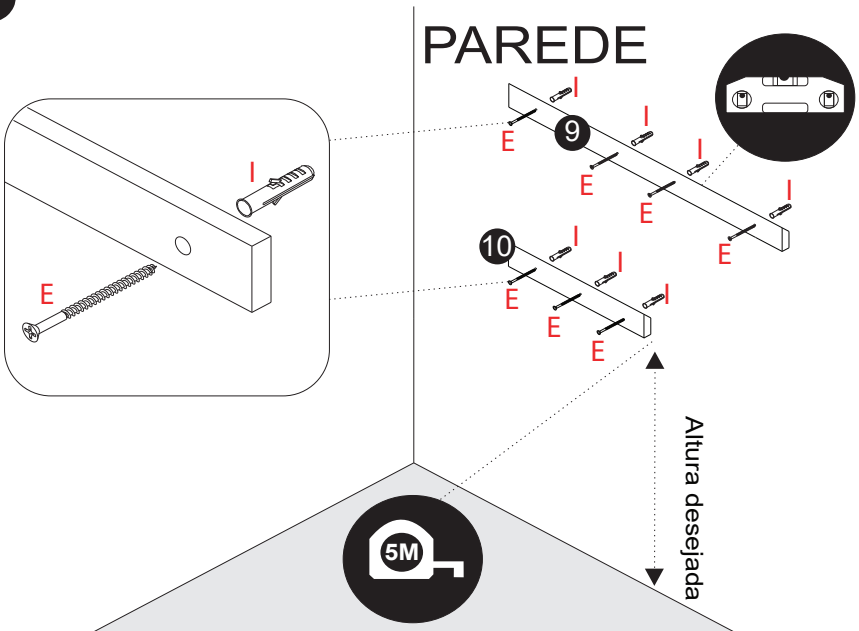

**E : PARAFUSO 4,5X60MM:
7 unidades.**

F : Chapa metal: 4 unidades.

G : Tapa Furo: 6 unidades

H : Passa - Fio: 2 unidades

I : Bucha: 7 unidades

1:1

LISTA DE PEÇAS

Nº PEÇA	DESCRIÇÃO	QTD	DIMENSÕES (mm)			PESO UNT (KG)
			COMP.	LARG.	ESP.	
1	PAINEL SUPERIOR	01	1150	525	15	6
2	PAINEL CENTRAL	01	1150	525	15	6
3	PAINEL INFERIOR	01	1150	525	15	6
4	PRATELEIRA	02	900	200	15	1,7
5	TAMPO NICHOS	05	880	250	15	2
6	BASE NICHOS	01	880	250	15	2
7	LATERAL NICHOS	02	113	250	15	0,4
8	RÉGUA LATERAL	02	1150	50	15	0,4
9	RÉGUA ENCAIXE MAIOR	02	680	90	15	0,6
10	RÉGUA ENCAIXE MENOR	02	300	90	15	0,2

1

2

3

4

5

6

7

PAREDE