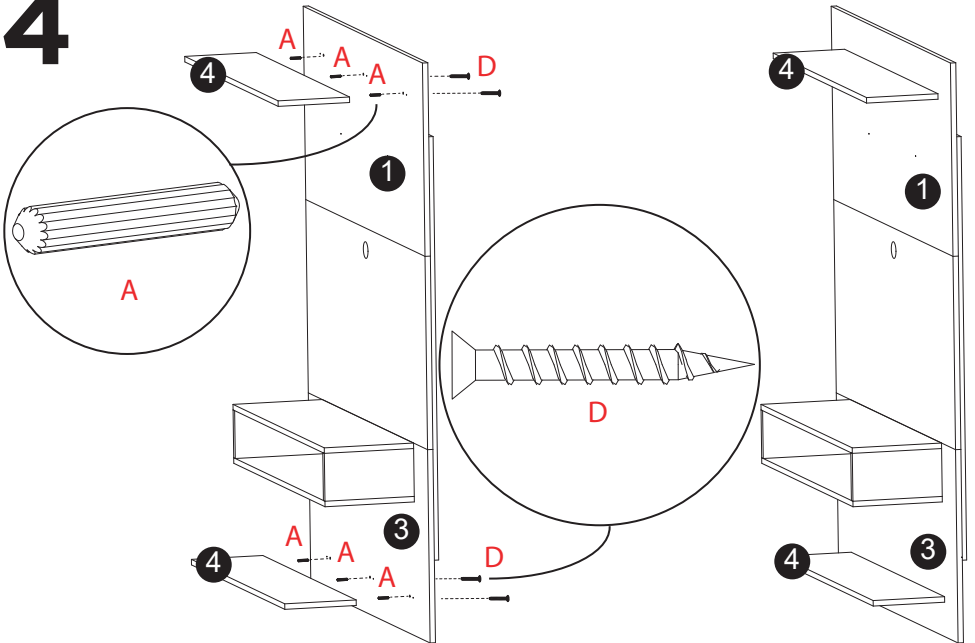

**E : PARAFUSO 4,5X60MM:
7 unidades.**

F : Chapa metal: 4 unidades.

G : Tapa Furo: 6 unidades

H : Passa - Fio: 2 unidades

I : Bucha: 7 unidades

1:1

LISTA DE PEÇAS

Nº PEÇA	DESCRIÇÃO	QTD	DIMENSÕES (mm)			PESO UNT (KG)
			COMP.	LARG.	ESP.	
1	PAINEL SUPERIOR	01	1150	525	15	6
2	PAINEL CENTRAL	01	1150	525	15	6
3	PAINEL INFERIOR	01	1150	525	15	6
4	PRATELEIRA	02	900	200	15	1,7
5	TAMPO NICHOS	05	880	250	15	2
6	BASE NICHOS	01	880	250	15	2
7	LATERAL NICHOS	02	113	250	15	0,4
8	RÉGUA LATERAL	02	1150	50	15	0,4
9	RÉGUA ENCAIXE MAIOR	02	680	90	15	0,6
10	RÉGUA ENCAIXE MENOR	02	300	90	15	0,2

1

2

3

4

5

6

7

PAREDE