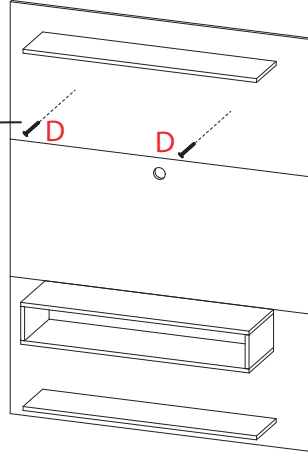

**E : PARAFUSO 4,5X60MM:
7 unidades.**

F : Chapa metal: 4 unidades.

G : Tapa Furo: 6 unidades

H : Passa - Fio: 2 unidades

I : Bucha: 7 unidades

1:1

LISTA DE PEÇAS

Nº PEÇA	DESCRIÇÃO	QTD	DIMENSÕES (mm)			PESO UNT (KG)
			COMP.	LARG.	ESP.	
1	PAINEL SUPERIOR	01	1150	525	15	6
2	PAINEL CENTRAL	01	1150	525	15	6
3	PAINEL INFERIOR	01	1150	525	15	6
4	PRATELEIRA	02	900	200	15	1,7
5	TAMPO NICHOS	05	880	250	15	2
6	BASE NICHOS	01	880	250	15	2
7	LATERAL NICHOS	02	113	250	15	0,4
8	RÉGUA LATERAL	02	1150	50	15	0,4
9	RÉGUA ENCAIXE MAIOR	02	680	90	15	0,6
10	RÉGUA ENCAIXE MENOR	02	300	90	15	0,2

1

2

3

4

5

6

7

PAREDE