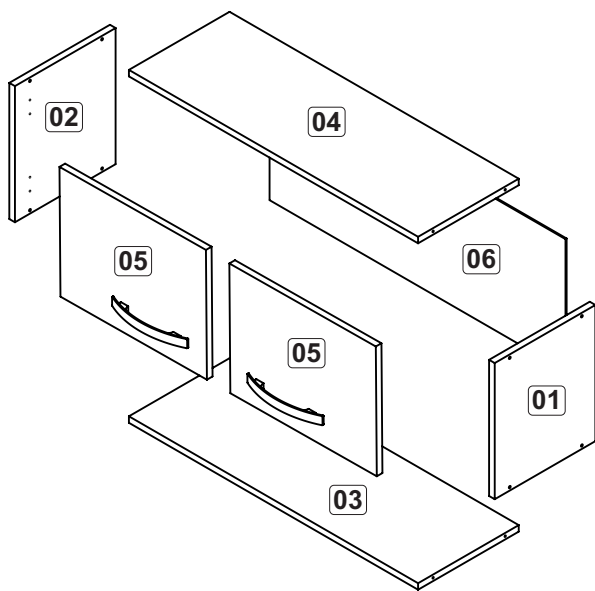

Peças/Piezas/Parts