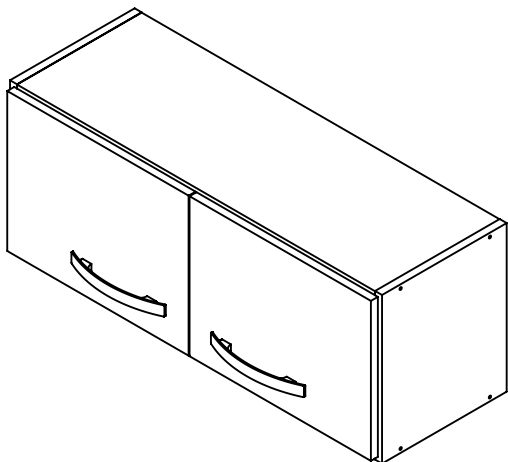

AR08 - AÉREO PRATELEIRA TROPICAL SUPREMA
AR08 - ESTANTE TROPICAL SUPREMA AEREO
AR08 - AERIAL SUPREMA TROPICAL SHELF