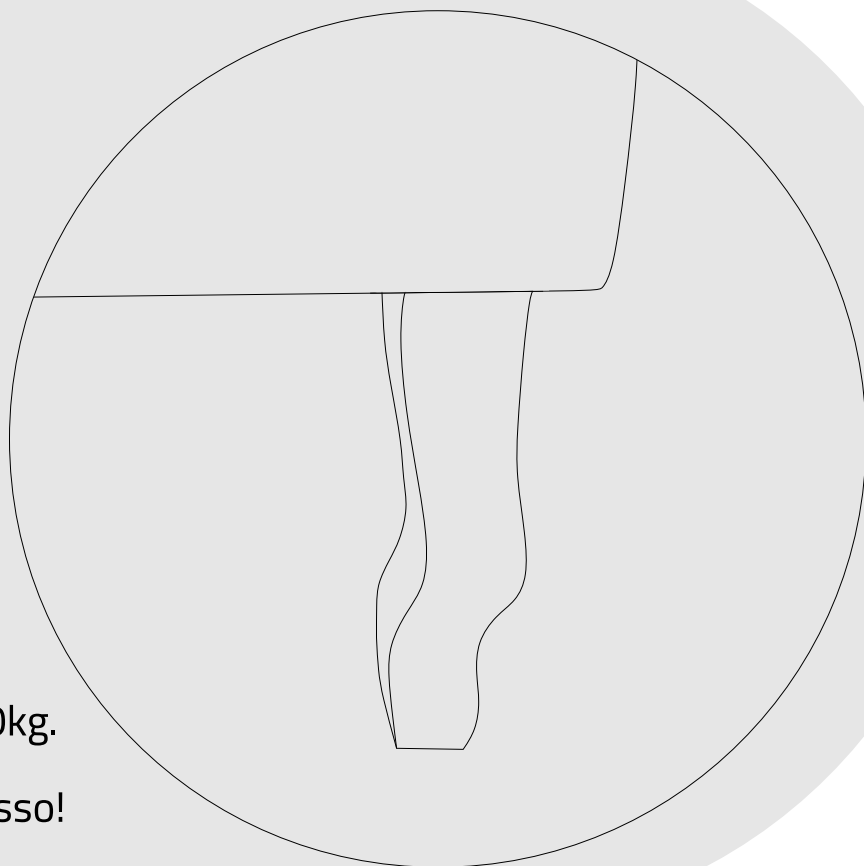

ETAPA 2

ETAPA 3

Gire o pé até
que ele se encontre
firme ao assento.

ETAPA 4

Após rosqueado, o pé ficará na posição correta para ser utilizado. Basta repetir este processo nos demais pés da cadeira.

ETAPA 5

Peso suportado: 240kg.

Finalizado com sucesso!

<https://www.zurcdecor.com.br>

(32)3532-1173

@zurcdecor

(32)99821-2773

Agora que você já comprou o seu móvel, ele merece ser montado do jeito certo.

Erros de montagem causam mais de **60%** dos danos em móveis.