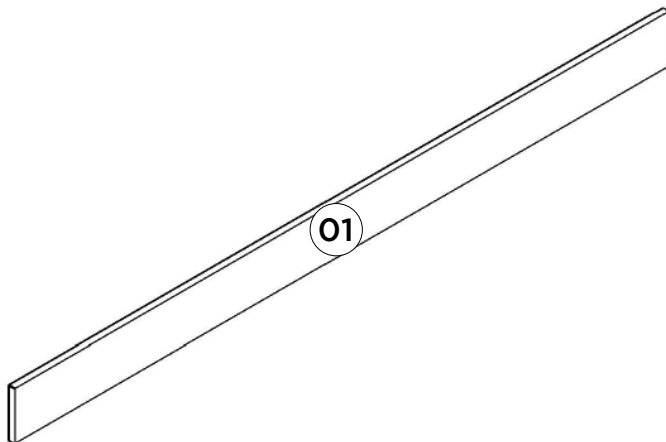

Referência/Cor

- C955-23 - DUNA
- C955-131 - CINZA
- C955-139 - OFF WHITE
- C955-170 - CAPUCCINO

Requisitos para montagem
Requisitor para la montaje
Assembly RequirementsImagens meramente ilustrativas
Imágenes meramente ilustrativas
Images for illustration only**Lista de Peças | Lista de piezas | List of parts**

| Item | Caixa Caja Box | Qtd Ctd Qty | Descrição Descripción Description | Medidas (mm) Dimensions (mm) Size (measurements) (mm) |
|------|----------------------|-------------------|---|--|
| 01 | 1/1 | 01 | Rodapé Linear 1915mm Rodapié Linear 1915mm Linear Footer 1915mm | 1915x140x15 |