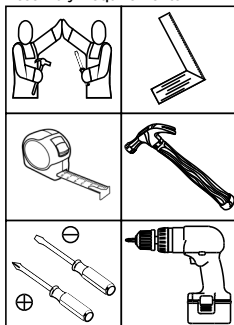

HENNInd. e Com. de Móveis Henn
Mondai - SC - Brasil

☎ +55 49 3674.3500

📷 @moveishenn
www.henn.com.br**INSTRUÇÕES DE
MONTAGEM**INSTRUCCIONES DE MONTAJE
ASSEMBLY INSTRUCTIONS**Rodapé para Balcão 1915mm**
Rodapié para Balcón 1915mm
Footer for Balcony 1915mm

Referência/Cor

- C955-23 - DUNA
- C955-131 - CINZA
- C955-139 - OFF WHITE
- C955-170 - CAPUCCINO

Requisitos para montagem
Requisitor para la montaje
Assembly RequirementsImagens meramente ilustrativas
Imágenes meramente ilustrativas
Images for illustration only**Lista de Peças | Lista de piezas | List of parts**