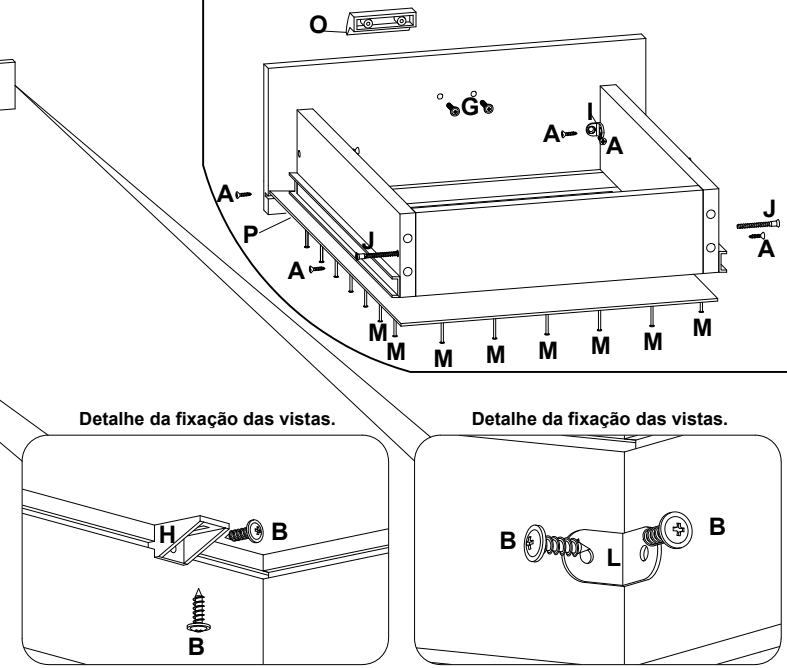

Instrução de montagem

Mesa para Computador Melissa

Medida do produto montado - 761x1200x450mm

Código	BR	CAFÉ	MEL	Nº	Dimensão	Nome da peça	QTDE	Material
4220001	1.01	2.01	3.01	1	329x450x15	Base gaveteiro	1	MDP
4220002	1.02	2.02	3.02	2	360x140x15	Frente de gaveta	1	MDP
4220003	1.03	2.03	3.03	3	360x302x2,5	Fundo de gaveta	1	Duratree
4220004	1.04	2.04	3.04	4	560x352x2,5	Fundo traseiro	1	Duratree
4220005	1.05	2.05	3.05	5	350x80x15	Lateral de gaveta	2	MDP
4220006	1.06	2.06	3.06	6	745x450x15	Lateral direita	1	MDP
4220007	1.07	2.07	3.07	7	745x450x15	Lateral esquerda	1	MDP
4220008	1.08	2.08	3.08	8	550x450x15	Lateral esquerda porta	1	MDP
4220009	1.09	2.09	3.09	9	352x360x15	Porta	1	MDP
4220010	1.10	2.10	3.10	10	329x70x15	Rodapé	1	MDP
4220011	1.11	2.11	3.11	11	1200x450x15	Tampo	1	MDP
4220012	1.12	2.12	3.12	12	450x345x15	Tampo gaveteiro	1	MDP
4220013	1.13	2.13	3.13	13	274x80x15	Traseiro de gaveta	1	MDP
4220014	1.14	2.14	3.14	14	1167x180x15	Travessa	1	MDF
4220015	1.15	2.15	3.15	15	1200x75x15	Vista frontal	1	MDP
4220016	1.16	2.16	3.16	16	686x75x15	Vista lateral	1	MDP

Legenda de cores		
Branco	BR	1
Café	CAFÉ	2
Mel	MEL	3

1º Passo: Montar gaveteiro.

2º Passo: Montar tampo e laterais.

3º Passo: Montar gaveta.

4º Passo: Encaixar Gaveta e fixar Porta.

5º Passo: Fixar Fundo e Tampo.

Aspecto final;