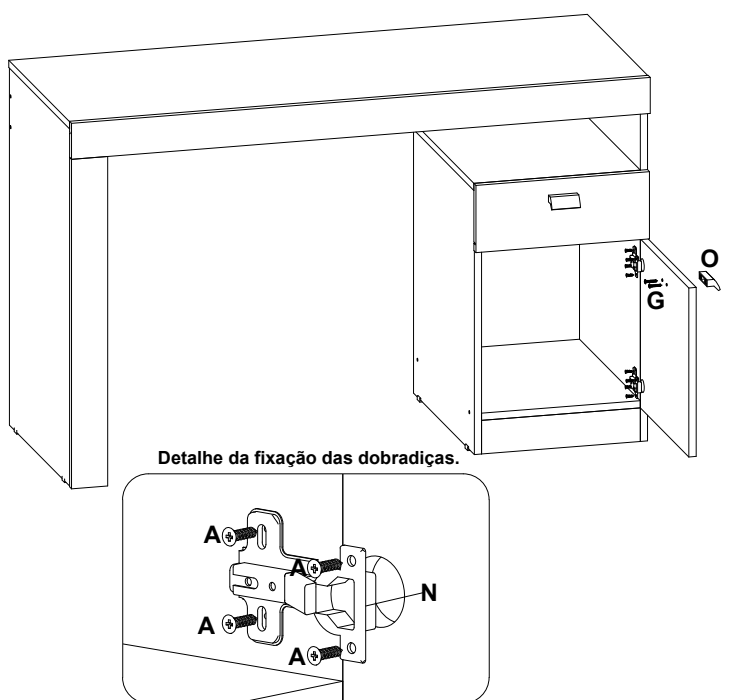

Instrução de montagem

Mesa para Computador Melissa

Medida do produto montado - 761x1200x450mm

Código	BR	CAFÉ	MEL	Nº	Dimensão	Nome da peça	QTDE	Material
4220001	1.01	2.01	3.01	1	329x450x15	Base gaveteiro	1	MDP
4220002	1.02	2.02	3.02	2	360x140x15	Frente de gaveta	1	MDP
4220003	1.03	2.03	3.03	3	360x302x2,5	Fundo de gaveta	1	Duratree
4220004	1.04	2.04	3.04	4	560x352x2,5	Fundo traseiro	1	Duratree
4220005	1.05	2.05	3.05	5	350x80x15	Lateral de gaveta	2	MDP
4220006	1.06	2.06	3.06	6	745x450x15	Lateral direita	1	MDP
4220007	1.07	2.07	3.07	7	745x450x15	Lateral esquerda	1	MDP
4220008	1.08	2.08	3.08	8	550x450x15	Lateral esquerda porta	1	MDP
4220009	1.09	2.09	3.09	9	352x360x15	Porta	1	MDP
4220010	1.10	2.10	3.10	10	329x70x15	Rodapé	1	MDP
4220011	1.11	2.11	3.11	11	1200x450x15	Tampo	1	MDP
4220012	1.12	2.12	3.12	12	450x345x15	Tampo gaveteiro	1	MDP
4220013	1.13	2.13	3.13	13	274x80x15	Traseiro de gaveta	1	MDP
4220014	1.14	2.14	3.14	14	1167x180x15	Travessa	1	MDF
4220015	1.15	2.15	3.15	15	1200x75x15	Vista frontal	1	MDP
4220016	1.16	2.16	3.16	16	686x75x15	Vista lateral	1	MDP

Legenda de cores		
Branco	BR	1
Café	CAFÉ	2
Mel	MEL	3

1º Passo: Montar gaveteiro.

2º Passo: Montar tampo e laterais.

3º Passo: Montar gaveta.

4º Passo: Encaixar Gaveta e fixar Porta.

5º Passo: Fixar Fundo e Tampo.

Aspecto final;