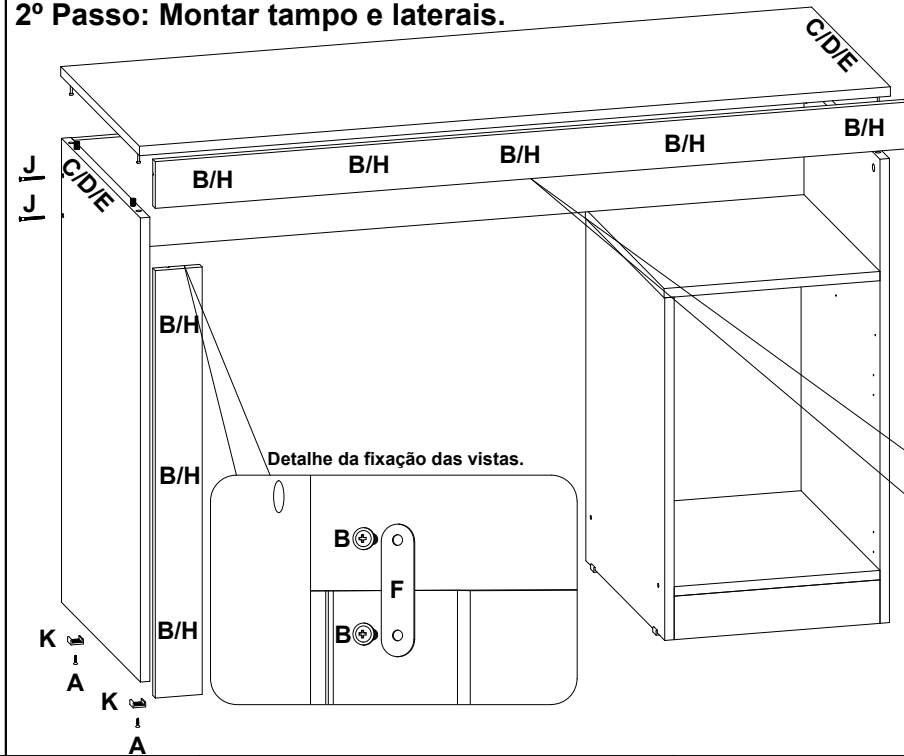

Instrução de montagem

Mesa para Computador Melissa

Medida do produto montado - 761x1200x450mm

Código	BR	CAFÉ	MEL	Nº	Dimensão	Nome da peça	QTDE	Material
4220001	1.01	2.01	3.01	1	329x450x15	Base gaveteiro	1	MDP
4220002	1.02	2.02	3.02	2	360x140x15	Frente de gaveta	1	MDP
4220003	1.03	2.03	3.03	3	360x302x2,5	Fundo de gaveta	1	Duratree
4220004	1.04	2.04	3.04	4	560x352x2,5	Fundo traseiro	1	Duratree
4220005	1.05	2.05	3.05	5	350x80x15	Lateral de gaveta	2	MDP
4220006	1.06	2.06	3.06	6	745x450x15	Lateral direita	1	MDP
4220007	1.07	2.07	3.07	7	745x450x15	Lateral esquerda	1	MDP
4220008	1.08	2.08	3.08	8	550x450x15	Lateral esquerda porta	1	MDP
4220009	1.09	2.09	3.09	9	352x360x15	Porta	1	MDP
4220010	1.10	2.10	3.10	10	329x70x15	Rodapé	1	MDP
4220011	1.11	2.11	3.11	11	1200x450x15	Tampo	1	MDP
4220012	1.12	2.12	3.12	12	450x345x15	Tampo gaveteiro	1	MDP
4220013	1.13	2.13	3.13	13	274x80x15	Traseiro de gaveta	1	MDP
4220014	1.14	2.14	3.14	14	1167x180x15	Travessa	1	MDF
4220015	1.15	2.15	3.15	15	1200x75x15	Vista frontal	1	MDP
4220016	1.16	2.16	3.16	16	686x75x15	Vista lateral	1	MDP

Legenda de cores		
Branco	BR	1
Café	CAFÉ	2
Mel	MEL	3

1º Passo: Montar gaveteiro.

2º Passo: Montar tampo e laterais.

3º Passo: Montar gaveta.

4º Passo: Encaixar Gaveta e fixar Porta.

5º Passo: Fixar Fundo e Tampo.

Aspecto final;