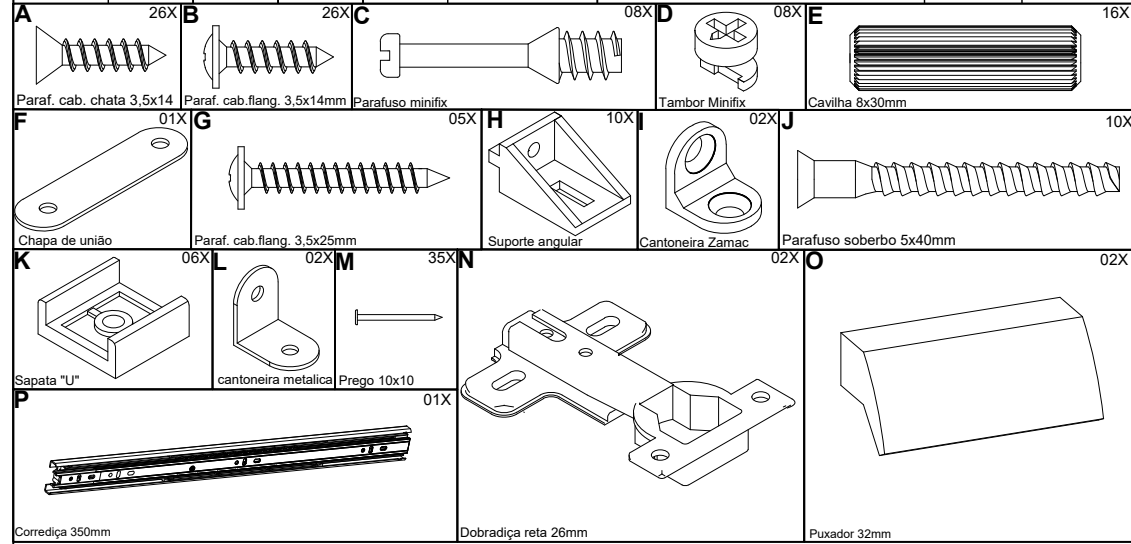

Instrução de montagem

Mesa para Computador Melissa

Medida do produto montado - 761x1200x450mm

Código	BR	CAFÉ	MEL	Nº	Dimensão	Nome da peça	QTDE	Material
4220001	1.01	2.01	3.01	1	329x450x15	Base gaveteiro	1	MDP
4220002	1.02	2.02	3.02	2	360x140x15	Frente de gaveta	1	MDP
4220003	1.03	2.03	3.03	3	360x302x2,5	Fundo de gaveta	1	Duratree
4220004	1.04	2.04	3.04	4	560x352x2,5	Fundo traseiro	1	Duratree
4220005	1.05	2.05	3.05	5	350x80x15	Lateral de gaveta	2	MDP
4220006	1.06	2.06	3.06	6	745x450x15	Lateral direita	1	MDP
4220007	1.07	2.07	3.07	7	745x450x15	Lateral esquerda	1	MDP
4220008	1.08	2.08	3.08	8	550x450x15	Lateral esquerda porta	1	MDP
4220009	1.09	2.09	3.09	9	352x360x15	Porta	1	MDP
4220010	1.10	2.10	3.10	10	329x70x15	Rodapé	1	MDP
4220011	1.11	2.11	3.11	11	1200x450x15	Tampo	1	MDP
4220012	1.12	2.12	3.12	12	450x345x15	Tampo gaveteiro	1	MDP
4220013	1.13	2.13	3.13	13	274x80x15	Traseiro de gaveta	1	MDP
4220014	1.14	2.14	3.14	14	1167x180x15	Travessa	1	MDF
4220015	1.15	2.15	3.15	15	1200x75x15	Vista frontal	1	MDP
4220016	1.16	2.16	3.16	16	686x75x15	Vista lateral	1	MDP

Legenda de cores		
Branco	BR	1
Café	CAFÉ	2
Mel	MEL	3

1º Passo: Montar gaveteiro.

2º Passo: Montar tampo e laterais.

3º Passo: Montar gaveta.

4º Passo: Encaixar Gaveta e fixar Porta.

5º Passo: Fixar Fundo e Tampo.

Aspecto final;