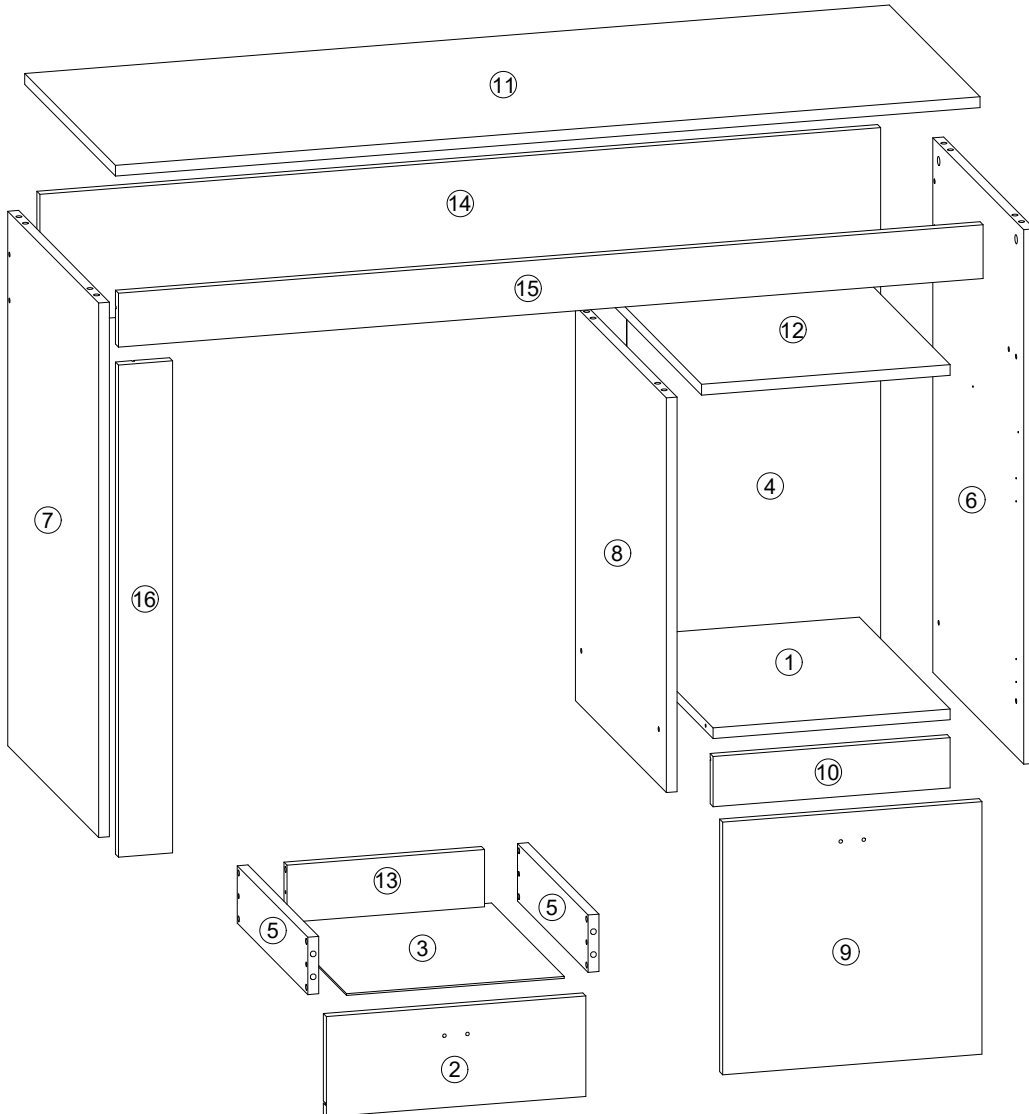

Instrução de montagem

Mesa para Computador Melissa

Medida do produto montado - 761x1200x450mm

Código	BR	CAFÉ	MEL	Nº	Dimensão	Nome da peça	QTDE	Material
4220001	1.01	2.01	3.01	1	329x450x15	Base gaveteiro	1	MDP
4220002	1.02	2.02	3.02	2	360x140x15	Frente de gaveta	1	MDP
4220003	1.03	2.03	3.03	3	360x302x2,5	Fundo de gaveta	1	Duratree
4220004	1.04	2.04	3.04	4	560x352x2,5	Fundo traseiro	1	Duratree
4220005	1.05	2.05	3.05	5	350x80x15	Lateral de gaveta	2	MDP
4220006	1.06	2.06	3.06	6	745x450x15	Lateral direita	1	MDP
4220007	1.07	2.07	3.07	7	745x450x15	Lateral esquerda	1	MDP
4220008	1.08	2.08	3.08	8	550x450x15	Lateral esquerda porta	1	MDP
4220009	1.09	2.09	3.09	9	352x360x15	Porta	1	MDP
4220010	1.10	2.10	3.10	10	329x70x15	Rodapé	1	MDP
4220011	1.11	2.11	3.11	11	1200x450x15	Tampo	1	MDP
4220012	1.12	2.12	3.12	12	450x345x15	Tampo gaveteiro	1	MDP
4220013	1.13	2.13	3.13	13	274x80x15	Traseiro de gaveta	1	MDP
4220014	1.14	2.14	3.14	14	1167x180x15	Travessa	1	MDF
4220015	1.15	2.15	3.15	15	1200x75x15	Vista frontal	1	MDP
4220016	1.16	2.16	3.16	16	686x75x15	Vista lateral	1	MDP

Legenda de cores		
Branco	BR	1
Café	CAFÉ	2
Mel	MEL	3

1º Passo: Montar gaveteiro.

2º Passo: Montar tampo e laterais.

3º Passo: Montar gaveta.

4º Passo: Encaixar Gaveta e fixar Porta.

5º Passo: Fixar Fundo e Tampo.

Aspecto final;