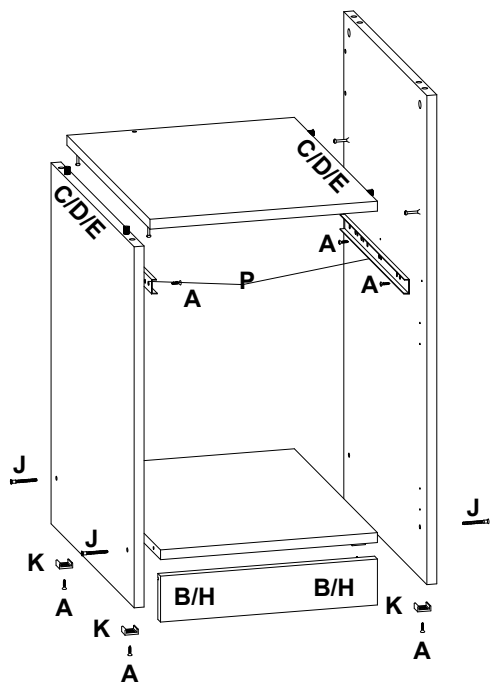

Instrução de montagem

Mesa para Computador Melissa

Medida do produto montado - 761x1200x450mm

Código	BR	CAFÉ	MEL	Nº	Dimensão	Nome da peça	QTDE	Material
4220001	1.01	2.01	3.01	1	329x450x15	Base gaveteiro	1	MDP
4220002	1.02	2.02	3.02	2	360x140x15	Frente de gaveta	1	MDP
4220003	1.03	2.03	3.03	3	360x302x2,5	Fundo de gaveta	1	Duratree
4220004	1.04	2.04	3.04	4	560x352x2,5	Fundo traseiro	1	Duratree
4220005	1.05	2.05	3.05	5	350x80x15	Lateral de gaveta	2	MDP
4220006	1.06	2.06	3.06	6	745x450x15	Lateral direita	1	MDP
4220007	1.07	2.07	3.07	7	745x450x15	Lateral esquerda	1	MDP
4220008	1.08	2.08	3.08	8	550x450x15	Lateral esquerda porta	1	MDP
4220009	1.09	2.09	3.09	9	352x360x15	Porta	1	MDP
4220010	1.10	2.10	3.10	10	329x70x15	Rodapé	1	MDP
4220011	1.11	2.11	3.11	11	1200x450x15	Tampo	1	MDP
4220012	1.12	2.12	3.12	12	450x345x15	Tampo gaveteiro	1	MDP
4220013	1.13	2.13	3.13	13	274x80x15	Traseiro de gaveta	1	MDP
4220014	1.14	2.14	3.14	14	1167x180x15	Travessa	1	MDF
4220015	1.15	2.15	3.15	15	1200x75x15	Vista frontal	1	MDP
4220016	1.16	2.16	3.16	16	686x75x15	Vista lateral	1	MDP

Legenda de cores		
Branco	BR	1
Café	CAFÉ	2
Mel	MEL	3

1º Passo: Montar gaveteiro.

2º Passo: Montar tampo e laterais.

3º Passo: Montar gaveta.

4º Passo: Encaixar Gaveta e fixar Porta.

5º Passo: Fixar Fundo e Tampo.

Aspecto final;