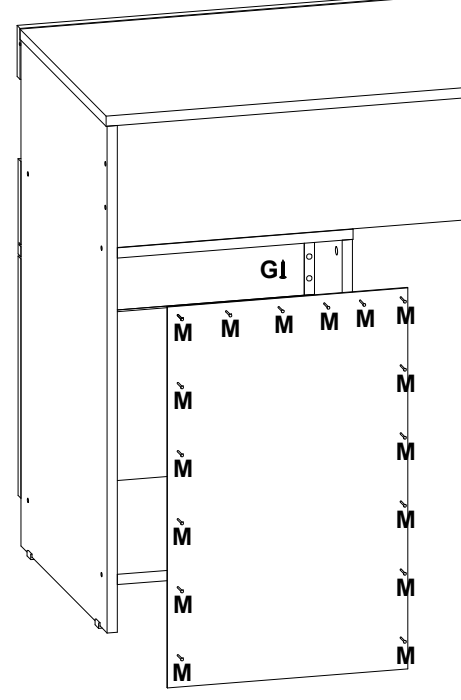

Instrução de montagem

Mesa para Computador Melissa

Medida do produto montado - 761x1200x450mm

Código	BR	CAFÉ	MEL	Nº	Dimensão	Nome da peça	QTDE	Material
4220001	1.01	2.01	3.01	1	329x450x15	Base gaveteiro	1	MDP
4220002	1.02	2.02	3.02	2	360x140x15	Frente de gaveta	1	MDP
4220003	1.03	2.03	3.03	3	360x302x2,5	Fundo de gaveta	1	Duratree
4220004	1.04	2.04	3.04	4	560x352x2,5	Fundo traseiro	1	Duratree
4220005	1.05	2.05	3.05	5	350x80x15	Lateral de gaveta	2	MDP
4220006	1.06	2.06	3.06	6	745x450x15	Lateral direita	1	MDP
4220007	1.07	2.07	3.07	7	745x450x15	Lateral esquerda	1	MDP
4220008	1.08	2.08	3.08	8	550x450x15	Lateral esquerda porta	1	MDP
4220009	1.09	2.09	3.09	9	352x360x15	Porta	1	MDP
4220010	1.10	2.10	3.10	10	329x70x15	Rodapé	1	MDP
4220011	1.11	2.11	3.11	11	1200x450x15	Tampo	1	MDP
4220012	1.12	2.12	3.12	12	450x345x15	Tampo gaveteiro	1	MDP
4220013	1.13	2.13	3.13	13	274x80x15	Traseiro de gaveta	1	MDP
4220014	1.14	2.14	3.14	14	1167x180x15	Travessa	1	MDF
4220015	1.15	2.15	3.15	15	1200x75x15	Vista frontal	1	MDP
4220016	1.16	2.16	3.16	16	686x75x15	Vista lateral	1	MDP

Legenda de cores		
Branco	BR	1
Café	CAFÉ	2
Mel	MEL	3

1º Passo: Montar gaveteiro.

2º Passo: Montar tampo e laterais.

3º Passo: Montar gaveta.

4º Passo: Encaixar Gaveta e fixar Porta.

5º Passo: Fixar Fundo e Tampo.

Aspecto final;