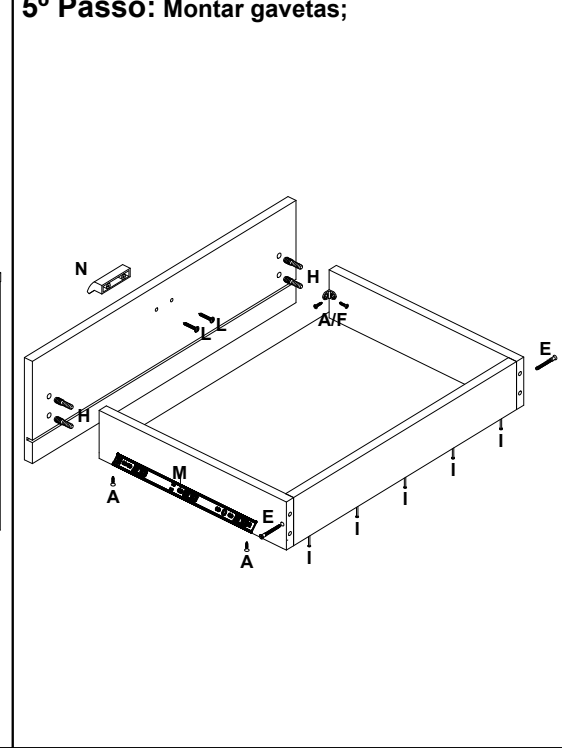

Instrução de montagem

Medida do produto montado - 1375x1340x540mm

Mesa para Computador Elisa

Código	BC/AM	CAFÉ	MEL	Nº	Dimensão	Nome da peça	QTDE	Material
4240001	2.01	3.01	4.01	1	939x299x15	Divisão	1	MDP
4240002	1.02	3.02	4.02	2	550x170x15	Frente de gaveta	2	MDP
4240003	1.03	3.03	4.03	3	959x285x2,5	Fundo	1	Duratree
4240004	1.04	3.04	4.04	4	493x357x2,5	Fundo gaveta	2	Duratree
4240005	N.05	3.05	4.05	5	545x407x2,5	Fundo gaveteiro	1	Duratree
4240006	1.06	3.06	4.06	6	720x500x15	Lateral	1	MDP
4240007	1.07	3.07	4.07	7	350x80x15	Lateral de gaveta direita	2	MDP
4240008	1.08	3.08	4.08	8	1360x360x15	Lateral direita	1	MDP
4240009	1.09	3.09	4.09	9	406x360x15	Lateral gaveteiro	1	MDP
4240010	2.10	3.10	4.10	10	1073x299x15	Painel inferior	1	MDP
4240011	1.11	3.11	4.11	11	615x260x15	Painel lateral	1	MDP
4240012	2.12	3.12	4.12	12	250x275x15	Prateleira	1	MDP
4240013	2.13	3.13	4.13	13	260x290x15	Prateleira fixa	1	MDP
4240014	2.14	3.14	4.14	14	260x290x15	Prateleira movel	1	MDP
4240015	2.15	3.15	4.15	15	520x80x15	Rodapé frontal	1	MDP
4240016	N.16	N.16	N.16	16	520x80x15	Rodapé traseiro	1	MDP
4240017	1.17	3.17	4.17	17	1090x540x25	Tampo	1	MDP
4240018	1.18	3.18	4.18	18	535x360x15	Tampo gaveteiro	1	MDP
4240019	1.19	3.19	4.19	19	553x362x15	Tampo superior	1	MDP
4240020	1.20	3.20	4.20	20	465x80x15	Traseiro de gaveta	2	MDP
4240021	1.21	3.21	4.21	21	350x80x15	Lateral de gaveta esquerda	2	MDP

Legenda de cores

Branco	BR	1
Amarelo	AM	2
Café	CAFÉ	3
Mel	MEL	4
Neutra	N	N

1º Passo: Montar estrutura do tampo;

ATENÇÃO: Orienta-se que este passo seja montado com o produto na horizontal (deitado).

2º Passo: Montar gaveteiro;

ATENÇÃO: Orienta-se que este passo seja montado com o produto na horizontal (deitado).

4º Passo: Fixar fundos;

5º Passo: Montar gavetas;

3º Passo: Unir a duas estruturas montadas separadas;

ATENÇÃO: Orienta-se que este passo seja montado com o produto na horizontal (deitado).