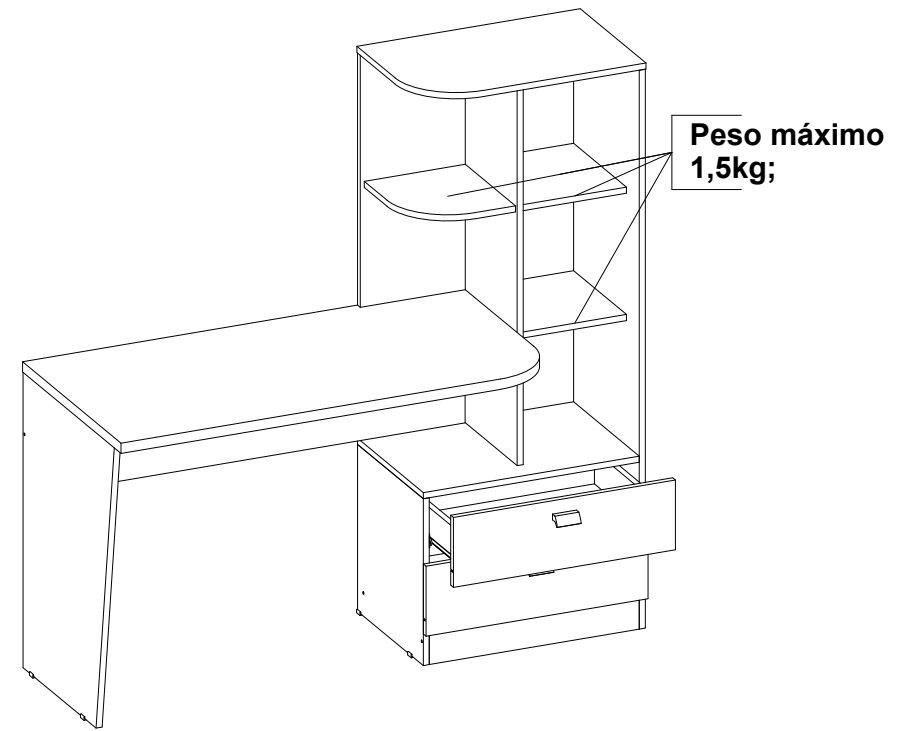

Instrução de montagem

Medida do produto montado - 1375x1340x540mm

Mesa para Computador Elisa

Código	BC/AM	CAFÉ	MEL	Nº	Dimensão	Nome da peça	QTDE	Material
4240001	2.01	3.01	4.01	1	939x299x15	Divisão	1	MDP
4240002	1.02	3.02	4.02	2	550x170x15	Frente de gaveta	2	MDP
4240003	1.03	3.03	4.03	3	959x285x2,5	Fundo	1	Duratree
4240004	1.04	3.04	4.04	4	493x357x2,5	Fundo gaveta	2	Duratree
4240005	N.05	3.05	4.05	5	545x407x2,5	Fundo gaveteiro	1	Duratree
4240006	1.06	3.06	4.06	6	720x500x15	Lateral	1	MDP
4240007	1.07	3.07	4.07	7	350x80x15	Lateral de gaveta direita	2	MDP
4240008	1.08	3.08	4.08	8	1360x360x15	Lateral direita	1	MDP
4240009	1.09	3.09	4.09	9	406x360x15	Lateral gaveteiro	1	MDP
4240010	2.10	3.10	4.10	10	1073x299x15	Painel inferior	1	MDP
4240011	1.11	3.11	4.11	11	615x260x15	Painel lateral	1	MDP
4240012	2.12	3.12	4.12	12	250x275x15	Prateleira	1	MDP
4240013	2.13	3.13	4.13	13	260x290x15	Prateleira fixa	1	MDP
4240014	2.14	3.14	4.14	14	260x290x15	Prateleira movel	1	MDP
4240015	2.15	3.15	4.15	15	520x80x15	Rodapé frontal	1	MDP
4240016	N.16	N.16	N.16	16	520x80x15	Rodapé traseiro	1	MDP
4240017	1.17	3.17	4.17	17	1090x540x25	Tampo	1	MDP
4240018	1.18	3.18	4.18	18	535x360x15	Tampo gaveteiro	1	MDP
4240019	1.19	3.19	4.19	19	553x362x15	Tampo superior	1	MDP
4240020	1.20	3.20	4.20	20	465x80x15	Traseiro de gaveta	2	MDP
4240021	1.21	3.21	4.21	21	350x80x15	Lateral de gaveta esquerda	2	MDP

ATENÇÃO: Orienta-se que este passo seja montado com o produto na horizontal (deitado).

4º Passo: Fixar fundos;

5º Passo: Montar gavetas;

3º Passo: Unir a duas estruturas montadas separadas;

ATENÇÃO: Orienta-se que este passo seja montado com o produto na horizontal (deitado).

Aspecto final.

Peso máximo 1,5kg;