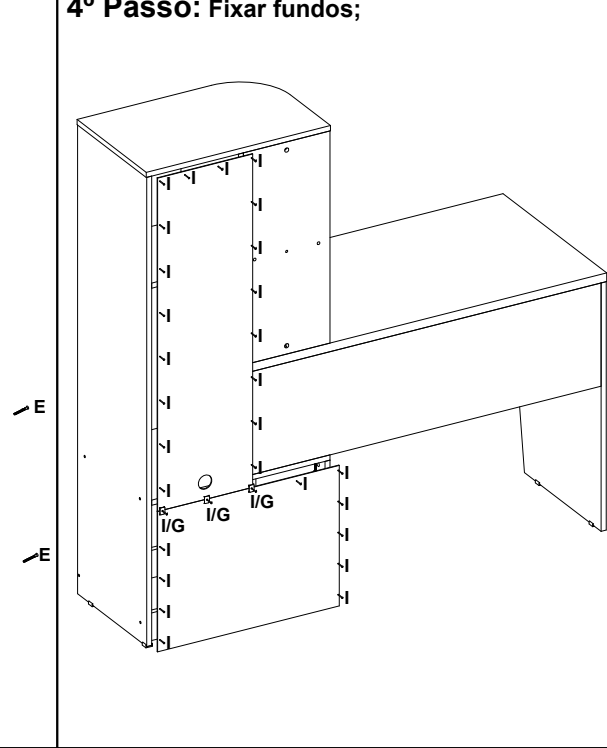

Instrução de montagem

Medida do produto montado - 1375x1340x540mm

Mesa para Computador Elisa

Código	BC/AM	CAFÉ	MEL	Nº	Dimensão	Nome da peça	QTDE	Material
4240001	2.01	3.01	4.01	1	939x299x15	Divisão	1	MDP
4240002	1.02	3.02	4.02	2	550x170x15	Frente de gaveta	2	MDP
4240003	1.03	3.03	4.03	3	959x285x2,5	Fundo	1	Duratree
4240004	1.04	3.04	4.04	4	493x357x2,5	Fundo gaveta	2	Duratree
4240005	N.05	3.05	4.05	5	545x407x2,5	Fundo gaveteiro	1	Duratree
4240006	1.06	3.06	4.06	6	720x500x15	Lateral	1	MDP
4240007	1.07	3.07	4.07	7	350x80x15	Lateral de gaveta direita	2	MDP
4240008	1.08	3.08	4.08	8	1360x360x15	Lateral direita	1	MDP
4240009	1.09	3.09	4.09	9	406x360x15	Lateral gaveteiro	1	MDP
4240010	2.10	3.10	4.10	10	1073x299x15	Painel inferior	1	MDP
4240011	1.11	3.11	4.11	11	615x260x15	Painel lateral	1	MDP
4240012	2.12	3.12	4.12	12	250x275x15	Prateleira	1	MDP
4240013	2.13	3.13	4.13	13	260x290x15	Prateleira fixa	1	MDP
4240014	2.14	3.14	4.14	14	260x290x15	Prateleira movel	1	MDP
4240015	2.15	3.15	4.15	15	520x80x15	Rodapé frontal	1	MDP
4240016	N.16	N.16	N.16	16	520x80x15	Rodapé traseiro	1	MDP
4240017	1.17	3.17	4.17	17	1090x540x25	Tampo	1	MDP
4240018	1.18	3.18	4.18	18	535x360x15	Tampo gaveteiro	1	MDP
4240019	1.19	3.19	4.19	19	553x362x15	Tampo superior	1	MDP
4240020	1.20	3.20	4.20	20	465x80x15	Traseiro de gaveta	2	MDP
4240021	1.21	3.21	4.21	21	350x80x15	Lateral de gaveta esquerda	2	MDP

Legenda de cores

Branco	BR	1
Amarelo	AM	2
Café	CAFÉ	3
Mel	MEL	4
Neutra	N	N

1º Passo: Montar estrutura do tampo;

ATENÇÃO: Orienta-se que este passo seja montado com o produto na horizontal (deitado).

2º Passo: Montar gaveteiro;

ATENÇÃO: Orienta-se que este passo seja montado com o produto na horizontal (deitado).

4º Passo: Fixar fundos;

5º Passo: Montar gavetas;

3º Passo: Unir a duas estruturas montadas separadas;

ATENÇÃO: Orienta-se que este passo seja montado com o produto na horizontal (deitado).

Aspecto final.

Peso máximo 1,5kg;