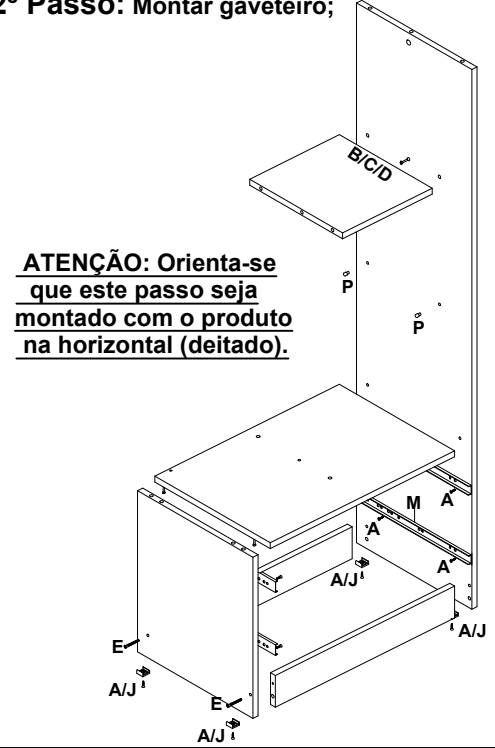

Instrução de montagem

Medida do produto montado - 1375x1340x540mm

Mesa para Computador Elisa

Código	BC/AM	CAFÉ	MEL	Nº	Dimensão	Nome da peça	QTDE	Material
4240001	2.01	3.01	4.01	1	939x299x15	Divisão	1	MDP
4240002	1.02	3.02	4.02	2	550x170x15	Frente de gaveta	2	MDP
4240003	1.03	3.03	4.03	3	959x285x2,5	Fundo	1	Duratree
4240004	1.04	3.04	4.04	4	493x357x2,5	Fundo gaveta	2	Duratree
4240005	N.05	3.05	4.05	5	545x407x2,5	Fundo gaveteiro	1	Duratree
4240006	1.06	3.06	4.06	6	720x500x15	Lateral	1	MDP
4240007	1.07	3.07	4.07	7	350x80x15	Lateral de gaveta direita	2	MDP
4240008	1.08	3.08	4.08	8	1360x360x15	Lateral direita	1	MDP
4240009	1.09	3.09	4.09	9	406x360x15	Lateral gaveteiro	1	MDP
4240010	2.10	3.10	4.10	10	1073x299x15	Painel inferior	1	MDP
4240011	1.11	3.11	4.11	11	615x260x15	Painel lateral	1	MDP
4240012	2.12	3.12	4.12	12	250x275x15	Prateleira	1	MDP
4240013	2.13	3.13	4.13	13	260x290x15	Prateleira fixa	1	MDP
4240014	2.14	3.14	4.14	14	260x290x15	Prateleira movel	1	MDP
4240015	2.15	3.15	4.15	15	520x80x15	Rodapé frontal	1	MDP
4240016	N.16	N.16	N.16	16	520x80x15	Rodapé traseiro	1	MDP
4240017	1.17	3.17	4.17	17	1090x540x25	Tampo	1	MDP
4240018	1.18	3.18	4.18	18	535x360x15	Tampo gaveteiro	1	MDP
4240019	1.19	3.19	4.19	19	553x362x15	Tampo superior	1	MDP
4240020	1.20	3.20	4.20	20	465x80x15	Traseiro de gaveta	2	MDP
4240021	1.21	3.21	4.21	21	350x80x15	Lateral de gaveta esquerda	2	MDP

Legenda de cores

Branco	BR	1
Amarelo	AM	2
Café	CAFÉ	3
Mel	MEL	4
Neutra	N	N

1º Passo: Montar estrutura do tampo;

ATENÇÃO: Orienta-se que este passo seja montado com o produto na horizontal (deitado).

2º Passo: Montar gaveteiro;

ATENÇÃO: Orienta-se que este passo seja montado com o produto na horizontal (deitado).

4º Passo: Fixar fundos;

5º Passo: Montar gavetas;

3º Passo: Unir a duas estruturas montadas separadas;

ATENÇÃO: Orienta-se que este passo seja montado com o produto na horizontal (deitado).