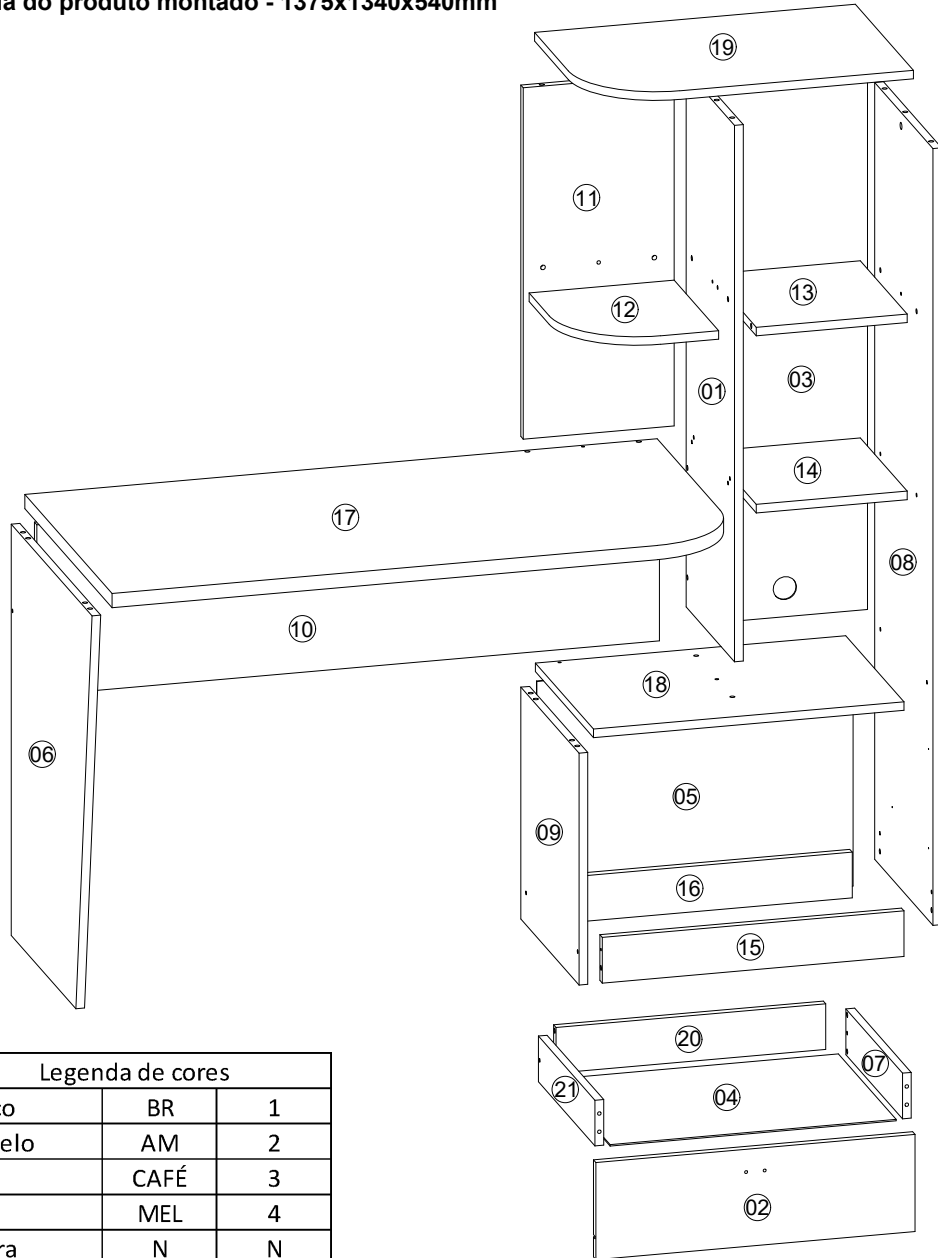

Instrução de montagem

Medida do produto montado - 1375x1340x540mm

Mesa para Computador Elisa

Código	BC/AM	CAFÉ	MEL	Nº	Dimensão	Nome da peça	QTDE	Material
4240001	2.01	3.01	4.01	1	939x299x15	Divisão	1	MDP
4240002	1.02	3.02	4.02	2	550x170x15	Frente de gaveta	2	MDP
4240003	1.03	3.03	4.03	3	959x285x2,5	Fundo	1	Duratree
4240004	1.04	3.04	4.04	4	493x357x2,5	Fundo gaveta	2	Duratree
4240005	N.05	3.05	4.05	5	545x407x2,5	Fundo gaveteiro	1	Duratree
4240006	1.06	3.06	4.06	6	720x500x15	Lateral	1	MDP
4240007	1.07	3.07	4.07	7	350x80x15	Lateral de gaveta direita	2	MDP
4240008	1.08	3.08	4.08	8	1360x360x15	Lateral direita	1	MDP
4240009	1.09	3.09	4.09	9	406x360x15	Lateral gaveteiro	1	MDP
4240010	2.10	3.10	4.10	10	1073x299x15	Painel inferior	1	MDP
4240011	1.11	3.11	4.11	11	615x260x15	Painel lateral	1	MDP
4240012	2.12	3.12	4.12	12	250x275x15	Prateleira	1	MDP
4240013	2.13	3.13	4.13	13	260x290x15	Prateleira fixa	1	MDP
4240014	2.14	3.14	4.14	14	260x290x15	Prateleira movel	1	MDP
4240015	2.15	3.15	4.15	15	520x80x15	Rodapé frontal	1	MDP
4240016	N.16	N.16	N.16	16	520x80x15	Rodapé traseiro	1	MDP
4240017	1.17	3.17	4.17	17	1090x540x25	Tampo	1	MDP
4240018	1.18	3.18	4.18	18	535x360x15	Tampo gaveteiro	1	MDP
4240019	1.19	3.19	4.19	19	553x362x15	Tampo superior	1	MDP
4240020	1.20	3.20	4.20	20	465x80x15	Traseiro de gaveta	2	MDP
4240021	1.21	3.21	4.21	21	350x80x15	Lateral de gaveta esquerda	2	MDP

Legenda de cores

Branco	BR	1
Amarelo	AM	2
Café	CAFÉ	3
Mel	MEL	4
Neutra	N	N

1º Passo: Montar estrutura do tampo;

ATENÇÃO: Orienta-se que este passo seja montado com o produto na horizontal (deitado).

2º Passo: Montar gaveteiro;

ATENÇÃO: Orienta-se que este passo seja montado com o produto na horizontal (deitado).

4º Passo: Fixar fundos;

5º Passo: Montar gavetas;

3º Passo: Unir a duas estruturas montadas separadas;

ATENÇÃO: Orienta-se que este passo seja montado com o produto na horizontal (deitado).

Aspecto final.

Peso máximo 1,5kg;