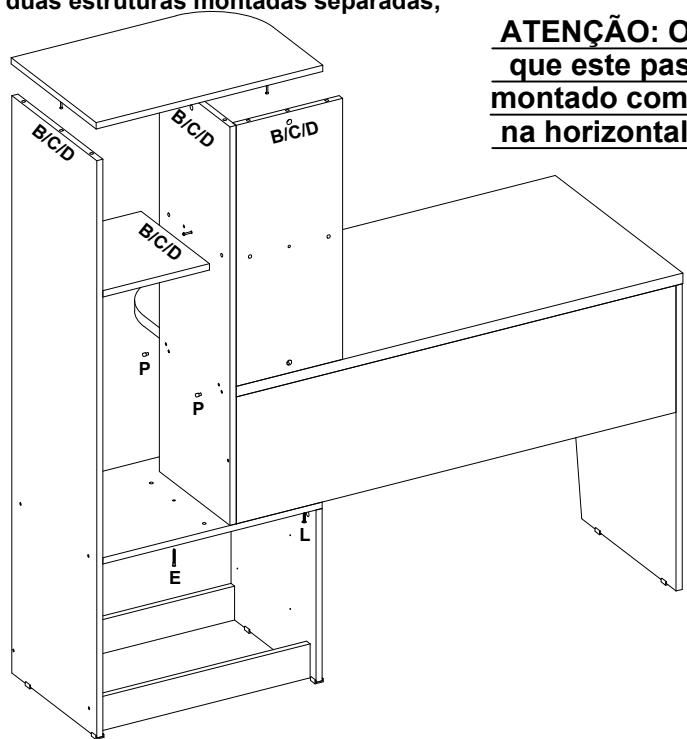

Instrução de montagem

Medida do produto montado - 1375x1340x540mm

Mesa para Computador Elisa

Código	BC/AM	CAFÉ	MEL	Nº	Dimensão	Nome da peça	QTDE	Material
4240001	2.01	3.01	4.01	1	939x299x15	Divisão	1	MDP
4240002	1.02	3.02	4.02	2	550x170x15	Frente de gaveta	2	MDP
4240003	1.03	3.03	4.03	3	959x285x2,5	Fundo	1	Duratree
4240004	1.04	3.04	4.04	4	493x357x2,5	Fundo gaveta	2	Duratree
4240005	N.05	3.05	4.05	5	545x407x2,5	Fundo gaveteiro	1	Duratree
4240006	1.06	3.06	4.06	6	720x500x15	Lateral	1	MDP
4240007	1.07	3.07	4.07	7	350x80x15	Lateral de gaveta direita	2	MDP
4240008	1.08	3.08	4.08	8	1360x360x15	Lateral direita	1	MDP
4240009	1.09	3.09	4.09	9	406x360x15	Lateral gaveteiro	1	MDP
4240010	2.10	3.10	4.10	10	1073x299x15	Painel inferior	1	MDP
4240011	1.11	3.11	4.11	11	615x260x15	Painel lateral	1	MDP
4240012	2.12	3.12	4.12	12	250x275x15	Prateleira	1	MDP
4240013	2.13	3.13	4.13	13	260x290x15	Prateleira fixa	1	MDP
4240014	2.14	3.14	4.14	14	260x290x15	Prateleira movel	1	MDP
4240015	2.15	3.15	4.15	15	520x80x15	Rodapé frontal	1	MDP
4240016	N.16	N.16	N.16	16	520x80x15	Rodapé traseiro	1	MDP
4240017	1.17	3.17	4.17	17	1090x540x25	Tampo	1	MDP
4240018	1.18	3.18	4.18	18	535x360x15	Tampo gaveteiro	1	MDP
4240019	1.19	3.19	4.19	19	553x362x15	Tampo superior	1	MDP
4240020	1.20	3.20	4.20	20	465x80x15	Traseiro de gaveta	2	MDP
4240021	1.21	3.21	4.21	21	350x80x15	Lateral de gaveta esquerda	2	MDP

Legenda de cores

Branco	BR	1
Amarelo	AM	2
Café	CAFÉ	3
Mel	MEL	4
Neutra	N	N

1º Passo: Montar estrutura do tampo;

ATENÇÃO: Orienta-se que este passo seja montado com o produto na horizontal (deitado).

2º Passo: Montar gaveteiro;

ATENÇÃO: Orienta-se que este passo seja montado com o produto na horizontal (deitado).

4º Passo: Fixar fundos;

5º Passo: Montar gavetas;

3º Passo: Unir a duas estruturas montadas separadas;

ATENÇÃO: Orienta-se que este passo seja montado com o produto na horizontal (deitado).

Aspecto final.

Peso máximo 1,5kg;