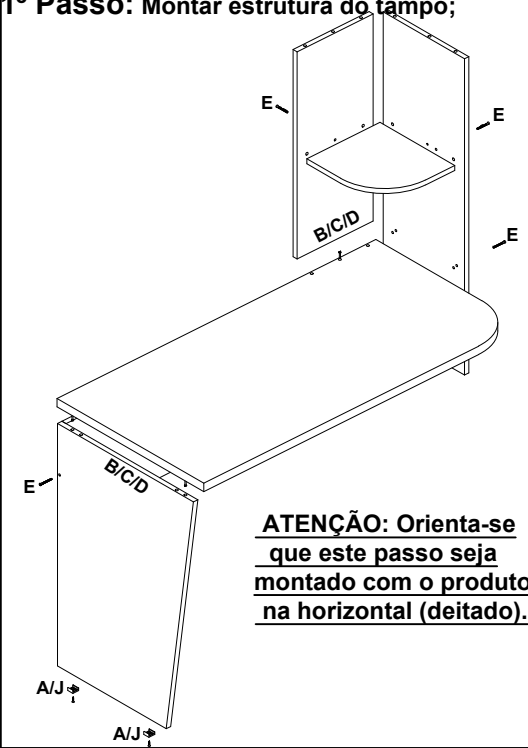

Instrução de montagem

Medida do produto montado - 1375x1340x540mm

Mesa para Computador Elisa

Código	BC/AM	CAFÉ	MEL	Nº	Dimensão	Nome da peça	QTDE	Material
4240001	2.01	3.01	4.01	1	939x299x15	Divisão	1	MDP
4240002	1.02	3.02	4.02	2	550x170x15	Frente de gaveta	2	MDP
4240003	1.03	3.03	4.03	3	959x285x2,5	Fundo	1	Duratree
4240004	1.04	3.04	4.04	4	493x357x2,5	Fundo gaveta	2	Duratree
4240005	N.05	3.05	4.05	5	545x407x2,5	Fundo gaveteiro	1	Duratree
4240006	1.06	3.06	4.06	6	720x500x15	Lateral	1	MDP
4240007	1.07	3.07	4.07	7	350x80x15	Lateral de gaveta direita	2	MDP
4240008	1.08	3.08	4.08	8	1360x360x15	Lateral direita	1	MDP
4240009	1.09	3.09	4.09	9	406x360x15	Lateral gaveteiro	1	MDP
4240010	2.10	3.10	4.10	10	1073x299x15	Painel inferior	1	MDP
4240011	1.11	3.11	4.11	11	615x260x15	Painel lateral	1	MDP
4240012	2.12	3.12	4.12	12	250x275x15	Prateleira	1	MDP
4240013	2.13	3.13	4.13	13	260x290x15	Prateleira fixa	1	MDP
4240014	2.14	3.14	4.14	14	260x290x15	Prateleira movel	1	MDP
4240015	2.15	3.15	4.15	15	520x80x15	Rodapé frontal	1	MDP
4240016	N.16	N.16	N.16	16	520x80x15	Rodapé traseiro	1	MDP
4240017	1.17	3.17	4.17	17	1090x540x25	Tampo	1	MDP
4240018	1.18	3.18	4.18	18	535x360x15	Tampo gaveteiro	1	MDP
4240019	1.19	3.19	4.19	19	553x362x15	Tampo superior	1	MDP
4240020	1.20	3.20	4.20	20	465x80x15	Traseiro de gaveta	2	MDP
4240021	1.21	3.21	4.21	21	350x80x15	Lateral de gaveta esquerda	2	MDP

Legenda de cores

Branco	BR	1
Amarelo	AM	2
Café	CAFÉ	3
Mel	MEL	4
Neutra	N	N

1º Passo: Montar estrutura do tampo;

ATENÇÃO: Orienta-se que este passo seja montado com o produto na horizontal (deitado).

2º Passo: Montar gaveteiro;

Aspecto final.

Peso máximo 1,5kg;