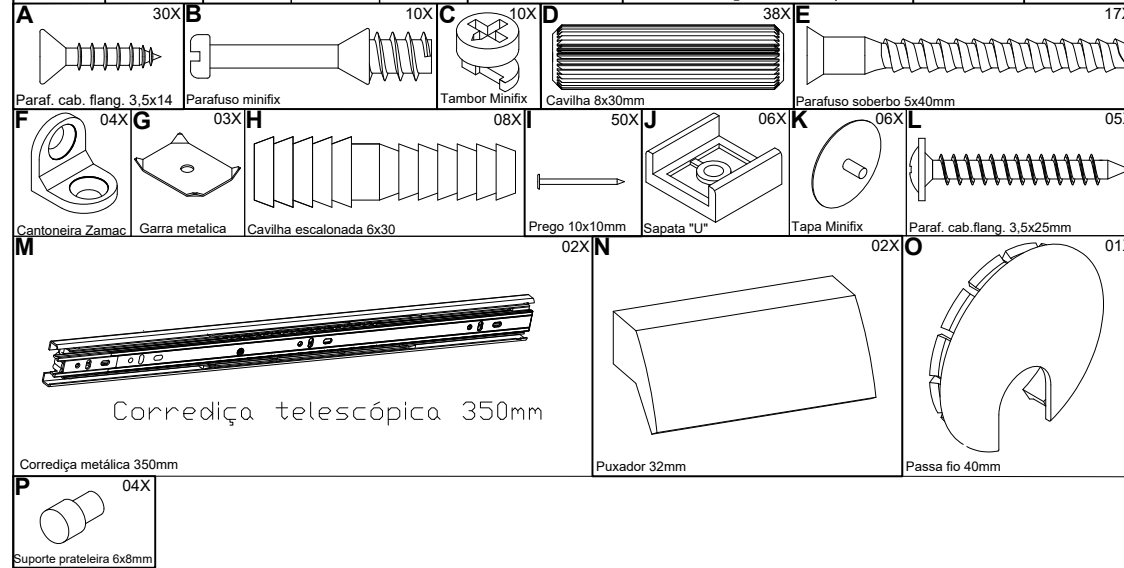

Instrução de montagem

Medida do produto montado - 1375x1340x540mm

Mesa para Computador Elisa

Código	BC/AM	CAFÉ	MEL	Nº	Dimensão	Nome da peça	QTDE	Material
4240001	2.01	3.01	4.01	1	939x299x15	Divisão	1	MDP
4240002	1.02	3.02	4.02	2	550x170x15	Frente de gaveta	2	MDP
4240003	1.03	3.03	4.03	3	959x285x2,5	Fundo	1	Duratree
4240004	1.04	3.04	4.04	4	493x357x2,5	Fundo gaveta	2	Duratree
4240005	N.05	3.05	4.05	5	545x407x2,5	Fundo gaveteiro	1	Duratree
4240006	1.06	3.06	4.06	6	720x500x15	Lateral	1	MDP
4240007	1.07	3.07	4.07	7	350x80x15	Lateral de gaveta direita	2	MDP
4240008	1.08	3.08	4.08	8	1360x360x15	Lateral direita	1	MDP
4240009	1.09	3.09	4.09	9	406x360x15	Lateral gaveteiro	1	MDP
4240010	2.10	3.10	4.10	10	1073x299x15	Painel inferior	1	MDP
4240011	1.11	3.11	4.11	11	615x260x15	Painel lateral	1	MDP
4240012	2.12	3.12	4.12	12	250x275x15	Prateleira	1	MDP
4240013	2.13	3.13	4.13	13	260x290x15	Prateleira fixa	1	MDP
4240014	2.14	3.14	4.14	14	260x290x15	Prateleira movel	1	MDP
4240015	2.15	3.15	4.15	15	520x80x15	Rodapé frontal	1	MDP
4240016	N.16	N.16	N.16	16	520x80x15	Rodapé traseiro	1	MDP
4240017	1.17	3.17	4.17	17	1090x540x25	Tampo	1	MDP
4240018	1.18	3.18	4.18	18	535x360x15	Tampo gaveteiro	1	MDP
4240019	1.19	3.19	4.19	19	553x362x15	Tampo superior	1	MDP
4240020	1.20	3.20	4.20	20	465x80x15	Traseiro de gaveta	2	MDP
4240021	1.21	3.21	4.21	21	350x80x15	Lateral de gaveta esquerda	2	MDP

Legenda de cores

Branco	BR	1
Amarelo	AM	2
Café	CAFÉ	3
Mel	MEL	4
Neutra	N	N

1º Passo: Montar estrutura do tampo;

ATENÇÃO: Orienta-se que este passo seja montado com o produto na horizontal (deitado).

2º Passo: Montar gaveteiro;

ATENÇÃO: Orienta-se que este passo seja montado com o produto na horizontal (deitado).

4º Passo: Fixar fundos;

5º Passo: Montar gavetas;

3º Passo: Unir a duas estruturas montadas separadas;

ATENÇÃO: Orienta-se que este passo seja montado com o produto na horizontal (deitado).

Aspecto final.

Peso máximo 1,5kg;