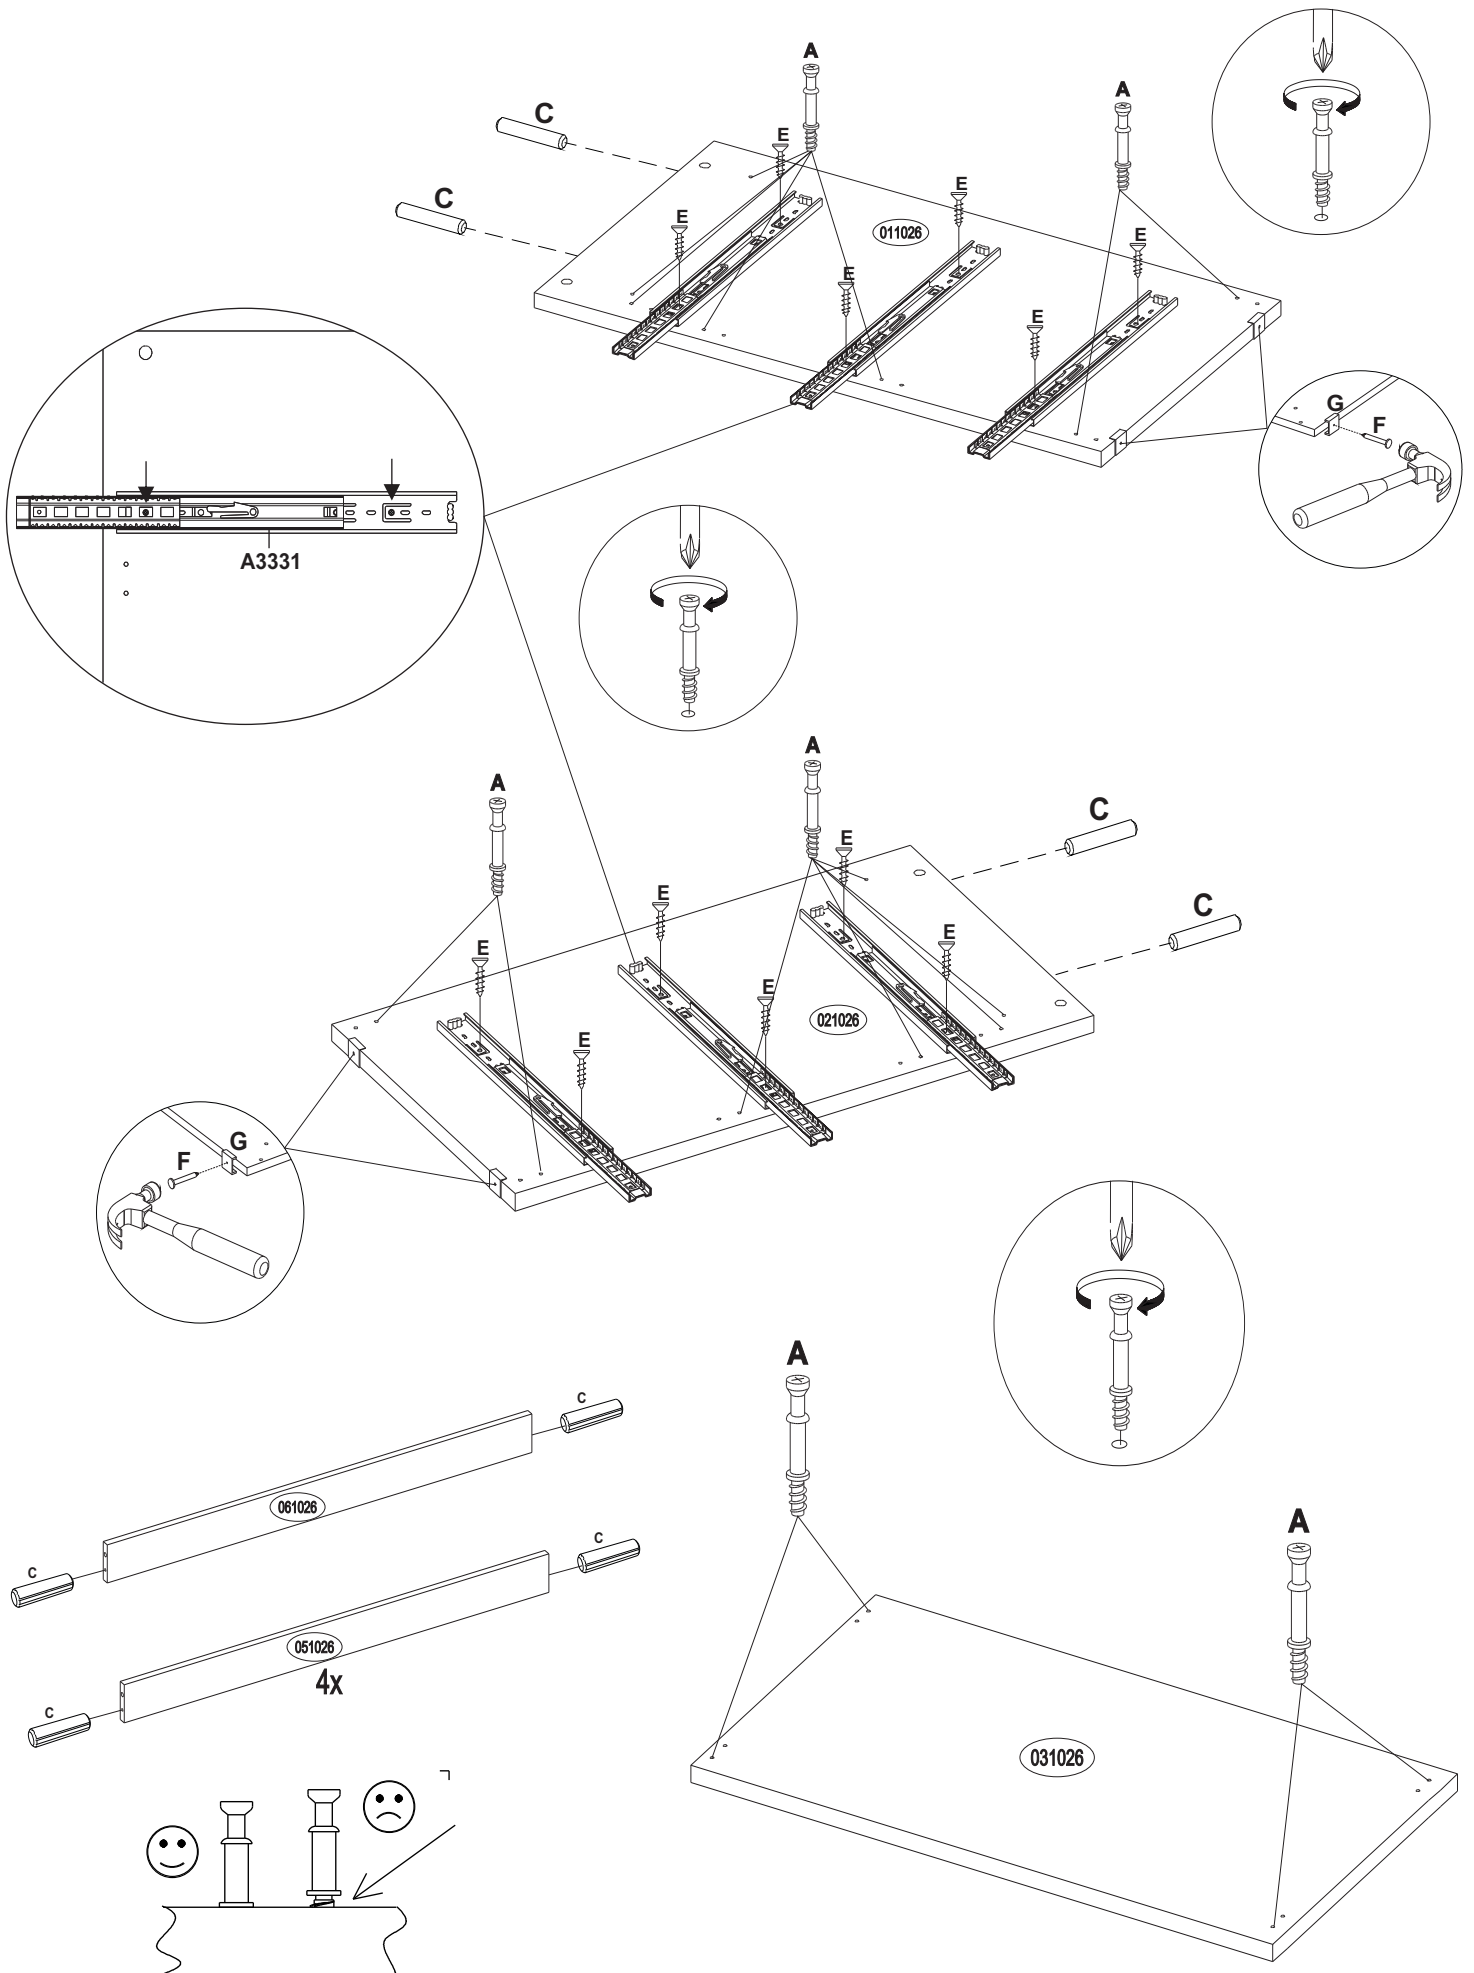

Cômoda Gales 3 gavetas Ref: 1026

Para montagem:

40 min.

Informações sobre segurança

1. Reservar área livre para montagem do produto.
2. A montagem do produto deverá ser feita em uma superfície limpa e plana.
É aconselhável utilizar a própria embalagem para forrar o chão a fim de não danificar as peças.
3. Evitar batidas e o contato com objetos cortantes.
4. Não expor o móvel a calor excessivo (luz solar direta), ou umidade elevada.
5. Para limpeza use um pano macio seco ou ligeiramente umedecido com água. Não use agentes de limpeza ou abrasivos.
6. É necessário duas pessoas para efetuar a montagem.
7. Depois de terminada a montagem, entregue o manual do produto ao cliente.
8. Em caso de pedido de assistência identificar a peça pelo código.

Informações do Produto.

A montagem do produto pode ser feita em pé ou deitado seguindo os passos do manual de montagem.

O sistema de montagem é de acordo com a ordem crescente dos números indicados no desenho. Ex.: 01, 02, 03..... até a conclusão da montagem

Lista de peças - caixa 01

Cód.	Qtd.	DESCRIÇÃO
011026	01	Lat Esquerda 890 x 448 x 15mm
021026	01	Lat Direita 890 x 448 x 15mm
031026	01	Tampo 900 x 450 x 25mm
041026	01	Prateleira 865 x 448 x 15mm
051026	04	Vistas frontais 865 x 60 x 15mm
061026	01	Rodapé traseiro 865 x 60 x 15mm
071026	03	Frente de gavetas 859 x 190 x 15mm
081026	03	Lat gaveta esquerda 378 x 110 x 15mm
091026	03	Lat gaveta direita 378 x 110 x 15mm
101026	03	Traseiro de gaveta 810 x 110 x 15mm
111026	03	Suporte fundo gaveta 363 x 30 x 15mm
121026	03	Fundo de gaveta 822 x 375 x 3mm
131026	02	Fundo 890 x 338 x 3mm
-----	01	Kit Ferragem
-----	01	Perfil H 864mm
A3331	03	Corrediças telescópicas 300mm

Relação de Ferragens:

Tambor Minifix
B x 24

Corrediça Telescopica
A3331 x3 pares

Sapatas
G x 06

Perfil H 864mm
x 01

Sache de cola
I x 1

Adesivo
H x 12

2