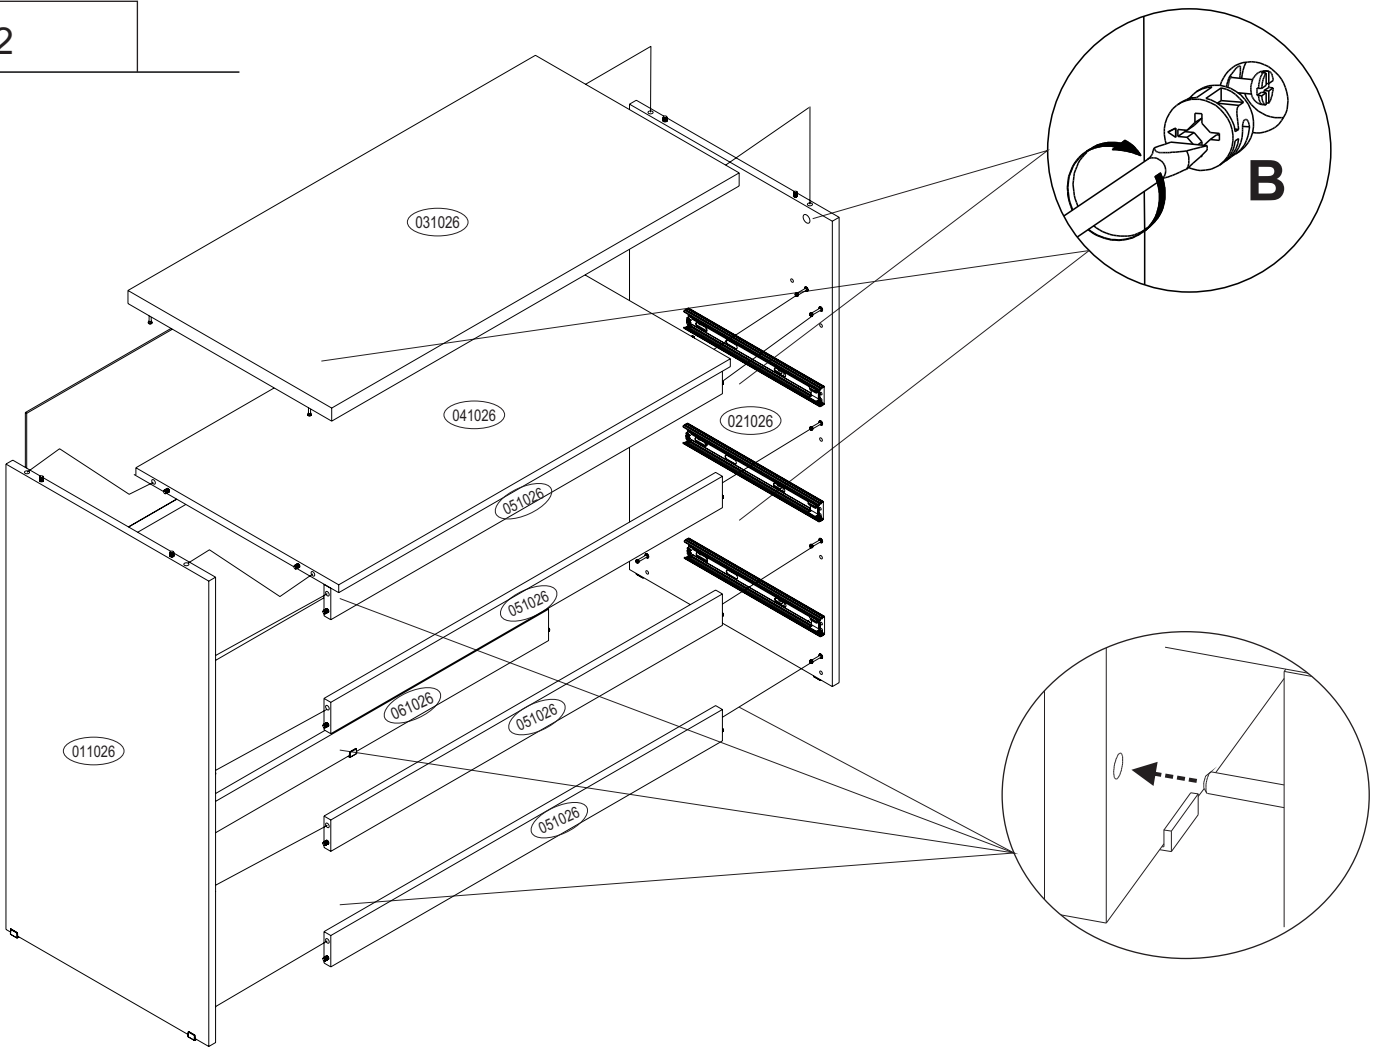

Informações do Produto.

A montagem do produto pode ser feita em pé ou deitado seguindo os passos do manual de montagem.

O sistema de montagem é de acordo com a ordem crescente dos números indicados no desenho. Ex.: 01, 02, 03..... até a conclusão da montagem

Lista de peças - caixa 01

Cód.	Qtd.	DESCRIÇÃO
011026	01	Lat Esquerda 890 x 448 x 15mm
021026	01	Lat Direita 890 x 448 x 15mm
031026	01	Tampo 900 x 450 x 25mm
041026	01	Prateleira 865 x 448 x 15mm
051026	04	Vistas frontais 865 x 60 x 15mm
061026	01	Rodapé traseiro 865 x 60 x 15mm
071026	03	Frente de gavetas 859 x 190 x 15mm
081026	03	Lat gaveta esquerda 378 x 110 x 15mm
091026	03	Lat gaveta direita 378 x 110 x 15mm
101026	03	Traseiro de gaveta 810 x 110 x 15mm
111026	03	Suporte fundo gaveta 363 x 30 x 15mm
121026	03	Fundo de gaveta 822 x 375 x 3mm
131026	02	Fundo 890 x 338 x 3mm
-----	01	Kit Ferragem
-----	01	Perfil H 864mm
A3331	03	Corrediças telescópicas 300mm

Relação de Ferragens:

Tambor Minifix
B x 24

Corrediça Telescopica
A3331 x3 pares

Sapatas
G x 06

Perfil H 864mm
x 01

Sache de cola
I x 1

Adesivo
H x 12

2