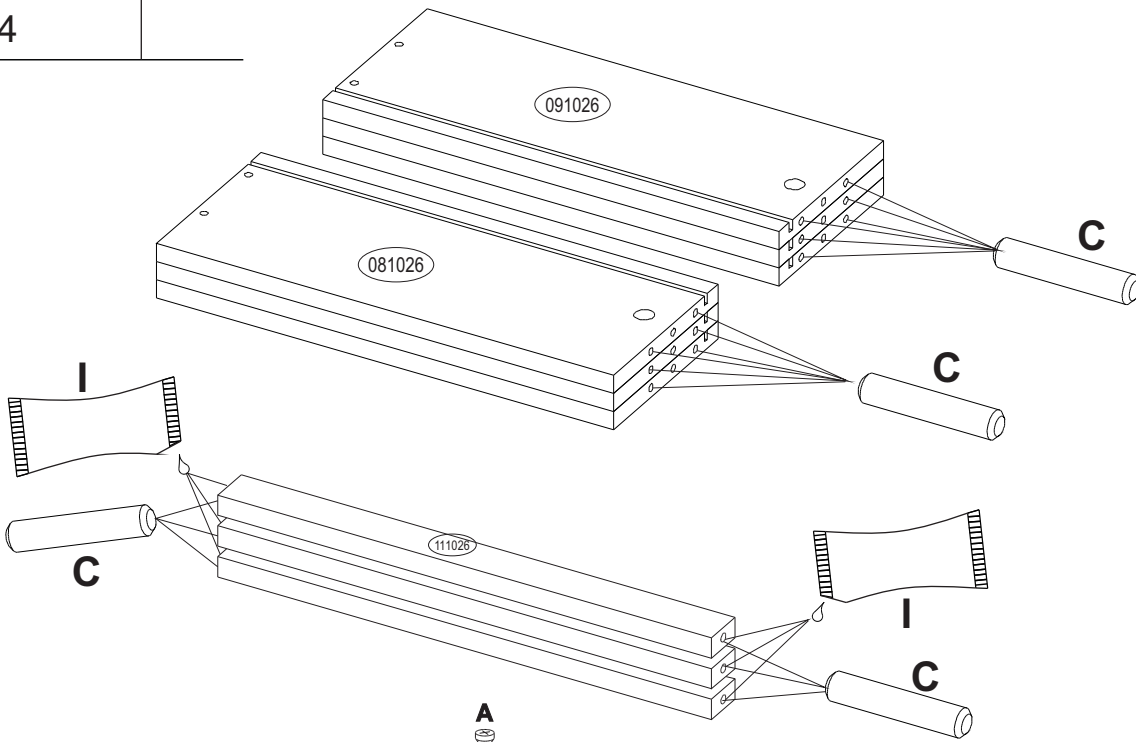

4

05 Kg Peso suportado das gavetas.