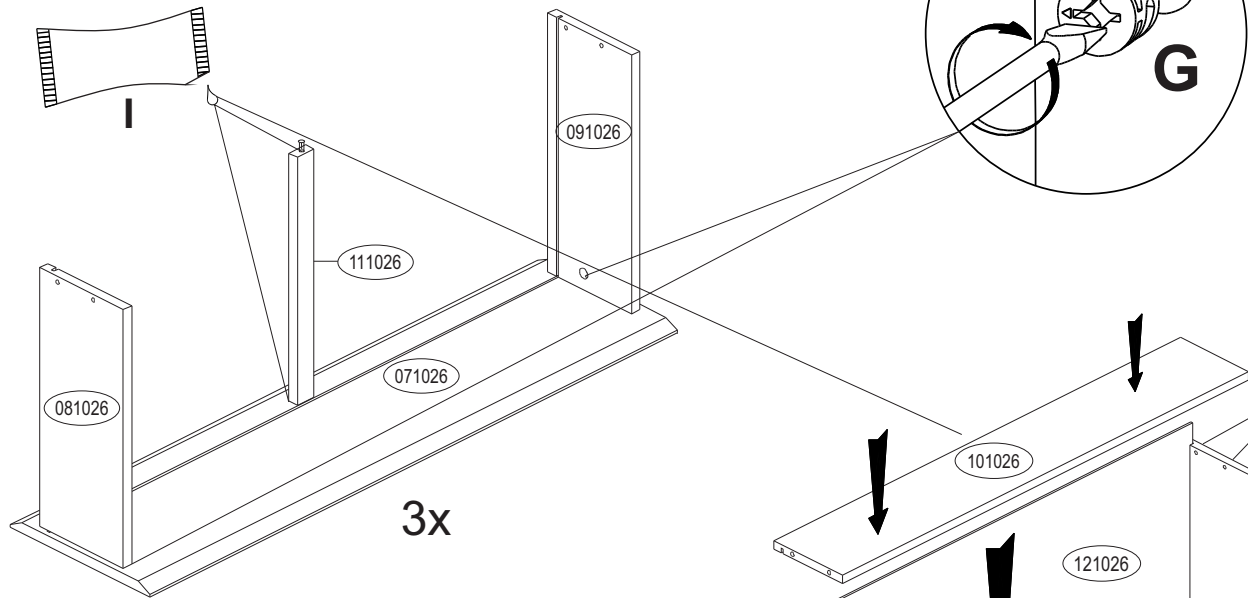

4

05 Kg Peso suportado das gavetas.