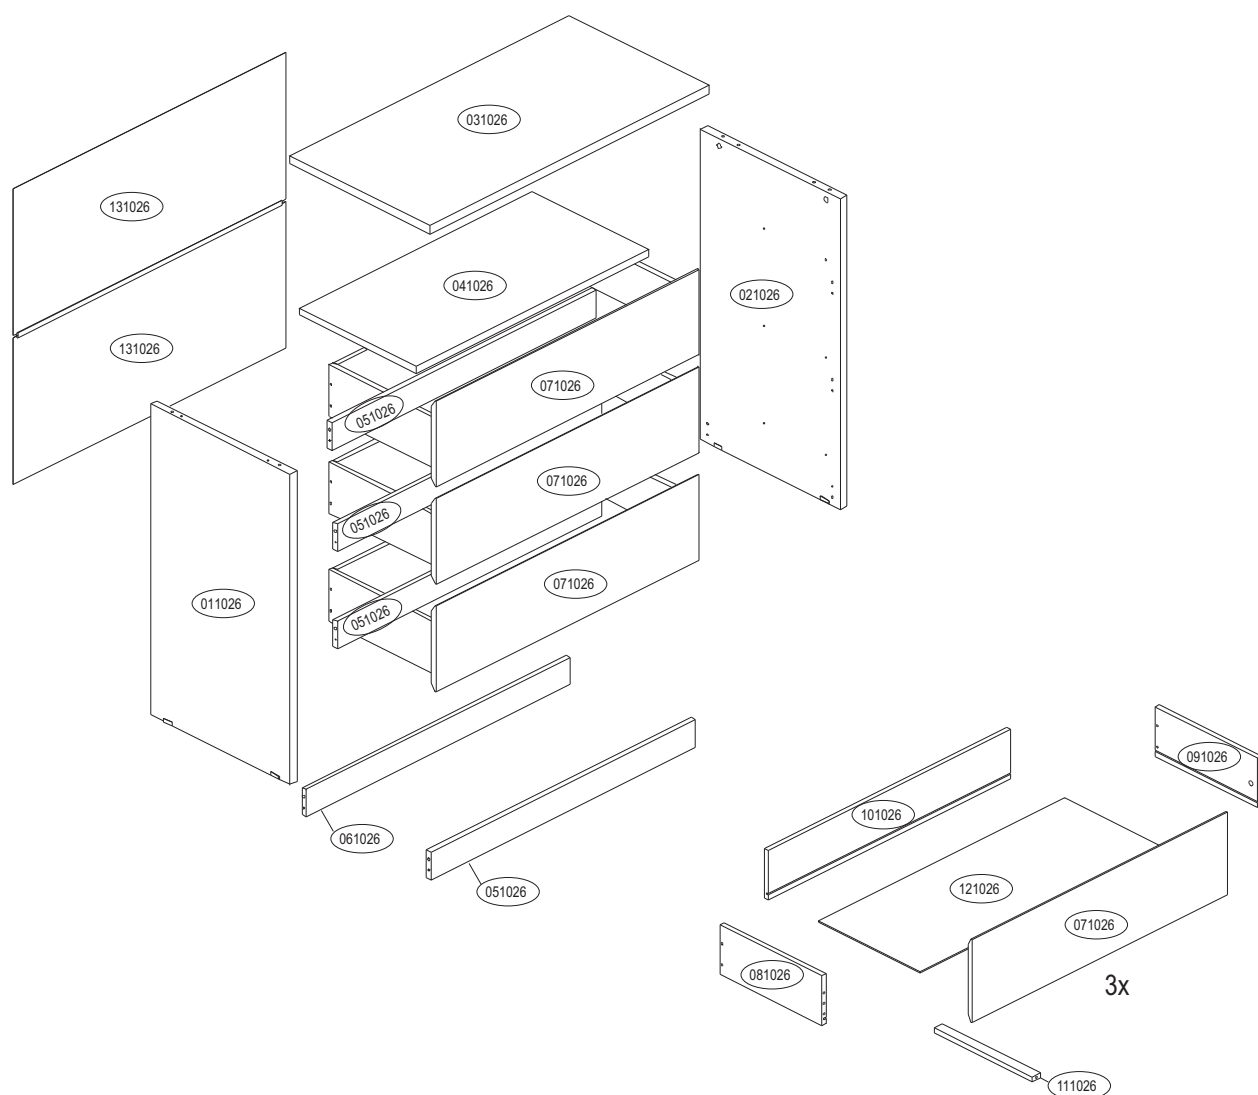

Cômoda Gales 3 gavetas Ref: 1026

Para montagem:

40 min.

Informações sobre segurança

1. Reservar área livre para montagem do produto.
2. A montagem do produto deverá ser feita em uma superfície limpa e plana.
É aconselhável utilizar a própria embalagem para forrar o chão a fim de não danificar as peças.
3. Evitar batidas e o contato com objetos cortantes.
4. Não expor o móvel a calor excessivo (luz solar direta), ou umidade elevada.
5. Para limpeza use um pano macio seco ou ligeiramente umedecido com água. Não use agentes de limpeza ou abrasivos.
6. É necessário duas pessoas para efetuar a montagem.
7. Depois de terminada a montagem, entregue o manual do produto ao cliente.
8. Em caso de pedido de assistência identificar a peça pelo código.

Informações do Produto.

A montagem do produto pode ser feita em pé ou deitado seguindo os passos do manual de montagem.

O sistema de montagem é de acordo com a ordem crescente dos números indicados no desenho. Ex.: 01, 02, 03..... até a conclusão da montagem

Lista de peças - caixa 01

Cód.	Qtd.	DESCRIÇÃO
011026	01	Lat Esquerda 890 x 448 x 15mm
021026	01	Lat Direita 890 x 448 x 15mm
031026	01	Tampo 900 x 450 x 25mm
041026	01	Prateleira 865 x 448 x 15mm
051026	04	Vistas frontais 865 x 60 x 15mm
061026	01	Rodapé traseiro 865 x 60 x 15mm
071026	03	Frente de gavetas 859 x 190 x 15mm
081026	03	Lat gaveta esquerda 378 x 110 x 15mm
091026	03	Lat gaveta direita 378 x 110 x 15mm
101026	03	Traseiro de gaveta 810 x 110 x 15mm
111026	03	Suporte fundo gaveta 363 x 30 x 15mm
121026	03	Fundo de gaveta 822 x 375 x 3mm
131026	02	Fundo 890 x 338 x 3mm
-----	01	Kit Ferragem
-----	01	Perfil H 864mm
A3331	03	Corrediças telescópicas 300mm