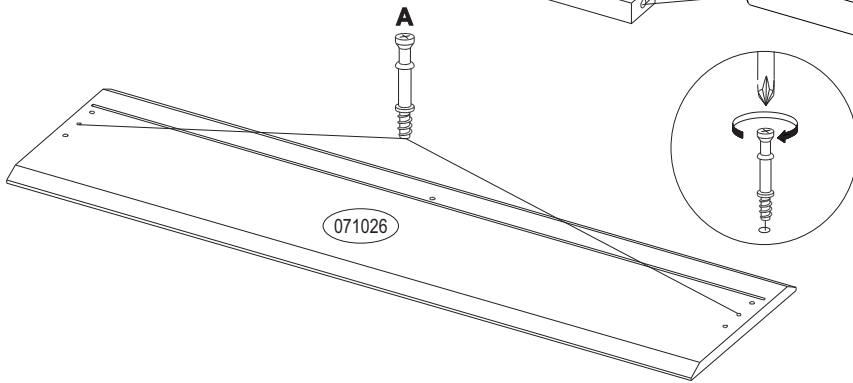

4

05 Kg Peso suportado das gavetas.