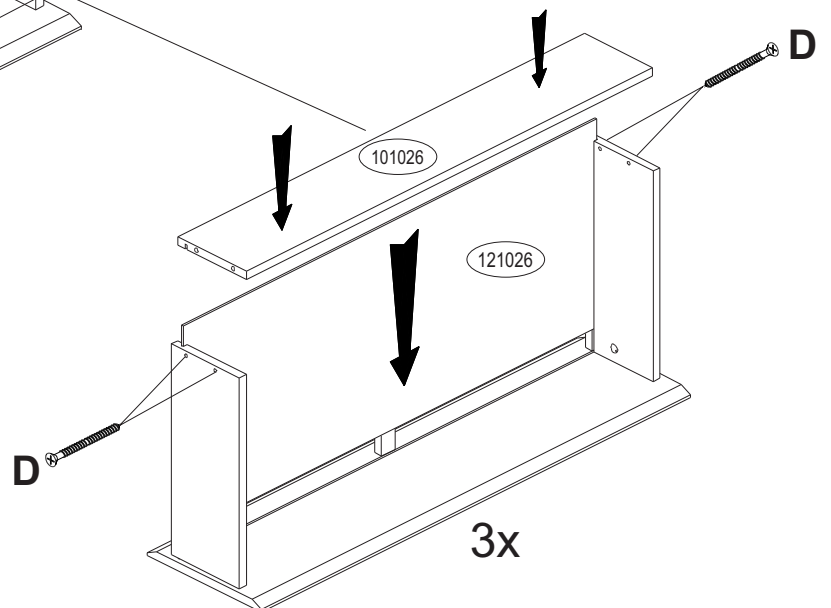

4

05 Kg Peso suportado das gavetas.