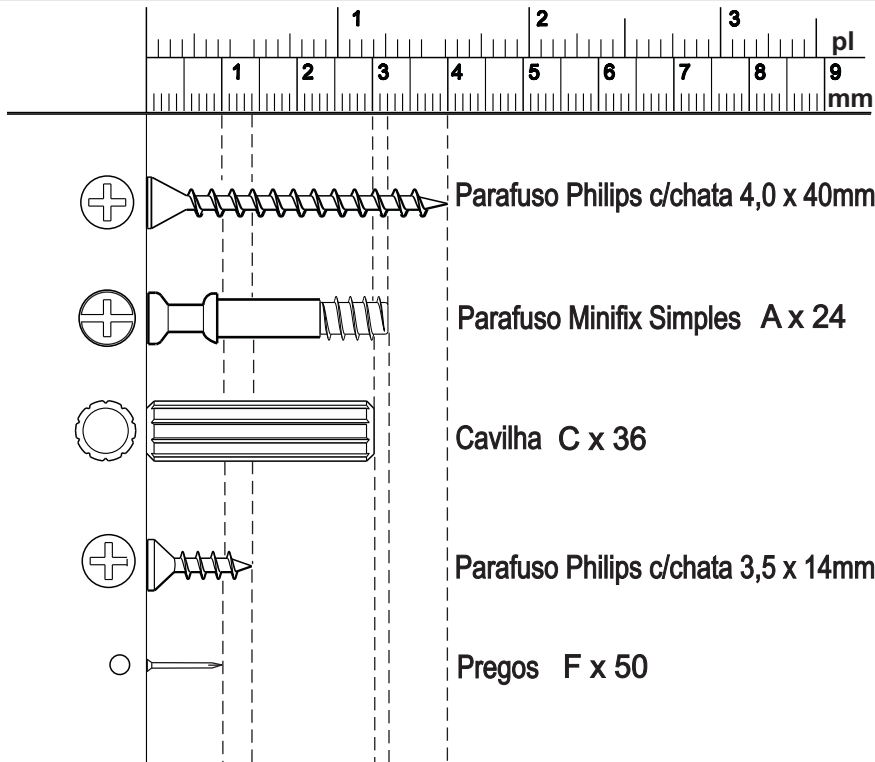

Informações do Produto.

A montagem do produto pode ser feita em pé ou deitado seguindo os passos do manual de montagem.

O sistema de montagem é de acordo com a ordem crescente dos números indicados no desenho. Ex.: 01, 02, 03..... até a conclusão da montagem

Lista de peças - caixa 01

Cód.	Qtd.	DESCRIÇÃO
011026	01	Lat Esquerda 890 x 448 x 15mm
021026	01	Lat Direita 890 x 448 x 15mm
031026	01	Tampo 900 x 450 x 25mm
041026	01	Prateleira 865 x 448 x 15mm
051026	04	Vistas frontais 865 x 60 x 15mm
061026	01	Rodapé traseiro 865 x 60 x 15mm
071026	03	Frente de gavetas 859 x 190 x 15mm
081026	03	Lat gaveta esquerda 378 x 110 x 15mm
091026	03	Lat gaveta direita 378 x 110 x 15mm
101026	03	Traseiro de gaveta 810 x 110 x 15mm
111026	03	Suporte fundo gaveta 363 x 30 x 15mm
121026	03	Fundo de gaveta 822 x 375 x 3mm
131026	02	Fundo 890 x 338 x 3mm
-----	01	Kit Ferragem
-----	01	Perfil H 864mm
A3331	03	Corrediças telescópicas 300mm

Relação de Ferragens:

Tambor Minifix
B x 24

Corrediça Telescopica
A3331 x3 pares

Sapatas
G x 06

Perfil H 864mm
x 01

Sache de cola
I x 1

Adesivo
H x 12

2