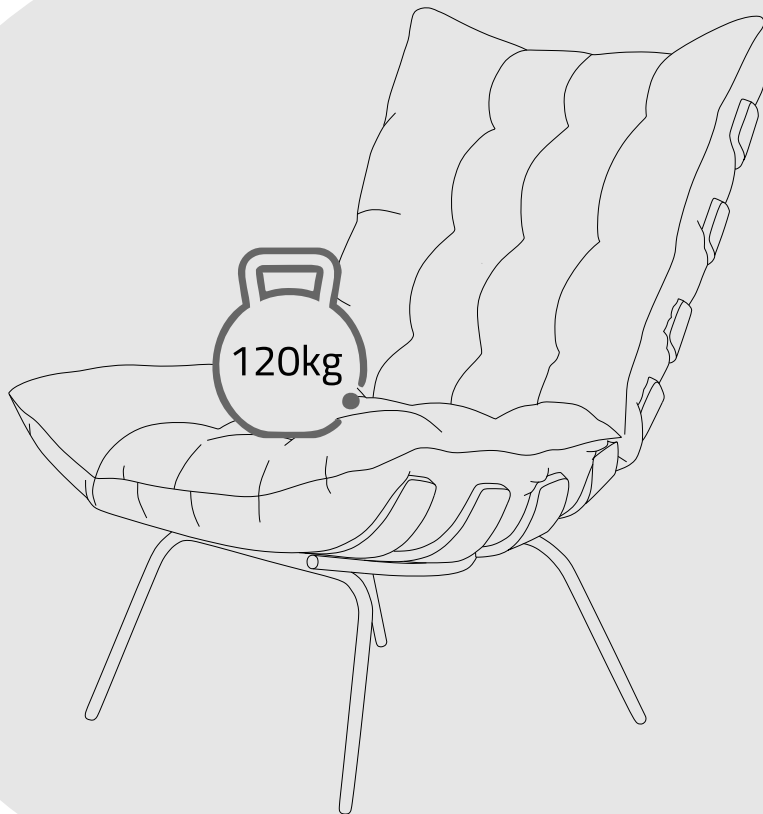

## ETAPA 4

Peso suportado: 120kg.  
Finalizado com sucesso!

<https://www.zurcdecor.com.br>

(32)3532-1173

@zurcdecor

(32)99821-2773