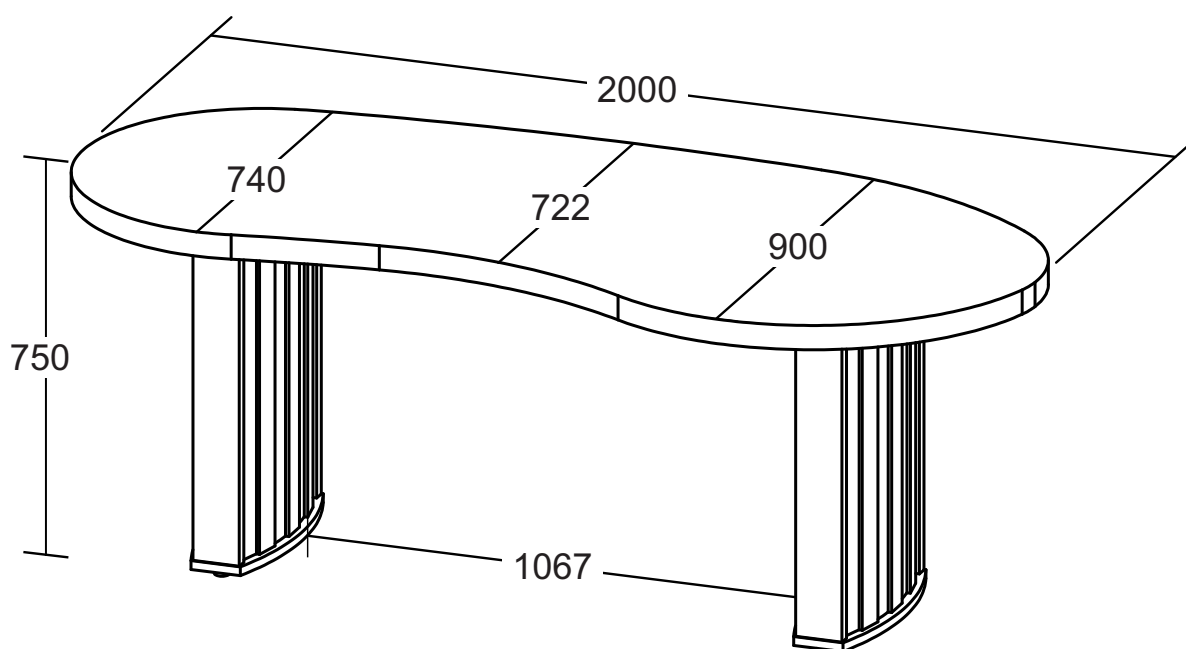

# Mesa Tamburato Organic

\* Medidas em milímetros

- Tampo Tamburato com design curvo e ergonômico de 50mm com fita de borda ABS 1mm de espessura;
- Laterais dos pés em MDP 25mm com fita de borda ABS 0,45mm de espessura
- Pés ripados em MDP 18mm com fita de borda ABS 1mm de espessura e chapa curva entre peças em MDF 3mm;
- Base dos pés em MDP 18mm com fita de borda ABS 1mm de espessura;
- Sapatas com altura regulável;
- Fixação com parafuso.
  
- Capacidade de carga:
  - 50kg distribuídos no tampo Tamburato.
- Medidas do produto: 2000x900x750 (CxPxA);
- Medidas da embalagem:
  - Volume 01 - 754x300x220mm (CxPxA);
  - Volume 02 - 2105x960x70mm (CxPxA);
- Peso líquido: 47,900Kg;
- Peso bruto: 50,600Kg (Volume 01 - 17,600Kg / Volume 02 - 33,000Kg);
- Cubagem: 0,191m<sup>3</sup>
  
- Opções de acabamentos/códigos: