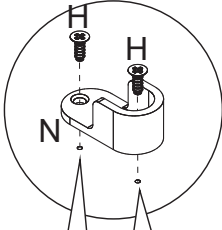

LISTA DE PEÇAS

Nº PEÇA	VOL.	CÓD. IND.	DESCRIÇÃO	QTD	DIMENSÕES (mm)			PESO UNT (KG)
					COMP.	LARG.	ESP.	
01	2/3	03272410	Rodapé Frontal	1	1479	73	15	1,1
02	2/3	03302681	Travessa do Rodapé	1	444	73	15	0,3
03	2/3	03272411	Rodapé Traseiro	1	1479	73	15	1,1
04	2/3	03302679	Travessa Base Frontal	1	1479	80	15	1,2
05	2/3	03302680	Travessa Base Traseira	1	1479	80	15	1,2
06	2/3	03062341	Divisão das Gavetas	1	463	480	15	2,2
07	1/3	03158885	Lateral Esquerda	1	2055	480	15	9,8
08	2/3	03295437	Tampo das Gavetas	1	1479	480	15	7,0
09	2/3	03062340	Divisão	1	1489	480	15	7,1
10	2/3	03221553	Prateleira Superior	2	732	465	15	3,4
11	1/3	03158884	Lateral Direita	1	2055	480	15	9,8
12	1/3	03221552	Prateleira	4	732	400	15	2,9
13	2/3	03295436	Tampo	1	1510	497	15	7,4
14	3/3	03112920	Fundo	2	1508	451	3	3,0
15	1/3	03112921	Fundo Cru	2	482	751	3	0,9
16	1/3	03191454	Pé	6	110	50	50	0,2
17	3/3	03213404	Porta	4	1483	361	15	5,2
18	2/3	03010385	Aplique Maior	4	550	30	15	0,2
19	2/3	03010386	Aplique Traseiro Maior	4	550	85	12	0,4
20	1/3	03131950	Frente de Gaveta	2	726	190	15	1,2
21	1/3	03141005	Lado de Gaveta	4	350	122	12	0,3
22	2/3	03120918	Fundo de Gaveta Recortado	4	694	361	3	0,7
23	1/3	03241158	Ripa de Trás	2	707	122	12	0,7
24	1/3	03131951	Frente de Gaveta Maior	2	726	260	15	1,8
25	1/3	03141006	Lado de Gaveta Maior	4	350	180	12	0,5
26	1/3	03241159	Ripa de Trás Maior	2	707	180	12	1,0
27	2/3	03010382	Aplique	4	30	400	15	0,1
28	2/3	03010383	Aplique Traseiro	4	85	400	12	0,3

VISTA EXPLODIDA

VISTA COM PESO SUPORTADO E MEDIDAS EM MM

1

2

Observe:
Furos
pré-marcados

3

Observe:
Furos
pré-marcados

x30