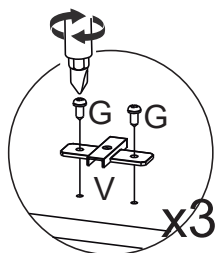

LISTA DE PEÇAS

Nº PEÇA	VOL.	CÓD. IND.	DESCRIÇÃO	QTD	DIMENSÕES (mm)			PESO UNT (KG)
					COMP.	LARG.	ESP.	
01	2/3	03272410	Rodapé Frontal	1	1479	73	15	1,1
02	2/3	03302681	Travessa do Rodapé	1	444	73	15	0,3
03	2/3	03272411	Rodapé Traseiro	1	1479	73	15	1,1
04	2/3	03302679	Travessa Base Frontal	1	1479	80	15	1,2
05	2/3	03302680	Travessa Base Traseira	1	1479	80	15	1,2
06	2/3	03062341	Divisão das Gavetas	1	463	480	15	2,2
07	1/3	03158885	Lateral Esquerda	1	2055	480	15	9,8
08	2/3	03295437	Tampo das Gavetas	1	1479	480	15	7,0
09	2/3	03062340	Divisão	1	1489	480	15	7,1
10	2/3	03221553	Prateleira Superior	2	732	465	15	3,4
11	1/3	03158884	Lateral Direita	1	2055	480	15	9,8
12	1/3	03221552	Prateleira	4	732	400	15	2,9
13	2/3	03295436	Tampo	1	1510	497	15	7,4
14	3/3	03112920	Fundo	2	1508	451	3	3,0
15	1/3	03112921	Fundo Cru	2	482	751	3	0,9
16	1/3	03191454	Pé	6	110	50	50	0,2
17	3/3	03213404	Porta	4	1483	361	15	5,2
18	2/3	03010385	Aplique Maior	4	550	30	15	0,2
19	2/3	03010386	Aplique Traseiro Maior	4	550	85	12	0,4
20	1/3	03131950	Frente de Gaveta	2	726	190	15	1,2
21	1/3	03141005	Lado de Gaveta	4	350	122	12	0,3
22	2/3	03120918	Fundo de Gaveta Recortado	4	694	361	3	0,7
23	1/3	03241158	Ripa de Trás	2	707	122	12	0,7
24	1/3	03131951	Frente de Gaveta Maior	2	726	260	15	1,8
25	1/3	03141006	Lado de Gaveta Maior	4	350	180	12	0,5
26	1/3	03241159	Ripa de Trás Maior	2	707	180	12	1,0
27	2/3	03010382	Aplique	4	30	400	15	0,1
28	2/3	03010383	Aplique Traseiro	4	85	400	12	0,3

VISTA EXPLODIDA

VISTA COM PESO SUPORTADO E MEDIDAS EM MM

1

2

Observe:
Furos
pré-marcados

3

Observe:
Furos
pré-marcados

x30