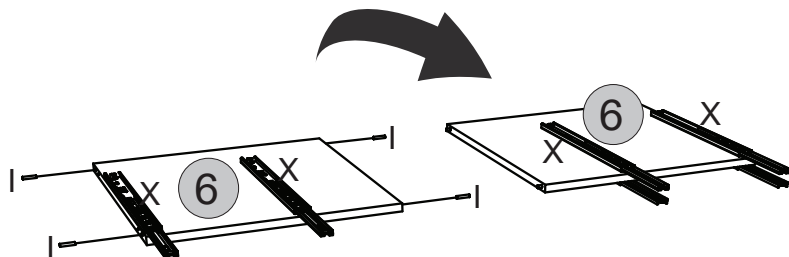

LISTA DE PEÇAS

Nº PEÇA	VOL.	CÓD. IND.	DESCRIÇÃO	QTD	DIMENSÕES (mm)			PESO UNT (KG)
					COMP.	LARG.	ESP.	
01	2/3	03272410	Rodapé Frontal	1	1479	73	15	1,1
02	2/3	03302681	Travessa do Rodapé	1	444	73	15	0,3
03	2/3	03272411	Rodapé Traseiro	1	1479	73	15	1,1
04	2/3	03302679	Travessa Base Frontal	1	1479	80	15	1,2
05	2/3	03302680	Travessa Base Traseira	1	1479	80	15	1,2
06	2/3	03062341	Divisão das Gavetas	1	463	480	15	2,2
07	1/3	03158885	Lateral Esquerda	1	2055	480	15	9,8
08	2/3	03295437	Tampo das Gavetas	1	1479	480	15	7,0
09	2/3	03062340	Divisão	1	1489	480	15	7,1
10	2/3	03221553	Prateleira Superior	2	732	465	15	3,4
11	1/3	03158884	Lateral Direita	1	2055	480	15	9,8
12	1/3	03221552	Prateleira	4	732	400	15	2,9
13	2/3	03295436	Tampo	1	1510	497	15	7,4
14	3/3	03112920	Fundo	2	1508	451	3	3,0
15	1/3	03112921	Fundo Cru	2	482	751	3	0,9
16	1/3	03191454	Pé	6	110	50	50	0,2
17	3/3	03213404	Porta	4	1483	361	15	5,2
18	2/3	03010385	Aplique Maior	4	550	30	15	0,2
19	2/3	03010386	Aplique Traseiro Maior	4	550	85	12	0,4
20	1/3	03131950	Frente de Gaveta	2	726	190	15	1,2
21	1/3	03141005	Lado de Gaveta	4	350	122	12	0,3
22	2/3	03120918	Fundo de Gaveta Recortado	4	694	361	3	0,7
23	1/3	03241158	Ripa de Trás	2	707	122	12	0,7
24	1/3	03131951	Frente de Gaveta Maior	2	726	260	15	1,8
25	1/3	03141006	Lado de Gaveta Maior	4	350	180	12	0,5
26	1/3	03241159	Ripa de Trás Maior	2	707	180	12	1,0
27	2/3	03010382	Aplique	4	30	400	15	0,1
28	2/3	03010383	Aplique Traseiro	4	85	400	12	0,3

VISTA EXPLODIDA

VISTA COM PESO SUPORTADO E MEDIDAS EM MM

1

2

Observe:
Furos
pré-marcados

3

Observe:
Furos
pré-marcados

x30