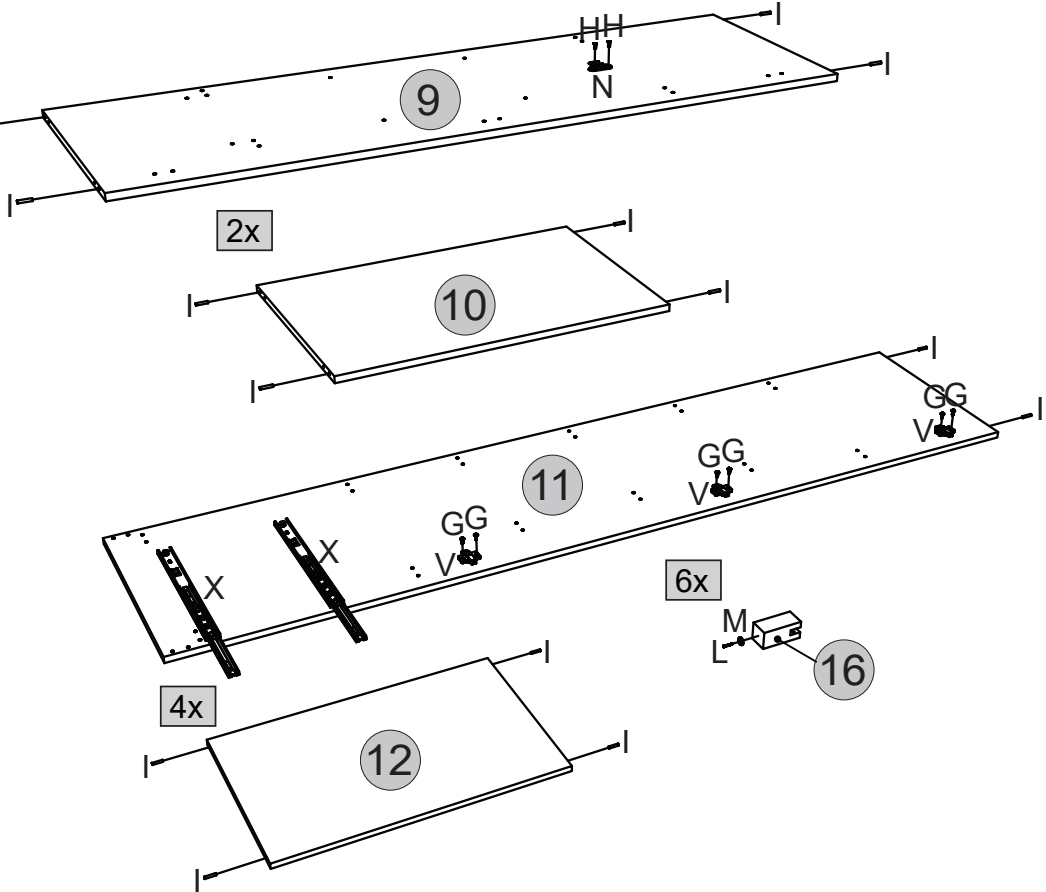

3

Observe:
Furos
pré-marcados

x30

x3

x2

x2

x6