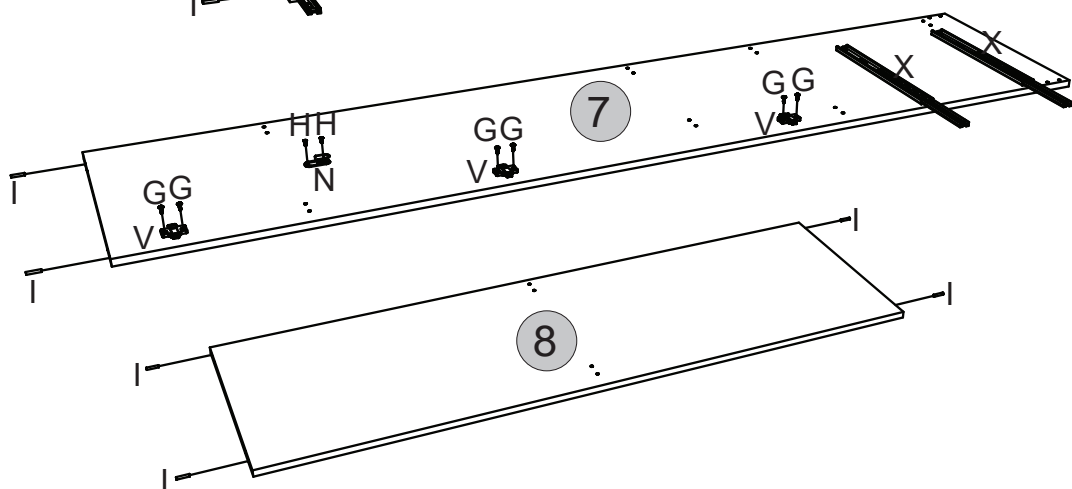

LISTA DE PEÇAS

Nº PEÇA	VOL.	CÓD. IND.	DESCRIÇÃO	QTD	DIMENSÕES (mm)			PESO UNT (KG)
					COMP.	LARG.	ESP.	
01	2/3	03272410	Rodapé Frontal	1	1479	73	15	1,1
02	2/3	03302681	Travessa do Rodapé	1	444	73	15	0,3
03	2/3	03272411	Rodapé Traseiro	1	1479	73	15	1,1
04	2/3	03302679	Travessa Base Frontal	1	1479	80	15	1,2
05	2/3	03302680	Travessa Base Traseira	1	1479	80	15	1,2
06	2/3	03062341	Divisão das Gavetas	1	463	480	15	2,2
07	1/3	03158885	Lateral Esquerda	1	2055	480	15	9,8
08	2/3	03295437	Tampo das Gavetas	1	1479	480	15	7,0
09	2/3	03062340	Divisão	1	1489	480	15	7,1
10	2/3	03221553	Prateleira Superior	2	732	465	15	3,4
11	1/3	03158884	Lateral Direita	1	2055	480	15	9,8
12	1/3	03221552	Prateleira	4	732	400	15	2,9
13	2/3	03295436	Tampo	1	1510	497	15	7,4
14	3/3	03112920	Fundo	2	1508	451	3	3,0
15	1/3	03112921	Fundo Cru	2	482	751	3	0,9
16	1/3	03191454	Pé	6	110	50	50	0,2
17	3/3	03213404	Porta	4	1483	361	15	5,2
18	2/3	03010385	Aplique Maior	4	550	30	15	0,2
19	2/3	03010386	Aplique Traseiro Maior	4	550	85	12	0,4
20	1/3	03131950	Frente de Gaveta	2	726	190	15	1,2
21	1/3	03141005	Lado de Gaveta	4	350	122	12	0,3
22	2/3	03120918	Fundo de Gaveta Recortado	4	694	361	3	0,7
23	1/3	03241158	Ripa de Trás	2	707	122	12	0,7
24	1/3	03131951	Frente de Gaveta Maior	2	726	260	15	1,8
25	1/3	03141006	Lado de Gaveta Maior	4	350	180	12	0,5
26	1/3	03241159	Ripa de Trás Maior	2	707	180	12	1,0
27	2/3	03010382	Aplique	4	30	400	15	0,1
28	2/3	03010383	Aplique Traseiro	4	85	400	12	0,3

VISTA EXPLODIDA

VISTA COM PESO SUPORTADO E MEDIDAS EM MM

1

2

Observe:
Furos
pré-marcados

3

Observe:
Furos
pré-marcados

x30