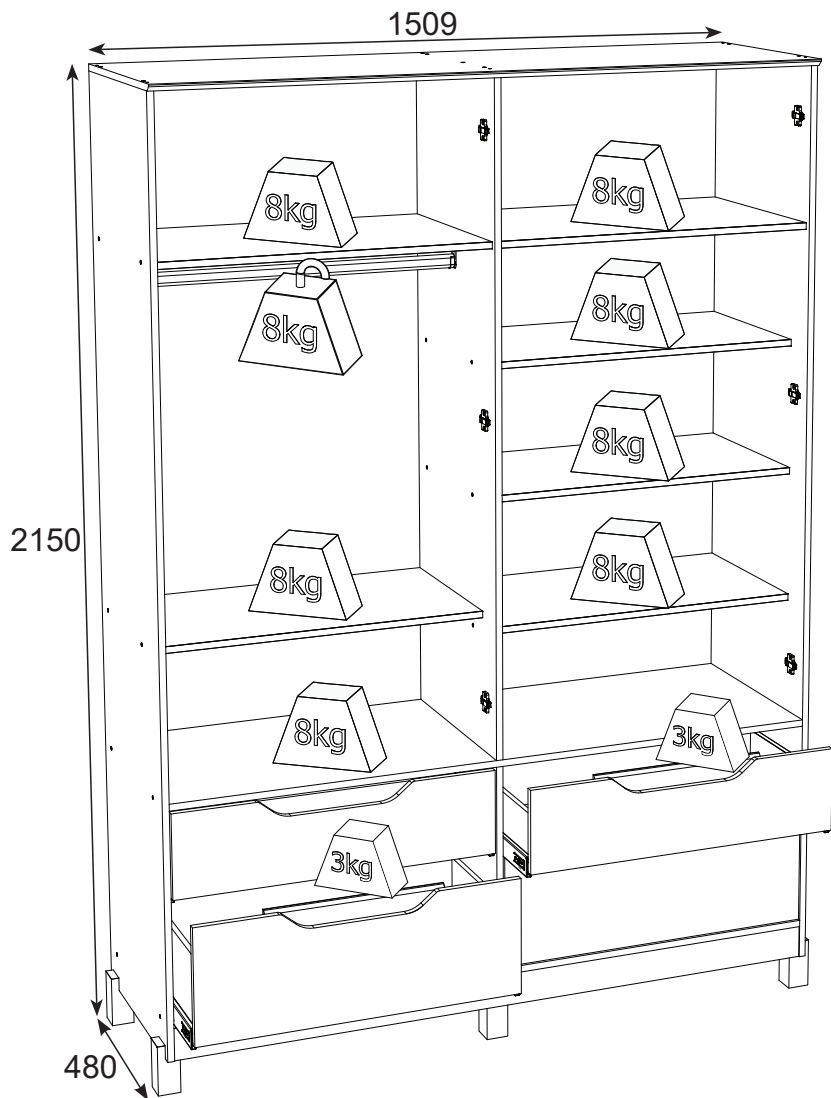

VISTA COM PESO SUPORTADO E MEDIDAS EM MM