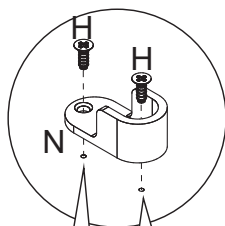

LISTA DE PEÇAS

Nº PEÇA	VOL.	CÓD. IND.	DESCRIÇÃO	QTD	DIMENSÕES (mm)			PESO UNT (KG)
					COMP.	LARG.	ESP.	
01	2/3	03272410	Rodapé Frontal	1	1479	73	15	1,1
02	2/3	03302681	Travessa do Rodapé	1	444	73	15	0,3
03	2/3	03272411	Rodapé Traseiro	1	1479	73	15	1,1
04	2/3	03302679	Travessa Base Frontal	1	1479	80	15	1,2
05	2/3	03302680	Travessa Base Traseira	1	1479	80	15	1,2
06	2/3	03062341	Divisão das Gavetas	1	463	480	15	2,2
07	1/3	03158885	Lateral Esquerda	1	2055	480	15	9,8
08	2/3	03295437	Tampo das Gavetas	1	1479	480	15	7,0
09	2/3	03062340	Divisão	1	1489	480	15	7,1
10	2/3	03221553	Prateleira Superior	2	732	465	15	3,4
11	1/3	03158884	Lateral Direita	1	2055	480	15	9,8
12	1/3	03221552	Prateleira	4	732	400	15	2,9
13	2/3	03295436	Tampo	1	1510	497	15	7,4
14	3/3	03112920	Fundo	2	1508	451	3	3,0
15	1/3	03112921	Fundo Cru	2	482	751	3	0,9
16	1/3	03191454	Pé	6	110	50	50	0,2
17	3/3	03213404	Porta	4	1483	361	15	5,2
18	2/3	03010385	Aplique Maior	4	550	30	15	0,2
19	2/3	03010386	Aplique Traseiro Maior	4	550	85	12	0,4
20	1/3	03131950	Frente de Gaveta	2	726	190	15	1,2
21	1/3	03141005	Lado de Gaveta	4	350	122	12	0,3
22	2/3	03120918	Fundo de Gaveta Recortado	4	694	361	3	0,7
23	1/3	03241158	Ripa de Trás	2	707	122	12	0,7
24	1/3	03131951	Frente de Gaveta Maior	2	726	260	15	1,8
25	1/3	03141006	Lado de Gaveta Maior	4	350	180	12	0,5
26	1/3	03241159	Ripa de Trás Maior	2	707	180	12	1,0
27	2/3	03010382	Aplique	4	30	400	15	0,1
28	2/3	03010383	Aplique Traseiro	4	85	400	12	0,3

VISTA EXPLODIDA

VISTA COM PESO SUPORTADO E MEDIDAS EM MM

1

2

Observe:
Furos
pré-marcados

3

Observe:
Furos
pré-marcados

x30