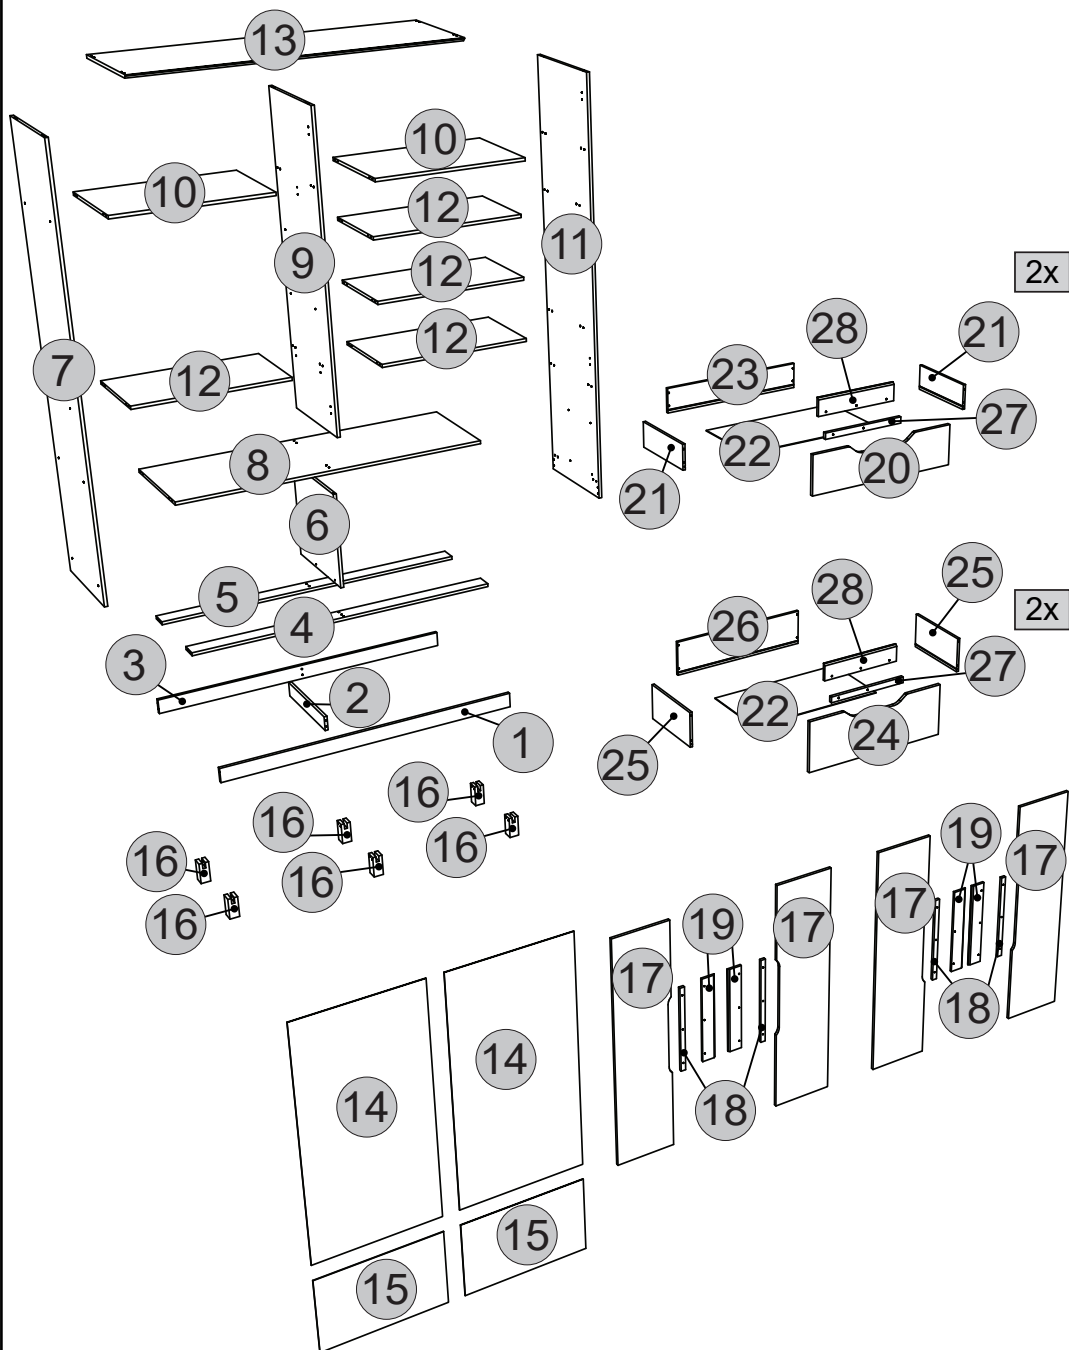

LISTA DE PEÇAS

Nº PEÇA	VOL.	CÓD. IND.	DESCRIÇÃO	QTD	DIMENSÕES (mm)			PESO UNT (KG)
					COMP.	LARG.	ESP.	
01	2/3	03272410	Rodapé Frontal	1	1479	73	15	1,1
02	2/3	03302681	Travessa do Rodapé	1	444	73	15	0,3
03	2/3	03272411	Rodapé Traseiro	1	1479	73	15	1,1
04	2/3	03302679	Travessa Base Frontal	1	1479	80	15	1,2
05	2/3	03302680	Travessa Base Traseira	1	1479	80	15	1,2
06	2/3	03062341	Divisão das Gavetas	1	463	480	15	2,2
07	1/3	03158885	Lateral Esquerda	1	2055	480	15	9,8
08	2/3	03295437	Tampo das Gavetas	1	1479	480	15	7,0
09	2/3	03062340	Divisão	1	1489	480	15	7,1
10	2/3	03221553	Prateleira Superior	2	732	465	15	3,4
11	1/3	03158884	Lateral Direita	1	2055	480	15	9,8
12	1/3	03221552	Prateleira	4	732	400	15	2,9
13	2/3	03295436	Tampo	1	1510	497	15	7,4
14	3/3	03112920	Fundo	2	1508	451	3	3,0
15	1/3	03112921	Fundo Cru	2	482	751	3	0,9
16	1/3	03191454	Pé	6	110	50	50	0,2
17	3/3	03213404	Porta	4	1483	361	15	5,2
18	2/3	03010385	Aplique Maior	4	550	30	15	0,2
19	2/3	03010386	Aplique Traseiro Maior	4	550	85	12	0,4
20	1/3	03131950	Frente de Gaveta	2	726	190	15	1,2
21	1/3	03141005	Lado de Gaveta	4	350	122	12	0,3
22	2/3	03120918	Fundo de Gaveta Recortado	4	694	361	3	0,7
23	1/3	03241158	Ripa de Trás	2	707	122	12	0,7
24	1/3	03131951	Frente de Gaveta Maior	2	726	260	15	1,8
25	1/3	03141006	Lado de Gaveta Maior	4	350	180	12	0,5
26	1/3	03241159	Ripa de Trás Maior	2	707	180	12	1,0
27	2/3	03010382	Aplique	4	30	400	15	0,1
28	2/3	03010383	Aplique Traseiro	4	85	400	12	0,3

VISTA EXPLODIDA