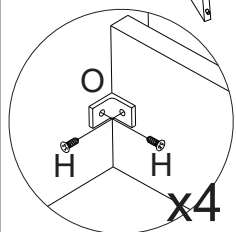

LISTA DE PEÇAS

Nº PEÇA	VOL.	CÓD. IND.	DESCRIÇÃO	QTD	DIMENSÕES (mm)			PESO UNT (KG)
					COMP.	LARG.	ESP.	
01	2/3	03272410	Rodapé Frontal	1	1479	73	15	1,1
02	2/3	03302681	Travessa do Rodapé	1	444	73	15	0,3
03	2/3	03272411	Rodapé Traseiro	1	1479	73	15	1,1
04	2/3	03302679	Travessa Base Frontal	1	1479	80	15	1,2
05	2/3	03302680	Travessa Base Traseira	1	1479	80	15	1,2
06	2/3	03062341	Divisão das Gavetas	1	463	480	15	2,2
07	1/3	03158885	Lateral Esquerda	1	2055	480	15	9,8
08	2/3	03295437	Tampo das Gavetas	1	1479	480	15	7,0
09	2/3	03062340	Divisão	1	1489	480	15	7,1
10	2/3	03221553	Prateleira Superior	2	732	465	15	3,4
11	1/3	03158884	Lateral Direita	1	2055	480	15	9,8
12	1/3	03221552	Prateleira	4	732	400	15	2,9
13	2/3	03295436	Tampo	1	1510	497	15	7,4
14	3/3	03112920	Fundo	2	1508	451	3	3,0
15	1/3	03112921	Fundo Cru	2	482	751	3	0,9
16	1/3	03191454	Pé	6	110	50	50	0,2
17	3/3	03213404	Porta	4	1483	361	15	5,2
18	2/3	03010385	Aplique Maior	4	550	30	15	0,2
19	2/3	03010386	Aplique Traseiro Maior	4	550	85	12	0,4
20	1/3	03131950	Frente de Gaveta	2	726	190	15	1,2
21	1/3	03141005	Lado de Gaveta	4	350	122	12	0,3
22	2/3	03120918	Fundo de Gaveta Recortado	4	694	361	3	0,7
23	1/3	03241158	Ripa de Trás	2	707	122	12	0,7
24	1/3	03131951	Frente de Gaveta Maior	2	726	260	15	1,8
25	1/3	03141006	Lado de Gaveta Maior	4	350	180	12	0,5
26	1/3	03241159	Ripa de Trás Maior	2	707	180	12	1,0
27	2/3	03010382	Aplique	4	30	400	15	0,1
28	2/3	03010383	Aplique Traseiro	4	85	400	12	0,3

2x

2x

4x

x16

14

2x

21

x4

x8

15

2x

22

x6

16

2x

23