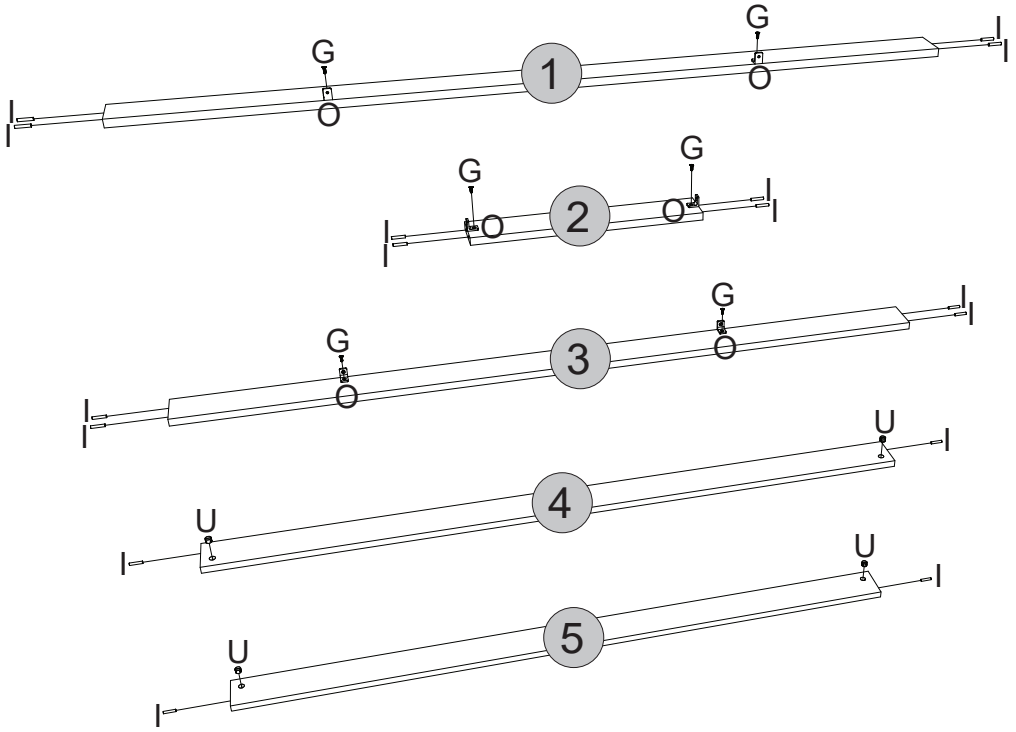

LISTA DE PEÇAS

Nº PEÇA	VOL.	CÓD. IND.	DESCRIÇÃO	QTD	DIMENSÕES (mm)			PESO UNT (KG)
					COMP.	LARG.	ESP.	
01	2/3	03272410	Rodapé Frontal	1	1479	73	15	1,1
02	2/3	03302681	Travessa do Rodapé	1	444	73	15	0,3
03	2/3	03272411	Rodapé Traseiro	1	1479	73	15	1,1
04	2/3	03302679	Travessa Base Frontal	1	1479	80	15	1,2
05	2/3	03302680	Travessa Base Traseira	1	1479	80	15	1,2
06	2/3	03062341	Divisão das Gavetas	1	463	480	15	2,2
07	1/3	03158885	Lateral Esquerda	1	2055	480	15	9,8
08	2/3	03295437	Tampo das Gavetas	1	1479	480	15	7,0
09	2/3	03062340	Divisão	1	1489	480	15	7,1
10	2/3	03221553	Prateleira Superior	2	732	465	15	3,4
11	1/3	03158884	Lateral Direita	1	2055	480	15	9,8
12	1/3	03221552	Prateleira	4	732	400	15	2,9
13	2/3	03295436	Tampo	1	1510	497	15	7,4
14	3/3	03112920	Fundo	2	1508	451	3	3,0
15	1/3	03112921	Fundo Cru	2	482	751	3	0,9
16	1/3	03191454	Pé	6	110	50	50	0,2
17	3/3	03213404	Porta	4	1483	361	15	5,2
18	2/3	03010385	Aplique Maior	4	550	30	15	0,2
19	2/3	03010386	Aplique Traseiro Maior	4	550	85	12	0,4
20	1/3	03131950	Frente de Gaveta	2	726	190	15	1,2
21	1/3	03141005	Lado de Gaveta	4	350	122	12	0,3
22	2/3	03120918	Fundo de Gaveta Recortado	4	694	361	3	0,7
23	1/3	03241158	Ripa de Trás	2	707	122	12	0,7
24	1/3	03131951	Frente de Gaveta Maior	2	726	260	15	1,8
25	1/3	03141006	Lado de Gaveta Maior	4	350	180	12	0,5
26	1/3	03241159	Ripa de Trás Maior	2	707	180	12	1,0
27	2/3	03010382	Aplique	4	30	400	15	0,1
28	2/3	03010383	Aplique Traseiro	4	85	400	12	0,3

VISTA EXPLODIDA

VISTA COM PESO SUPORTADO E MEDIDAS EM MM

1

2

Observe:
Furos
pré-marcados

3

Observe:
Furos
pré-marcados

x30