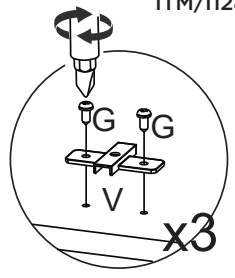

LISTA DE PEÇAS

Nº PEÇA	VOL.	CÓD. IND.	DESCRIÇÃO	QTD	DIMENSÕES (mm)			PESO UNT (KG)
					COMP.	LARG.	ESP.	
01	2/3	03272410	Rodapé Frontal	1	1479	73	15	1,1
02	2/3	03302681	Travessa do Rodapé	1	444	73	15	0,3
03	2/3	03272411	Rodapé Traseiro	1	1479	73	15	1,1
04	2/3	03302679	Travessa Base Frontal	1	1479	80	15	1,2
05	2/3	03302680	Travessa Base Traseira	1	1479	80	15	1,2
06	2/3	03062341	Divisão das Gavetas	1	463	480	15	2,2
07	1/3	03158885	Lateral Esquerda	1	2055	480	15	9,8
08	2/3	03295437	Tampo das Gavetas	1	1479	480	15	7,0
09	2/3	03062340	Divisão	1	1489	480	15	7,1
10	2/3	03221553	Prateleira Superior	2	732	465	15	3,4
11	1/3	03158884	Lateral Direita	1	2055	480	15	9,8
12	1/3	03221552	Prateleira	4	732	400	15	2,9
13	2/3	03295436	Tampo	1	1510	497	15	7,4
14	3/3	03112920	Fundo	2	1508	451	3	3,0
15	1/3	03112921	Fundo Cru	2	482	751	3	0,9
16	1/3	03191454	Pé	6	110	50	50	0,2
17	3/3	03213404	Porta	4	1483	361	15	5,2
18	2/3	03010385	Aplique Maior	4	550	30	15	0,2
19	2/3	03010386	Aplique Traseiro Maior	4	550	85	12	0,4
20	1/3	03131950	Frente de Gaveta	2	726	190	15	1,2
21	1/3	03141005	Lado de Gaveta	4	350	122	12	0,3
22	2/3	03120918	Fundo de Gaveta Recortado	4	694	361	3	0,7
23	1/3	03241158	Ripa de Trás	2	707	122	12	0,7
24	1/3	03131951	Frente de Gaveta Maior	2	726	260	15	1,8
25	1/3	03141006	Lado de Gaveta Maior	4	350	180	12	0,5
26	1/3	03241159	Ripa de Trás Maior	2	707	180	12	1,0
27	2/3	03010382	Aplique	4	30	400	15	0,1
28	2/3	03010383	Aplique Traseiro	4	85	400	12	0,3

VISTA EXPLODIDA

VISTA COM PESO SUPORTADO E MEDIDAS EM MM

1

2

Observe:
Furos
pré-marcados

3

Observe:
Furos
pré-marcados

x30