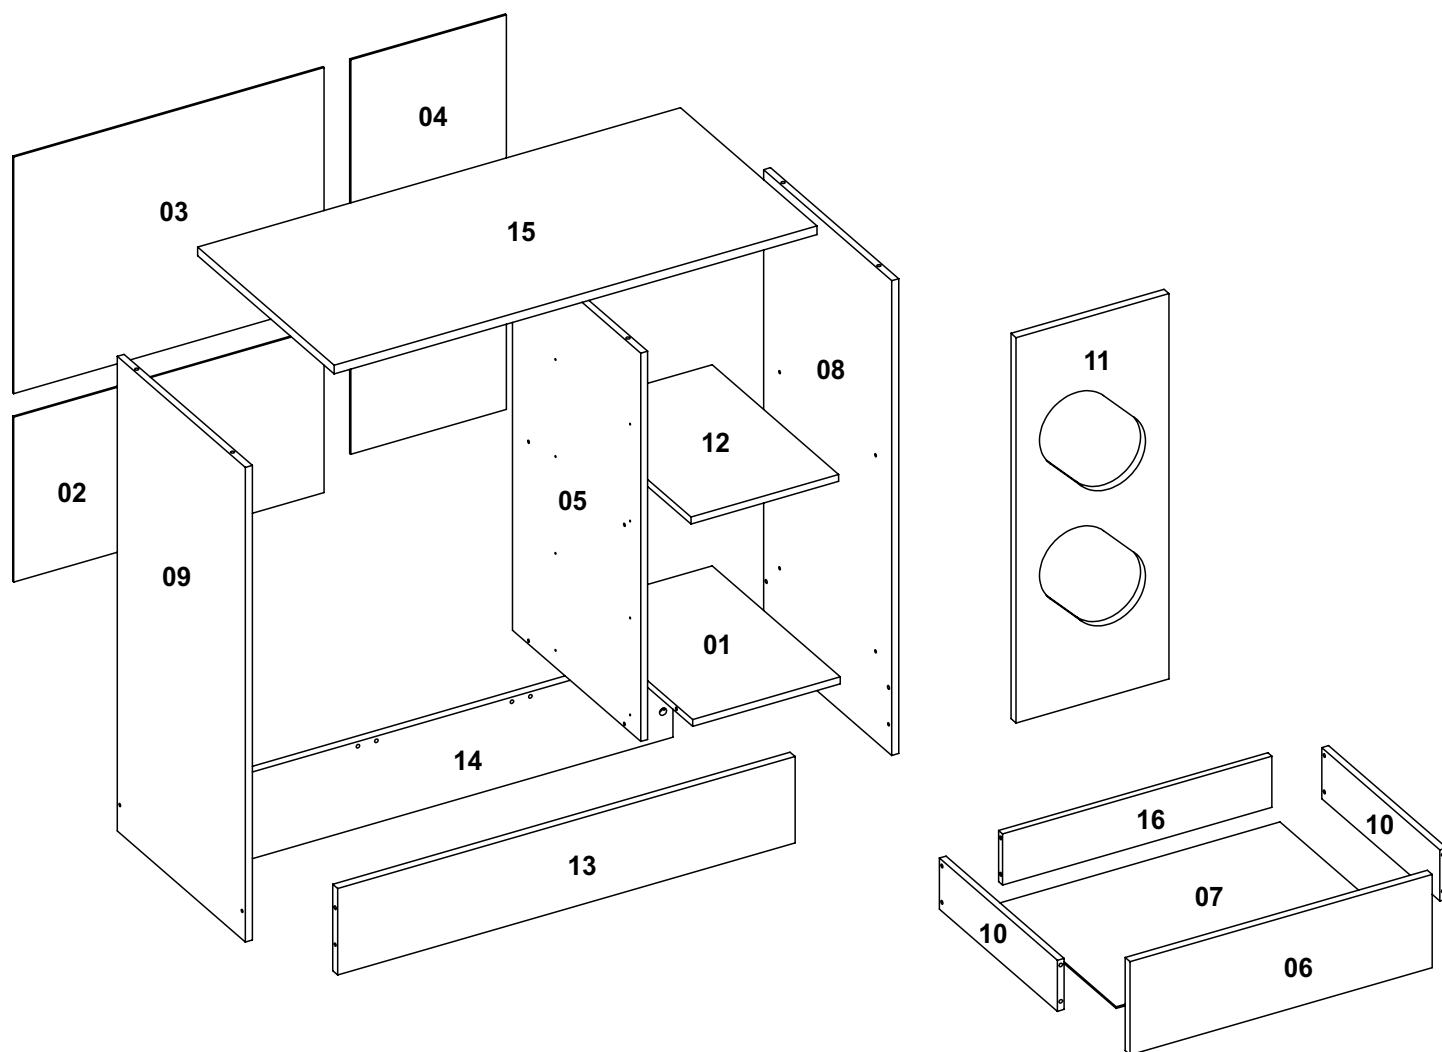

## Lista das Peças

Nº DA PEÇA	DESCRIÇÃO	QTD	CÓD. BRANCO
1	CHAPÉU 256X385X12	1	27338
2	COSTA 538X286X3	1	27375
3	COSTA 540X410X3	1	24531
4	COSTA 684X270X3	1	27376
5	DIVISÃO DIREITA 673X385X12	1	27373
6	FRENTE DE GAVETA 532X164X15	4	27324
7	FUNDO DE GAVETA 498X363X3	4	27332
8	LATERAL DIREITA 823X385X12	1	27374
9	LATERAL ESQUERDA 823X385X12	1	27372
10	LATERAL DE GAVETA 360X90X12	8	27319
11	PORTA 668X265X15	1	27377
12	PRATELEIRA 256X380X12	1	27344
13	RODAPÉ FRONTAL 793X150X15	1	27177
14	RODAPÉ TRASEIRO 793X150X15	1	25618
15	TAMPO 837X410X15	1	27379
16	TRASEIRO DE GAVETA 474X90X12	4	27321
17	VIDRO 438X190X3	1	27378