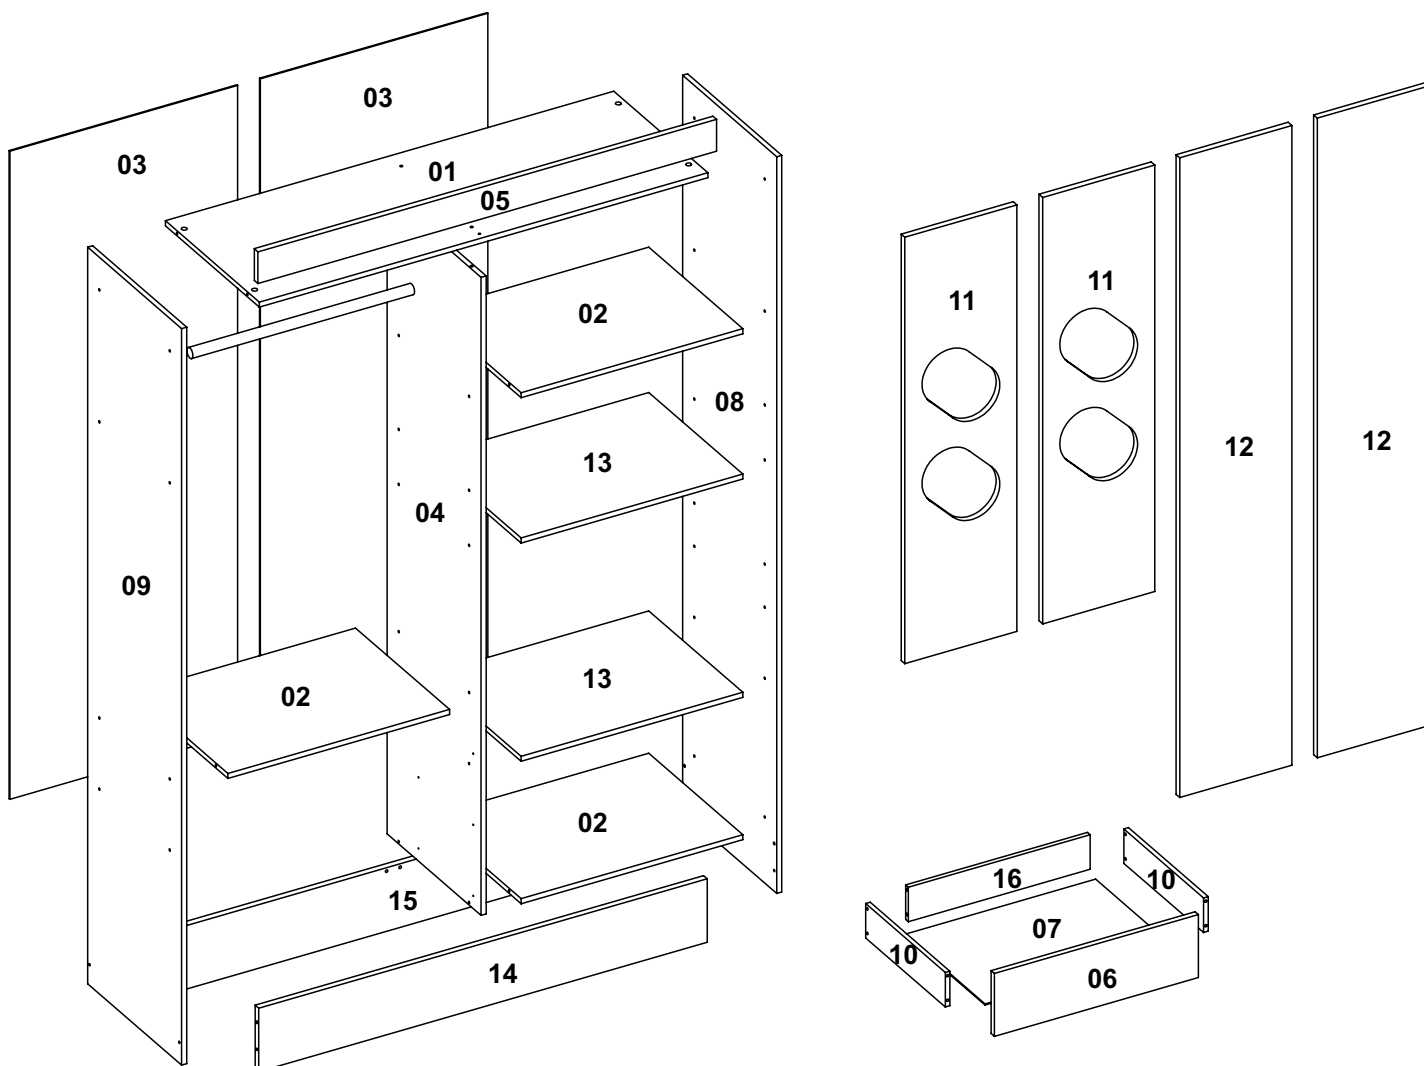

## Limpeza

Retire o pó com uma flanela seca e depois utilize um pano macio umedecido com água.

Não utilizar produtos químicos e abrasivos

90min

Nº DA PEÇA	DESCRIÇÃO	QTD	CÓD. BRANCO
1	CHAPÉU 1060X385X12	1	27310
2	CHAPÉU 524X385X12	3	27322
3	COSTA 1532X538X3	2	27323
4	DIVISÃO 1508X385X12	1	27312
5	ENCABEÇAMENTO 1084X75X15	1	27170
6	FRENTE DE GAVETA 532X164X15	3	27324
7	FUNDO DE GAVETA 498X363X3	3	27332
8	LATERAL DIREITA 1741X385X12	1	27313
9	LATERAL ESQUERDA 1741X385X12	1	27316
10	LATERAL DE GAVETA 360X90X12	6	27319
11	PORTA 1008X265X15	2	27327
12	PORTA 1512X265X15	2	27328
13	PRATELEIRA 524X385X12	2	27320
14	RODAPÉ FRONTAL 1060X150X15	1	27169
15	RODAPÉ TRASEIRO 1060X150X15	1	25625
16	TRASEIRO DE GAVETA 474X90X12	3	27321
17	VIDRO 630X190X3	2	4836