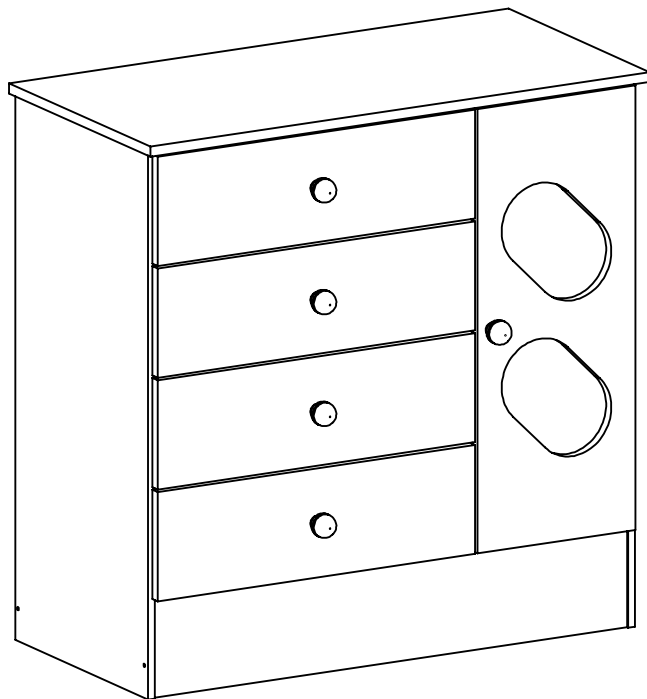

CÔMODA STOP C01445

Siga Móveis Rodial

Parabéns

Você acabou de receber um produto exclusivo da Móveis Rodial!

Informações Úteis

É recomendada a prévia leitura de toda a instrução de montagem e conferência das peças e componentes antes de iniciar a montagem do produto.

A montagem do produto deverá ser feita em superfície limpa e plana. Aconselhamos utilizar a embalagem do produto para forrar o chão a fim de não danificar o produto.

Durante a montagem evite batidas e contato com objetos cortantes. Observar as cargas máximas suportado pelo produto.

Limpeza

Retire o pó com uma flanela seca e depois utilize um pano macio umedecido com água.

Não utilizar produtos químicos e abrasivos

90min