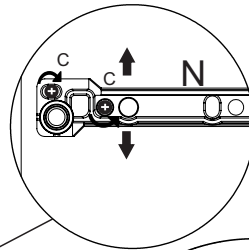

Atenção

Caso seja necessário ajustar a gaveta, retire o parafuso da frente da corrediça e ajuste para cima ou para baixo e realiza a fixação em outra furação na corrediça.