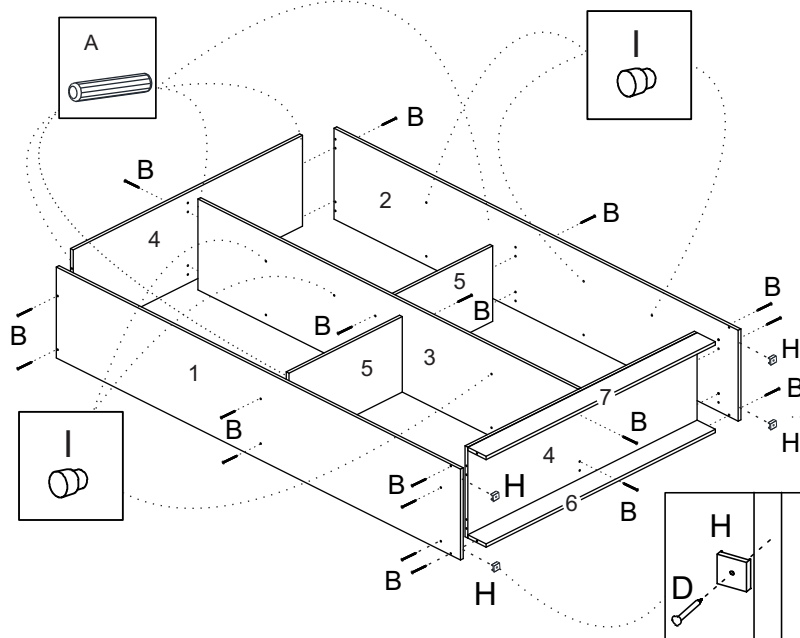

MANUAL DE MONTAGEM

ARMÁRIO RIVERA
4 PORTAS
REF. AR 560

A		Cavilhas 6 x 30
B		Parafuso 3,5 X 40
C		Parafuso 3,5 X 12
D		Prego 10 x 10 c/c
E		Puxador
F		Parafuso 3,5 X 30 Flange
G		Dobradiça 26mm
H		Sapata
I		Suporte Prateleira
J		Perfil "H"
K		Calço para dobradiça
L		Cantoneira
M		Fixador de Fundo