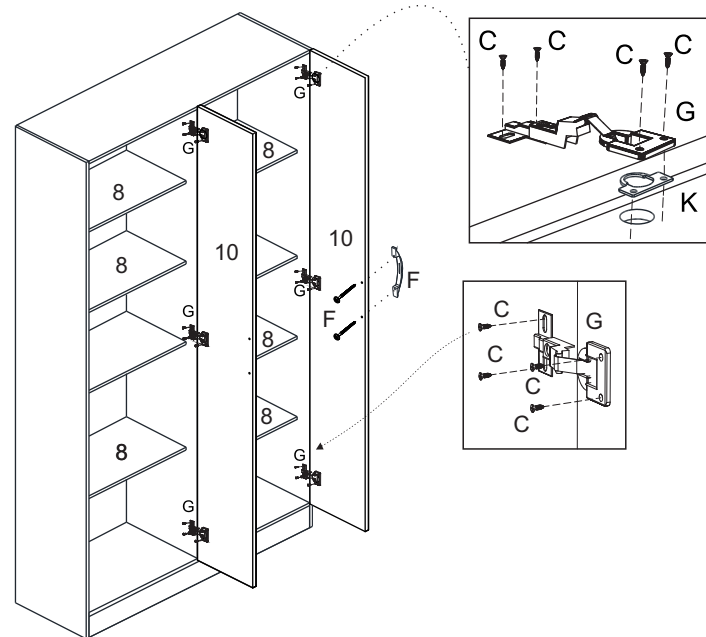

MANUAL DE MONTAGEM

ARMÁRIO RIVERA
4 PORTAS
REF. AR 560

A		Cavilhas 6 x 30
B		Parafuso 3,5 X 40
C		Parafuso 3,5 X 12
D		Prego 10 x 10 c/c
E		Puxador
F		Parafuso 3,5 X 30 Flange
G		Dobradiça 26mm
H		Sapata
I		Suporte Prateleira
J		Perfil "H"
K		Calço para dobradiça
L		Cantoneira
M		Fixador de Fundo