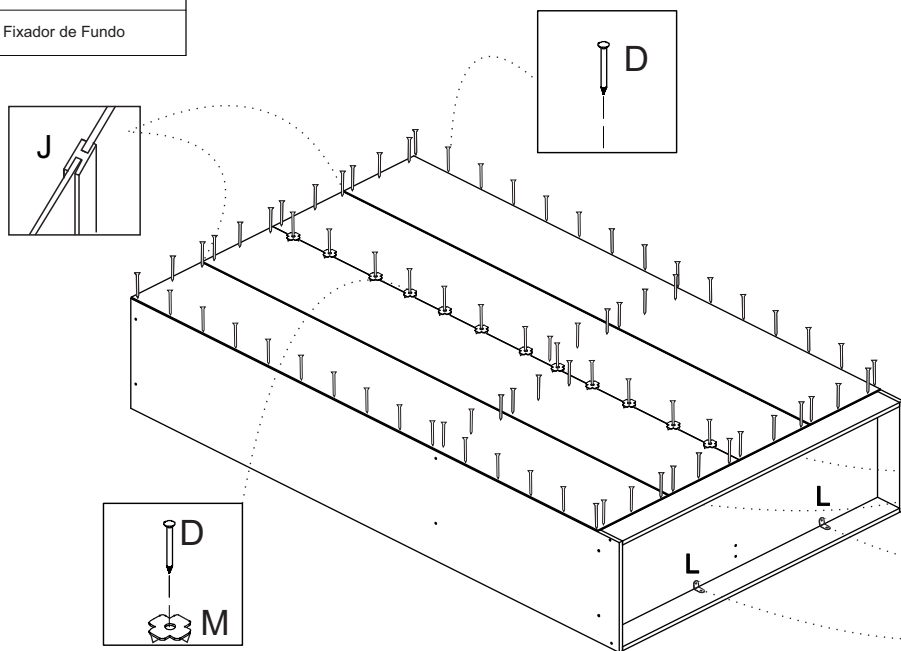

MANUAL DE MONTAGEM

ARMÁRIO RIVERA
4 PORTAS
REF. AR 560

A		Cavilhas 6 x 30
B		Parafuso 3,5 X 40
C		Parafuso 3,5 X 12
D		Prego 10 x 10 c/c
E		Puxador
F		Parafuso 3,5 X 30 Flange
G		Dobradiça 26mm
H		Sapata
I		Suporte Prateleira
J		Perfil "H"
K		Calço para dobradiça
L		Cantoneira
M		Fixador de Fundo