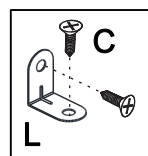

MANUAL DE MONTAGEM

ARMÁRIO RIVERA
4 PORTAS
REF. AR 560

A		Cavilhas 6 x 30
B		Parafuso 3,5 X 40
C		Parafuso 3,5 X 12
D		Prego 10 x 10 c/c
E		Puxador
F		Parafuso 3,5 X 30 Flange
G		Dobradiça 26mm
H		Sapata
I		Suporte Prateleira
J		Perfil "H"
K		Calço para dobradiça
L		Cantoneira
M		Fixador de Fundo