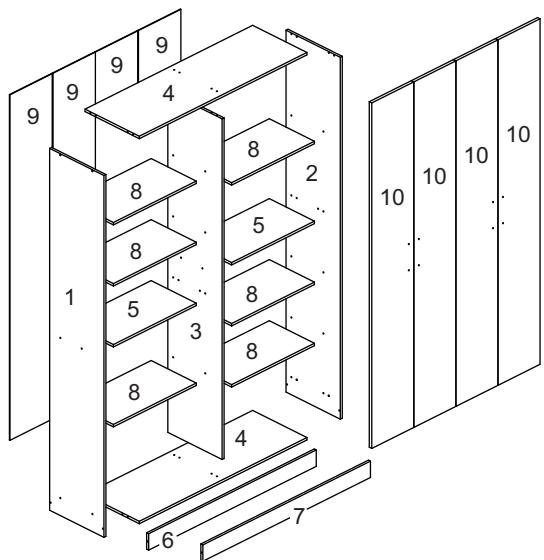

MANUAL DE MONTAGEM

ARMÁRIO RIVERA
4 PORTAS
REF. AR 560

A		Cavilhas 6 x 30
B		Parafuso 3,5 X 40
C		Parafuso 3,5 X 12
D		Prego 10 x 10 c/c
E		Puxador
F		Parafuso 3,5 X 30 Flange
G		Dobradiça 26mm
H		Sapata
I		Suporte Prateleira
J		Perfil "H"
K		Calço para dobradiça
L		Cantoneira
M		Fixador de Fundo