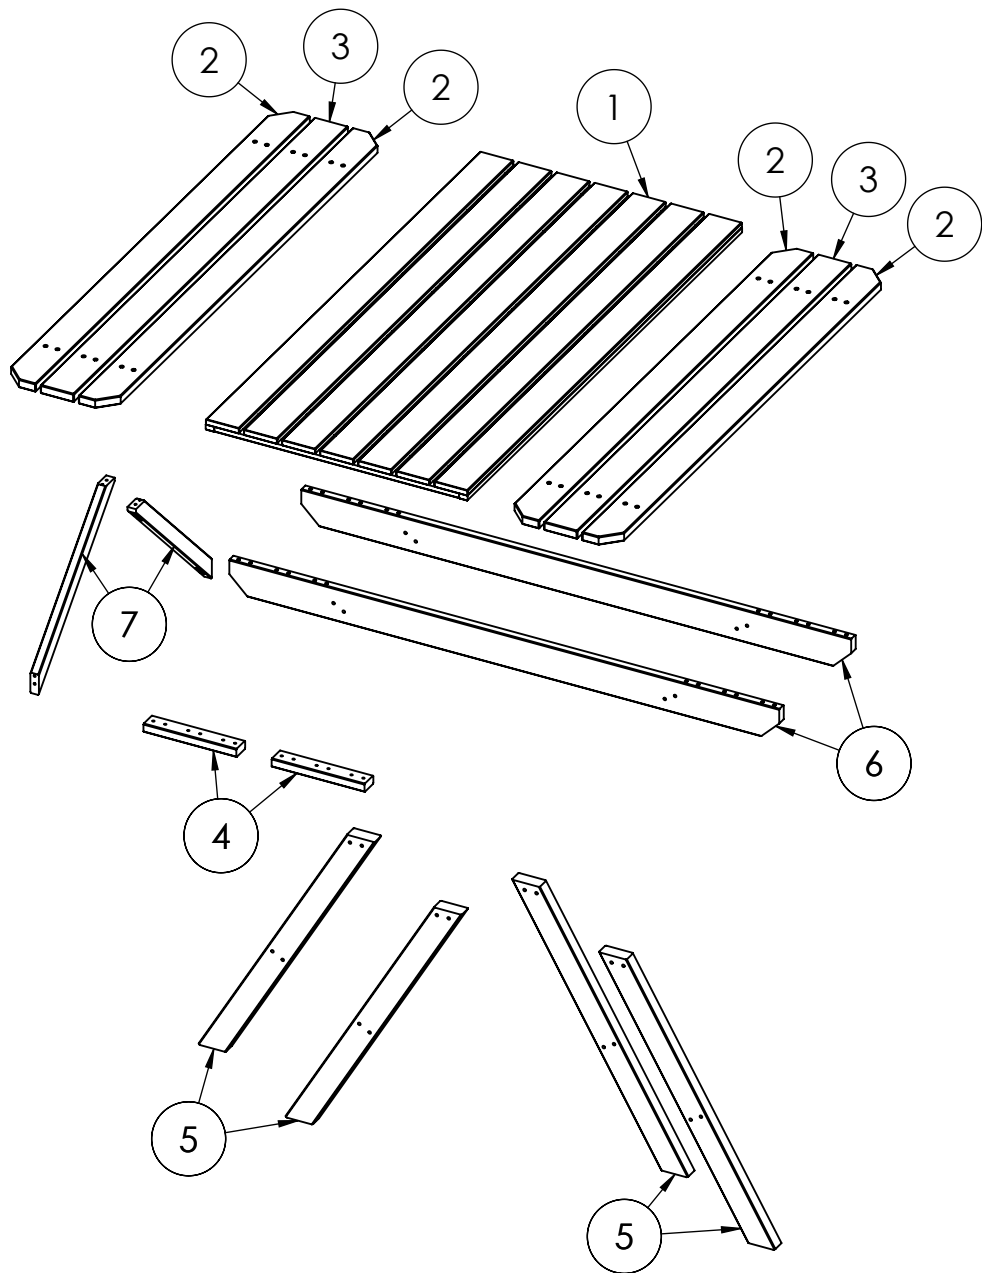

A		Ø1/4"x70mm 703.007.007	16
B		Ø1/4" c/trava 705.004.001	16
C		Arruela M8 Lisa 702.001.004	16
D		Ø5x50mm 703.017.015	28
E		Ø5x35mm 703.017.011	16
F		709.003.003	01

Ferramentas necessárias (não fornecidas) / Needed Tools (not provided)

			
Martelo Borracha Rubber Hammer	Chave de Fenda Cruzada Phillips Screwdriver	Chave de Boca Wrench	Parafusadeira Elétrica Electric Screwdriver

1° (2x)

2° (2x)

3° (2x)

4°

5° (2x)