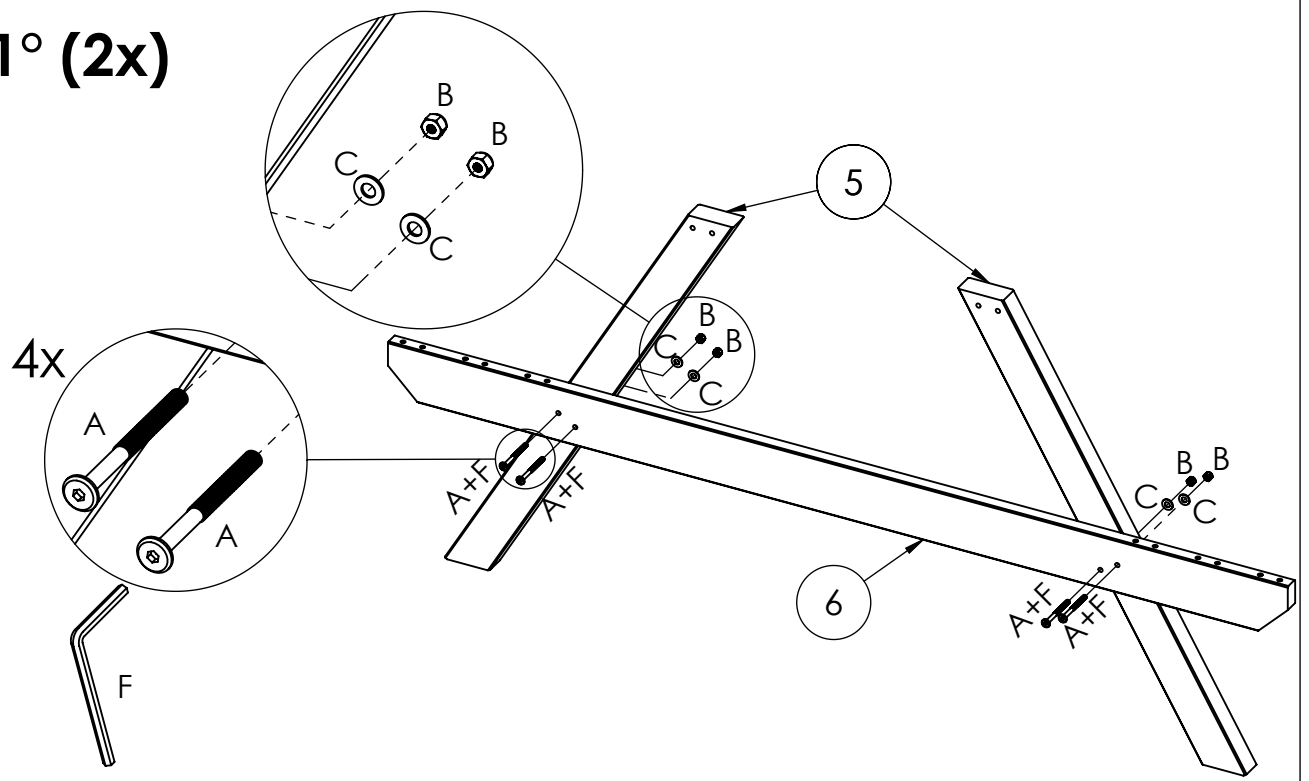

A		Ø1/4"x70mm 703.007.007	16
B		Ø1/4" c/trava 705.004.001	16
C		Arruela M8 Lisa 702.001.004	16
D		Ø5x50mm 703.017.015	28
E		Ø5x35mm 703.017.011	16
F		709.003.003	01

Ferramentas necessárias (não fornecidas) / Needed Tools (not provided)

			
Martelo Borracha Rubber Hammer	Chave de Fenda Cruzada Phillips Screwdriver	Chave de Boca Wrench	Parafusadeira Elétrica Electric Screwdriver

1° (2x)

2° (2x)

3° (2x)

4°

5° (2x)