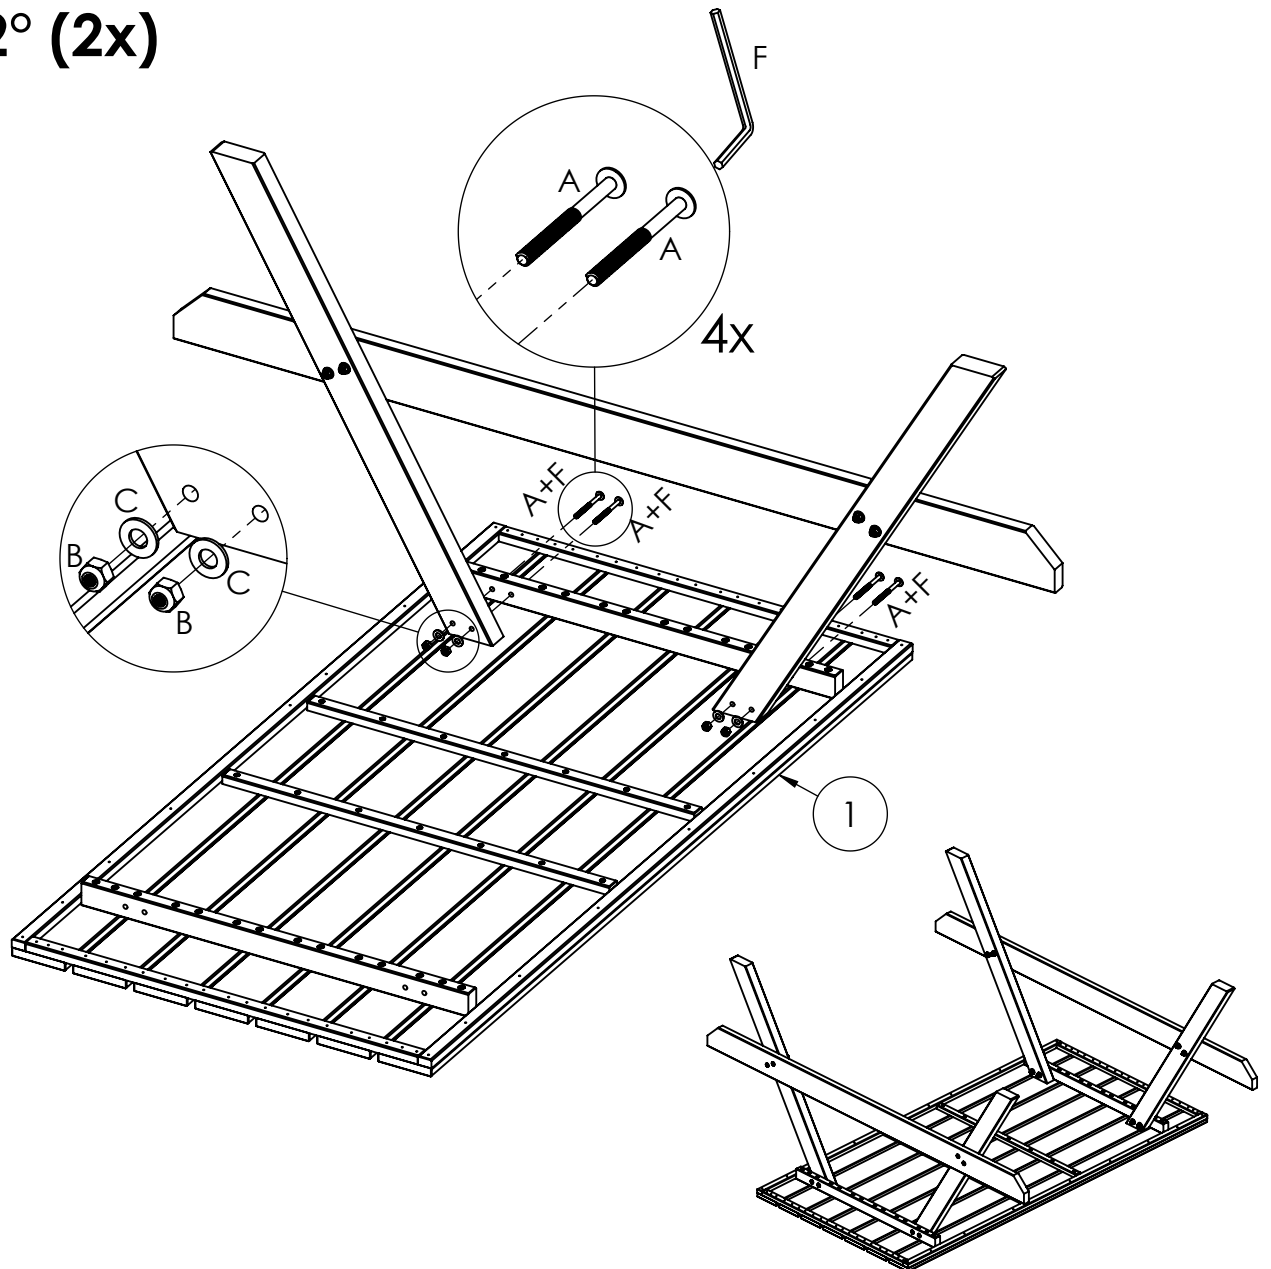

A		Ø1/4"x70mm 703.007.007	16
B		Ø1/4" c/trava 705.004.001	16
C		Arruela M8 Lisa 702.001.004	16
D		Ø5x50mm 703.017.015	28
E		Ø5x35mm 703.017.011	16
F		709.003.003	01

Ferramentas necessárias (não fornecidas) / Needed Tools (not provided)

			
Martelo Borracha Rubber Hammer	Chave de Fenda Cruzada Phillips Screwdriver	Chave de Boca Wrench	Parafusadeira Elétrica Electric Screwdriver

1° (2x)

2° (2x)

3° (2x)

4°

5° (2x)