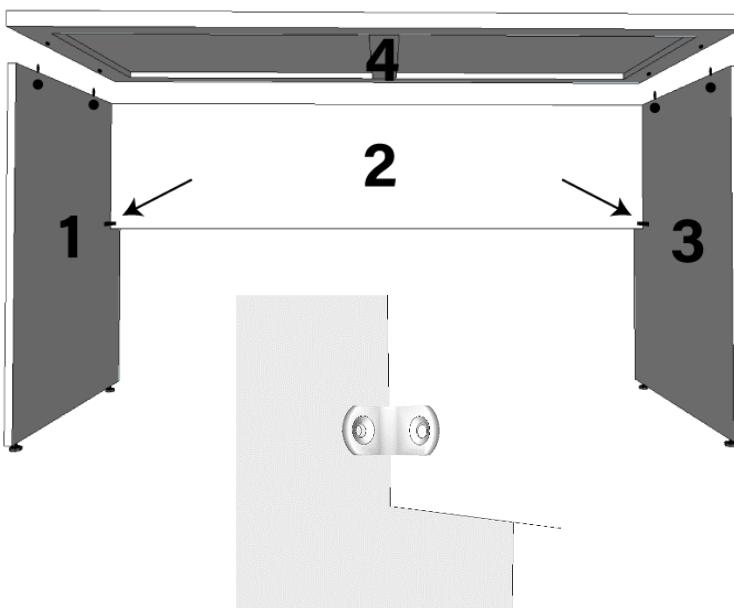

VISTA EXPLODIDA	PEÇA	DESCRIÇÃO DA PEÇA	QUANTIDADE
	1	PE PAINEL	1
	2	SAIA	1
	3	PE PAINEL	1
	4	TAMPO MESA	1

PASSO 01

FIXAR A BUCHA DA SAPATA "B1" NOS PÉS "1 E 3" E DEPOIS APERTAR A SAPATA "S1".

PASSO 02

FIXAR SAIA "2" NOS PÉS "1" E "3".

USE HASTE MINIFIX "M2" NOS PÉS "1 E 3", DEPOIS FIXE O TAMBOR MINIFIX "M1" NA SAIA "2" E APORTE AMBOS OS LADOS.

PASSO 03

OBSERVE QUE O TAMPO "4" APRESENTA FUIROS NAS EXTREMIDADES.

FIXE HASTE MINIFIX "M2" NO TAMPO "4" USANDO CHAVE PHILLIPS.

PASSO 04

POSICIONE O TAMPO "4" SOBRE OS PÉS "1 E 3", DE ACORDO COM QUE AS HASTES MINIFIX "M2" DO TAMPO ENCAIXEM NOS FUIROS DOS PÉS "1" E "3".

OBSERVE QUE NA PARTE INTERNA DOS PÉS HÁ DOIS FUIROS PARA ENCAIXAR O TAMBOR MINIFIX "M1".