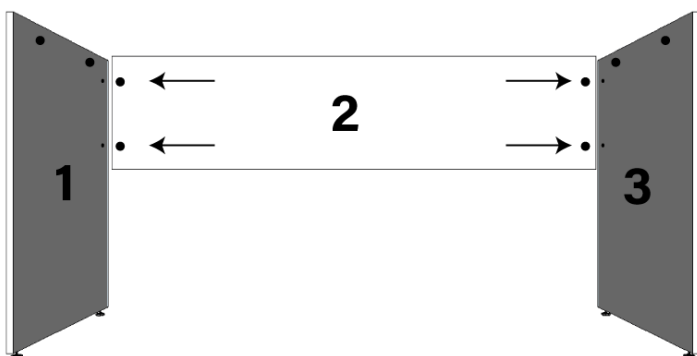

MANUAL DE MONTAGEM MESA RETA 30MM PE PAINEL

ACESSÓRIOS

A1	ADESIVO TAPA FURO		8
B1	BUCHA M6X10		4
C8	CANTONEIRA EM L 13X13		2
M1	TAMBOR MINIFIX		8
M2	HASTE MINIFIX ROSCA SOBERBA		8
P1	PARAFUSO 3,5X14		4
S1	SAPATA M6X14		4

VISTA EXPLODIDA	PEÇA	DESCRIÇÃO DA PEÇA	QUANTIDADE
	1	PE PAINEL	1
	2	SAIA	1
	3	PE PAINEL	1
	4	TAMPO MESA	1

PASSO 01

FIXAR A BUCHA DA SAPATA "B1" NOS PÉS "1 E 3" E DEPOIS APERTAR A SAPATA "S1".

PASSO 02

FIXAR SAIA "2" NOS PÉS "1" E "3".

USE HASTE MINIFIX "M2" NOS PÉS "1 E 3", DEPOIS FIXE O TAMBOR MINIFIX "M1" NA SAIA "2" E APORTE AMBOS OS LADOS.

PASSO 03

OBSERVE QUE O TAMPO "4" APRESENTA FUIROS NAS EXTREMIDADES.

FIXE HASTE MINIFIX "M2" NO TAMPO "4" USANDO CHAVE PHILLIPS.