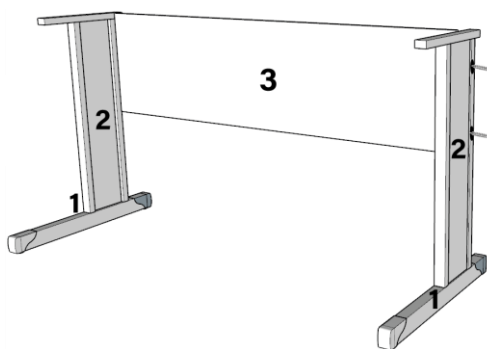

MANUAL DE MONTAGEM MESA RETA 15MM PE METAL 1200X600

ACESSÓRIOS

A2	TAMPA PLASTICA 13MM		4
C8	CANTONEIRA EM L 13X13		2
P1	PARAFUSO 3,5X14		8
P4	PARAFUSO 5.8 ESTRUTURAL 7X60		4
P8	PARAFUSO CABEÇA PANELA 6X30		4

VISTA EXPLODIDA	PEÇA	DESCRIÇÃO DA PEÇA	QUANTIDADE
	1	PÉ METALICO	2
	2	COLUNA	1
	3	SAIA	1
	4	TAMPO MESA RETA	1

PASSO 03

FIXAR COLUNA "2" NO PÉ "1" USANDO PARAFUSO "P1".

PASSO 04

FIXAR SAIA "3" NOS PÉS "1" USANDO PARAFUSO "P4".

PASSO 03

FIXAR TAMPO "4" USANDO PARAFUSO "P8" NOS PÉS "1".

PASSO 04

FIXAR A SAIA "3" NO TAMPO "4" USANDO CANTONEIRA EM L 13X13 "C8" + PARAFUSO 3,5X14 "P1".

MONTAGEM PRODUTO PRONTO

Agora que você já comprou o seu móvel, ele merece ser montado do jeito certo.