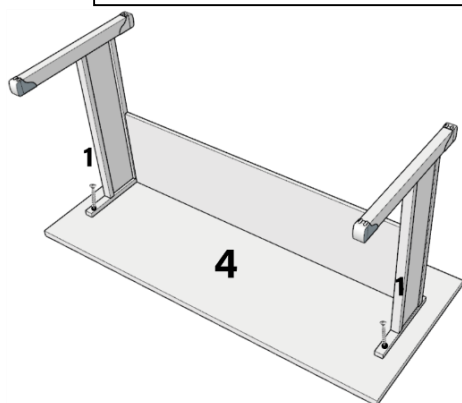

VISTA EXPLODIDA	PEÇA	DESCRIÇÃO DA PEÇA	QUANTIDADE
	1	PÉ METALICO	2
	2	COLUNA	1
	3	SAIA	1
	4	TAMPO MESA RETA	1

PASSO 03

FIXAR COLUNA "2" NO PÉ "1" USANDO PARAFUSO "P1".

PASSO 04

FIXAR SAIA "3" NOS PÉS "1" USANDO PARAFUSO "P4".

PASSO 03

FIXAR TAMPO "4" USANDO PARAFUSO "P8" NOS PÉS "1".

PASSO 04

FIXAR A SAIA "3" NO TAMPO "4" USANDO CANTONEIRA EM L 13X13 "C8" + PARAFUSO 3,5X14 "P1".

MONTAGEM PRODUTO PRONTO

Agora que você já comprou o seu móvel, ele merece ser montado do jeito certo.