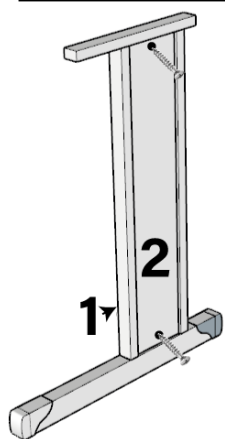

MANUAL DE MONTAGEM MESA RETA 15MM PE METAL 1200X600

ACESSÓRIOS

A2	TAMPA PLASTICA 13MM		4
C8	CANTONEIRA EM L 13X13		2
P1	PARAFUSO 3,5X14		8
P4	PARAFUSO 5.8 ESTRUTURAL 7X60		4
P8	PARAFUSO CABEÇA PANELA 6X30		4

VISTA EXPLODIDA	PEÇA	DESCRIÇÃO DA PEÇA	QUANTIDADE
	1	PÉ METALICO	2
	2	COLUNA	1
	3	SAIA	1
	4	TAMPO MESA RETA	1

PASSO 03

FIXAR COLUNA "2" NO PÉ "1" USANDO PARAFUSO "P1".

PASSO 04

FIXAR SAIA "3" NOS PÉS "1" USANDO PARAFUSO "P4".

PASSO 03

FIXAR TAMPO "4" USANDO PARAFUSO "P8" NOS PÉS "1".

PASSO 04

FIXAR A SAIA "3" NO TAMPO "4" USANDO CANTONEIRA EM L 13X13 "C8" + PARAFUSO 3,5X14 "P1".

MONTAGEM PRODUTO PRONTO

Agora que você já comprou o seu móvel, ele merece ser montado do jeito certo.