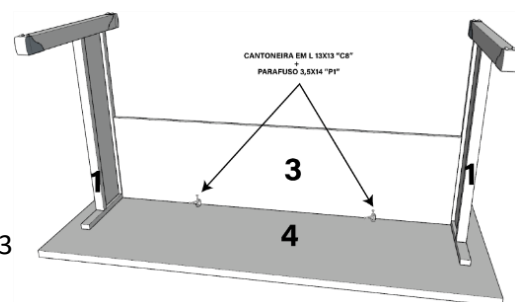

VISTA EXPLODIDA	PEÇA	DESCRIÇÃO DA PEÇA	QUANTIDADE
	1	PÉ METALICO	2
	2	COLUNA	1
	3	SAIA	1
	4	TAMPO MESA RETA	1

PASSO 03

FIXAR COLUNA "2" NO PÉ "1" USANDO PARAFUSO "P1".

PASSO 04

FIXAR SAIA "3" NOS PÉS "1" USANDO PARAFUSO "P4".

PASSO 03

FIXAR TAMPO "4" USANDO PARAFUSO "P8" NOS PÉS "1".

PASSO 04

FIXAR A SAIA "3" NO TAMPO "4" USANDO CANTONEIRA EM L 13X13 "C8" + PARAFUSO 3,5X14 "P1".

MONTAGEM PRODUTO PRONTO

Agora que você já comprou o seu móvel, ele merece ser montado do jeito certo.