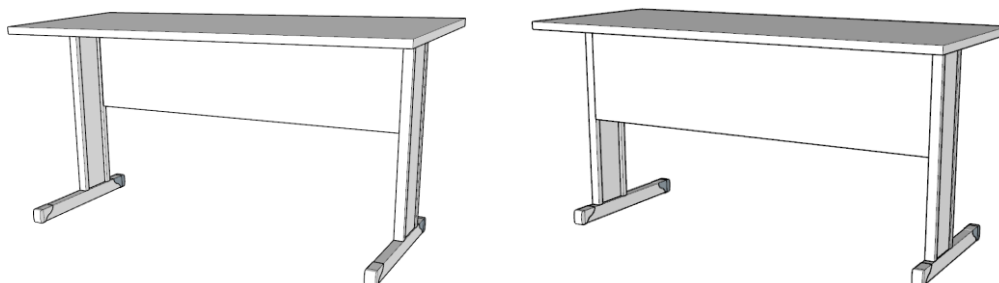

VISTA EXPLODIDA	PEÇA	DESCRIÇÃO DA PEÇA	QUANTIDADE
	1	PÉ METALICO	2
	2	COLUNA	1
	3	SAIA	1
	4	TAMPO MESA RETA	1

PASSO 03

FIXAR COLUNA "2" NO PÉ "1" USANDO PARAFUSO "P1".

PASSO 04

FIXAR SAIA "3" NOS PÉS "1" USANDO PARAFUSO "P4".

PASSO 03

FIXAR TAMPO "4" USANDO PARAFUSO "P8" NOS PÉS "1".

PASSO 04

FIXAR A SAIA "3" NO TAMPO "4" USANDO CANTONEIRA EM L 13X13 "C8" + PARAFUSO 3,5X14 "P1".

MONTAGEM PRODUTO PRONTO

Agora que você já comprou o seu móvel, ele merece ser montado do jeito certo.