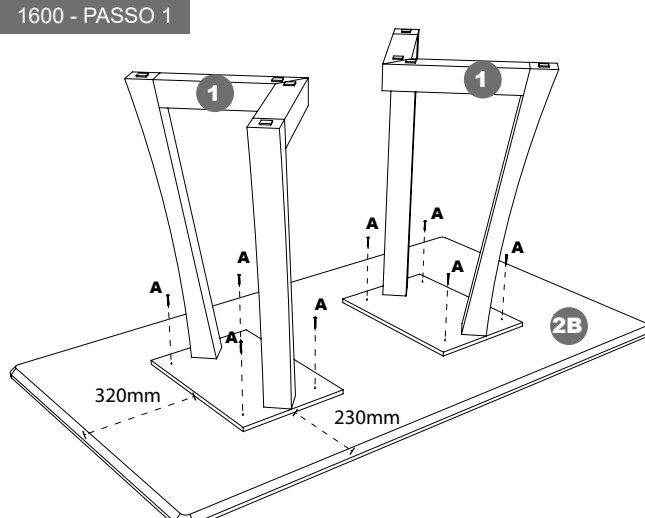

MESA ANNA RETANGULAR 1360, 1600 E 2000

FICHA TÉCNICA

CÓDIGO DE PEÇAS

FERRAMENTA NECESSÁRIA

Nº	DESCRIÇÃO	MEDIDAS(mm)	QUANT.	ÂMBAR / PRETO	ÂMBAR / OFF-WHITE
1	Base Anna Retangular	630 x 365 x 772	2	1011035137	1011035137
2A	Tampo 1360	1360 x 900 x 30	1	1011159129	1011159152
2B	Tampo 1600	1600 x 900 x 30	1	1011157129	1011157152
2C	Tampo 2000	2000 x 1000 x 30	1	1011158229	1011158252

Chave Philips

FERRAGENS E ACESSÓRIOS

1360 - PASSO 1

ATENÇÃO:

- O vidro já está colado no tampo da mesa.
 - Verifique o tamanho do tampo da mesa. Caso as dimensões seja diferentes de 1360x900mm, procure o passo adequado ao seu tampo de mesa.
 Centralize as bases (1) no tampo da mesa (2A) seguindo as medidas indicadas no desenho. Depois fixe as bases utilizando os parafusos 4,5x30 (A).

1600 - PASSO 1

ATENÇÃO:

- O vidro já está colado no tampo da mesa.
 - Verifique o tamanho do tampo da mesa. Caso as dimensões seja diferentes de 1600x900mm, procure o passo adequado ao seu tampo de mesa.
 Centralize as bases (1) no tampo da mesa (2B) seguindo as medidas indicadas no desenho. Depois fixe as bases utilizando os parafusos 4,5x30 (A).

2000 - PASSO 1

ATENÇÃO:

- O vidro já está colado no tampo da mesa.
 - Verifique o tamanho do tampo da mesa. Caso as dimensões seja diferentes de 2000x1000mm, procure o passo adequado ao seu tampo de mesa.
 Centralize as bases (1) no tampo da mesa (2C) seguindo as medidas indicadas no desenho. Depois fixe as bases utilizando os parafusos 4,5x30 (A).