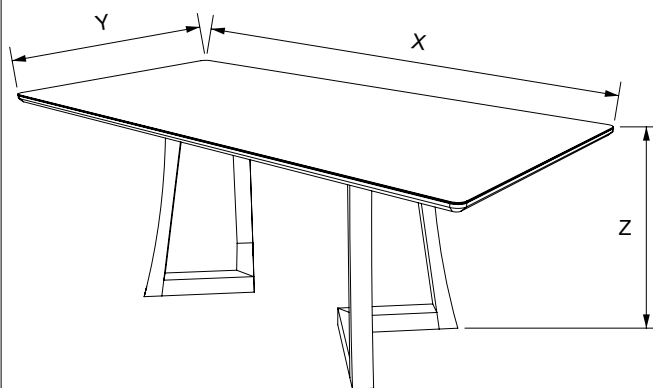

Medidas finais do produto (X x Y x Zmm)

Mesa Anna 1360: 1360x900x805mm
Mesa Anna 1600: 1600x900x805mm
Mesa Anna 2000: 2000x1000x805mm

Sonetto
MÓVEIS

Rod. SC 283, Km 03, Chapecó - SC. Telefone: (49) 3324-1186