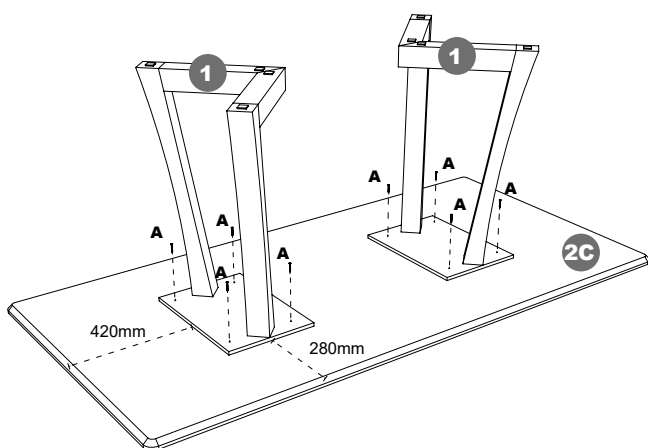

MESA ANNA RETANGULAR 1360, 1600 E 2000

FICHA TÉCNICA

CÓDIGO DE PEÇAS

FERRAMENTA NECESSÁRIA

Nº	DESCRIÇÃO	MEDIDAS(mm)	QUANT.	ÂMBAR / PRETO	ÂMBAR / OFF-WHITE
1	Base Anna Retangular	630 x 365 x 772	2	1011035137	1011035137
2A	Tampo 1360	1360 x 900 x 30	1	1011159129	1011159152
2B	Tampo 1600	1600 x 900 x 30	1	1011157129	1011157152
2C	Tampo 2000	2000 x 1000 x 30	1	1011158229	1011158252

Chave Philips

FERRAGENS E ACESSÓRIOS

1360 - PASSO 1

ATENÇÃO:

- O vidro já está colado no tampo da mesa.
 - Verifique o tamanho do tampo da mesa. Caso as dimensões seja diferentes de 1360x900mm, procure o passo adequado ao seu tampo de mesa.
 Centralize as bases (1) no tampo da mesa (2A) seguindo as medidas indicadas no desenho. Depois fixe as bases utilizando os parafusos 4,5x30 (A).

1600 - PASSO 1

ATENÇÃO:

- O vidro já está colado no tampo da mesa.
 - Verifique o tamanho do tampo da mesa. Caso as dimensões seja diferentes de 1600x900mm, procure o passo adequado ao seu tampo de mesa.
 Centralize as bases (1) no tampo da mesa (2B) seguindo as medidas indicadas no desenho. Depois fixe as bases utilizando os parafusos 4,5x30 (A).

2000 - PASSO 1

ATENÇÃO:

- O vidro já está colado no tampo da mesa.
 - Verifique o tamanho do tampo da mesa. Caso as dimensões seja diferentes de 2000x1000mm, procure o passo adequado ao seu tampo de mesa.
 Centralize as bases (1) no tampo da mesa (2C) seguindo as medidas indicadas no desenho. Depois fixe as bases utilizando os parafusos 4,5x30 (A).