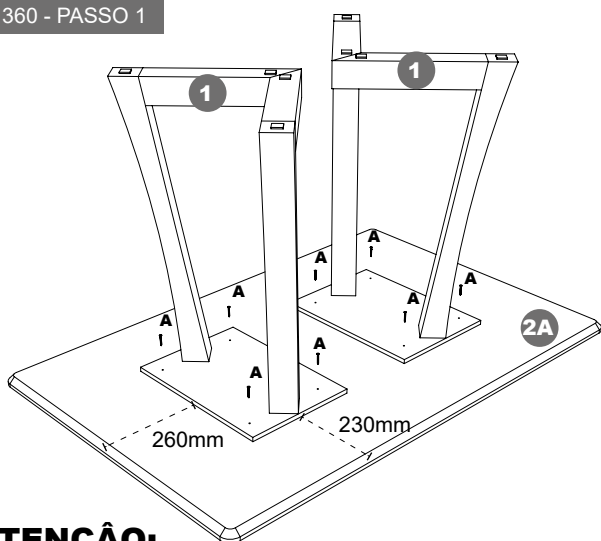

MESA ANNA RETANGULAR 1360, 1600 E 2000

FICHA TÉCNICA

CÓDIGO DE PEÇAS

FERRAMENTA NECESSÁRIA

Nº	DESCRIÇÃO	MEDIDAS(mm)	QUANT.	ÂMBAR / PRETO	ÂMBAR / OFF-WHITE
1	Base Anna Retangular	630 x 365 x 772	2	1011035137	1011035137
2A	Tampo 1360	1360 x 900 x 30	1	1011159129	1011159152
2B	Tampo 1600	1600 x 900 x 30	1	1011157129	1011157152
2C	Tampo 2000	2000 x 1000 x 30	1	1011158229	1011158252

Chave Philips

FERRAGENS E ACESSÓRIOS

1360 - PASSO 1

ATENÇÃO:

- O vidro já está colado no tampo da mesa.
 - Verifique o tamanho do tampo da mesa. Caso as dimensões seja diferentes de 1360x900mm, procure o passo adequado ao seu tampo de mesa.
 Centralize as bases (1) no tampo da mesa (2A) seguindo as medidas indicadas no desenho. Depois fixe as bases utilizando os parafusos 4,5x30 (A).

1600 - PASSO 1

ATENÇÃO:

- O vidro já está colado no tampo da mesa.
 - Verifique o tamanho do tampo da mesa. Caso as dimensões seja diferentes de 1600x900mm, procure o passo adequado ao seu tampo de mesa.
 Centralize as bases (1) no tampo da mesa (2B) seguindo as medidas indicadas no desenho. Depois fixe as bases utilizando os parafusos 4,5x30 (A).

2000 - PASSO 1

ATENÇÃO:

- O vidro já está colado no tampo da mesa.
 - Verifique o tamanho do tampo da mesa. Caso as dimensões seja diferentes de 2000x1000mm, procure o passo adequado ao seu tampo de mesa.
 Centralize as bases (1) no tampo da mesa (2C) seguindo as medidas indicadas no desenho. Depois fixe as bases utilizando os parafusos 4,5x30 (A).