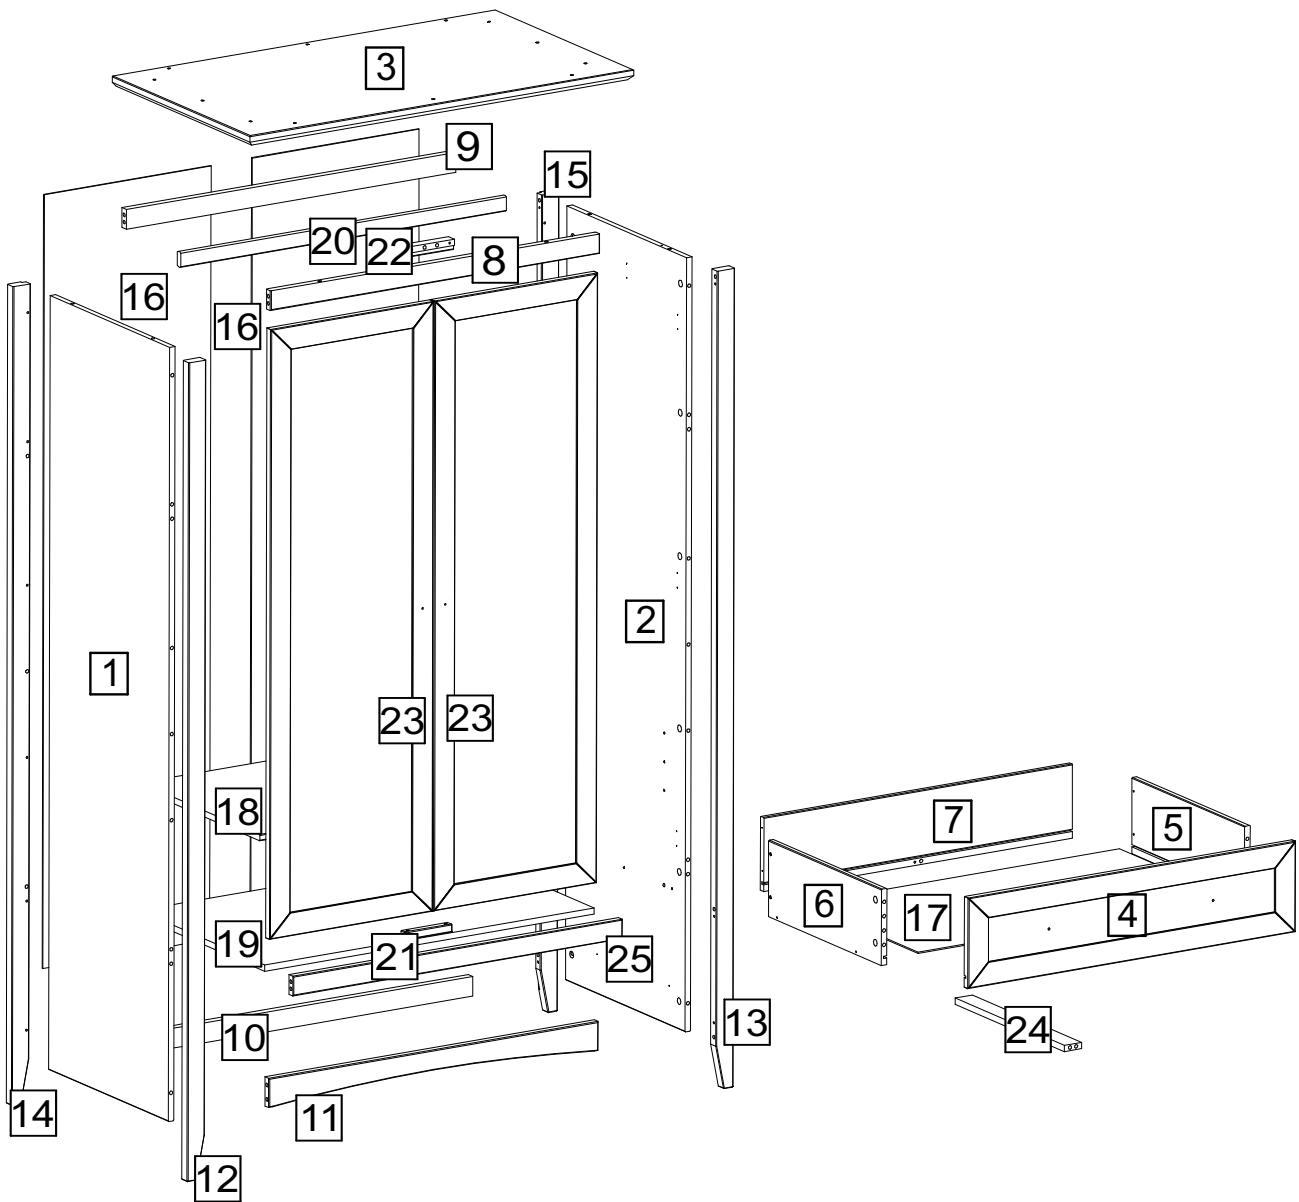

Manual de Montagem, Instalação e Uso do Produto

ARTEMOBILI
móveis com encaixe perfeito

Armário 2P + 1G

1	(1x)	1726 x 477 x 14	14	(1x)	1826 x 44 x 24
2	(1x)	1726 x 477 x 14	15	(1x)	1826 x 44 x 24
3	(1x)	975 x 550 x 24	16	(2x)	1725 x 424 x 3
4	(1x)	832 x 202 x 18	17	(1x)	799 x 451 x 3
5	(1x)	450 x 170 x 14	18	(1x)	835 x 480 x 14
6	(1x)	450 x 170 x 14	19	(1x)	837 x 502 x 14
7	(1x)	784 x 165 x 14	20	(1x)	827 x 35 x 14
8	(1x)	837 x 44 x 18	21	(1x)	120 x 18 x 18
9	(1x)	837 x 44 x 18	22	(1x)	120 x 24 x 24
10	(1x)	837 x 44 x 18	23	(2x)	1360 x 414 x 18
11	(1x)	837 x 44 x 18	24	(1x)	436 x 44 x 14
12	(1x)	1826 x 44 x 24	25	(1x)	837 x 44 x 18
13	(1x)	1826 x 44 x 24			