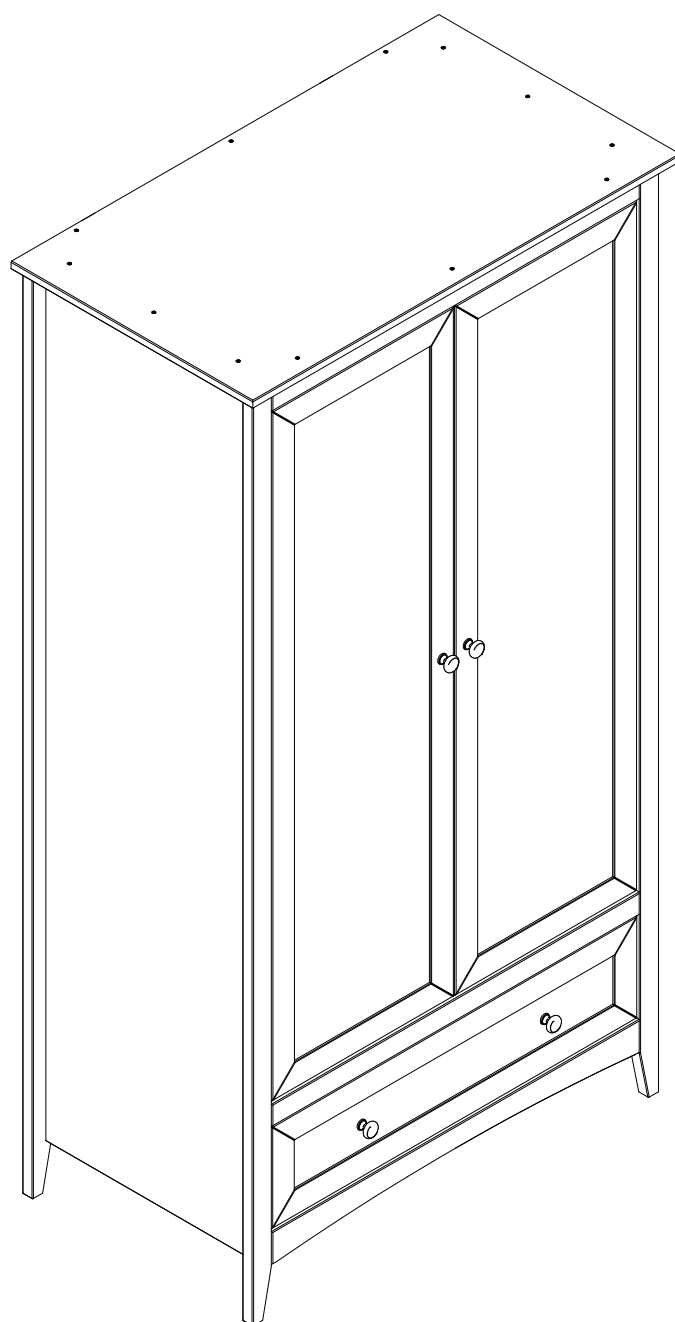

Manual de Montagem, Instalação e Uso do Produto

ARTEMOBILI
móveis com encaixe perfeito

Armário 2P + 1G

1	(1x)	1726 x 477 x 14	14	(1x)	1826 x 44 x 24
2	(1x)	1726 x 477 x 14	15	(1x)	1826 x 44 x 24
3	(1x)	975 x 550 x 24	16	(2x)	1725 x 424 x 3
4	(1x)	832 x 202 x 18	17	(1x)	799 x 451 x 3
5	(1x)	450 x 170 x 14	18	(1x)	835 x 480 x 14
6	(1x)	450 x 170 x 14	19	(1x)	837 x 502 x 14
7	(1x)	784 x 165 x 14	20	(1x)	827 x 35 x 14
8	(1x)	837 x 44 x 18	21	(1x)	120 x 18 x 18
9	(1x)	837 x 44 x 18	22	(1x)	120 x 24 x 24
10	(1x)	837 x 44 x 18	23	(2x)	1360 x 414 x 18
11	(1x)	837 x 44 x 18	24	(1x)	436 x 44 x 14
12	(1x)	1826 x 44 x 24	25	(1x)	837 x 44 x 18
13	(1x)	1826 x 44 x 24			