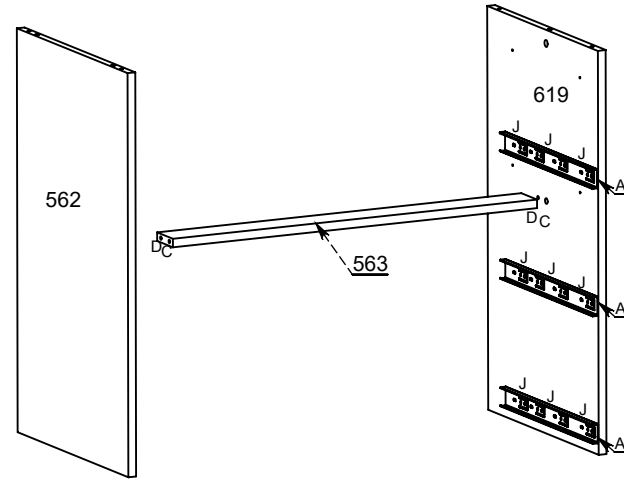

1° Passo

2° Passo

3° Passo

4° Passo

5° Passo

6° Passo

7° Passo