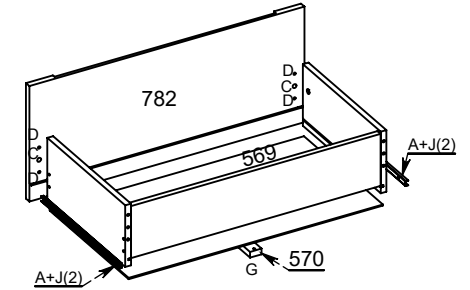

1° Passo

2° Passo

3° Passo

4° Passo

5° Passo

6° Passo

7° Passo