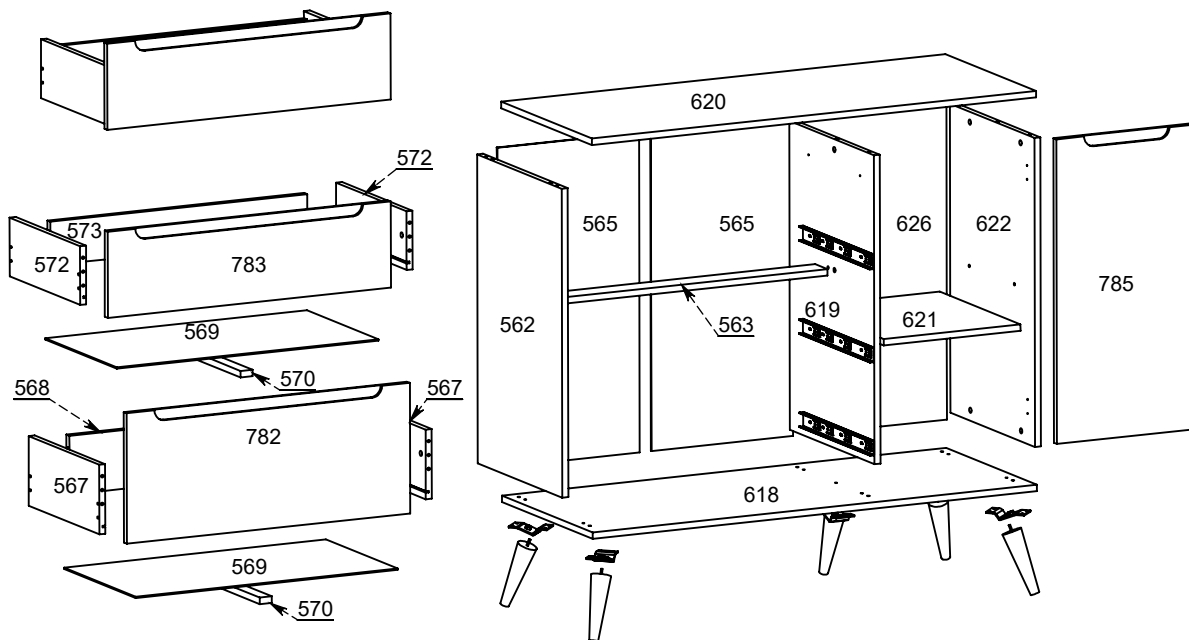

CÔMODA MELINDA 1 PTA

LISTA DE PEÇAS

Codigo	Descrição	Compr	Larg	Qtde.
562	LATERAL ESQUERDA	710	420	1
563	TRAVA GAVETEIRO	702	60	1
565	FUNDO TRAS. MAIOR	735	357	2
567	LATERAL GAVETAO	350	160	2
568	CONTRA FUNDO GAVETAO	648	135	1
569	FUNDO GAVETA	660	355	3
570	TRAVA GAVETA	350	30	3
572	LATERAL GAVETA	350	135	4
573	CONTRA FUNDO GAV	648	100	2
618	BASE	1120	450	1
619	DIVISORIA	710	420	1
620	TAMPO	1120	450	1
621	PRATELEIRA MÓVEL	400	345	1
622	LATERAL DIREITA	710	420	1
626	FUNDO TRAS. MENOR	735	362	1
782	FRENTE GAVETAO	714	300	1
783	FRENTE GAVETA	714	198	2
785	PORTA	700	355	1