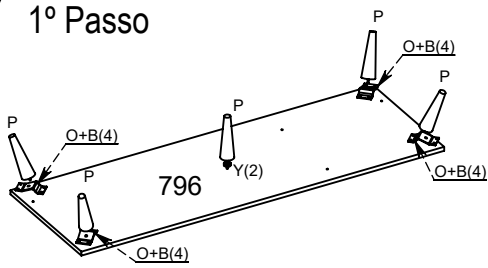

1° Passo

2° Passo

3° Passo

4° Passo

5° Passo

6° Passo

7° Passo

8° Passo