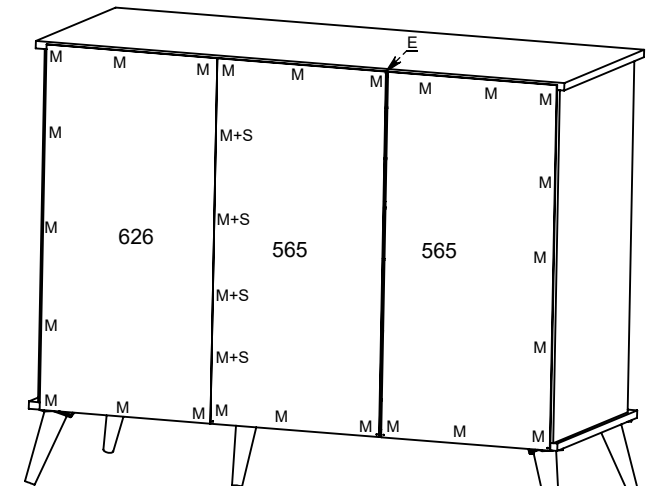

CÔMODA MELINDA 1 PTA

LISTA DE PEÇAS

Codigo	Descrição	Compr	Larg	Qtde.
562	LATERAL ESQUERDA	710	420	1
563	TRAVA GAVETEIRO	702	60	1
565	FUNDO TRAS. MAIOR	735	357	2
567	LATERAL GAVETAO	350	160	2
568	CONTRA FUNDO GAVETAO	648	135	1
569	FUNDO GAVETA	660	355	3
570	TRAVA GAVETA	350	30	3
572	LATERAL GAVETA	350	135	4
573	CONTRA FUNDO GAV	648	100	2
618	BASE	1120	450	1
619	DIVISORIA	710	420	1
620	TAMPO	1120	450	1
621	PRATELEIRA MÓVEL	400	345	1
622	LATERAL DIREITA	710	420	1
626	FUNDO TRAS. MENOR	735	362	1
782	FRENTE GAVETAO	714	300	1
783	FRENTE GAVETA	714	198	2
785	PORTA	700	355	1

1° Passo

2° Passo

3° Passo

4° Passo

5° Passo

6° Passo

7° Passo

GUARDA-ROUPA MELINDA

LISTA DE PEÇAS

Codigo	Descrição (Esquema)	Compr	Larg	Qtde.
567	LATERAL GAVETÃO	350	160	2
570	TRAVA GAVETA	350	30	2
572	LATERAL DA GAVETA	350	135	2
631	DIVISÓRIA NICHOS	345	400	1
786	PORTA MAIOR	1815	425	1
788	PORTA MEDIA ESQUERDA	1310	425	1
789	FRENTE GAVETÃO	854	300	1
790	FRENTE DA GAVETA	854	198	1
791	CONTRA FUNDO GAVETÃO	786	135	1
792	FUNDO DA GAVETA	800	355	2
794	CONTRA FUNDO	786	100	1
795	LATERAL DIREITA	1825	420	1
796	BASE	1330	450	1
797	LATERAL ESQUERDA	1825	420	1
798	CHAPEU	1330	450	1
799	FUNDO TRAS. MAIOR	1540	427	2
800	FUNDO TRAS. MENOR	883	432	1
802	FUNDO TRAS. MALEIRO	865	307	1
803	TAMPO/BASE NICHOS	415	400	2
804	PRATELEIRA NICHOS	200	400	2
805	PRATELEIRA MENOR	400	415	1
806	DIVISÓRIA	1825	420	1
807	TAMPO GAVETEIRO	842	420	1
808	TAMPO MALEIRO	842	420	1
809	PRATELEIRA MÓVEL	842	355	1
801	FUNDO TRAS. MEDIO	965	432	1
787	PORTA MEDIA DIREITA	1310	425	1