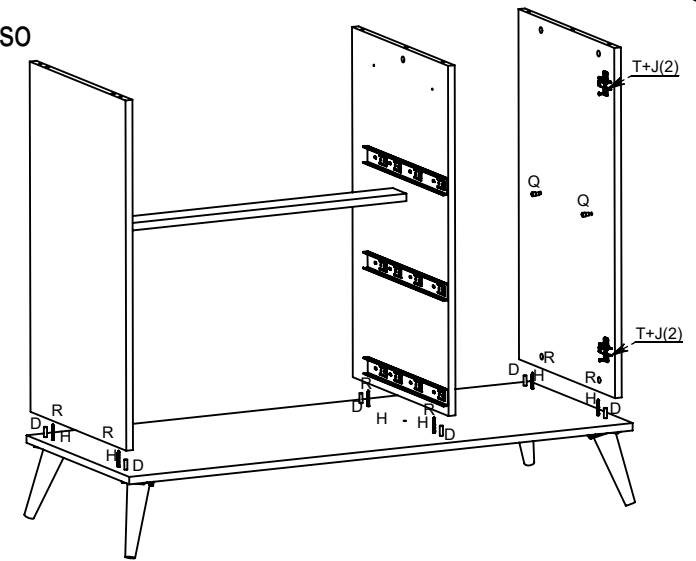

1° Passo

2° Passo

3° Passo

4° Passo

5° Passo

6° Passo

7° Passo