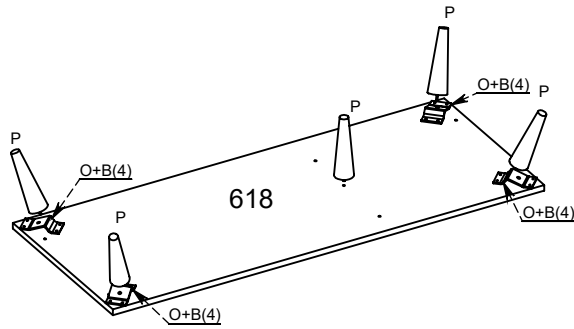

1° Passo

2° Passo

3° Passo

4° Passo

5° Passo

6° Passo

7° Passo