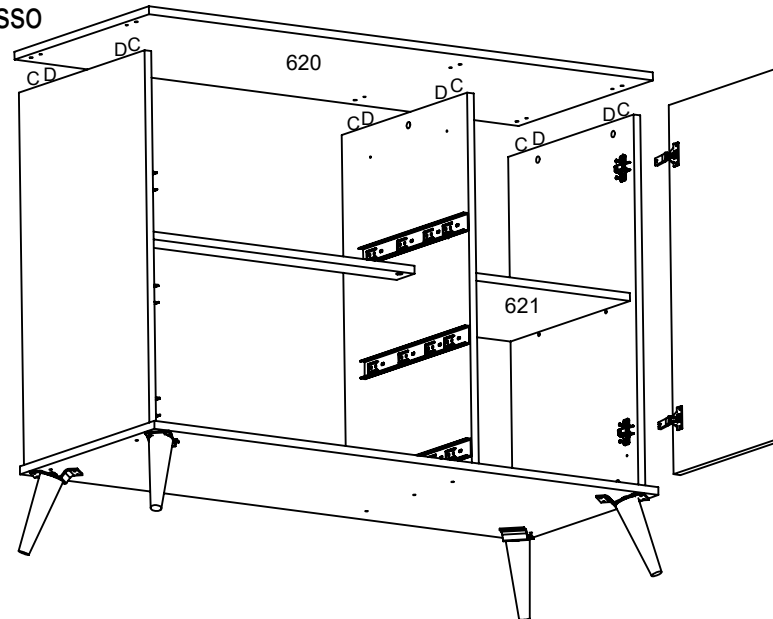

1° Passo

2° Passo

3° Passo

4° Passo

5° Passo

6° Passo

7° Passo