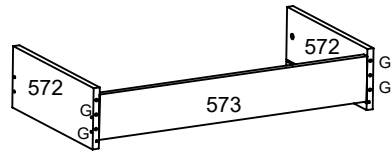

1° Passo

2° Passo

3° Passo

4° Passo

5° Passo

6° Passo

7° Passo