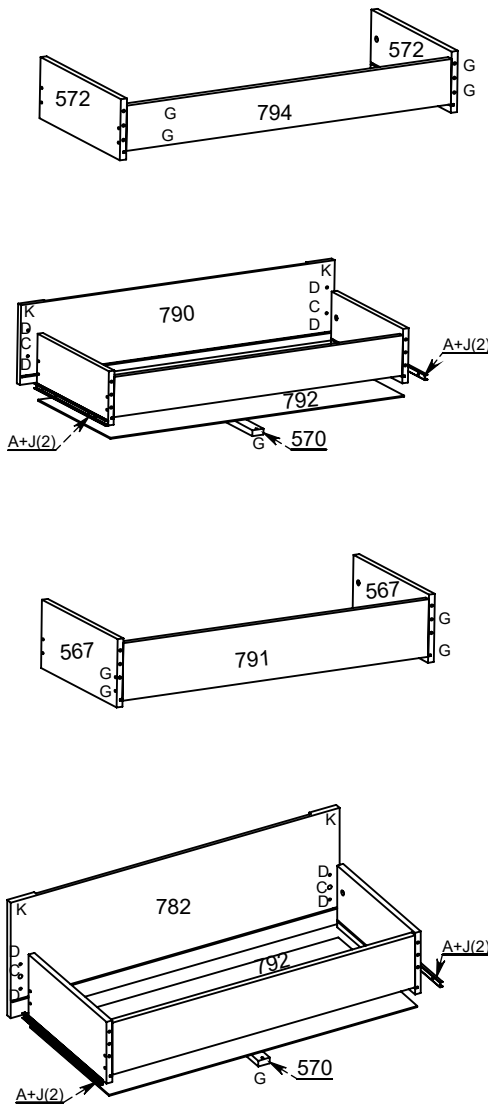

CÔMODA MELINDA 1 PTA

LISTA DE PEÇAS

Codigo	Descrição	Compr	Larg	Qtde.
562	LATERAL ESQUERDA	710	420	1
563	TRAVA GAVETEIRO	702	60	1
565	FUNDO TRAS. MAIOR	735	357	2
567	LATERAL GAVETAO	350	160	2
568	CONTRA FUNDO GAVETAO	648	135	1
569	FUNDO GAVETA	660	355	3
570	TRAVA GAVETA	350	30	3
572	LATERAL GAVETA	350	135	4
573	CONTRA FUNDO GAV	648	100	2
618	BASE	1120	450	1
619	DIVISORIA	710	420	1
620	TAMPO	1120	450	1
621	PRATELEIRA MÓVEL	400	345	1
622	LATERAL DIREITA	710	420	1
626	FUNDO TRAS. MENOR	735	362	1
782	FRENTE GAVETAO	714	300	1
783	FRENTE GAVETA	714	198	2
785	PORTA	700	355	1

LISTA DE PEÇAS

Codigo	Descrição (Esquema)	Compr	Larg	Qtde.
567	LATERAL GAVETÃO	350	160	2
570	TRAVA GAVETA	350	30	2
572	LATERAL DA GAVETA	350	135	2
631	DIVISÓRIA NICHOS	345	400	1
786	PORTA MAIOR	1815	425	1
788	PORTA MEDIA ESQUERDA	1310	425	1
789	FRENTE GAVETÃO	854	300	1
790	FRENTE DA GAVETA	854	198	1
791	CONTRA FUNDO GAVETÃO	786	135	1
792	FUNDO DA GAVETA	800	355	2
794	CONTRA FUNDO	786	100	1
795	LATERAL DIREITA	1825	420	1
796	BASE	1330	450	1
797	LATERAL ESQUERDA	1825	420	1
798	CHAPEU	1330	450	1
799	FUNDO TRAS. MAIOR	1540	427	2
800	FUNDO TRAS. MENOR	883	432	1
802	FUNDO TRAS. MALEIRO	865	307	1
803	TAMPO/BASE NICHOS	415	400	2
804	PRATELEIRA NICHOS	200	400	2
805	PRATELEIRA MENOR	400	415	1
806	DIVISÓRIA	1825	420	1
807	TAMPO GAVETEIRO	842	420	1
808	TAMPO MALEIRO	842	420	1
809	PRATELEIRA MÓVEL	842	355	1
801	FUNDO TRAS. MEDIO	965	432	1
787	PORTA MEDIA DIREITA	1310	425	1

ASPECTO FINAL

Acessórios		B	C	D	E	F	G
A	Qt.2	Qt.16	Qt.26	Qt.44	Qt.1	Qt.2	Qt.10
	Corredija Telesc. 350mm		Parafuso 3,5x16		Conjunto Minifix		Cavilha 6x30 mm
	Perfil H		Cantoneira		Parafuso 3,5 x 35		Parafuso 5,0 x 50
	Parafuso 3,5x14		Batente Silicone		Tapa Furo Ades.		Prego 8x8
	Cola SACHE		Chapa Pé Palito		Pé Palito		Suporte Prateleira
	Porca Cilindrica		Fixador Metálica		Calço Dobradiça		Dobradiça
	Cavilha 6x50 mm		Suporte Cab Ob.		Cab. Oblongo		

1° Passo

2° Passo

3° Passo

4° Passo

5° Passo

6° Passo

7° Passo

8° Passo