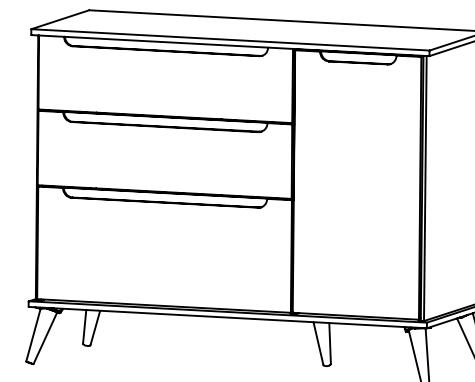

ASPECTO FINAL

Acessórios		B Qt.16	C Qt.14	D Qt.26	E Qt.1	F Qt.3	G Qt.15
A Qt.3							
Corrediça Telesc. 350mm		Parafuso 3,5x16	Conjunto Minifix	Cavilha 6x30 mm	Perfil H	Cantoneira	Parafuso 3,5 x 35
H Qt.6		J Qt.50		K Qt.8		L Qt.6	M Qt.76
Parafuso 5,0 x 50		Parafuso 3,5x14		Batente Silicone		Tapa Furo Ades.	Prego 8x8
N Qt.1	O Qt.4	P Qt.5	Q Qt.4	R Qt.6	S Qt.6	T Qt.2	U Qt.2
Cola Sache	Chapa Pé Palito	Pé Palito	Suporte Prateleira	Porca Cilindrica	Fixador Metálica	Calço Dobradiça	Dobradiça