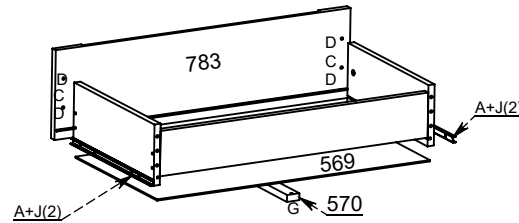

1° Passo

2° Passo

3° Passo

4° Passo

5° Passo

6° Passo

7° Passo