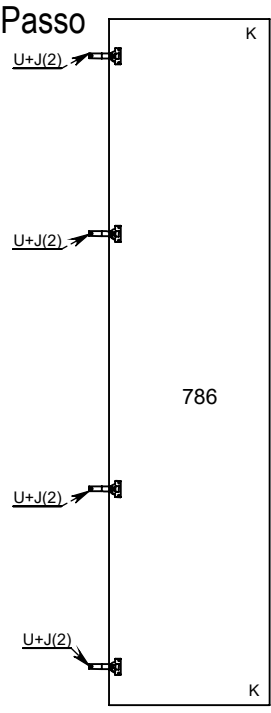

1° Passo

2° Passo

3° Passo

4° Passo

5° Passo

6° Passo

7° Passo

8° Passo