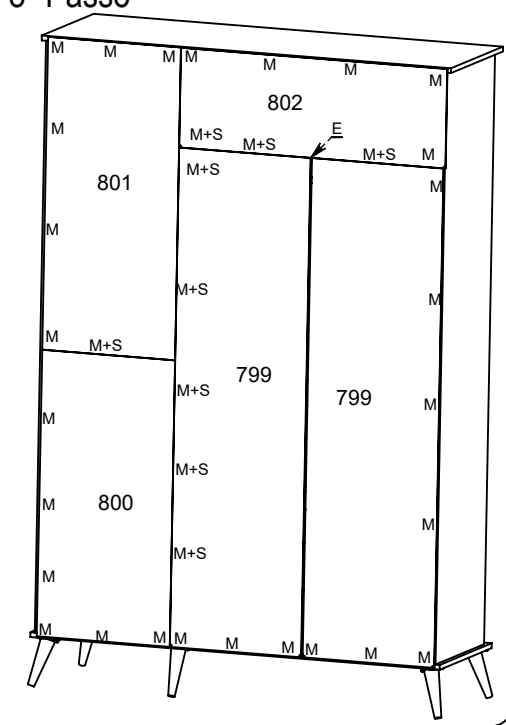

LISTA DE PEÇAS

Codigo	Descrição (Esquema)	Compr	Larg	Qtde.
567	LATERAL GAVETÃO	350	160	2
570	TRAVA GAVETA	350	30	2
572	LATERAL DA GAVETA	350	135	2
631	DIVISÓRIA NICHOS	345	400	1
786	PORTA MAIOR	1815	425	1
788	PORTA MEDIA ESQUERDA	1310	425	1
789	FRENTE GAVETÃO	854	300	1
790	FRENTE DA GAVETA	854	198	1
791	CONTRA FUNDO GAVETÃO	786	135	1
792	FUNDO DA GAVETA	800	355	2
794	CONTRA FUNDO	786	100	1
795	LATERAL DIREITA	1825	420	1
796	BASE	1330	450	1
797	LATERAL ESQUERDA	1825	420	1
798	CHAPEU	1330	450	1
799	FUNDO TRAS. MAIOR	1540	427	2
800	FUNDO TRAS. MENOR	883	432	1
802	FUNDO TRAS. MALEIRO	865	307	1
803	TAMPO/BASE NICHOS	415	400	2
804	PRATELEIRA NICHOS	200	400	2
805	PRATELEIRA MENOR	400	415	1
806	DIVISÓRIA	1825	420	1
807	TAMPO GAVETEIRO	842	420	1
808	TAMPO MALEIRO	842	420	1
809	PRATELEIRA MÓVEL	842	355	1
801	FUNDO TRAS. MEDIO	965	432	1
787	PORTA MEDIA DIREITA	1310	425	1

1° Passo

2° Passo

3° Passo

4° Passo

5° Passo

6° Passo

7° Passo

8° Passo