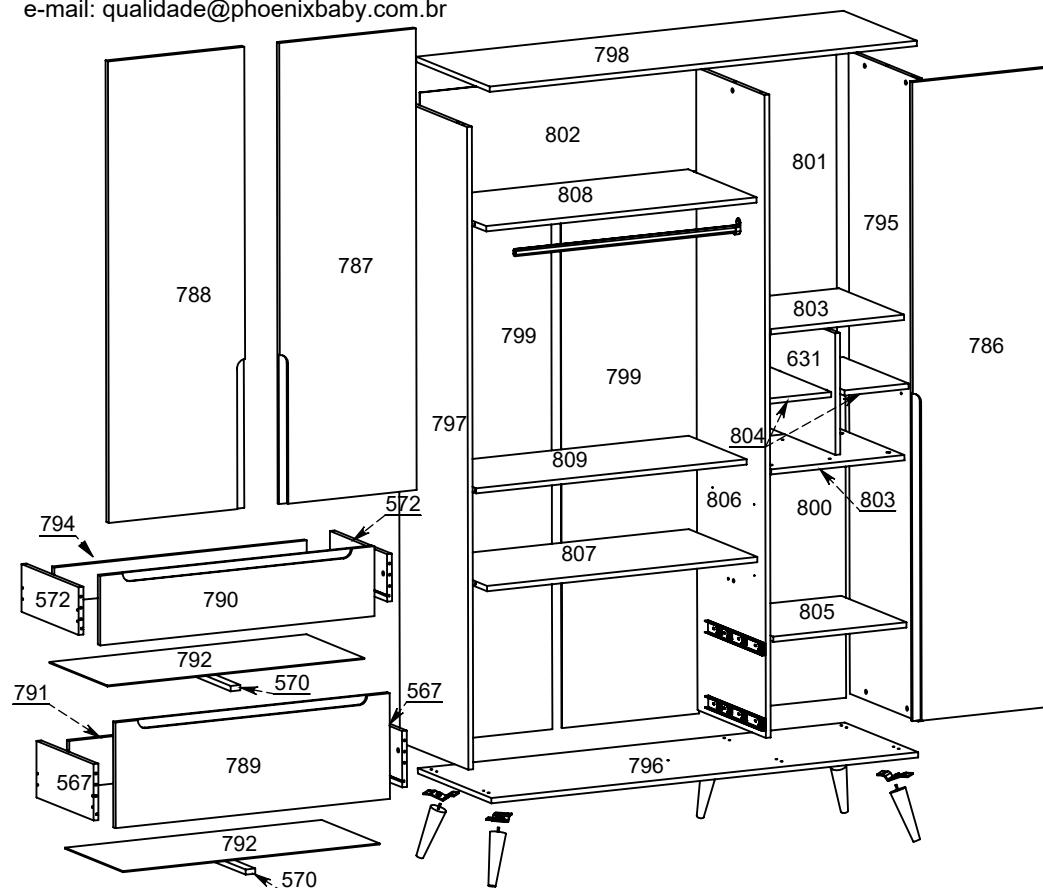

CÔMODA MELINDA 1 PTA

LISTA DE PEÇAS

Codigo	Descrição	Compr	Larg	Qtde.
562	LATERAL ESQUERDA	710	420	1
563	TRAVA GAVETEIRO	702	60	1
565	FUNDO TRAS. MAIOR	735	357	2
567	LATERAL GAVETAO	350	160	2
568	CONTRA FUNDO GAVETAO	648	135	1
569	FUNDO GAVETA	660	355	3
570	TRAVA GAVETA	350	30	3
572	LATERAL GAVETA	350	135	4
573	CONTRA FUNDO GAV	648	100	2
618	BASE	1120	450	1
619	DIVISORIA	710	420	1
620	TAMPO	1120	450	1
621	PRATELEIRA MÓVEL	400	345	1
622	LATERAL DIREITA	710	420	1
626	FUNDO TRAS. MENOR	735	362	1
782	FRENTE GAVETAO	714	300	1
783	FRENTE GAVETA	714	198	2
785	PORTA	700	355	1

1° Passo

2° Passo

3° Passo

4° Passo

5° Passo

6° Passo

7° Passo

GUARDA-ROUPA MELINDA

LISTA DE PEÇAS

Codigo	Descrição (Esquema)	Compr	Larg	Qtde.
567	LATERAL GAVETÃO	350	160	2
570	TRAVA GAVETA	350	30	2
572	LATERAL DA GAVETA	350	135	2
631	DIVISÓRIA NICHOS	345	400	1
786	PORTA MAIOR	1815	425	1
788	PORTA MEDIA ESQUERDA	1310	425	1
789	FRENTE GAVETÃO	854	300	1
790	FRENTE DA GAVETA	854	198	1
791	CONTRA FUNDO GAVETÃO	786	135	1
792	FUNDO DA GAVETA	800	355	2
794	CONTRA FUNDO	786	100	1
795	LATERAL DIREITA	1825	420	1
796	BASE	1330	450	1
797	LATERAL ESQUERDA	1825	420	1
798	CHAPEU	1330	450	1
799	FUNDO TRAS. MAIOR	1540	427	2
800	FUNDO TRAS. MENOR	883	432	1
802	FUNDO TRAS. MALEIRO	865	307	1
803	TAMPO/BASE NICHOS	415	400	2
804	PRATELEIRA NICHOS	200	400	2
805	PRATELEIRA MENOR	400	415	1
806	DIVISÓRIA	1825	420	1
807	TAMPO GAVETEIRO	842	420	1
808	TAMPO MALEIRO	842	420	1
809	PRATELEIRA MÓVEL	842	355	1
801	FUNDO TRAS. MEDIO	965	432	1
787	PORTA MEDIA DIREITA	1310	425	1