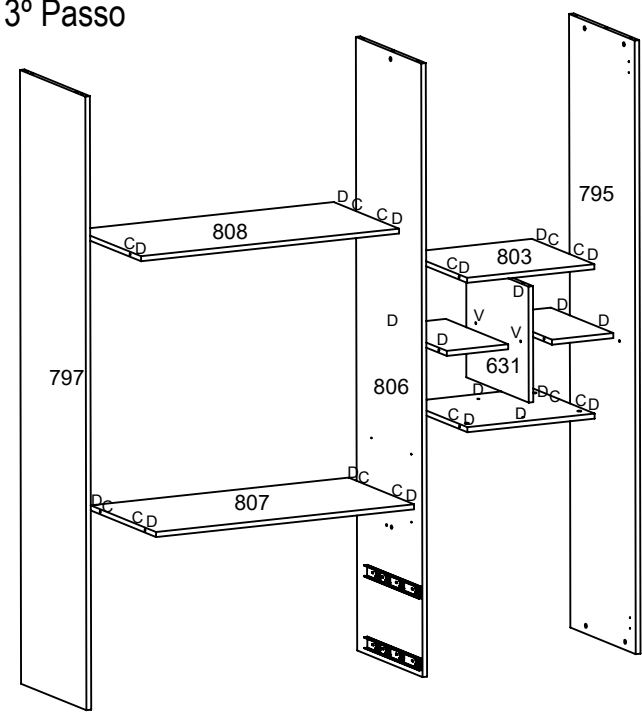

1° Passo

2° Passo

3° Passo

4° Passo

5° Passo

6° Passo

7° Passo

8° Passo