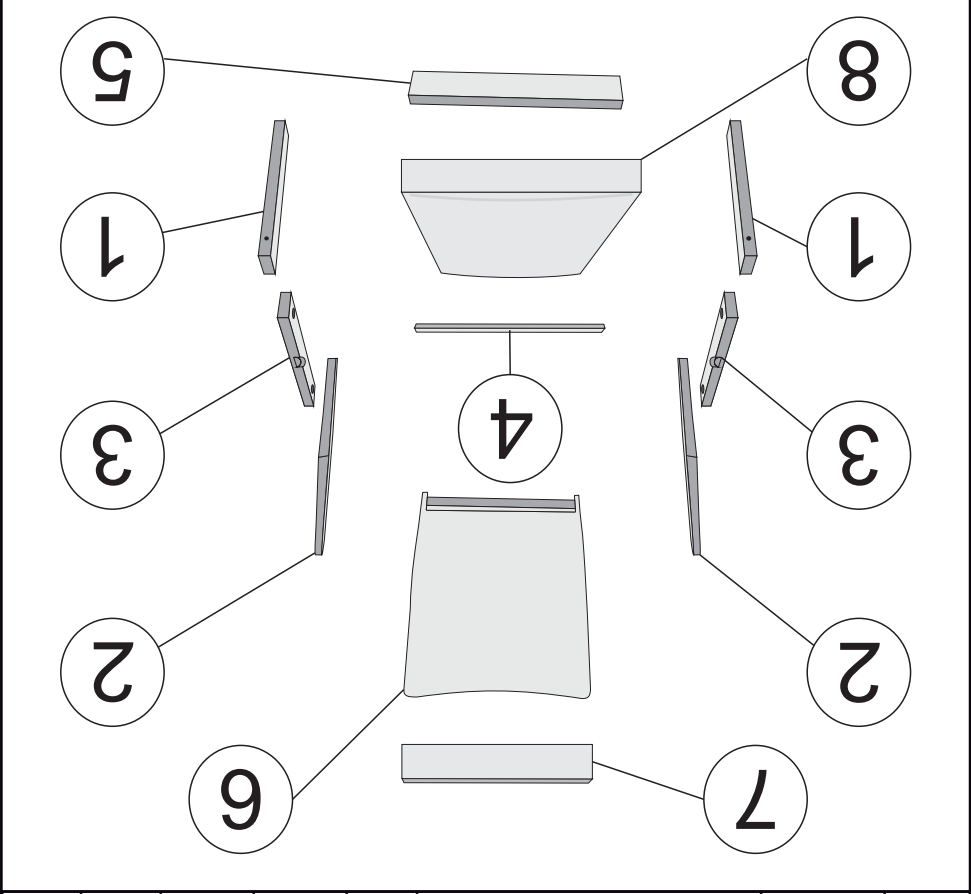

2575	I	Parafuso 1/4x100 Cab. 17 mm	08		08
3616	J	Chapa Junção 04 furos	08		08
6526	K	Tampa Furo 13 mm	16		16
2576	L	Porca Garra 1/4	04		04
0000	M	Parafuso 1/4x50 Cab. 13 mm	04		04
0000	N	Tampa furo 17 mm	08		08

3

LISTA DE PEÇAS							
Nº PEÇA	Cód. IND.	DESCRIÇÃO	QTD.	DIMENSÕES (mm)			PESO KG
				COMP.	LARG.	ESP.	
1	12816	Pé frontal Cad. Mônaco	04	43,0	06,0	2,5	000
2	12817	Pé Traseiro Cad. Mônaco	04	67,5	06,0	2,5	000
3	12818	Trava Lateral Cad. Mônaco	04	38,0	07,0	1,8	000
4	12858	Trava Central Cad. Mônaco	02	45,5	03,2	1,5	000
5	12819	Trava frontal Cad. Mônaco	02	43,0	07,0	1,8	000
6	13682	Encosto Curvo Cad. Mônaco	02	55,0	42,5	11,0	000
7	13958	Trava Detalhe Enc. Mônaco	02	43,0	07,0	1,8	000
8	12476	Assento Cad. Mônaco	02	48,7	46,0	12,0	000

4