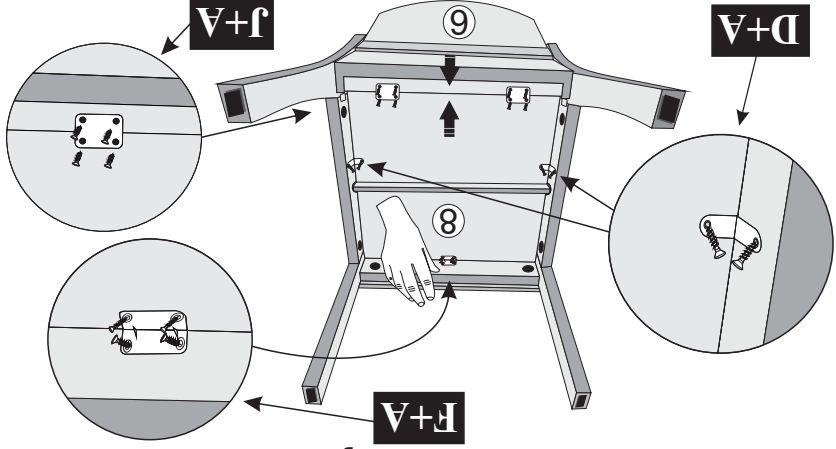

Siga MadeiraMadeira:

1

3º UNIR ENCOSTO Nº6 COM CHASSI POSICIONANDO ENTRE AS LATERAIS UTILIZANDO PARAFUSOS 1/4X50 CAB.13mm+PORCA GARRA+CHAVE ZETA+TAMPA CABEÇA PARAF. 4 mm.

OBS: DEIXAR OS PARAFUSOS DA TRAVA LEVEMENTE SOLTOS ANTES DE ENCAIXAR O ENCOSTO

4º FINALIZAR JUNTANDO ASSENTO Nº8 AO ENCOSTO Nº6, PARAFUSANDO AS CHAPAS JUNÇÃO 04 FUROS+PARAFUSOS 3,5X12. EM SEGUIDA, FIXE AS CANTONEIRAS 2 E 4 FUROS NO ASSENTO Nº5 E TRAVAS COM PARAF. 3,5X12. OBS: JUNTAR BEM ENCOSTO E ASSENTO PARA NÃO DAR ESPAÇO ENTRE OS MESMOS.

9

1º - MONTAR O PÉ Nº1 E O PÉ Nº2 COM A TRAVA Nº3. FAZER LADO DIREITO E ESQUERDO. UTILIZANDO ANEL FIXADOR+PARAFUSOS 1/4X100 CAB 17mm. COLOCAR SAPATA DESLIZADORA NO CONJUNTO+TAMPA FURO 17mm.

2º - UNIR O CONJUNTO LATERAL COM A TRAVA FRONTAL Nº5 UTILIZANDO ANEL FIXADOR+PARAFUSOS 1/4X70+CHAVE ALLEN, UNIR TAMBÉM O CONJUNTO COM TRAVA DETALHE ENC. Nº7 UTILIZANDO PARAF. 07x50mm CAB. 13 mm+CHAVE ZETA. EM SEGUIDA PARAFUSAR CHAPA 04 FUROS+PARAF. 3,5X12 UNINDO O PÉ TRASEIRO E A TRAVA.