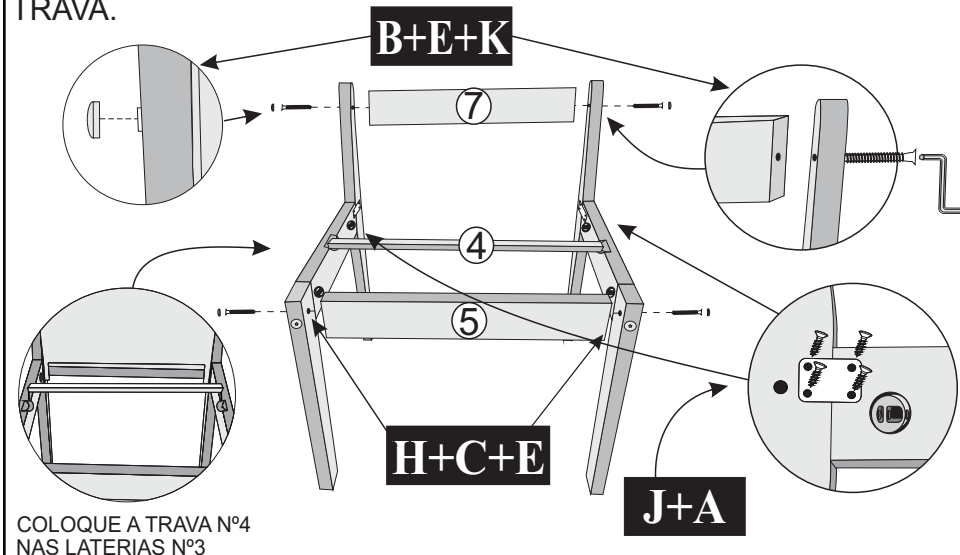

4º FINALIZAR JUNTANDO ASSENTO Nº8 AO ENCOSTO Nº6, PARAFUSANDO AS CHAPAS JUNÇÃO 04 FUROS+PARAFUSOS 3,5X12. EM SEGUIDA, FIXE AS CANTONEIRAS 2 E 4 FUROS NO ASSENTO Nº5 E TRAVAS COM PARAF. 3,5X12. OBS: JUNTAR BEM ENCOSTO E ASSENTO PARA NÃO DAR ESPAÇO ENTRE OS MESMOS.

9

1º - MONTAR O PÉ Nº1 E O PÉ Nº2 COM A TRAVA Nº3. FAZER LADO DIREITO E ESQUERDO. UTILIZANDO ANEL FIXADOR+PARAFUSOS 1/4X100 CAB 17mm. COLOCAR SAPATA DESLIZADORA NO CONJUNTO+TAMPA FURO 17mm.

2º - UNIR O CONJUNTO LATERAL COM A TRAVA FRONTAL Nº5 UTILIZANDO ANEL FIXADOR+PARAFUSOS 1/4X70+CHAVE ALLEN, UNIR TAMBÉM O CONJUNTO COM TRAVA DETALHE ENC. Nº7 UTILIZANDO PARAF. 07x50mm CAB. 13 mm+CHAVE ZETA. EM SEGUIDA PARAFUSAR CHAPA 04 FUROS+PARAF. 3,5X12 UNINDO O PÉ TRASEIRO E A TRAVA.