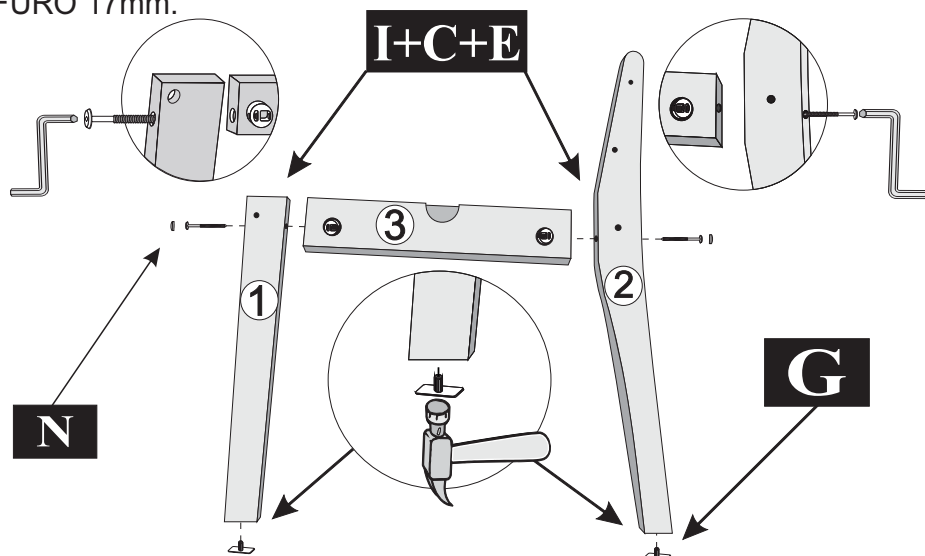

Siga MadeiraMadeira:

1

3º UNIR ENCOSTO Nº6 COM CHASSI POSICIONANDO ENTRE AS LATERAIS UTILIZANDO PARAFUSOS 1/4X50 CAB.13mm+PORCA GARRA+CHAVE ZETA+TAMPA CABEÇA PARAF. 4 mm.

OBS: DEIXAR OS PARAFUSOS DA TRAVA LEVEMENTE SOLTOS ANTES DE ENCAIXAR O ENCOSTO

4º FINALIZAR JUNTANDO ASSENTO Nº8 AO ENCOSTO Nº6, PARAFUSANDO AS CHAPAS JUNÇÃO 04 FUROS+PARAFUSOS 3,5X12. EM SEGUIDA, FIXE AS CANTONEIRAS 2 E 4 FUROS NO ASSENTO Nº5 E TRAVAS COM PARAF. 3,5X12. OBS: JUNTAR BEM ENCOSTO E ASSENTO PARA NÃO DAR ESPAÇO ENTRE OS MESMOS.

9

1º - MONTAR O PÉ Nº1 E O PÉ Nº2 COM A TRAVA Nº3. FAZER LADO DIREITO E ESQUERDO. UTILIZANDO ANEL FIXADOR+PARAFUSOS 1/4X100 CAB 17mm. COLOCAR SAPATA DESLIZADORA NO CONJUNTO+TAMPA FURO 17mm.

2º - UNIR O CONJUNTO LATERAL COM A TRAVA FRONTAL Nº5 UTILIZANDO ANEL FIXADOR+PARAFUSOS 1/4X70+CHAVE ALLEN, UNIR TAMBÉM O CONJUNTO COM TRAVA DETALHE ENC. Nº7 UTILIZANDO PARAF. 07x50mm CAB. 13 mm+CHAVE ZETA. EM SEGUIDA PARAFUSAR CHAPA 04 FUROS+PARAF. 3,5X12 UNINDO O PÉ TRASEIRO E A TRAVA.