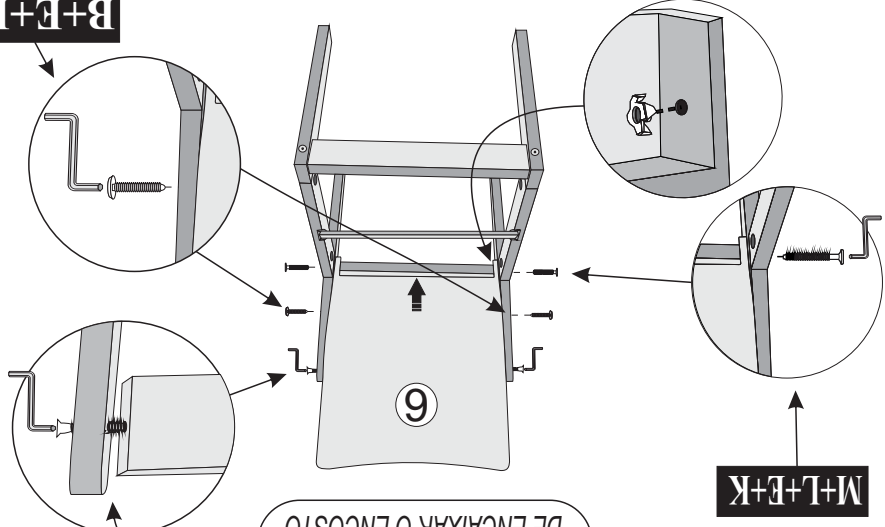

Siga MadeiraMadeira:

1

3º UNIR ENCOSTO Nº6 COM CHASSI POSICIONANDO ENTRE AS LATERAIS UTILIZANDO PARAFUSOS 1/4X50 CAB.13mm+PORCA GARRA+CHAVE ZETA+TAMPA CABEÇA PARAF. 4 mm.

OBS: DEIXAR OS PARAFUSOS DA TRAVA LEVEMENTE SOLTOS ANTES DE ENCAIXAR O ENCOSTO