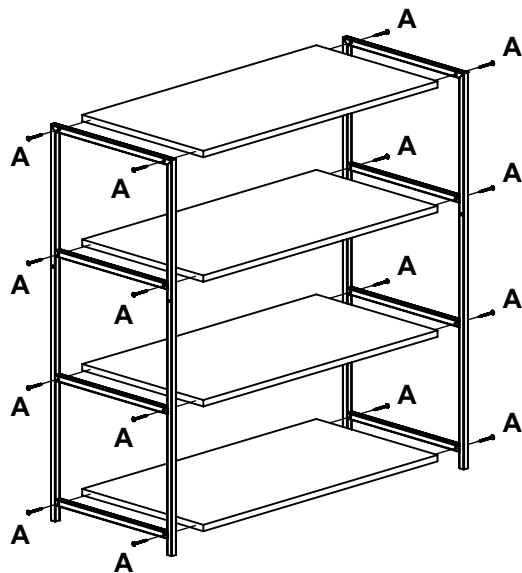

PLACA&PONTO

**P1024 - ESTANTE MÉDIA
TELADA INDUSTRIAL**

01

VISTA EXPLODIDA

LISTA DE PEÇAS

Nº	CÓDIGO	DESCRIÇÃO	QTD.	DIMENSÕES (mm)			PESO
				COMP.	LARG.	ESP.	
01	13100059-03	Prateleira	04	385	370	15	3,01
02	13100059-01	Requadro Metal	02	930	385	15	1,20
03	13100059-02	Painel Telado	01	385	385	2	0,64
04	13100059-04	Reforço Madeira	01	745	50	15	0,40

01

02

05

PLACA&PONTO

03

04

06