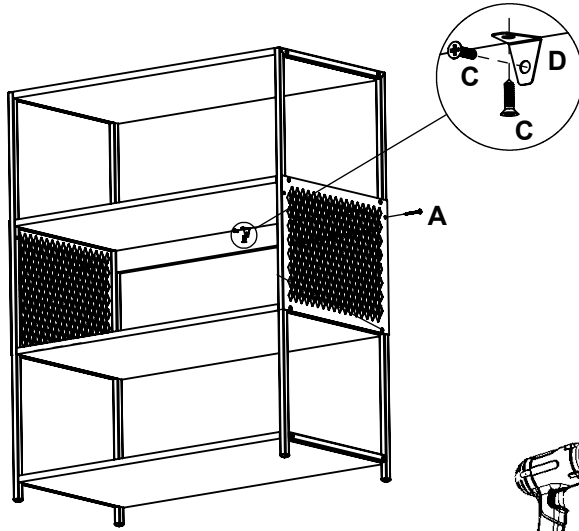

PLACA&PONTO

**P1024 - ESTANTE MÉDIA
TELADA INDUSTRIAL**

01

VISTA EXPLODIDA

LISTA DE PEÇAS

Nº	CÓDIGO	DESCRIÇÃO	QTD.	DIMENSÕES (mm)			PESO
				COMP.	LARG.	ESP.	
01	13100059-03	Prateleira	04	385	370	15	3,01
02	13100059-01	Requadro Metal	02	930	385	15	1,20
03	13100059-02	Painel Telado	01	385	385	2	0,64
04	13100059-04	Reforço Madeira	01	745	50	15	0,40

01

02

05

PLACA&PONTO

03

04

06