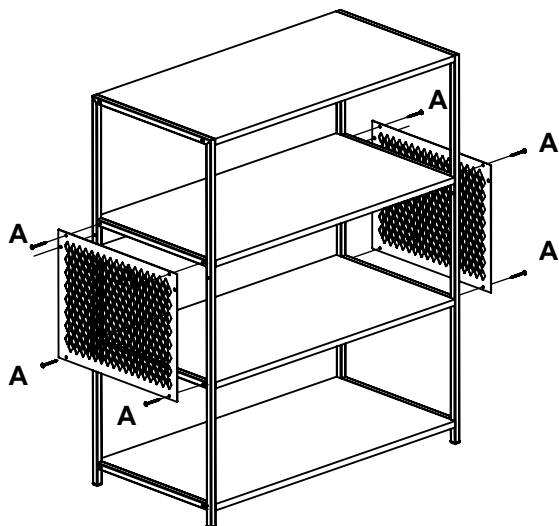

PLACA&PONTO

**P1024 - ESTANTE MÉDIA
TELADA INDUSTRIAL**

01

VISTA EXPLODIDA

LISTA DE PEÇAS

Nº	CÓDIGO	DESCRIÇÃO	QTD.	DIMENSÕES (mm)			PESO
				COMP.	LARG.	ESP.	
01	13100059-03	Prateleira	04	385	370	15	3,01
02	13100059-01	Requadro Metal	02	930	385	15	1,20
03	13100059-02	Painel Telado	01	385	385	2	0,64
04	13100059-04	Reforço Madeira	01	745	50	15	0,40

01

02

05

PLACA&PONTO

03

04

06