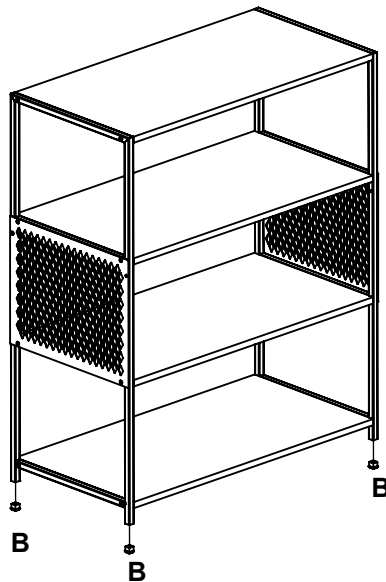

PLACA&PONTO

**P1024 - ESTANTE MÉDIA
TELADA INDUSTRIAL**

01

VISTA EXPLODIDA

LISTA DE PEÇAS

Nº	CÓDIGO	DESCRIÇÃO	QTD.	DIMENSÕES (mm)			PESO
				COMP.	LARG.	ESP.	
01	13100059-03	Prateleira	04	385	370	15	3,01
02	13100059-01	Requadro Metal	02	930	385	15	1,20
03	13100059-02	Painel Telado	01	385	385	2	0,64
04	13100059-04	Reforço Madeira	01	745	50	15	0,40

01

02

05

PLACA&PONTO

03

04

06