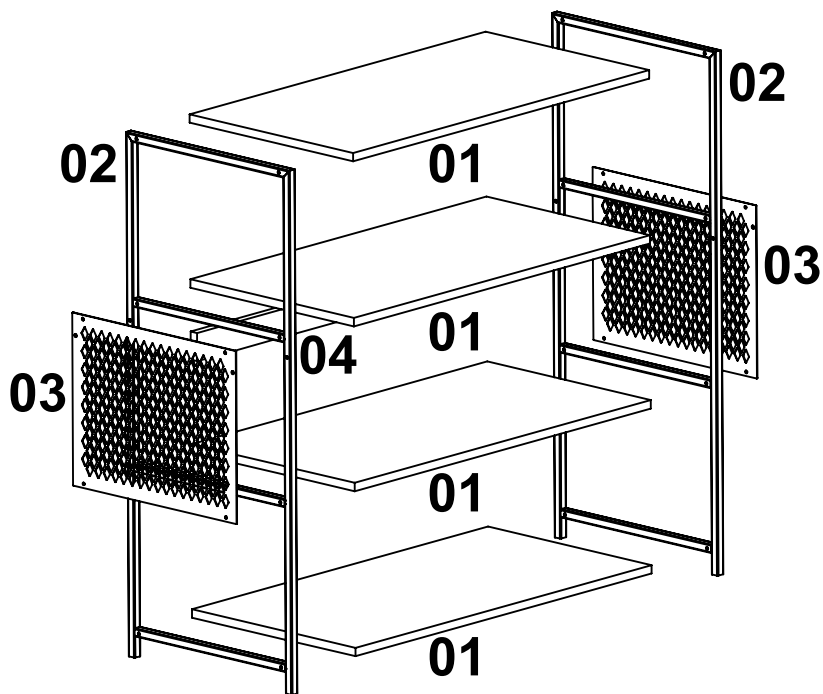

PLACA&PONTO

**P1024 - ESTANTE MÉDIA
TELADA INDUSTRIAL**

01

VISTA EXPLODIDA

LISTA DE PEÇAS

Nº	CÓDIGO	DESCRIÇÃO	QTD.	DIMENSÕES (mm)			PESO
				COMP.	LARG.	ESP.	
01	13100059-03	Prateleira	04	385	370	15	3,01
02	13100059-01	Requadro Metal	02	930	385	15	1,20
03	13100059-02	Painel Telado	01	385	385	2	0,64
04	13100059-04	Reforço Madeira	01	745	50	15	0,40

01

02

05

PLACA&PONTO

03

04

06