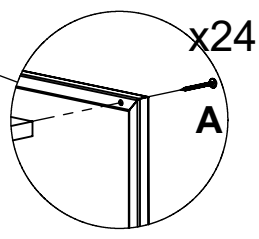

PLACA&PONTO