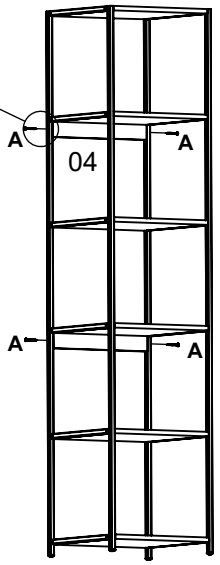

PLACA&PONTO

**P1023 - ESTANTE ALTA TELADO
INDUSTRIAL**

01

VISTA EXPLODIDA

LISTA DE PEÇAS

Nº	CÓDIGO	DESCRIÇÃO	QTD.	DIMENSÕES (mm)			PESO
				COMP.	LARG.	ESP.	
01	13100058-02	Painel Telado	02	385	365	02	4,65
02	13100058-03	Prateleira	06	370	385	15	2,95
03	13100058-01	Requadro Metal	02	1800	370	15	10,5
04	13100058-04	Reforço	02	370	50	15	10,5

PLACA&PONTO

PLACA&PONTO

OU

06

Agora que você já comprou o seu móvel, ele merece ser montado do jeito certo.

Erros de montagem causam mais de **60%** dos danos em móveis.

Por que contratar?

Tranquilidade do **início ao fim** da montagem