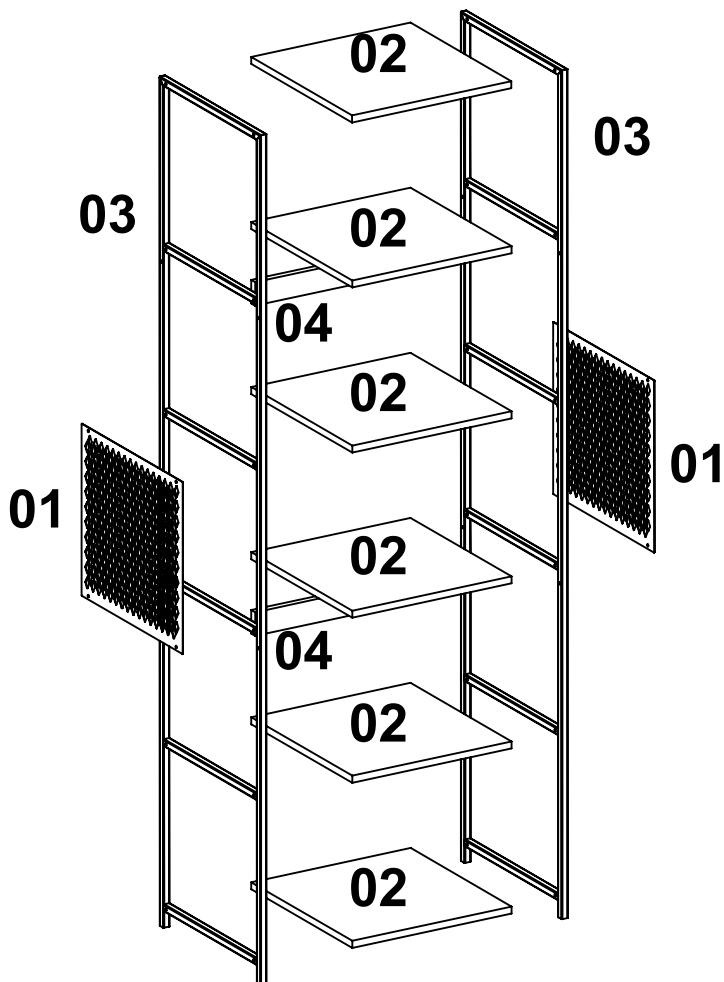

PLACA&PONTO

**P1023 - ESTANTE ALTA TELADO
INDUSTRIAL**

01

VISTA EXPLODIDA

LISTA DE PEÇAS

Nº	CÓDIGO	DESCRIÇÃO	QTD.	DIMENSÕES (mm)			PESO
				COMP.	LARG.	ESP.	
01	13100058-02	Painel Telado	02	385	365	02	4,65
02	13100058-03	Prateleira	06	370	385	15	2,95
03	13100058-01	Requadro Metal	02	1800	370	15	10,5
04	13100058-04	Reforço	02	370	50	15	10,5