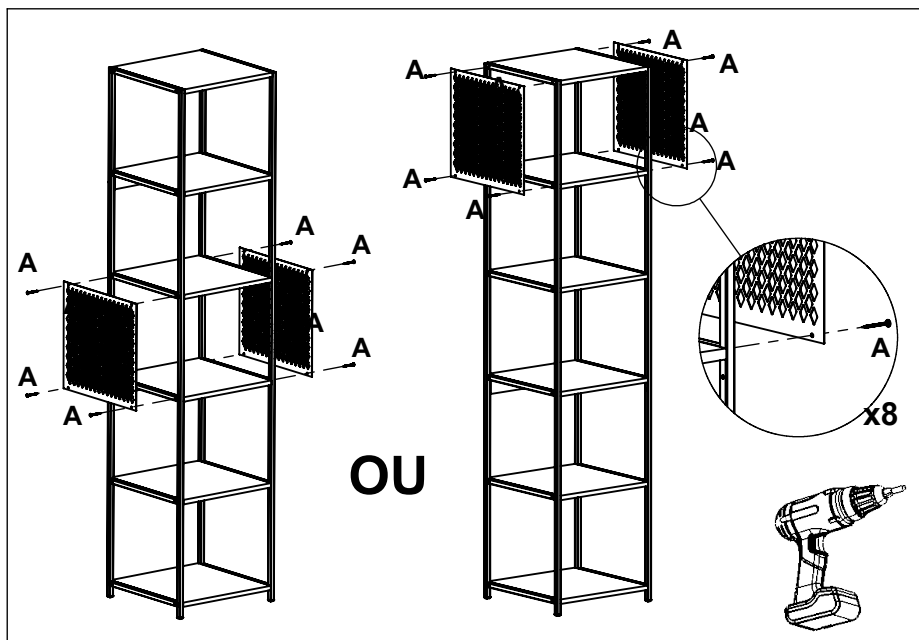

PLACA&PONTO

OU