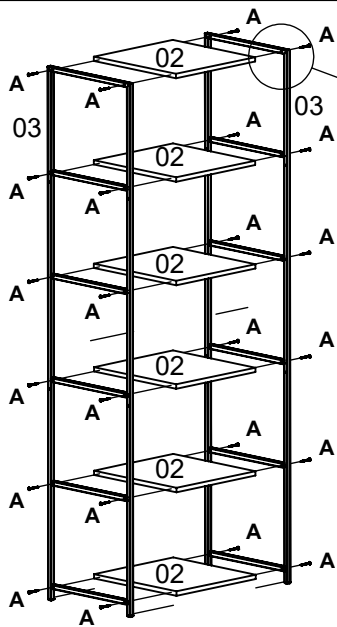

PLACA&PONTO

**P1023 - ESTANTE ALTA TELADO
INDUSTRIAL**

01

VISTA EXPLODIDA

LISTA DE PEÇAS

Nº	CÓDIGO	DESCRIÇÃO	QTD.	DIMENSÕES (mm)			PESO
				COMP.	LARG.	ESP.	
01	13100058-02	Painel Telado	02	385	365	02	4,65
02	13100058-03	Prateleira	06	370	385	15	2,95
03	13100058-01	Requadro Metal	02	1800	370	15	10,5
04	13100058-04	Reforço	02	370	50	15	10,5

PLACA&PONTO

PLACA&PONTO

OU

06

Agora que você já comprou o seu móvel, ele merece ser montado do jeito certo.

Erros de montagem causam mais de **60%** dos danos em móveis.

Por que contratar?

Tranquilidade do **início ao fim** da montagem