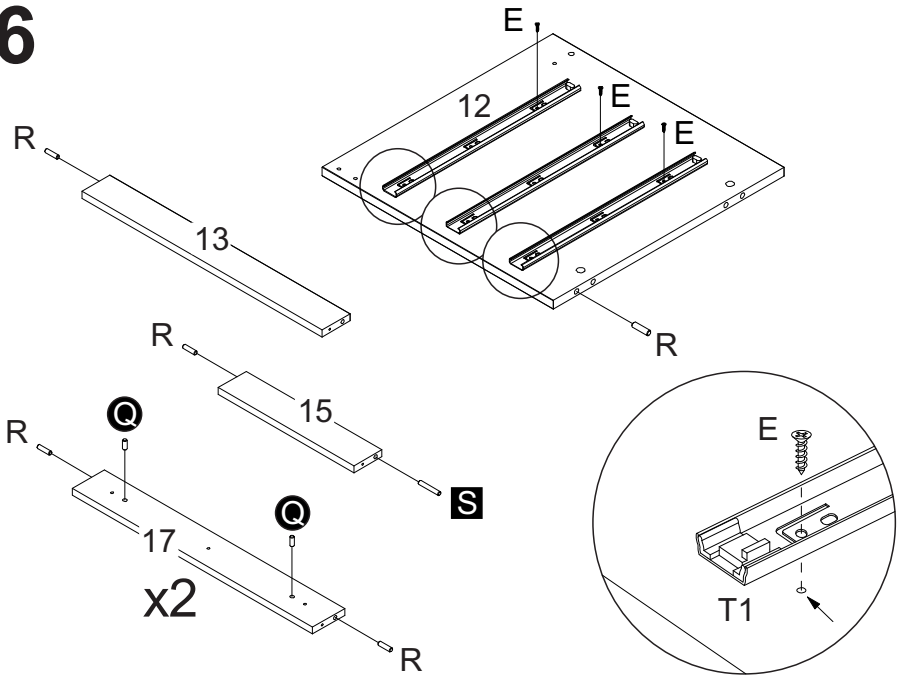

LISTA DE PEÇAS

Nº PEÇA	CÓD. IND.	DESCRIÇÃO	QTD.	DIMENSÕES (mm)			PESO KG
				COMP.	LARG.	ESP.	
1	220648-01	BASE ESQUERDA SUP/INF	02	598	160	15	0,93
2	220648-02	PRATELEIRA ESQUERDA	01	598	160	15	0,92
3	220648-03	TAMPO MESA	01	630	445	15	2,7
4	220648-04	PRATELEIRA DIREITA	02	339	160	15	0,53
5	220648-05	PRATELEIRA DIR. CENTRAL	01	339	160	15	0,53
6	220648-06	TAMPO GAVETEIRO	01	355	445	15	1,52
7	220648-07	LATERAL SUPERIOR ESQ.	01	670	160	15	1,04
8	220648-08	DIVISÃO SUPERIOR	01	670	160	15	1,04
9	220648-09	LATERAL SUPERIOR DIR.	01	740	160	15	1,15
10	220648-10	LATERAL INFERIOR ESQ.	01	740	445	15	3,2
11	220648-11	DIVISÃO INFERIOR	01	40	445	15	3,2
12	220648-12	LATERAL INFERIOR DIREITA	01	445	445	15	1,92
13	220648-13	RODAPÉ MESA	01	598	70	15	0,4
14	220648-14	TRAVESSA DIREITA SUP/INF	02	339	70	15	0,23
15	220648-15	RODAPÉ TRASEIRO	01	70	339	15	0,23
17	220648-17	TRAVESSA CORREDIÇAS	02	80	598	15	0,43
18	220648-18	PAINEL ESPELHO	01	630	710	15	4,34
19	220648-19	FRENTE GAV. MENOR	03	329	119	15	0,38
20	220648-20	FRENTE GAV. MAIOR	01	588	103	15	0,59
21	220648-21	TRASEIRO GAV. MAIOR	01	549	70	15	0,37
22	220648-22	TRASEIRO GAV. MENOR	03	290	70	15	0,2
23	220648-23	FUNDO GAV. MAIOR	01	563	349	15	0,18
24	220648-24	FUNDO GAV. MENOR	03	349	304	15	0,18
25	220648-25	COSTA	01	67	616	3	0,18
26	220648-26	COSTA	01	150	616	3	0,18
27	220648-27	COSTA	01	669	357	3	0,18
28	220648-28	COSTA	01	404	357	3	0,18
29	220648-29	BASE ESQUERDA	01	598	160	3	0,93
30	220648-30	AFASTADOR CORREDIÇAS	02	70	588	3	0,4
112	160449-112	LATERAL GAV. ESQUERDA	04	350	70	15	0,24
113	160449-113	LATERAL GAV. DIREITA	04	350	70	15	0,24

1

2

3

4

5

6

7

8