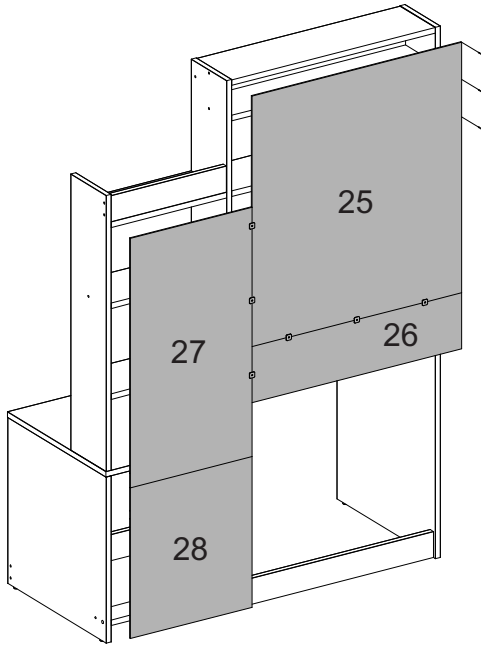

LISTA DE PEÇAS

Nº PEÇA	CÓD. IND.	DESCRIÇÃO	QTD.	DIMENSÕES (mm)			PESO KG
				COMP.	LARG.	ESP.	
1	220648-01	BASE ESQUERDA SUP/INF	02	598	160	15	0,93
2	220648-02	PRATELEIRA ESQUERDA	01	598	160	15	0,92
3	220648-03	TAMPO MESA	01	630	445	15	2,7
4	220648-04	PRATELEIRA DIREITA	02	339	160	15	0,53
5	220648-05	PRATELEIRA DIR. CENTRAL	01	339	160	15	0,53
6	220648-06	TAMPO GAVETEIRO	01	355	445	15	1,52
7	220648-07	LATERAL SUPERIOR ESQ.	01	670	160	15	1,04
8	220648-08	DIVISÃO SUPERIOR	01	670	160	15	1,04
9	220648-09	LATERAL SUPERIOR DIR.	01	740	160	15	1,15
10	220648-10	LATERAL INFERIOR ESQ.	01	740	445	15	3,2
11	220648-11	DIVISÃO INFERIOR	01	40	445	15	3,2
12	220648-12	LATERAL INFERIOR DIREITA	01	445	445	15	1,92
13	220648-13	RODAPÉ MESA	01	598	70	15	0,4
14	220648-14	TRAVESSA DIREITA SUP/INF	02	339	70	15	0,23
15	220648-15	RODAPÉ TRASEIRO	01	70	339	15	0,23
17	220648-17	TRAVESSA CORREDIÇAS	02	80	598	15	0,43
18	220648-18	PAINEL ESPELHO	01	630	710	15	4,34
19	220648-19	FRENTE GAV. MENOR	03	329	119	15	0,38
20	220648-20	FRENTE GAV. MAIOR	01	588	103	15	0,59
21	220648-21	TRASEIRO GAV. MAIOR	01	549	70	15	0,37
22	220648-22	TRASEIRO GAV. MENOR	03	290	70	15	0,2
23	220648-23	FUNDO GAV. MAIOR	01	563	349	15	0,18
24	220648-24	FUNDO GAV. MENOR	03	349	304	15	0,18
25	220648-25	COSTA	01	67	616	3	0,18
26	220648-26	COSTA	01	150	616	3	0,18
27	220648-27	COSTA	01	669	357	3	0,18
28	220648-28	COSTA	01	404	357	3	0,18
29	220648-29	BASE ESQUERDA	01	598	160	3	0,93
30	220648-30	AFASTADOR CORREDIÇAS	02	70	588	3	0,4
112	160449-112	LATERAL GAV. ESQUERDA	04	350	70	15	0,24
113	160449-113	LATERAL GAV. DIREITA	04	350	70	15	0,24

9

10

11

12

13

14

15

16

17

18

19

x3

20

x3

21

x3