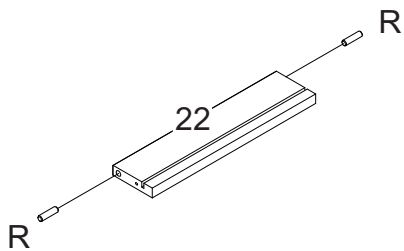

19

x3

20

x3

21

x3

22

x3

23

x3

24

x3