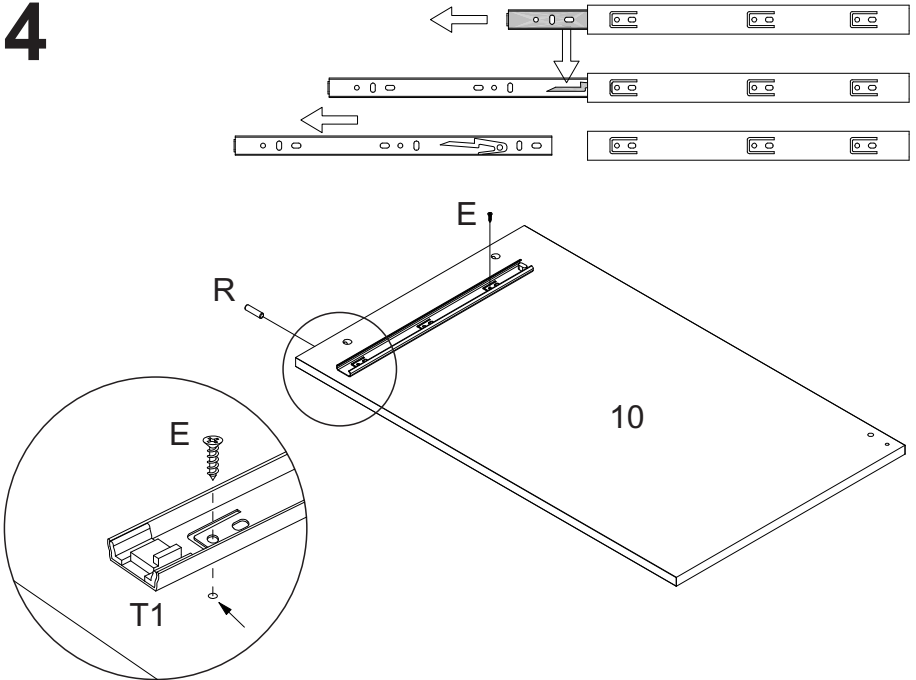

LISTA DE PEÇAS

Nº PEÇA	CÓD. IND.	DESCRIÇÃO	QTD.	DIMENSÕES (mm)			PESO KG
				COMP.	LARG.	ESP.	
1	220648-01	BASE ESQUERDA SUP/INF	02	598	160	15	0,93
2	220648-02	PRATELEIRA ESQUERDA	01	598	160	15	0,92
3	220648-03	TAMPO MESA	01	630	445	15	2,7
4	220648-04	PRATELEIRA DIREITA	02	339	160	15	0,53
5	220648-05	PRATELEIRA DIR. CENTRAL	01	339	160	15	0,53
6	220648-06	TAMPO GAVETEIRO	01	355	445	15	1,52
7	220648-07	LATERAL SUPERIOR ESQ.	01	670	160	15	1,04
8	220648-08	DIVISÃO SUPERIOR	01	670	160	15	1,04
9	220648-09	LATERAL SUPERIOR DIR.	01	740	160	15	1,15
10	220648-10	LATERAL INFERIOR ESQ.	01	740	445	15	3,2
11	220648-11	DIVISÃO INFERIOR	01	40	445	15	3,2
12	220648-12	LATERAL INFERIOR DIREITA	01	445	445	15	1,92
13	220648-13	RODAPÉ MESA	01	598	70	15	0,4
14	220648-14	TRAVESSA DIREITA SUP/INF	02	339	70	15	0,23
15	220648-15	RODAPÉ TRASEIRO	01	70	339	15	0,23
17	220648-17	TRAVESSA CORREDIÇAS	02	80	598	15	0,43
18	220648-18	PAINEL ESPELHO	01	630	710	15	4,34
19	220648-19	FRENTE GAV. MENOR	03	329	119	15	0,38
20	220648-20	FRENTE GAV. MAIOR	01	588	103	15	0,59
21	220648-21	TRASEIRO GAV. MAIOR	01	549	70	15	0,37
22	220648-22	TRASEIRO GAV. MENOR	03	290	70	15	0,2
23	220648-23	FUNDO GAV. MAIOR	01	563	349	15	0,18
24	220648-24	FUNDO GAV. MENOR	03	349	304	15	0,18
25	220648-25	COSTA	01	67	616	3	0,18
26	220648-26	COSTA	01	150	616	3	0,18
27	220648-27	COSTA	01	669	357	3	0,18
28	220648-28	COSTA	01	404	357	3	0,18
29	220648-29	BASE ESQUERDA	01	598	160	3	0,93
30	220648-30	AFASTADOR CORREDIÇAS	02	70	588	3	0,4
112	160449-112	LATERAL GAV. ESQUERDA	04	350	70	15	0,24
113	160449-113	LATERAL GAV. DIREITA	04	350	70	15	0,24

1

2

3

4

5

6

7

8