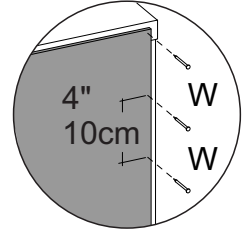

LISTA DE PEÇAS

Nº PEÇA	CÓD. IND.	DESCRIÇÃO	QTD.	DIMENSÕES (mm)			PESO KG
				COMP.	LARG.	ESP.	
1	220648-01	BASE ESQUERDA SUP/INF	02	598	160	15	0,93
2	220648-02	PRATELEIRA ESQUERDA	01	598	160	15	0,92
3	220648-03	TAMPO MESA	01	630	445	15	2,7
4	220648-04	PRATELEIRA DIREITA	02	339	160	15	0,53
5	220648-05	PRATELEIRA DIR. CENTRAL	01	339	160	15	0,53
6	220648-06	TAMPO GAVETEIRO	01	355	445	15	1,52
7	220648-07	LATERAL SUPERIOR ESQ.	01	670	160	15	1,04
8	220648-08	DIVISÃO SUPERIOR	01	670	160	15	1,04
9	220648-09	LATERAL SUPERIOR DIR.	01	740	160	15	1,15
10	220648-10	LATERAL INFERIOR ESQ.	01	740	445	15	3,2
11	220648-11	DIVISÃO INFERIOR	01	40	445	15	3,2
12	220648-12	LATERAL INFERIOR DIREITA	01	445	445	15	1,92
13	220648-13	RODAPÉ MESA	01	598	70	15	0,4
14	220648-14	TRAVESSA DIREITA SUP/INF	02	339	70	15	0,23
15	220648-15	RODAPÉ TRASEIRO	01	70	339	15	0,23
17	220648-17	TRAVESSA CORREDIÇAS	02	80	598	15	0,43
18	220648-18	PAINEL ESPELHO	01	630	710	15	4,34
19	220648-19	FRENTE GAV. MENOR	03	329	119	15	0,38
20	220648-20	FRENTE GAV. MAIOR	01	588	103	15	0,59
21	220648-21	TRASEIRO GAV. MAIOR	01	549	70	15	0,37
22	220648-22	TRASEIRO GAV. MENOR	03	290	70	15	0,2
23	220648-23	FUNDO GAV. MAIOR	01	563	349	15	0,18
24	220648-24	FUNDO GAV. MENOR	03	349	304	15	0,18
25	220648-25	COSTA	01	67	616	3	0,18
26	220648-26	COSTA	01	150	616	3	0,18
27	220648-27	COSTA	01	669	357	3	0,18
28	220648-28	COSTA	01	404	357	3	0,18
29	220648-29	BASE ESQUERDA	01	598	160	3	0,93
30	220648-30	AFASTADOR CORREDIÇAS	02	70	588	3	0,4
112	160449-112	LATERAL GAV. ESQUERDA	04	350	70	15	0,24
113	160449-113	LATERAL GAV. DIREITA	04	350	70	15	0,24

9

10

11

12

13

14

15

16

17

18

19

x3

20

x3

21

x3