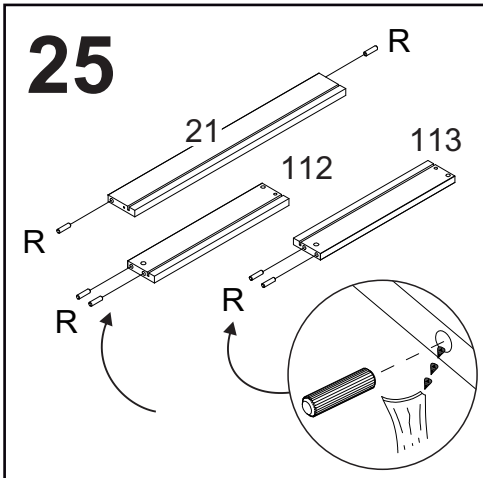

LISTA DE PEÇAS

Nº PEÇA	CÓD. IND.	DESCRIÇÃO	QTD.	DIMENSÕES (mm)			PESO KG
				COMP.	LARG.	ESP.	
1	220648-01	BASE ESQUERDA SUP/INF	02	598	160	15	0,93
2	220648-02	PRATELEIRA ESQUERDA	01	598	160	15	0,92
3	220648-03	TAMPO MESA	01	630	445	15	2,7
4	220648-04	PRATELEIRA DIREITA	02	339	160	15	0,53
5	220648-05	PRATELEIRA DIR. CENTRAL	01	339	160	15	0,53
6	220648-06	TAMPO GAVETEIRO	01	355	445	15	1,52
7	220648-07	LATERAL SUPERIOR ESQ.	01	670	160	15	1,04
8	220648-08	DIVISÃO SUPERIOR	01	670	160	15	1,04
9	220648-09	LATERAL SUPERIOR DIR.	01	740	160	15	1,15
10	220648-10	LATERAL INFERIOR ESQ.	01	740	445	15	3,2
11	220648-11	DIVISÃO INFERIOR	01	40	445	15	3,2
12	220648-12	LATERAL INFERIOR DIREITA	01	445	445	15	1,92
13	220648-13	RODAPÉ MESA	01	598	70	15	0,4
14	220648-14	TRAVESSA DIREITA SUP/INF	02	339	70	15	0,23
15	220648-15	RODAPÉ TRASEIRO	01	70	339	15	0,23
17	220648-17	TRAVESSA CORREDIÇAS	02	80	598	15	0,43
18	220648-18	PAINEL ESPELHO	01	630	710	15	4,34
19	220648-19	FRENTE GAV. MENOR	03	329	119	15	0,38
20	220648-20	FRENTE GAV. MAIOR	01	588	103	15	0,59
21	220648-21	TRASEIRO GAV. MAIOR	01	549	70	15	0,37
22	220648-22	TRASEIRO GAV. MENOR	03	290	70	15	0,2
23	220648-23	FUNDO GAV. MAIOR	01	563	349	15	0,18
24	220648-24	FUNDO GAV. MENOR	03	349	304	15	0,18
25	220648-25	COSTA	01	67	616	3	0,18
26	220648-26	COSTA	01	150	616	3	0,18
27	220648-27	COSTA	01	669	357	3	0,18
28	220648-28	COSTA	01	404	357	3	0,18
29	220648-29	BASE ESQUERDA	01	598	160	3	0,93
30	220648-30	AFASTADOR CORREDIÇAS	02	70	588	3	0,4
112	160449-112	LATERAL GAV. ESQUERDA	04	350	70	15	0,24
113	160449-113	LATERAL GAV. DIREITA	04	350	70	15	0,24

22

x3

23

x3

24

x3

31

32