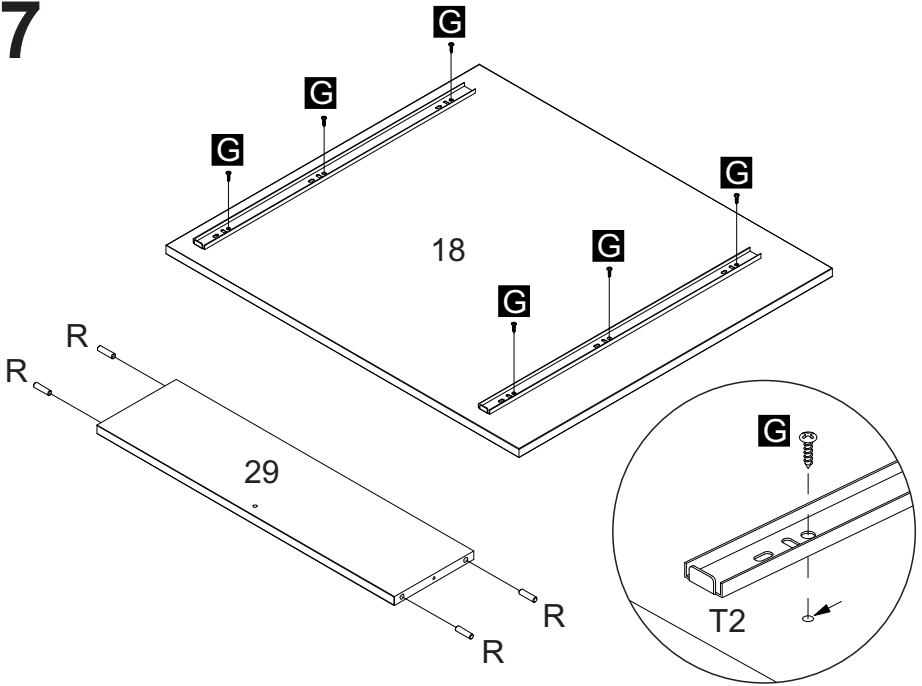

LISTA DE PEÇAS

Nº PEÇA	CÓD. IND.	DESCRIÇÃO	QTD.	DIMENSÕES (mm)			PESO KG
				COMP.	LARG.	ESP.	
1	220648-01	BASE ESQUERDA SUP/INF	02	598	160	15	0,93
2	220648-02	PRATELEIRA ESQUERDA	01	598	160	15	0,92
3	220648-03	TAMPO MESA	01	630	445	15	2,7
4	220648-04	PRATELEIRA DIREITA	02	339	160	15	0,53
5	220648-05	PRATELEIRA DIR. CENTRAL	01	339	160	15	0,53
6	220648-06	TAMPO GAVETEIRO	01	355	445	15	1,52
7	220648-07	LATERAL SUPERIOR ESQ.	01	670	160	15	1,04
8	220648-08	DIVISÃO SUPERIOR	01	670	160	15	1,04
9	220648-09	LATERAL SUPERIOR DIR.	01	740	160	15	1,15
10	220648-10	LATERAL INFERIOR ESQ.	01	740	445	15	3,2
11	220648-11	DIVISÃO INFERIOR	01	40	445	15	3,2
12	220648-12	LATERAL INFERIOR DIREITA	01	445	445	15	1,92
13	220648-13	RODAPÉ MESA	01	598	70	15	0,4
14	220648-14	TRAVESSA DIREITA SUP/INF	02	339	70	15	0,23
15	220648-15	RODAPÉ TRASEIRO	01	70	339	15	0,23
17	220648-17	TRAVESSA CORREDIÇAS	02	80	598	15	0,43
18	220648-18	PAINEL ESPELHO	01	630	710	15	4,34
19	220648-19	FRENTE GAV. MENOR	03	329	119	15	0,38
20	220648-20	FRENTE GAV. MAIOR	01	588	103	15	0,59
21	220648-21	TRASEIRO GAV. MAIOR	01	549	70	15	0,37
22	220648-22	TRASEIRO GAV. MENOR	03	290	70	15	0,2
23	220648-23	FUNDO GAV. MAIOR	01	563	349	15	0,18
24	220648-24	FUNDO GAV. MENOR	03	349	304	15	0,18
25	220648-25	COSTA	01	67	616	3	0,18
26	220648-26	COSTA	01	150	616	3	0,18
27	220648-27	COSTA	01	669	357	3	0,18
28	220648-28	COSTA	01	404	357	3	0,18
29	220648-29	BASE ESQUERDA	01	598	160	3	0,93
30	220648-30	AFASTADOR CORREDIÇAS	02	70	588	3	0,4
112	160449-112	LATERAL GAV. ESQUERDA	04	350	70	15	0,24
113	160449-113	LATERAL GAV. DIREITA	04	350	70	15	0,24

1

2

3

4

5

6

7

8